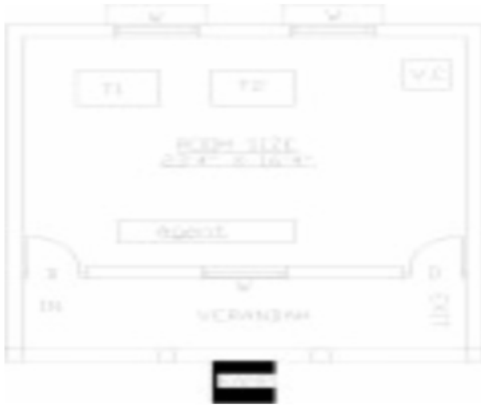

Nazri Naksha