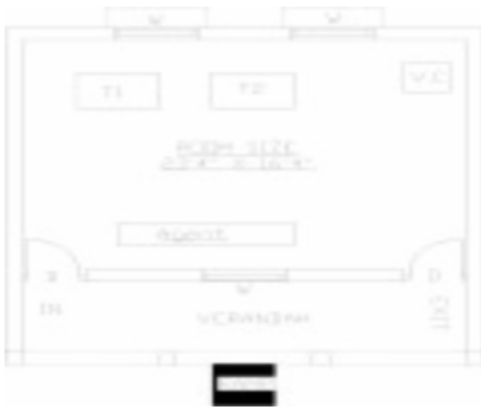

নির্বাচক নিবন্ধন আধিকারিকের স্বাক্ষর

Nazri Naksha

Google Map View

Polling Station Building Front View

Polling Station Front View

Cad View

Key MAP View

1	WB/40/279/417358	TFM1968262	HGD2645778
নাম : যোগমায়া পাল(কুন্ডু) স্বামীর নাম: কৃষ্ণ পাল বাড়ির নং : n0246 বয়স : 48 লিঙ্গ : মহিলা	ফটো উপলব্ধ	নাম : গোপা (জমাদার)মন্ডল স্বামীর নাম: মিন্টু মন্ডল বাড়ির নং : n0279 বয়স : 32 লিঙ্গ : মহিলা	ফটো উপলব্ধ
3			
নাম : প্রতিমা অবতার স্বামীর নাম: গনেশ অবতার বাড়ির নং : n0218 বয়স : 41 লিঙ্গ : মহিলা	ফটো উপলব্ধ		ফটো উপলব্ধ
4	HGD2645786	WB/40/279/417200	WB/40/279/414463
নাম : অঞ্জনা অবতার স্বামীর নাম: পরিমল অবতার বাড়ির নং : n0266 বয়স : 43 লিঙ্গ : মহিলা	ফটো উপলব্ধ	নাম : পরিমল অবতার পিতার নাম: মধুসূদন অবতার বাড়ির নং : n0265 বয়স : 52 লিঙ্গ : পুরুষ	ফটো উপলব্ধ
6			
নাম : চায়না অবতার স্বামীর নাম: পৈরাগ অবতার বাড়ির নং : n0024 বয়স : 57 লিঙ্গ : মহিলা	ফটো উপলব্ধ		ফটো উপলব্ধ
7	HGD2711307	TFM2219483	TFM1866268
নাম : দিলীপ অবতার পিতার নাম: পৈরাগ অবতার বাড়ির নং : n0024 বয়স : 37 লিঙ্গ : পুরুষ	ফটো উপলব্ধ	নাম : গনেশ অবতার পিতার নাম: মধুসূদন অবতার বাড়ির নং : n0217 বয়স : 50 লিঙ্গ : পুরুষ	ফটো উপলব্ধ
9			
নাম : তনুশ্রী অবতার (মন্ডল) স্বামীর নাম: দিলীপ অবতার বাড়ির নং : n0024 বয়স : 33 লিঙ্গ : মহিলা	ফটো উপলব্ধ		ফটো উপলব্ধ
10	TFM2389435	TFM1866185	HGD1447457
নাম : সঞ্জিতা অবতার পিতার নাম: পরিমল অবতার বাড়ির নং : N0265 বয়স : 24 লিঙ্গ : মহিলা	ফটো উপলব্ধ	নাম : চন্ডি অবতার পিতার নাম: মধুসূদন অবতার বাড়ির নং : n0217 বয়স : 46 লিঙ্গ : পুরুষ	ফটো উপলব্ধ
12			
নাম : সঞ্জয় কুন্ডু পিতার নাম: রাঘানাথ কুন্ডু বাড়ির নং : এন0001 বয়স : 45 লিঙ্গ : পুরুষ	ফটো উপলব্ধ		ফটো উপলব্ধ
13	TFM2588069	TFM2588077	TFM2180107
নাম : শুভো কীর্তনীয়া পিতার নাম: তরুন কীর্তনীয়া বাড়ির নং : এন0001 বয়স : 22 লিঙ্গ : পুরুষ	ফটো উপলব্ধ	নাম : সোমনাথ কীর্তনীয়া পিতার নাম: বুদ্ধদেব কীর্তনীয়া বাড়ির নং : এন0001 বয়স : 23 লিঙ্গ : পুরুষ	ফটো উপলব্ধ
15			
নাম : অর্পিতা সেন মন্ডল স্বামীর নাম: অভিজিৎ সেন বাড়ির নং : এন0150 বয়স : 25 লিঙ্গ : মহিলা	ফটো উপলব্ধ		ফটো উপলব্ধ
16	ZUM1760024	TFM2389450	TFM2180073
নাম : সোনালী কুণ্ডু স্বামীর নাম: কালীপদ কুণ্ডু বাড়ির নং : n0229 বয়স : 33 লিঙ্গ : মহিলা	ফটো উপলব্ধ	নাম : সূর্য কুমার রায় পিতার নাম: শশাঙ্ক রায় বাড়ির নং : N0001 বয়স : 24 লিঙ্গ : পুরুষ	ফটো উপলব্ধ
18			
নাম : গৌর সেন পিতার নাম: গৌতম সেন বাড়ির নং : এন0001 বয়স : 25 লিঙ্গ : পুরুষ	ফটো উপলব্ধ		ফটো উপলব্ধ
19	TFM2180057	HGD2583334	KNS2075323
নাম : শান্ত সরকার পিতার নাম: রামচরন সরকার বাড়ির নং : এন0001 বয়স : 25 লিঙ্গ : পুরুষ	ফটো উপলব্ধ	নাম : অঞ্জনা মন্ডল স্বামীর নাম: পশুপতি মন্ডল বাড়ির নং : এন0001 বয়স : 60 লিঙ্গ : মহিলা	ফটো উপলব্ধ
21			
নাম : রেখা কুন্ডু স্বামীর নাম: সঞ্জয় কুন্ডু বাড়ির নং : এন0001 বয়স : 39 লিঙ্গ : মহিলা	ফটো উপলব্ধ		ফটো উপলব্ধ
22	WB/40/279/417071	TFM2180222	WB/40/279/414359
নাম : দয়াময়ী কুণ্ডু স্বামীর নাম: রাধানাথ কুণ্ডু বাড়ির নং : এন0001 বয়স : 73 লিঙ্গ : মহিলা	ফটো উপলব্ধ	নাম : শ্রাবন্তী হালদার পিতার নাম: বিভূতি হালদার বাড়ির নং : এন0001 বয়স : 41 লিঙ্গ : মহিলা	ফটো উপলব্ধ
24			
নাম : পদ্ম পাল স্বামীর নাম: ভীষ্ম পাল বাড়ির নং : n0001 বয়স : 62 লিঙ্গ : মহিলা	ফটো উপলব্ধ		ফটো উপলব্ধ
25	HGD1494434	TFM0183350	HGD2645570
নাম : নিতাই পাল পিতার নাম: ভীষ্ম পাল বাড়ির নং : n0001 বয়স : 45 লিঙ্গ : পুরুষ	ফটো উপলব্ধ	নাম : লক্ষী পাল স্বামীর নাম: নিতাই পাল বাড়ির নং : n0001 বয়স : 38 লিঙ্গ : মহিলা	ফটো উপলব্ধ
27			
নাম : শ্রীদাম পাল পিতার নাম: ভীষ্ম পাল বাড়ির নং : n0259 বয়স : 38 লিঙ্গ : পুরুষ	ফটো উপলব্ধ		ফটো উপলব্ধ
28	TFM1548254	WB/40/279/417357	TFM2219491
নাম : শম্পা(সরকার) পাল স্বামীর নাম: শ্রীদাম পাল বাড়ির নং : n0001 বয়স : 32 লিঙ্গ : মহিলা	ফটো উপলব্ধ	নাম : বাসন্তী কুণ্ডু স্বামীর নাম: গোপাল কুণ্ডু বাড়ির নং : n0264 বয়স : 70 লিঙ্গ : মহিলা	ফটো উপলব্ধ
30			
নাম : প্রতিমা কুণ্ডু স্বামীর নাম: মদন কুণ্ডু বাড়ির নং : n0259 বয়স : 65 লিঙ্গ : মহিলা	ফটো উপলব্ধ		ফটো উপলব্ধ