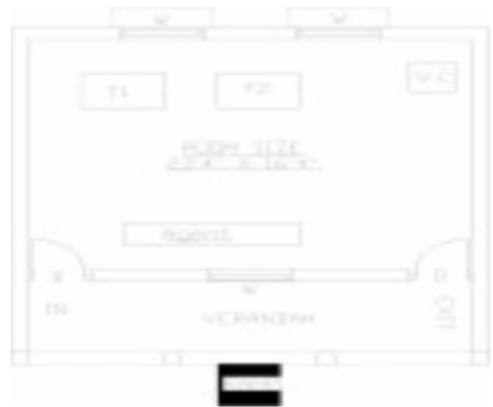

নির্বাচক নিবন্ধন আধিকারিকের স্বাক্ষর

Nazri Naksha

Google Map View

Polling Station Building Front View

Polling Station Front View

Cad View

Key MAP View

1	WB/40/279/417358	TFM1968262	HGD2645778
নাম : যোগমায়া পাল(কুন্ডু) স্বামীর নাম: কৃষ্ণ পাল বাড়ির নং : n0246 বয়স : 48 লিঙ্গ : মহিলা	ফটো উপলব্ধ	নাম : গোপা (জমাদার)মন্ডল স্বামীর নাম: মিন্টু মন্ডল বাড়ির নং : n0279 বয়স : 32 লিঙ্গ : মহিলা	ফটো উপলব্ধ
3			
নাম : প্রতিমা অবতার স্বামীর নাম: গনেশ অবতার বাড়ির নং : n0218 বয়স : 41 লিঙ্গ : মহিলা	ফটো উপলব্ধ		ফটো উপলব্ধ
4	HGD2645786	WB/40/279/417200	WB/40/279/414463
নাম : অঞ্জনা অবতার স্বামীর নাম: পরিমল অবতার বাড়ির নং : n0266 বয়স : 43 লিঙ্গ : মহিলা	ফটো উপলব্ধ	নাম : পরিমল অবতার পিতার নাম: মধুসূদন অবতার বাড়ির নং : n0265 বয়স : 52 লিঙ্গ : পুরুষ	ফটো উপলব্ধ
6			
নাম : চায়না অবতার স্বামীর নাম: পৈরাগ অবতার বাড়ির নং : n0024 বয়স : 57 লিঙ্গ : মহিলা	ফটো উপলব্ধ		ফটো উপলব্ধ
7	HGD2711307	TFM2219483	TFM1866268
নাম : দিলীপ অবতার পিতার নাম: পৈরাগ অবতার বাড়ির নং : n0024 বয়স : 37 লিঙ্গ : পুরুষ	ফটো উপলব্ধ	নাম : গনেশ অবতার পিতার নাম: মধুসূদন অবতার বাড়ির নং : n0217 বয়স : 50 লিঙ্গ : পুরুষ	ফটো উপলব্ধ
9			
নাম : তনুশ্রী অবতার (মন্ডল) স্বামীর নাম: দিলীপ অবতার বাড়ির নং : n0024 বয়স : 33 লিঙ্গ : মহিলা	ফটো উপলব্ধ		ফটো উপলব্ধ
10	TFM2389435	TFM1866185	HGD1447457
নাম : সঞ্জিতা অবতার পিতার নাম: পরিমল অবতার বাড়ির নং : N0265 বয়স : 24 লিঙ্গ : মহিলা	ফটো উপলব্ধ	নাম : চন্ডি অবতার পিতার নাম: মধুসূদন অবতার বাড়ির নং : n0217 বয়স : 46 লিঙ্গ : পুরুষ	ফটো উপলব্ধ
12			
নাম : সঞ্জয় কুন্ডু পিতার নাম: রাঘানাথ কুন্ডু বাড়ির নং : এন0001 বয়স : 45 লিঙ্গ : পুরুষ	ফটো উপলব্ধ		ফটো উপলব্ধ
13	TFM2588069	TFM2588077	TFM2180107
নাম : শুভো কীর্তনীয়া পিতার নাম: তরুন কীর্তনীয়া বাড়ির নং : এন0001 বয়স : 22 লিঙ্গ : পুরুষ	ফটো উপলব্ধ	নাম : সোমনাথ কীর্তনীয়া পিতার নাম: বুদ্ধদেব কীর্তনীয়া বাড়ির নং : এন0001 বয়স : 23 লিঙ্গ : পুরুষ	ফটো উপলব্ধ
15			
নাম : অর্পিতা সেন মন্ডল স্বামীর নাম: অভিজিৎ সেন বাড়ির নং : এন0150 বয়স : 25 লিঙ্গ : মহিলা	ফটো উপলব্ধ		ফটো উপলব্ধ
16	ZUM1760024	TFM2389450	TFM2180073
নাম : সোনালী কুণ্ডু স্বামীর নাম: কালীপদ কুণ্ডু বাড়ির নং : n0229 বয়স : 33 লিঙ্গ : মহিলা	ফটো উপলব্ধ	নাম : সূর্য কুমার রায় পিতার নাম: শশাঙ্ক রায় বাড়ির নং : N0001 বয়স : 24 লিঙ্গ : পুরুষ	ফটো উপলব্ধ
18			
নাম : গৌর সেন পিতার নাম: গৌতম সেন বাড়ির নং : এন0001 বয়স : 25 লিঙ্গ : পুরুষ	ফটো উপলব্ধ		ফটো উপলব্ধ
19	TFM2180057	HGD2583334	KNS2075323
নাম : শান্ত সরকার পিতার নাম: রামচরন সরকার বাড়ির নং : এন0001 বয়স : 25 লিঙ্গ : পুরুষ	ফটো উপলব্ধ	নাম : অঞ্জনা মন্ডল স্বামীর নাম: পশুপতি মন্ডল বাড়ির নং : এন0001 বয়স : 60 লিঙ্গ : মহিলা	ফটো উপলব্ধ
21			
নাম : রেখা কুন্ডু স্বামীর নাম: সঞ্জয় কুন্ডু বাড়ির নং : এন0001 বয়স : 39 লিঙ্গ : মহিলা	ফটো উপলব্ধ		ফটো উপলব্ধ
22	WB/40/279/417071	TFM2180222	WB/40/279/414359
নাম : দয়াময়ী কুণ্ডু স্বামীর নাম: রাধানাথ কুণ্ডু বাড়ির নং : এন0001 বয়স : 73 লিঙ্গ : মহিলা	ফটো উপলব্ধ	নাম : শ্রাবন্তী হালদার পিতার নাম: বিভূতি হালদার বাড়ির নং : এন0001 বয়স : 41 লিঙ্গ : মহিলা	ফটো উপলব্ধ
24			
নাম : পদ্ম পাল স্বামীর নাম: ভীষ্ম পাল বাড়ির নং : n0001 বয়স : 62 লিঙ্গ : মহিলা	ফটো উপলব্ধ		ফটো উপলব্ধ
25	HGD1494434	TFM0183350	HGD2645570
নাম : নিতাই পাল পিতার নাম: ভীষ্ম পাল বাড়ির নং : n0001 বয়স : 45 লিঙ্গ : পুরুষ	ফটো উপলব্ধ	নাম : লক্ষী পাল স্বামীর নাম: নিতাই পাল বাড়ির নং : n0001 বয়স : 38 লিঙ্গ : মহিলা	ফটো উপলব্ধ
27			
নাম : শ্রীদাম পাল পিতার নাম: ভীষ্ম পাল বাড়ির নং : n0259 বয়স : 38 লিঙ্গ : পুরুষ	ফটো উপলব্ধ		ফটো উপলব্ধ
28	TFM1548254	WB/40/279/417357	TFM2219491
নাম : শম্পা(সরকার) পাল স্বামীর নাম: শ্রীদাম পাল বাড়ির নং : n0001 বয়স : 32 লিঙ্গ : মহিলা	ফটো উপলব্ধ	নাম : বাসন্তী কুণ্ডু স্বামীর নাম: গোপাল কুণ্ডু বাড়ির নং : n0264 বয়স : 70 লিঙ্গ : মহিলা	ফটো উপলব্ধ
30			
নাম : প্রতিমা কুণ্ডু স্বামীর নাম: মদন কুণ্ডু বাড়ির নং : n0259 বয়স : 65 লিঙ্গ : মহিলা	ফটো উপলব্ধ		ফটো উপলব্ধ