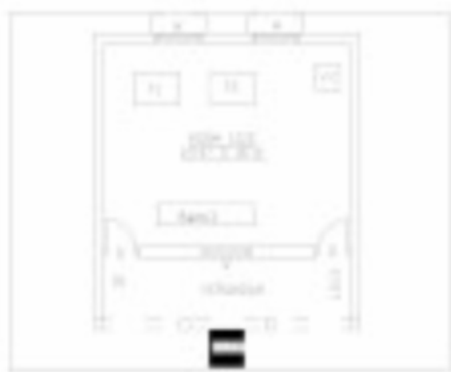

নির্বাচক নিবন্ধন আধিকারিকের স্বাক্ষর

Nazri Naksha

Google Map View

Polling Station Building Front View

Polling Station Front View

Cad View

Key MAP View

1 নাম : সুচরিতা অবতার(মন্ডল) স্বামীর নাম: রাজু অবতার বাড়ির নং : N0044 বয়স : 27 লিঙ্গ : মহিলা	TFM2091841 ফটো উপলব্ধ	2 নাম : সুসিতা অবতার (দত্ত) স্বামীর নাম: মিঠুন অবতার বাড়ির নং : N0044 বয়স : 28 লিঙ্গ : মহিলা	TFM2065142 ফটো উপলব্ধ	3 নাম : অপর্ণা অবতার(বিশ্বাস) স্বামীর নাম: নিমাই অবতার বাড়ির নং : N0082 বয়স : 26 লিঙ্গ : মহিলা	TFM2071074 ফটো উপলব্ধ
4 নাম : মিঠুন অবতার পিতার নাম: রমেন অবতার বাড়ির নং : n0044 বয়স : 39 লিঙ্গ : পুরুষ	HGD2582930 ফটো উপলব্ধ	5 নাম : বিউটি দফাদার অবতার স্বামীর নাম: গৌরহরি অবতার বাড়ির নং : এন0045 বয়স : 31 লিঙ্গ : মহিলা	STB1554823 ফটো উপলব্ধ	6 নাম : গৌরহরি অবতার পিতার নাম: কৃষ্ণ অবতার বাড়ির নং : n0045 বয়স : 36 লিঙ্গ : পুরুষ	TFM1277367 ফটো উপলব্ধ
7 নাম : বাসন্তি অবতার স্বামীর নাম: কৃষ্ণ অবতার বাড়ির নং : n0045 বয়স : 54 লিঙ্গ : মহিলা	TFM2222933 ফটো উপলব্ধ	8 নাম : কৃষ্ণ অবতার পিতার নাম: ভজহরি অবতার বাড়ির নং : n0045 বয়স : 58 লিঙ্গ : পুরুষ	TFM2222917 ফটো উপলব্ধ	9 নাম : রাজু অবতার পিতার নাম: রমেন অবতার বাড়ির নং : n0044 বয়স : 40 লিঙ্গ : পুরুষ	HGD2350098 ফটো উপলব্ধ
10 নাম : মেনকা অবতার স্বামীর নাম: রামেন অবতার বাড়ির নং : n0044 বয়স : 60 লিঙ্গ : মহিলা	TFM2223311 ফটো উপলব্ধ	11 নাম : ফুলতুসী অবতার স্বামীর নাম: ভজহরি অবতার বাড়ির নং : n0044 বয়স : 86 লিঙ্গ : মহিলা	TFM2222974 ফটো উপলব্ধ	12 নাম : ভজহরি অবতার পিতার নাম: রামপদ অবতার বাড়ির নং : n0044 বয়স : 97 লিঙ্গ : পুরুষ	TFM2223113 ফটো উপলব্ধ
13 নাম : রমেন অবতার পিতার নাম: ভজহরি অবতার বাড়ির নং : n0044 বয়স : 70 লিঙ্গ : পুরুষ	TFM2223329 ফটো উপলব্ধ	14 নাম : জ্যোতিপ্রকাশ অবতার পিতার নাম: নিরঞ্জন অবতার বাড়ির নং : n0043 বয়স : 46 লিঙ্গ : পুরুষ	HGD1446970 ফটো উপলব্ধ	15 নাম : সোনালী রায় অবতার স্বামীর নাম: জ্যোতিপ্রকাশ অবতার বাড়ির নং : n0043 বয়স : 36 লিঙ্গ : মহিলা	TFM1678523 ফটো উপলব্ধ
16 নাম : নিলীমা অবতার স্বামীর নাম: বাবলু অবতার বাড়ির নং : n0046 বয়স : 46 লিঙ্গ : মহিলা	HGD1446962 ফটো উপলব্ধ	17 নাম : তুলসী অবতার স্বামীর নাম: গোপীনাথ অবতার বাড়ির নং : n0082 বয়স : 70 লিঙ্গ : মহিলা	WB/40/279/417366 ফটো উপলব্ধ	18 নাম : পৌতম অবতার পিতার নাম: গোপীনাথ অবতার বাড়ির নং : n0082 বয়স : 51 লিঙ্গ : পুরুষ	TFM2222909 ফটো উপলব্ধ
19 নাম : শিখা অবতার স্বামীর নাম: পৌতম অবতার বাড়ির নং : n0082 বয়স : 42 লিঙ্গ : মহিলা	HGD2068906 ফটো উপলব্ধ	20 নাম : মৃত্যঞ্জয় অবতার পিতার নাম: গোপীনাথ অবতার বাড়ির নং : n0082 বয়স : 40 লিঙ্গ : পুরুষ	HGD2350106 ফটো উপলব্ধ	21 নাম : পিঙ্কি অবতার স্বামীর নাম: মৃত্যঞ্জয় অবতার বাড়ির নং : n0082 বয়স : 33 লিঙ্গ : মহিলা	TFM1549187 ফটো উপলব্ধ
22 নাম : নিমাই অবতার পিতার নাম: গোপীনাথ অবতার বাড়ির নং : n0082 বয়স : 39 লিঙ্গ : পুরুষ	HGD2350544 ফটো উপলব্ধ	23 নাম : সঞ্জয় অবতার পিতার নাম: গোপীনাথ অবতার বাড়ির নং : n0082 বয়স : 45 লিঙ্গ : পুরুষ	HGD1447101 ফটো উপলব্ধ	24 নাম : প্রতিমা অবতার স্বামীর নাম: সঞ্জয় অবতার বাড়ির নং : n0082 বয়স : 36 লিঙ্গ : মহিলা	TFM0188045 ফটো উপলব্ধ
25 নাম : মানিক অবতার পিতার নাম: ভক্ত অবতার বাড়ির নং : n0143 বয়স : 60 লিঙ্গ : পুরুষ	TFM2223394 ফটো উপলব্ধ	26 নাম : চন্দনা অবতার স্বামীর নাম: মানিক অবতার বাড়ির নং : n0143 বয়স : 55 লিঙ্গ : মহিলা	TFM2223402 ফটো উপলব্ধ	27 নাম : অমিত অবতার পিতার নাম: মানিক অবতার বাড়ির নং : n0143 বয়স : 34 লিঙ্গ : পুরুষ	TFM1441864 ফটো উপলব্ধ
28 নাম : প্রতাপ অবতার পিতার নাম: মানিক অবতার বাড়ির নং : n0143 বয়স : 33 লিঙ্গ : পুরুষ	TFM1441872 ফটো উপলব্ধ	29 নাম : বাদলী অবতার স্বামীর নাম: ভক্ত অবতার বাড়ির নং : n0144 বয়স : 87 লিঙ্গ : মহিলা	WB/40/279/417396 ফটো উপলব্ধ	30 নাম : জগন্নাথ অবতার পিতার নাম: ভক্ত অবতার বাড়ির নং : n0146 বয়স : 69 লিঙ্গ : পুরুষ	TFM2223303 ফটো উপলব্ধ