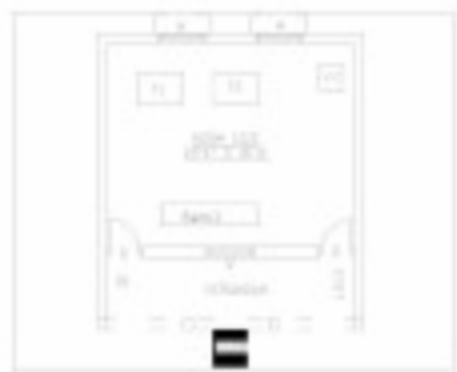

নির্বাচক নিবন্ধন আধিকারিকের স্বাক্ষর

Nazri Naksha

Google Map View

Polling Station Building Front View

Polling Station Front View

Cad View

Key MAP View

1	TFM1678622	ফটো উপলব্ধ	নাম : আব্দুল সাত্তার সেখ মায়ের নাম: সেখ মাসুরা বাড়ির নং : n0154 বয়স : 40 লিঙ্গ : পুরুষ	2	TFM2699882	ফটো উপলব্ধ	নাম : আবদুল সামিম সেখ পিতার নাম: আবদুল সাত্তার শেখ সেখ বাড়ির নং : এন0154 বয়স : 21 লিঙ্গ : পুরুষ	3	TFM2065159	ফটো উপলব্ধ	নাম : মনিজা বিবি পিতার নাম: নওশাদ মল্লিক বাড়ির নং : N0137 বয়স : 36 লিঙ্গ : মহিলা
4	TFM2090488	ফটো উপলব্ধ	নাম : অজিফা বিবি স্বামীর নাম: নাজিবুল সেখ বাড়ির নং : N0187 বয়স : 27 লিঙ্গ : মহিলা	5	TFM2069391	ফটো উপলব্ধ	নাম : আসমিনা বিবি স্বামীর নাম: সুরকান্ত সেখ বাড়ির নং : n0234 বয়স : 29 লিঙ্গ : মহিলা	6	WB/40/279/249598	ফটো উপলব্ধ	নাম : আলোমন বিবি স্বামীর নাম: সোনাবুল সেখ বাড়ির নং : n0183 বয়স : 52 লিঙ্গ : মহিলা
7	TFM2699981	ফটো উপলব্ধ	নাম : চাঁদ মহম্মদ শেখ সেখ পিতার নাম: সুনরুল শেখ সেখ বাড়ির নং : নং183 বয়স : 23 লিঙ্গ : পুরুষ	8	TFM2700003	ফটো উপলব্ধ	নাম : রহিবা খাতুন স্নাতক পিতার নাম: সোনাবুল শেখ সেখ বাড়ির নং : নং183 বয়স : 23 লিঙ্গ : মহিলা	9	HGD2713717	ফটো উপলব্ধ	নাম : খাদিজা বিবি স্বামীর নাম: রফিকুল সেখ বাড়ির নং : n0158 বয়স : 37 লিঙ্গ : মহিলা
10	TFM1578855	ফটো উপলব্ধ	নাম : জেসমিন খাতুন স্বামীর নাম: অকিবুল সেখ বাড়ির নং : n0212 বয়স : 31 লিঙ্গ : মহিলা	11	TFM2391886	ফটো উপলব্ধ	নাম : আরিফ পিতার নাম: এহের নবি সেখ বাড়ির নং : বয়স : 24 লিঙ্গ : পুরুষ	12	TFM2498251	ফটো উপলব্ধ	নাম : দীপা দাস স্বামীর নাম: পরেশ দাস বাড়ির নং : এন0001 বয়স : 23 লিঙ্গ : মহিলা
13	TFM2498277	ফটো উপলব্ধ	নাম : সনেকা মধু মন্ডল স্বামীর নাম: জয়হরি মধু মন্ডল বাড়ির নং : এন0001 বয়স : 26 লিঙ্গ : মহিলা	14	TFM2498293	ফটো উপলব্ধ	নাম : প্রিতম শীল পিতার নাম: বাবুল শীল বাড়ির নং : এন0001 বয়স : 24 লিঙ্গ : পুরুষ	15	TFM2498343	ফটো উপলব্ধ	নাম : নাজীমুদ্দীন সেখ পিতার নাম: সুফমান সেখ বাড়ির নং : এন0001 বয়স : 25 লিঙ্গ : পুরুষ
16	TFM2498137	ফটো উপলব্ধ	নাম : পূজা বৈরগ্য স্বামীর নাম: বলরাম বৈরগ্য বাড়ির নং : এন0001 বয়স : 26 লিঙ্গ : মহিলা	17	TFM2498236	ফটো উপলব্ধ	নাম : সরিফুল সেখ পিতার নাম: আজিজুল সেখ বাড়ির নং : এন0001 বয়স : 23 লিঙ্গ : পুরুষ	18	TFM2498319	ফটো উপলব্ধ	নাম : আরিন্দম শীল পিতার নাম: তাপস শীল বাড়ির নং : এন0001 বয়স : 23 লিঙ্গ : পুরুষ
19	TFM2498160	ফটো উপলব্ধ	নাম : পূজা মন্ডল স্বামীর নাম: বাপন মন্ডল বাড়ির নং : এন0001 বয়স : 24 লিঙ্গ : মহিলা	20	ZUM1261056	ফটো উপলব্ধ	নাম : সোনালী সরকার পিতার নাম: নির্মল সরকার বাড়ির নং : N0001 বয়স : 34 লিঙ্গ : মহিলা	21	HGD1309020	ফটো উপলব্ধ	নাম : বিপ্লব আচার্য্য পিতার নাম: বিজন ভূষণ আচার্য্য বাড়ির নং : n0001 বয়স : 46 লিঙ্গ : পুরুষ
22	WB/40/279/453255	ফটো উপলব্ধ	নাম : বানী আচার্য্য স্বামীর নাম: বিজন ভূষণ আচার্য্য বাড়ির নং : n0001 বয়স : 61 লিঙ্গ : মহিলা	23	WB/40/279/453035	ফটো উপলব্ধ	নাম : বিজন ভূষণ আচার্য্য পিতার নাম: বিভূতিভূষণ আচার্য্য বাড়ির নং : n0001 বয়স : 72 লিঙ্গ : পুরুষ	24	TFM1441948	ফটো উপলব্ধ	নাম : সায়ন্তী আচার্য্য স্বামীর নাম: বিপ্লব আচার্য্য বাড়ির নং : n0001 বয়স : 37 লিঙ্গ : মহিলা
25	HGD1502210	ফটো উপলব্ধ	নাম : তন্ময় আচার্য্য পিতার নাম: বিজনভূষণ আচার্য্য বাড়ির নং : n0001 বয়স : 43 লিঙ্গ : পুরুষ	26	TFM1488642	ফটো উপলব্ধ	নাম : আসরোপ আলি সেখ পিতার নাম: মোজাই সেখ বাড়ির নং : এন0001 বয়স : 34 লিঙ্গ : পুরুষ	27	HGD1390376	ফটো উপলব্ধ	নাম : শ্যামল দাস পিতার নাম: সুবল দাস বাড়ির নং : এন0001 বয়স : 53 লিঙ্গ : পুরুষ
28	TFM1844703	ফটো উপলব্ধ	নাম : চন্দনা দাস স্বামীর নাম: শ্যামল দাস বাড়ির নং : এন0001 বয়স : 51 লিঙ্গ : মহিলা	29	TFM1866797	ফটো উপলব্ধ	নাম : স্বর্নালী আচার্য্য স্বামীর নাম: তন্ময় আচার্য্য বাড়ির নং : n0001 বয়স : 29 লিঙ্গ : মহিলা	30	WB/40/279/453526	ফটো উপলব্ধ	নাম : মালতী কর্মকার স্বামীর নাম: মনোরঞ্জন কর্মকার বাড়ির নং : n0066 বয়স : 80 লিঙ্গ : মহিলা