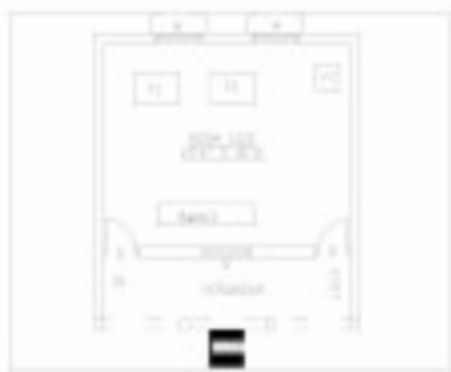

নির্বাচক নিবন্ধন আধিকারিকের স্বাক্ষর

Nazri Naksha

Google Map View

Polling Station Building Front View

Polling Station Front View

Cad View

Key MAP View

1	TFM1678622	ফটো উপলব্ধ	নাম : আব্দুল সাত্তার সেখ মায়ের নাম: সেখ মাসুরা বাড়ির নং : n0154 বয়স : 40 লিঙ্গ : পুরুষ	2	TFM2699882	ফটো উপলব্ধ	নাম : আবদুল সামিম সেখ পিতার নাম: আবদুল সাত্তার শেখ সেখ বাড়ির নং : এন0154 বয়স : 21 লিঙ্গ : পুরুষ	3	TFM2065159	ফটো উপলব্ধ	নাম : মনিজা বিবি পিতার নাম: নওশাদ মল্লিক বাড়ির নং : N0137 বয়স : 36 লিঙ্গ : মহিলা
4	TFM2090488	ফটো উপলব্ধ	নাম : অজিফা বিবি স্বামীর নাম: নাজিবুল সেখ বাড়ির নং : N0187 বয়স : 27 লিঙ্গ : মহিলা	5	TFM2069391	ফটো উপলব্ধ	নাম : আসমিনা বিবি স্বামীর নাম: সুরকান্ত সেখ বাড়ির নং : n0234 বয়স : 29 লিঙ্গ : মহিলা	6	WB/40/279/249598	ফটো উপলব্ধ	নাম : আলোমন বিবি স্বামীর নাম: সোনাবুল সেখ বাড়ির নং : n0183 বয়স : 52 লিঙ্গ : মহিলা
7	TFM2699981	ফটো উপলব্ধ	নাম : চাঁদ মহম্মদ শেখ সেখ পিতার নাম: সুনরুল শেখ সেখ বাড়ির নং : নং183 বয়স : 23 লিঙ্গ : পুরুষ	8	TFM2700003	ফটো উপলব্ধ	নাম : রহিবা খাতুন স্নাতক পিতার নাম: সোনাবুল শেখ সেখ বাড়ির নং : নং183 বয়স : 23 লিঙ্গ : মহিলা	9	HGD2713717	ফটো উপলব্ধ	নাম : খাদিজা বিবি স্বামীর নাম: রফিকুল সেখ বাড়ির নং : n0158 বয়স : 37 লিঙ্গ : মহিলা
10	TFM1578855	ফটো উপলব্ধ	নাম : জেসমিন খাতুন স্বামীর নাম: অকিবুল সেখ বাড়ির নং : n0212 বয়স : 31 লিঙ্গ : মহিলা	11	TFM2391886	ফটো উপলব্ধ	নাম : আরিফ পিতার নাম: এহের নবি সেখ বাড়ির নং : বয়স : 24 লিঙ্গ : পুরুষ	12	TFM2498251	ফটো উপলব্ধ	নাম : দীপা দাস স্বামীর নাম: পরেশ দাস বাড়ির নং : এন0001 বয়স : 23 লিঙ্গ : মহিলা
13	TFM2498277	ফটো উপলব্ধ	নাম : সনেকা মধু মন্ডল স্বামীর নাম: জয়হরি মধু মন্ডল বাড়ির নং : এন0001 বয়স : 26 লিঙ্গ : মহিলা	14	TFM2498293	ফটো উপলব্ধ	নাম : প্রিতম শীল পিতার নাম: বাবুল শীল বাড়ির নং : এন0001 বয়স : 24 লিঙ্গ : পুরুষ	15	TFM2498343	ফটো উপলব্ধ	নাম : নাজীমুদ্দীন সেখ পিতার নাম: সুফমান সেখ বাড়ির নং : এন0001 বয়স : 25 লিঙ্গ : পুরুষ
16	TFM2498137	ফটো উপলব্ধ	নাম : পূজা বৈরগ্য স্বামীর নাম: বলরাম বৈরগ্য বাড়ির নং : এন0001 বয়স : 26 লিঙ্গ : মহিলা	17	TFM2498236	ফটো উপলব্ধ	নাম : সরিফুল সেখ পিতার নাম: আজিজুল সেখ বাড়ির নং : এন0001 বয়স : 23 লিঙ্গ : পুরুষ	18	TFM2498319	ফটো উপলব্ধ	নাম : আরিন্দম শীল পিতার নাম: তাপস শীল বাড়ির নং : এন0001 বয়স : 23 লিঙ্গ : পুরুষ
19	TFM2498160	ফটো উপলব্ধ	নাম : পূজা মন্ডল স্বামীর নাম: বাপন মন্ডল বাড়ির নং : এন0001 বয়স : 24 লিঙ্গ : মহিলা	20	ZUM1261056	ফটো উপলব্ধ	নাম : সোনালী সরকার পিতার নাম: নির্মল সরকার বাড়ির নং : N0001 বয়স : 34 লিঙ্গ : মহিলা	21	HGD1309020	ফটো উপলব্ধ	নাম : বিপ্লব আচার্য্য পিতার নাম: বিজন ভূষণ আচার্য্য বাড়ির নং : n0001 বয়স : 46 লিঙ্গ : পুরুষ
22	WB/40/279/453255	ফটো উপলব্ধ	নাম : বানী আচার্য্য স্বামীর নাম: বিজন ভূষণ আচার্য্য বাড়ির নং : n0001 বয়স : 61 লিঙ্গ : মহিলা	23	WB/40/279/453035	ফটো উপলব্ধ	নাম : বিজন ভূষণ আচার্য্য পিতার নাম: বিভূতিভূষণ আচার্য্য বাড়ির নং : n0001 বয়স : 72 লিঙ্গ : পুরুষ	24	TFM1441948	ফটো উপলব্ধ	নাম : সায়ন্তী আচার্য্য স্বামীর নাম: বিপ্লব আচার্য্য বাড়ির নং : n0001 বয়স : 37 লিঙ্গ : মহিলা
25	HGD1502210	ফটো উপলব্ধ	নাম : তন্ময় আচার্য্য পিতার নাম: বিজনভূষণ আচার্য্য বাড়ির নং : n0001 বয়স : 43 লিঙ্গ : পুরুষ	26	TFM1488642	ফটো উপলব্ধ	নাম : আসরোপ আলি সেখ পিতার নাম: মোজাই সেখ বাড়ির নং : এন0001 বয়স : 34 লিঙ্গ : পুরুষ	27	HGD1390376	ফটো উপলব্ধ	নাম : শ্যামল দাস পিতার নাম: সুবল দাস বাড়ির নং : এন0001 বয়স : 53 লিঙ্গ : পুরুষ
28	TFM1844703	ফটো উপলব্ধ	নাম : চন্দনা দাস স্বামীর নাম: শ্যামল দাস বাড়ির নং : এন0001 বয়স : 51 লিঙ্গ : মহিলা	29	TFM1866797	ফটো উপলব্ধ	নাম : স্বর্নালী আচার্য্য স্বামীর নাম: তন্ময় আচার্য্য বাড়ির নং : n0001 বয়স : 29 লিঙ্গ : মহিলা	30	WB/40/279/453526	ফটো উপলব্ধ	নাম : মালতী কর্মকার স্বামীর নাম: মনোরঞ্জন কর্মকার বাড়ির নং : n0066 বয়স : 80 লিঙ্গ : মহিলা