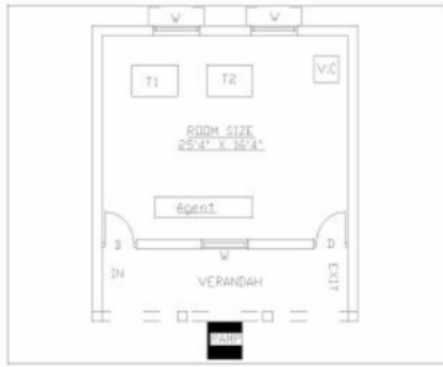

Nazri Naksha