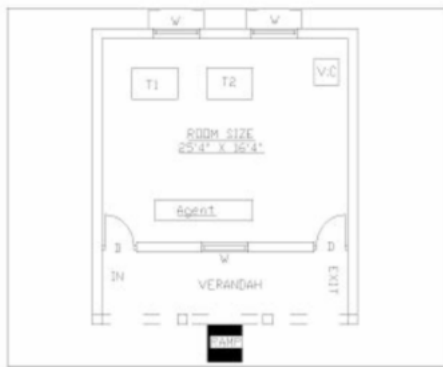

নির্বাচক নিবন্ধন আধিকারিকের স্বাক্ষর

Nazri Naksha

Google Map View

Polling Station Building Front View

Polling Station Front View

Cad View

Key MAP View

1	TFM1968767	নাম : পিংকি (পাল)ঘোষ স্বামীর নাম: অভিজিত (পাল)ঘোষ বাড়ির নং : n0084 বয়স : 34 লিঙ্গ : মহিলা	ফটো উপলব্ধ	2	TFM2179653	নাম : শুভেন্দু কর্মকার পিতার নাম: আনন্দ কর্মকার বাড়ির নং : এন0013 বয়স : 25 লিঙ্গ : পুরুষ	ফটো উপলব্ধ	3	TFM2179612	নাম : মুনমুন কর্মকার পিতার নাম: কৃষ্ণ চন্দ্র কর্মকার বাড়ির নং : এন0015 বয়স : 25 লিঙ্গ : মহিলা	ফটো উপলব্ধ
4	HGD2362069	নাম : রমা কর্মকার স্বামীর নাম: কৃষ্ণচন্দ্র কর্মকার বাড়ির নং : n0015 বয়স : 45 লিঙ্গ : মহিলা	ফটো উপলব্ধ	5	HGD2650273	নাম : রীতা কর্মকার স্বামীর নাম: বলরাম কর্মকার বাড়ির নং : n0015 বয়স : 40 লিঙ্গ : মহিলা	ফটো উপলব্ধ	6	WB/40/279/453760	নাম : বলরাম কর্মকার পিতার নাম: নবীনচন্দ্র কর্মকার বাড়ির নং : n0015 বয়স : 49 লিঙ্গ : পুরুষ	ফটো উপলব্ধ
7	TFM2804615	নাম : কৃষ্ণ চন্দ্র কর্মকার পিতার নাম: নবীন চন্দ্র কর্মকার বাড়ির নং : কামাক্ষা তলা বয়স : 52 লিঙ্গ : পুরুষ	ফটো উপলব্ধ	8	TFM1678937	নাম : অপর্ণা কর্মকার স্বামীর নাম: উত্তম কর্মকার বাড়ির নং : n0015 বয়স : 31 লিঙ্গ : মহিলা	ফটো উপলব্ধ	9	WB/40/279/453575	নাম : উত্তম কর্মকার পিতার নাম: নবীন কর্মকার বাড়ির নং : n0015 বয়স : 49 লিঙ্গ : পুরুষ	ফটো উপলব্ধ
10	WB/40/279/453367	নাম : শেফালী কর্মকার স্বামীর নাম: নবীন কর্মকার বাড়ির নং : n0015 বয়স : 67 লিঙ্গ : মহিলা	ফটো উপলব্ধ	11	WB/40/279/453525	নাম : নবীন কর্মকার পিতার নাম: রাধাবল্লভ কর্মকার বাড়ির নং : n0015 বয়স : 70 লিঙ্গ : পুরুষ	ফটো উপলব্ধ	12	TFM1549658	নাম : দীপা কর্মকার স্বামীর নাম: চিত্তা কর্মকার বাড়ির নং : n0013 বয়স : 34 লিঙ্গ : মহিলা	ফটো উপলব্ধ
13	WB/40/279/453548	নাম : চিত্তা কর্মকার পিতার নাম: রবীন্দ্রনাথ কর্মকার বাড়ির নং : n0013 বয়স : 50 লিঙ্গ : পুরুষ	ফটো উপলব্ধ	14	WB/40/279/453460	নাম : প্রভাত কর্মকার পিতার নাম: রবীন্দ্রনাথ কর্মকার বাড়ির নং : n0013 বয়স : 52 লিঙ্গ : পুরুষ	ফটো উপলব্ধ	15	HGD2362051	নাম : কাবেরী কর্মকার স্বামীর নাম: আনন্দ কর্মকার বাড়ির নং : n0013 বয়স : 47 লিঙ্গ : মহিলা	ফটো উপলব্ধ
16	WB/40/279/453267	নাম : আনন্দ কর্মকার পিতার নাম: রবীন্দ্রনাথ কর্মকার বাড়ির নং : n0013 বয়স : 55 লিঙ্গ : পুরুষ	ফটো উপলব্ধ	17	WB/40/279/453366	নাম : মিনতি কর্মকার স্বামীর নাম: রবীন্দ্রনাথ কর্মকার বাড়ির নং : n0013 বয়স : 70 লিঙ্গ : মহিলা	ফটো উপলব্ধ	18	TFM2723864	নাম : প্রিয়ান্বিতা কর্মকার পিতার নাম: প্রভাত কর্মকার বাড়ির নং : এন0013 বয়স : 20 লিঙ্গ : মহিলা	ফটো উপলব্ধ
19	TFM2618841	নাম : রূপক কর্মকার পিতার নাম: কৃষ্ণ চন্দ্র কর্মকার বাড়ির নং : এন0015 বয়স : 21 লিঙ্গ : পুরুষ	ফটো উপলব্ধ	20	TFM2032282	নাম : মৌসুমী ঘোষ স্বামীর নাম: মদনমোহন ঘোষ বাড়ির নং : n0092 বয়স : 27 লিঙ্গ : মহিলা	ফটো উপলব্ধ	21	TFM1279462	নাম : সাগরী ঘোষ পিতার নাম: নিমাই চন্দ্র ঘোষ বাড়ির নং : n0062 বয়স : 37 লিঙ্গ : পুরুষ	ফটো উপলব্ধ
22	WB/40/279/453675	নাম : আদুরী ঘোষ স্বামীর নাম: নিমাই ঘোষ বাড়ির নং : n0062 বয়স : 50 লিঙ্গ : মহিলা	ফটো উপলব্ধ	23	TFM2498491	নাম : সুমিতা ঘোষ স্বামীর নাম: সাহেব ঘোষ বাড়ির নং : এন0030 বয়স : 24 লিঙ্গ : মহিলা	ফটো উপলব্ধ	24	TFM2498376	নাম : রাহুল ঘোষ পিতার নাম: উৎপল ঘোষ বাড়ির নং : এন0010 বয়স : 23 লিঙ্গ : পুরুষ	ফটো উপলব্ধ
25	TFM1422328	নাম : কুমা ঘোষ স্বামীর নাম: জগন্নাথ ঘোষ বাড়ির নং : n0067 বয়স : 38 লিঙ্গ : মহিলা	ফটো উপলব্ধ	26	HGD2587194	নাম : মহাদেব ঘোষ পিতার নাম: নারায়ণ ঘোষ বাড়ির নং : n0067 বয়স : 42 লিঙ্গ : পুরুষ	ফটো উপলব্ধ	27	HGD2587186	নাম : জগন্নাথ ঘোষ পিতার নাম: নারায়ণ ঘোষ বাড়ির নং : n0067 বয়স : 45 লিঙ্গ : পুরুষ	ফটো উপলব্ধ
28	WB/40/279/453117	নাম : ভগবতী ঘোষ স্বামীর নাম: নারায়ণ ঘোষ বাড়ির নং : n0067 বয়স : 60 লিঙ্গ : মহিলা	ফটো উপলব্ধ	29	TFM1278720	নাম : প্রতীক ঘোষ পিতার নাম: কমল ঘোষ বাড়ির নং : n0064 বয়স : 36 লিঙ্গ : পুরুষ	ফটো উপলব্ধ	30	HGD1502558	নাম : সবিতা ঘোষ স্বামীর নাম: বিমল ঘোষ বাড়ির নং : n0064 বয়স : 45 লিঙ্গ : মহিলা	ফটো উপলব্ধ