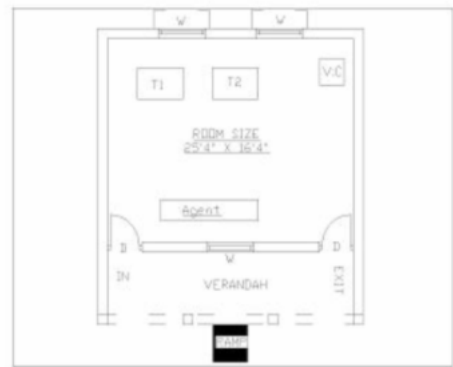

নির্বাচক নিবন্ধন আধিকারিকের স্বাক্ষর

Nazri Naksha

Google Map View

Polling Station Building Front View

Polling Station Front View

Cad View

Key MAP View

1	TFM1968767	নাম : পিংকি (পাল)ঘোষ স্বামীর নাম: অভিজিত (পাল)ঘোষ বাড়ির নং : n0084 বয়স : 34 লিঙ্গ : মহিলা	ফটো উপলব্ধ	2	TFM2179653	নাম : শুভেন্দু কর্মকার পিতার নাম: আনন্দ কর্মকার বাড়ির নং : এন0013 বয়স : 25 লিঙ্গ : পুরুষ	ফটো উপলব্ধ	3	TFM2179612	নাম : মুনমুন কর্মকার পিতার নাম: কৃষ্ণ চন্দ্র কর্মকার বাড়ির নং : এন0015 বয়স : 25 লিঙ্গ : মহিলা	ফটো উপলব্ধ
4	HGD2362069	নাম : রমা কর্মকার স্বামীর নাম: কৃষ্ণচন্দ্র কর্মকার বাড়ির নং : n0015 বয়স : 45 লিঙ্গ : মহিলা	ফটো উপলব্ধ	5	HGD2650273	নাম : রীতা কর্মকার স্বামীর নাম: বলরাম কর্মকার বাড়ির নং : n0015 বয়স : 40 লিঙ্গ : মহিলা	ফটো উপলব্ধ	6	WB/40/279/453760	নাম : বলরাম কর্মকার পিতার নাম: নবীনচন্দ্র কর্মকার বাড়ির নং : n0015 বয়স : 49 লিঙ্গ : পুরুষ	ফটো উপলব্ধ
7	TFM2804615	নাম : কৃষ্ণ চন্দ্র কর্মকার পিতার নাম: নবীন চন্দ্র কর্মকার বাড়ির নং : কামাক্ষা তলা বয়স : 52 লিঙ্গ : পুরুষ	ফটো উপলব্ধ	8	TFM1678937	নাম : অপর্ণা কর্মকার স্বামীর নাম: উত্তম কর্মকার বাড়ির নং : n0015 বয়স : 31 লিঙ্গ : মহিলা	ফটো উপলব্ধ	9	WB/40/279/453575	নাম : উত্তম কর্মকার পিতার নাম: নবীন কর্মকার বাড়ির নং : n0015 বয়স : 49 লিঙ্গ : পুরুষ	ফটো উপলব্ধ
10	WB/40/279/453367	নাম : শেফালী কর্মকার স্বামীর নাম: নবীন কর্মকার বাড়ির নং : n0015 বয়স : 67 লিঙ্গ : মহিলা	ফটো উপলব্ধ	11	WB/40/279/453525	নাম : নবীন কর্মকার পিতার নাম: রাধাবল্লভ কর্মকার বাড়ির নং : n0015 বয়স : 70 লিঙ্গ : পুরুষ	ফটো উপলব্ধ	12	TFM1549658	নাম : দীপা কর্মকার স্বামীর নাম: চিত্তা কর্মকার বাড়ির নং : n0013 বয়স : 34 লিঙ্গ : মহিলা	ফটো উপলব্ধ
13	WB/40/279/453548	নাম : চিত্তা কর্মকার পিতার নাম: রবীন্দ্রনাথ কর্মকার বাড়ির নং : n0013 বয়স : 50 লিঙ্গ : পুরুষ	ফটো উপলব্ধ	14	WB/40/279/453460	নাম : প্রভাত কর্মকার পিতার নাম: রবীন্দ্রনাথ কর্মকার বাড়ির নং : n0013 বয়স : 52 লিঙ্গ : পুরুষ	ফটো উপলব্ধ	15	HGD2362051	নাম : কাবেরী কর্মকার স্বামীর নাম: আনন্দ কর্মকার বাড়ির নং : n0013 বয়স : 47 লিঙ্গ : মহিলা	ফটো উপলব্ধ
16	WB/40/279/453267	নাম : আনন্দ কর্মকার পিতার নাম: রবীন্দ্রনাথ কর্মকার বাড়ির নং : n0013 বয়স : 55 লিঙ্গ : পুরুষ	ফটো উপলব্ধ	17	WB/40/279/453366	নাম : মিনতি কর্মকার স্বামীর নাম: রবীন্দ্রনাথ কর্মকার বাড়ির নং : n0013 বয়স : 70 লিঙ্গ : মহিলা	ফটো উপলব্ধ	18	TFM2723864	নাম : প্রিয়ান্বিতা কর্মকার পিতার নাম: প্রভাত কর্মকার বাড়ির নং : এন0013 বয়স : 20 লিঙ্গ : মহিলা	ফটো উপলব্ধ
19	TFM2618841	নাম : রূপক কর্মকার পিতার নাম: কৃষ্ণ চন্দ্র কর্মকার বাড়ির নং : এন0015 বয়স : 21 লিঙ্গ : পুরুষ	ফটো উপলব্ধ	20	TFM2032282	নাম : মৌসুমী ঘোষ স্বামীর নাম: মদনমোহন ঘোষ বাড়ির নং : n0092 বয়স : 27 লিঙ্গ : মহিলা	ফটো উপলব্ধ	21	TFM1279462	নাম : সাগরী ঘোষ পিতার নাম: নিমাই চন্দ্র ঘোষ বাড়ির নং : n0062 বয়স : 37 লিঙ্গ : পুরুষ	ফটো উপলব্ধ
22	WB/40/279/453675	নাম : আদুরী ঘোষ স্বামীর নাম: নিমাই ঘোষ বাড়ির নং : n0062 বয়স : 50 লিঙ্গ : মহিলা	ফটো উপলব্ধ	23	TFM2498491	নাম : সুমিতা ঘোষ স্বামীর নাম: সাহেব ঘোষ বাড়ির নং : এন0030 বয়স : 24 লিঙ্গ : মহিলা	ফটো উপলব্ধ	24	TFM2498376	নাম : রাহুল ঘোষ পিতার নাম: উৎপল ঘোষ বাড়ির নং : এন0010 বয়স : 23 লিঙ্গ : পুরুষ	ফটো উপলব্ধ
25	TFM1422328	নাম : কুমা ঘোষ স্বামীর নাম: জগন্নাথ ঘোষ বাড়ির নং : n0067 বয়স : 38 লিঙ্গ : মহিলা	ফটো উপলব্ধ	26	HGD2587194	নাম : মহাদেব ঘোষ পিতার নাম: নারায়ণ ঘোষ বাড়ির নং : n0067 বয়স : 42 লিঙ্গ : পুরুষ	ফটো উপলব্ধ	27	HGD2587186	নাম : জগন্নাথ ঘোষ পিতার নাম: নারায়ণ ঘোষ বাড়ির নং : n0067 বয়স : 45 লিঙ্গ : পুরুষ	ফটো উপলব্ধ
28	WB/40/279/453117	নাম : ভগবতী ঘোষ স্বামীর নাম: নারায়ণ ঘোষ বাড়ির নং : n0067 বয়স : 60 লিঙ্গ : মহিলা	ফটো উপলব্ধ	29	TFM1278720	নাম : প্রতীক ঘোষ পিতার নাম: কমল ঘোষ বাড়ির নং : n0064 বয়স : 36 লিঙ্গ : পুরুষ	ফটো উপলব্ধ	30	HGD1502558	নাম : সবিতা ঘোষ স্বামীর নাম: বিমল ঘোষ বাড়ির নং : n0064 বয়স : 45 লিঙ্গ : মহিলা	ফটো উপলব্ধ