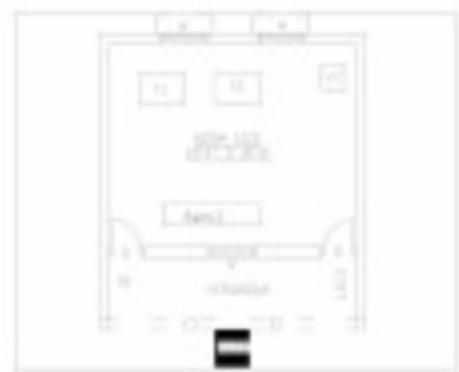

নির্বাচক নিবন্ধন আধিকারিকের স্বাক্ষর

Nazri Naksha

Google Map View

Polling Station Building Front View

Polling Station Front View

Cad View

Key MAP View

1 নাম : সোনালী বিবি স্বামীর নাম: কুরমান সেখ বাড়ির নং : n0222 বয়স : 35 লিঙ্গ : মহিলা	TFM1679372 ফটো উপলব্ধ	2 নাম : নাজিবুর সেখ পিতার নাম: তহরুলদিন সেখ বাড়ির নং : n0210 বয়স : 35 লিঙ্গ : পুরুষ	TFM1679091 ফটো উপলব্ধ	3 নাম : তহরুলদিন সেখ পিতার নাম: আব্দুল গফফার সেখ বাড়ির নং : n0210 বয়স : 57 লিঙ্গ : পুরুষ	TFM1550391 ফটো উপলব্ধ
4 নাম : নাজেরা বিবি স্বামীর নাম: তহরুলদিন সেখ বাড়ির নং : n0209 বয়স : 50 লিঙ্গ : মহিলা	TFM1550383 ফটো উপলব্ধ	5 নাম : সেখ সোরহাপ পিতার নাম: ফকির সেখ বাড়ির নং : n0076 বয়স : 59 লিঙ্গ : পুরুষ	WB/40/279/456494 ফটো উপলব্ধ	6 নাম : মোসলেমাবিবি সেখ স্বামীর নাম: সোরহাপ সেখ বাড়ির নং : n0076 বয়স : 52 লিঙ্গ : মহিলা	WB/40/279/456495 ফটো উপলব্ধ
7 নাম : আরমান সেখ পিতার নাম: সোরহাপ সেখ বাড়ির নং : n0076 বয়স : 41 লিঙ্গ : পুরুষ	HGD2362754 ফটো উপলব্ধ	8 নাম : আসলাম সেখ পিতার নাম: সোরহাপ সেখ বাড়ির নং : n0076 বয়স : 33 লিঙ্গ : পুরুষ	TFM1442458 ফটো উপলব্ধ	9 নাম : রসিবুল সেখ পিতার নাম: অজিত সেখ বাড়ির নং : n0133 বয়স : 33 লিঙ্গ : পুরুষ	TFM1279579 ফটো উপলব্ধ
10 নাম : সেখ পানুবিবি স্বামীর নাম: অজিত সেখ বাড়ির নং : n0133 বয়স : 65 লিঙ্গ : মহিলা	WB/40/279/456492 ফটো উপলব্ধ	11 নাম : আজিজুল সেখ পিতার নাম: অজিত সেখ বাড়ির নং : n0133 বয়স : 41 লিঙ্গ : পুরুষ	HGD2587244 ফটো উপলব্ধ	12 নাম : আচলিমা বিবি সেখ স্বামীর নাম: আজিজুল সেখ বাড়ির নং : n0133 বয়স : 39 লিঙ্গ : মহিলা	HGD2650638 ফটো উপলব্ধ
13 নাম : সাগরা বিবি স্বামীর নাম: আজি সেখ বাড়ির নং : n0277 বয়স : 50 লিঙ্গ : মহিলা	HGD2588168 ফটো উপলব্ধ	14 নাম : মনুরা বিবি স্বামীর নাম: মিনাই সেখ বাড়ির নং : n0306 বয়স : 33 লিঙ্গ : মহিলা	TFM2091783 ফটো উপলব্ধ	15 নাম : বসিরা খাতুন বিবি স্বামীর নাম: নূর আলম সেখ বাড়ির নং : N0241 বয়স : 27 লিঙ্গ : মহিলা	TFM2091791 ফটো উপলব্ধ
16 নাম : আলমিনা বিবি খাতুন স্বামীর নাম: ইয়াকুব সেখ বাড়ির নং : n0228 বয়স : 36 লিঙ্গ : মহিলা	TFM1266303 ফটো উপলব্ধ	17 নাম : সহানার খাতুন পিতার নাম: মণিরুল হক মন্ডল বাড়ির নং : nং097 বয়স : 25 লিঙ্গ : মহিলা	TFM2392546 ফটো উপলব্ধ	18 নাম : বাইছন বিবি স্বামীর নাম: হালিম সেখ বাড়ির নং : n0195 বয়স : 50 লিঙ্গ : মহিলা	HGD2587293 ফটো উপলব্ধ
19 নাম : সাহিবা বিবি স্বামীর নাম: আতিরুল সেখ বাড়ির নং : N0081 বয়স : 30 লিঙ্গ : মহিলা	TFM2069763 ফটো উপলব্ধ	20 নাম : স্বপ্না বিবি স্বামীর নাম: মুস্তাকআলী সেখ বাড়ির নং : N0083 বয়স : 27 লিঙ্গ : মহিলা	TFM2069771 ফটো উপলব্ধ	21 নাম : রুবিনা বিবি স্বামীর নাম: বসির সেখ বাড়ির নং : N0137 বয়স : 26 লিঙ্গ : মহিলা	TFM2069599 ফটো উপলব্ধ
22 নাম : শোভানা পারভীন পিতার নাম: আব্দুল হামিদ মন্ডল বাড়ির নং : N0022 বয়স : 26 লিঙ্গ : মহিলা	TFM2069730 ফটো উপলব্ধ	23 নাম : আসেমা বিবি স্বামীর নাম: আতাকরিম সেখ বাড়ির নং : N0081 বয়স : 31 লিঙ্গ : মহিলা	TFM2069748 ফটো উপলব্ধ	24 নাম : মণ্ডল সামিউল হাসান রানা পিতার নাম: জামির আলি মণ্ডল বাড়ির নং : n0022 বয়স : 26 লিঙ্গ : পুরুষ	TFM2112993 ফটো উপলব্ধ
25 নাম : রাইহানা বিবি স্বামীর নাম: আব্দুল মণ্ডল বাড়ির নং : n0020 বয়স : 30 লিঙ্গ : মহিলা	TFM2113025 ফটো উপলব্ধ	26 নাম : জমিলা বিবি স্বামীর নাম: নাজের সেখ বাড়ির নং : n0229 বয়স : 38 লিঙ্গ : মহিলা	HGD2721728 ফটো উপলব্ধ	27 নাম : হাফিজুল সেখ পিতার নাম: বাকির আলি সেখ বাড়ির নং : N0209 বয়স : 45 লিঙ্গ : পুরুষ	HGD2587251 ফটো উপলব্ধ
28 নাম : বিজু সেখ পিতার নাম: আজিজুল সেখ বাড়ির নং : এন0133 বয়স : 22 লিঙ্গ : পুরুষ	TFM2588911 ফটো উপলব্ধ	29 নাম : মাসেদা বিবি স্বামীর নাম: কাইসুদ্দিন সেখ বাড়ির নং : এন0220 বয়স : 74 লিঙ্গ : মহিলা	TFM2243582 ফটো উপলব্ধ	30 নাম : মহসিনা বিবি স্বামীর নাম: মনিরুল হক মণ্ডল বাড়ির নং : n0097 বয়স : 46 লিঙ্গ : মহিলা	HGD1309558 ফটো উপলব্ধ