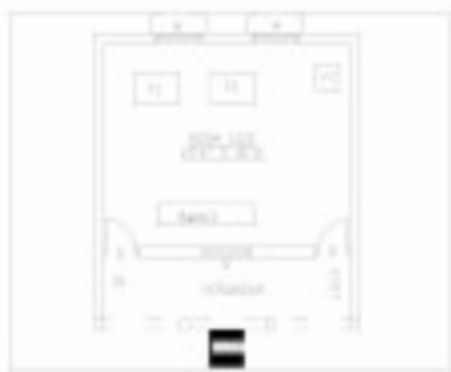

নির্বাচক নিবন্ধন আধিকারিকের স্বাক্ষর

Nazri Naksha

Google Map View

Polling Station Building Front View

Polling Station Front View

Cad View

Key MAP View

1 নাম : সোনালী বিবি স্বামীর নাম: কুরমান সেখ বাড়ির নং : n0222 বয়স : 35 লিঙ্গ : মহিলা	TFM1679372 ফটো উপলব্ধ	2 নাম : নাজিবুর সেখ পিতার নাম: তহরুলদিন সেখ বাড়ির নং : n0210 বয়স : 35 লিঙ্গ : পুরুষ	TFM1679091 ফটো উপলব্ধ	3 নাম : তহরুলদিন সেখ পিতার নাম: আব্দুল গফফার সেখ বাড়ির নং : n0210 বয়স : 57 লিঙ্গ : পুরুষ	TFM1550391 ফটো উপলব্ধ
4 নাম : নাজেরা বিবি স্বামীর নাম: তহরুলদিন সেখ বাড়ির নং : n0209 বয়স : 50 লিঙ্গ : মহিলা	TFM1550383 ফটো উপলব্ধ	5 নাম : সেখ সোরহাপ পিতার নাম: ফকির সেখ বাড়ির নং : n0076 বয়স : 59 লিঙ্গ : পুরুষ	WB/40/279/456494 ফটো উপলব্ধ	6 নাম : মোসলেমাবিবি সেখ স্বামীর নাম: সোরহাপ সেখ বাড়ির নং : n0076 বয়স : 52 লিঙ্গ : মহিলা	WB/40/279/456495 ফটো উপলব্ধ
7 নাম : আরমান সেখ পিতার নাম: সোরহাপ সেখ বাড়ির নং : n0076 বয়স : 41 লিঙ্গ : পুরুষ	HGD2362754 ফটো উপলব্ধ	8 নাম : আসলাম সেখ পিতার নাম: সোরহাপ সেখ বাড়ির নং : n0076 বয়স : 33 লিঙ্গ : পুরুষ	TFM1442458 ফটো উপলব্ধ	9 নাম : রসিবুল সেখ পিতার নাম: অজিত সেখ বাড়ির নং : n0133 বয়স : 33 লিঙ্গ : পুরুষ	TFM1279579 ফটো উপলব্ধ
10 নাম : সেখ পানুবিবি স্বামীর নাম: অজিত সেখ বাড়ির নং : n0133 বয়স : 65 লিঙ্গ : মহিলা	WB/40/279/456492 ফটো উপলব্ধ	11 নাম : আজিজুল সেখ পিতার নাম: অজিত সেখ বাড়ির নং : n0133 বয়স : 41 লিঙ্গ : পুরুষ	HGD2587244 ফটো উপলব্ধ	12 নাম : আচলিমা বিবি সেখ স্বামীর নাম: আজিজুল সেখ বাড়ির নং : n0133 বয়স : 39 লিঙ্গ : মহিলা	HGD2650638 ফটো উপলব্ধ
13 নাম : সাগরা বিবি স্বামীর নাম: আজি সেখ বাড়ির নং : n0277 বয়স : 50 লিঙ্গ : মহিলা	HGD2588168 ফটো উপলব্ধ	14 নাম : মনুরা বিবি স্বামীর নাম: মিনাই সেখ বাড়ির নং : n0306 বয়স : 33 লিঙ্গ : মহিলা	TFM2091783 ফটো উপলব্ধ	15 নাম : বসিরা খাতুন বিবি স্বামীর নাম: নূর আলম সেখ বাড়ির নং : N0241 বয়স : 27 লিঙ্গ : মহিলা	TFM2091791 ফটো উপলব্ধ
16 নাম : আলমিনা বিবি খাতুন স্বামীর নাম: ইয়াকুব সেখ বাড়ির নং : n0228 বয়স : 36 লিঙ্গ : মহিলা	TFM1266303 ফটো উপলব্ধ	17 নাম : সহানার খাতুন পিতার নাম: মণিরুল হক মন্ডল বাড়ির নং : nং097 বয়স : 25 লিঙ্গ : মহিলা	TFM2392546 ফটো উপলব্ধ	18 নাম : বাইছন বিবি স্বামীর নাম: হালিম সেখ বাড়ির নং : n0195 বয়স : 50 লিঙ্গ : মহিলা	HGD2587293 ফটো উপলব্ধ
19 নাম : সাহিবা বিবি স্বামীর নাম: আতিরুল সেখ বাড়ির নং : N0081 বয়স : 30 লিঙ্গ : মহিলা	TFM2069763 ফটো উপলব্ধ	20 নাম : স্বপ্না বিবি স্বামীর নাম: মুস্তাকআলী সেখ বাড়ির নং : N0083 বয়স : 27 লিঙ্গ : মহিলা	TFM2069771 ফটো উপলব্ধ	21 নাম : রুবিনা বিবি স্বামীর নাম: বসির সেখ বাড়ির নং : N0137 বয়স : 26 লিঙ্গ : মহিলা	TFM2069599 ফটো উপলব্ধ
22 নাম : শোভানা পারভীন পিতার নাম: আব্দুল হামিদ মন্ডল বাড়ির নং : N0022 বয়স : 26 লিঙ্গ : মহিলা	TFM2069730 ফটো উপলব্ধ	23 নাম : আসেমা বিবি স্বামীর নাম: আতাকরিম সেখ বাড়ির নং : N0081 বয়স : 31 লিঙ্গ : মহিলা	TFM2069748 ফটো উপলব্ধ	24 নাম : মণ্ডল সামিউল হাসান রানা পিতার নাম: জামির আলি মণ্ডল বাড়ির নং : n0022 বয়স : 26 লিঙ্গ : পুরুষ	TFM2112993 ফটো উপলব্ধ
25 নাম : রাইহানা বিবি স্বামীর নাম: আব্দুল মণ্ডল বাড়ির নং : n0020 বয়স : 30 লিঙ্গ : মহিলা	TFM2113025 ফটো উপলব্ধ	26 নাম : জমিলা বিবি স্বামীর নাম: নাজের সেখ বাড়ির নং : n0229 বয়স : 38 লিঙ্গ : মহিলা	HGD2721728 ফটো উপলব্ধ	27 নাম : হাফিজুল সেখ পিতার নাম: বাকির আলি সেখ বাড়ির নং : N0209 বয়স : 45 লিঙ্গ : পুরুষ	HGD2587251 ফটো উপলব্ধ
28 নাম : বিজু সেখ পিতার নাম: আজিজুল সেখ বাড়ির নং : এন0133 বয়স : 22 লিঙ্গ : পুরুষ	TFM2588911 ফটো উপলব্ধ	29 নাম : মাসেদা বিবি স্বামীর নাম: কাইসুদ্দিন সেখ বাড়ির নং : এন0220 বয়স : 74 লিঙ্গ : মহিলা	TFM2243582 ফটো উপলব্ধ	30 নাম : মহসিনা বিবি স্বামীর নাম: মনিরুল হক মণ্ডল বাড়ির নং : n0097 বয়স : 46 লিঙ্গ : মহিলা	HGD1309558 ফটো উপলব্ধ