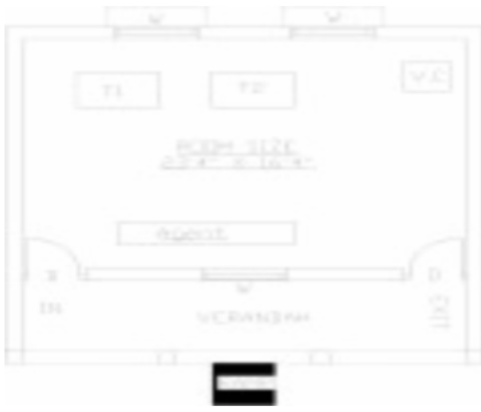

Nazri Naksha