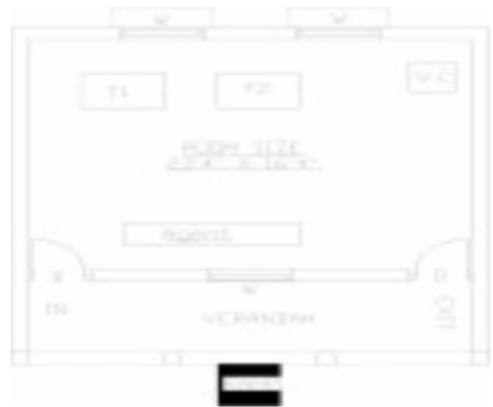

নির্বাচক নিবন্ধন আধিকারিকের স্বাক্ষর

Nazri Naksha

Google Map View

Polling Station Building Front View

Polling Station Front View

Cad View

Key MAP View

1 নাম : কৃষ্ণ অবতার পিতার নাম: গোপাল অবতার বাড়ির নং : N011 বয়স : 32 লিঙ্গ : পুরুষ	TFM1441880 ফটো উপলব্ধ	2 নাম : সৌমিত্র আদিত্য পিতার নাম: গোবিন্দ আদিত্য বাড়ির নং : n0006 বয়স : 57 লিঙ্গ : পুরুষ	HGD1308790 ফটো উপলব্ধ	3 নাম : অনিবার্ণ আদিত্য পিতার নাম: অমিত আদিত্য বাড়ির নং : 0034 বয়স : 26 লিঙ্গ : পুরুষ	TFM2072023 ফটো উপলব্ধ
4 নাম : প্রীতি পাল আদিত্য স্বামীর নাম: অনিবার্ণ আদিত্য বাড়ির নং : 0034 বয়স : 23 লিঙ্গ : মহিলা	TFM2752889 ফটো উপলব্ধ	5 নাম : পবিত্রা আদিত্য স্বামীর নাম: সুমিত আদিত্য বাড়ির নং : 00 বয়স : 32 লিঙ্গ : মহিলা	UEC1423367 ফটো উপলব্ধ	6 নাম : সুমিত আদিত্য পিতার নাম: নারায়ণ চন্দ্র আদিত্য বাড়ির নং : n0299 বয়স : 46 লিঙ্গ : পুরুষ	TFM2109221 ফটো উপলব্ধ
7 নাম : প্রমিত আদিত্য পিতার নাম: পবিত্র আদিত্য বাড়ির নং : এন0006 বয়স : 22 লিঙ্গ : পুরুষ	TFM2590479 ফটো উপলব্ধ	8 নাম : পবিত্র আদিত্য পিতার নাম: গোবিন্দ চন্দ্র আদিত্য বাড়ির নং : n0006 বয়স : 52 লিঙ্গ : পুরুষ	HGD0746602 ফটো উপলব্ধ	9 নাম : স্বর্নদীপ আদিত্য পিতার নাম: সৌমিত্র আদিত্য বাড়ির নং : n0034 বয়স : 29 লিঙ্গ : পুরুষ	TFM1787274 ফটো উপলব্ধ
10 নাম : মানসী আদিত্য স্বামীর নাম: পবিত্র আদিত্য বাড়ির নং : n0006 বয়স : 45 লিঙ্গ : মহিলা	HGD2465961 ফটো উপলব্ধ	11 নাম : স্বাতী আদিত্য স্বামীর নাম: সৌমিত্র আদিত্য বাড়ির নং : n0006 বয়স : 53 লিঙ্গ : মহিলা	HGD1379924 ফটো উপলব্ধ	12 নাম : নারায়ণ আদিত্য পিতার নাম: জীভেন আদিত্য বাড়ির নং : n0034 বয়স : 80 লিঙ্গ : পুরুষ	HGD1308055 ফটো উপলব্ধ
13 নাম : অমিত আদিত্য পিতার নাম: নারায়ণ আদিত্য বাড়ির নং : n0034 বয়স : 51 লিঙ্গ : পুরুষ	HGD1307651 ফটো উপলব্ধ	14 নাম : মঞ্জু আদিত্য স্বামীর নাম: নারায়ণ আদিত্য বাড়ির নং : n0034 বয়স : 73 লিঙ্গ : মহিলা	HGD1308857 ফটো উপলব্ধ	15 নাম : তাপসী আদিত্য স্বামীর নাম: অমিত আদিত্য বাড়ির নং : n0034 বয়স : 46 লিঙ্গ : মহিলা	HGD1379940 ফটো উপলব্ধ
16 নাম : রেনুকা আদিত্য স্বামীর নাম: গোবিন্দ চন্দ্র আদিত্য বাড়ির নং : n0006 বয়স : 77 লিঙ্গ : মহিলা	HGD1307727 ফটো উপলব্ধ	17 নাম : নিত্যানন্দ দে পিতার নাম: মহাদেব দে বাড়ির নং : n0104 বয়স : 63 লিঙ্গ : পুরুষ	HGD1308113 ফটো উপলব্ধ	18 নাম : মমতা দে স্বামীর নাম: নিত্যানন্দ দে বাড়ির নং : n0104 বয়স : 49 লিঙ্গ : মহিলা	HGD1308618 ফটো উপলব্ধ
19 নাম : সন্ধ্যা কুণ্ড স্বামীর নাম: শ্রীবাস কুণ্ড বাড়ির নং : নতুন বয়স : 66 লিঙ্গ : মহিলা	WB/40/279/417266 ফটো উপলব্ধ	20 নাম : অসিত কুন্ড পিতার নাম: বিশ্বনাথ কুন্ড বাড়ির নং : n0253 বয়স : 28 লিঙ্গ : পুরুষ	TFM1969401 ফটো উপলব্ধ	21 নাম : গৌরী কুন্ড স্বামীর নাম: বিশ্বনাথ কুন্ড বাড়ির নং : n0197 বয়স : 47 লিঙ্গ : মহিলা	HGD2734168 ফটো উপলব্ধ
22 নাম : বিশ্বনাথ কুন্ড পিতার নাম: গোপেশ্বর কুন্ড বাড়ির নং : n0196 বয়স : 65 লিঙ্গ : পুরুষ	HGD2734150 ফটো উপলব্ধ	23 নাম : প্রিয়াংকা কর্মকার স্বামীর নাম: উত্তম কর্মকার বাড়ির নং : n0082 বয়স : 33 লিঙ্গ : মহিলা	TFM1550755 ফটো উপলব্ধ	24 নাম : কাকলী কর্মকার স্বামীর নাম: কাশীনাথ কর্মকার বাড়ির নং : n0082 বয়স : 36 লিঙ্গ : মহিলা	TFM1279678 ফটো উপলব্ধ
25 নাম : কাশীনাথ কর্মকার পিতার নাম: নন্দ কর্মকার বাড়ির নং : n0082 বয়স : 52 লিঙ্গ : পুরুষ	HGD2712560 ফটো উপলব্ধ	26 নাম : শঙ্করী কর্মকার স্বামীর নাম: নন্দ কর্মকার বাড়ির নং : n0082 বয়স : 70 লিঙ্গ : মহিলা	HGD1494947 ফটো উপলব্ধ	27 নাম : নন্দ কর্মকার পিতার নাম: শশধর কর্মকার বাড়ির নং : n0082 বয়স : 80 লিঙ্গ : পুরুষ	HGD1308444 ফটো উপলব্ধ
28 নাম : মলয় বিশ্বাস পিতার নাম: মহাদেব বিশ্বাস বাড়ির নং : n0043 বয়স : 31 লিঙ্গ : পুরুষ	TFM1787373 ফটো উপলব্ধ	29 নাম : অনিতা কর্মকার স্বামীর নাম: রাধেশ্যাম কর্মকার বাড়ির নং : n0043 বয়স : 65 লিঙ্গ : মহিলা	HGD1308394 ফটো উপলব্ধ	30 নাম : রাধেশ্যাম কর্মকার পিতার নাম: যোগেশ কর্মকার বাড়ির নং : n0043 বয়স : 74 লিঙ্গ : পুরুষ	HGD1308501 ফটো উপলব্ধ