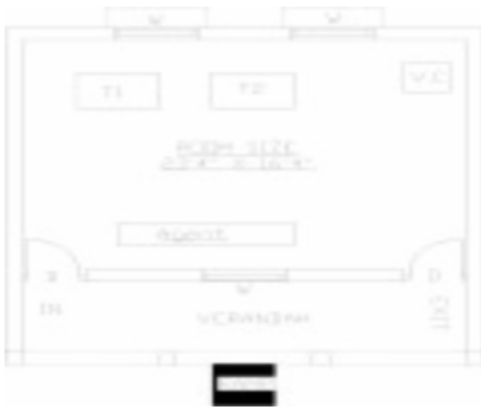

নির্বাচক নিবন্ধন আধিকারিকের স্বাক্ষর

Nazri Naksha

Google Map View

Polling Station Building Front View

Polling Station Front View

Cad View

Key MAP View

1 নাম : কৃষ্ণ অবতার পিতার নাম: গোপাল অবতার বাড়ির নং : N011 বয়স : 32 লিঙ্গ : পুরুষ	TFM1441880 ফটো উপলব্ধ	2 নাম : সৌমিত্র আদিত্য পিতার নাম: গোবিন্দ আদিত্য বাড়ির নং : n0006 বয়স : 57 লিঙ্গ : পুরুষ	HGD1308790 ফটো উপলব্ধ	3 নাম : অনিবার্ণ আদিত্য পিতার নাম: অমিত আদিত্য বাড়ির নং : 0034 বয়স : 26 লিঙ্গ : পুরুষ	TFM2072023 ফটো উপলব্ধ
4 নাম : প্রীতি পাল আদিত্য স্বামীর নাম: অনিবার্ণ আদিত্য বাড়ির নং : 0034 বয়স : 23 লিঙ্গ : মহিলা	TFM2752889 ফটো উপলব্ধ	5 নাম : পবিত্রা আদিত্য স্বামীর নাম: সুমিত আদিত্য বাড়ির নং : 00 বয়স : 32 লিঙ্গ : মহিলা	UEC1423367 ফটো উপলব্ধ	6 নাম : সুমিত আদিত্য পিতার নাম: নারায়ণ চন্দ্র আদিত্য বাড়ির নং : n0299 বয়স : 46 লিঙ্গ : পুরুষ	TFM2109221 ফটো উপলব্ধ
7 নাম : প্রমিত আদিত্য পিতার নাম: পবিত্র আদিত্য বাড়ির নং : এন0006 বয়স : 22 লিঙ্গ : পুরুষ	TFM2590479 ফটো উপলব্ধ	8 নাম : পবিত্র আদিত্য পিতার নাম: গোবিন্দ চন্দ্র আদিত্য বাড়ির নং : n0006 বয়স : 52 লিঙ্গ : পুরুষ	HGD0746602 ফটো উপলব্ধ	9 নাম : স্বর্নদীপ আদিত্য পিতার নাম: সৌমিত্র আদিত্য বাড়ির নং : n0034 বয়স : 29 লিঙ্গ : পুরুষ	TFM1787274 ফটো উপলব্ধ
10 নাম : মানসী আদিত্য স্বামীর নাম: পবিত্র আদিত্য বাড়ির নং : n0006 বয়স : 45 লিঙ্গ : মহিলা	HGD2465961 ফটো উপলব্ধ	11 নাম : স্বাতী আদিত্য স্বামীর নাম: সৌমিত্র আদিত্য বাড়ির নং : n0006 বয়স : 53 লিঙ্গ : মহিলা	HGD1379924 ফটো উপলব্ধ	12 নাম : নারায়ণ আদিত্য পিতার নাম: জীভেন আদিত্য বাড়ির নং : n0034 বয়স : 80 লিঙ্গ : পুরুষ	HGD1308055 ফটো উপলব্ধ
13 নাম : অমিত আদিত্য পিতার নাম: নারায়ণ আদিত্য বাড়ির নং : n0034 বয়স : 51 লিঙ্গ : পুরুষ	HGD1307651 ফটো উপলব্ধ	14 নাম : মঞ্জু আদিত্য স্বামীর নাম: নারায়ণ আদিত্য বাড়ির নং : n0034 বয়স : 73 লিঙ্গ : মহিলা	HGD1308857 ফটো উপলব্ধ	15 নাম : তাপসী আদিত্য স্বামীর নাম: অমিত আদিত্য বাড়ির নং : n0034 বয়স : 46 লিঙ্গ : মহিলা	HGD1379940 ফটো উপলব্ধ
16 নাম : রেনুকা আদিত্য স্বামীর নাম: গোবিন্দ চন্দ্র আদিত্য বাড়ির নং : n0006 বয়স : 77 লিঙ্গ : মহিলা	HGD1307727 ফটো উপলব্ধ	17 নাম : নিত্যানন্দ দে পিতার নাম: মহাদেব দে বাড়ির নং : n0104 বয়স : 63 লিঙ্গ : পুরুষ	HGD1308113 ফটো উপলব্ধ	18 নাম : মমতা দে স্বামীর নাম: নিত্যানন্দ দে বাড়ির নং : n0104 বয়স : 49 লিঙ্গ : মহিলা	HGD1308618 ফটো উপলব্ধ
19 নাম : সন্ধ্যা কুণ্ড স্বামীর নাম: শ্রীবাস কুণ্ড বাড়ির নং : নতুন বয়স : 66 লিঙ্গ : মহিলা	WB/40/279/417266 ফটো উপলব্ধ	20 নাম : অসিত কুন্ড পিতার নাম: বিশ্বনাথ কুন্ড বাড়ির নং : n0253 বয়স : 28 লিঙ্গ : পুরুষ	TFM1969401 ফটো উপলব্ধ	21 নাম : গৌরী কুন্ড স্বামীর নাম: বিশ্বনাথ কুন্ড বাড়ির নং : n0197 বয়স : 47 লিঙ্গ : মহিলা	HGD2734168 ফটো উপলব্ধ
22 নাম : বিশ্বনাথ কুন্ড পিতার নাম: গোপেশ্বর কুন্ড বাড়ির নং : n0196 বয়স : 65 লিঙ্গ : পুরুষ	HGD2734150 ফটো উপলব্ধ	23 নাম : প্রিয়াংকা কর্মকার স্বামীর নাম: উত্তম কর্মকার বাড়ির নং : n0082 বয়স : 33 লিঙ্গ : মহিলা	TFM1550755 ফটো উপলব্ধ	24 নাম : কাকলী কর্মকার স্বামীর নাম: কাশীনাথ কর্মকার বাড়ির নং : n0082 বয়স : 36 লিঙ্গ : মহিলা	TFM1279678 ফটো উপলব্ধ
25 নাম : কাশীনাথ কর্মকার পিতার নাম: নন্দ কর্মকার বাড়ির নং : n0082 বয়স : 52 লিঙ্গ : পুরুষ	HGD2712560 ফটো উপলব্ধ	26 নাম : শঙ্করী কর্মকার স্বামীর নাম: নন্দ কর্মকার বাড়ির নং : n0082 বয়স : 70 লিঙ্গ : মহিলা	HGD1494947 ফটো উপলব্ধ	27 নাম : নন্দ কর্মকার পিতার নাম: শশধর কর্মকার বাড়ির নং : n0082 বয়স : 80 লিঙ্গ : পুরুষ	HGD1308444 ফটো উপলব্ধ
28 নাম : মলয় বিশ্বাস পিতার নাম: মহাদেব বিশ্বাস বাড়ির নং : n0043 বয়স : 31 লিঙ্গ : পুরুষ	TFM1787373 ফটো উপলব্ধ	29 নাম : অনিতা কর্মকার স্বামীর নাম: রাধেশ্যাম কর্মকার বাড়ির নং : n0043 বয়স : 65 লিঙ্গ : মহিলা	HGD1308394 ফটো উপলব্ধ	30 নাম : রাধেশ্যাম কর্মকার পিতার নাম: যোগেশ কর্মকার বাড়ির নং : n0043 বয়স : 74 লিঙ্গ : পুরুষ	HGD1308501 ফটো উপলব্ধ