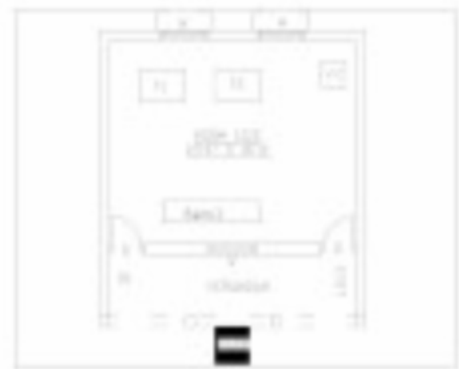

নির্বাচক নিবন্ধন আধিকারিকের স্বাক্ষর

Nazri Naksha

Google Map View

Polling Station Building Front View

Polling Station Front View

Cad View

Key MAP View

1 নাম : চামেলী অধিকারী (ভট্টাচার্য্য) স্বামীর নাম: দেবাশিষ ভট্টাচার্য্য বাড়ির নং : n0315 বয়স : 47 লিঙ্গ : মহিলা	TFM1969781 ফটো উপলব্ধ	2 নাম : দীপক কুণ্ডু পিতার নাম: বিশ্বনাথ কুণ্ডু বাড়ির নং : n0213 বয়স : 33 লিঙ্গ : পুরুষ	TFM1442888 ফটো উপলব্ধ	3 নাম : মিলন কর্মকার পিতার নাম: মনোরঞ্জন কর্মকার বাড়ির নং : n0302 বয়স : 27 লিঙ্গ : পুরুষ	TFM1969658 ফটো উপলব্ধ
4 নাম : সূশান্ত কীর্তনীয়া পিতার নাম: লীলাবতী কীর্তনীয়া বাড়ির নং : n0140 বয়স : 35 লিঙ্গ : পুরুষ	TFM1442821 ফটো উপলব্ধ	5 নাম : সমরেশ ঘোষ পিতার নাম: সুভাষ ঘোষ বাড়ির নং : n0120 বয়স : 32 লিঙ্গ : পুরুষ	TFM1443308 ফটো উপলব্ধ	6 নাম : দীপক ঘোষ পিতার নাম: সনৎ ঘোষ বাড়ির নং : n0118 বয়স : 42 লিঙ্গ : পুরুষ	TFM1443290 ফটো উপলব্ধ
7 নাম : তাপসী ঘোষ মায়ের নাম: বানী ঘোষ বাড়ির নং : n0069 বয়স : 35 লিঙ্গ : মহিলা	TFM1443035 ফটো উপলব্ধ	8 নাম : অনুশ্রী চক্রবর্তী ভট্টাচার্য্য স্বামীর নাম: দ্বারকা নাথ ভট্টাচার্য্য বাড়ির নং : n0282 বয়স : 33 লিঙ্গ : মহিলা	TFM1443167 ফটো উপলব্ধ	9 নাম : শাশ্বত চ্যাটার্জী পিতার নাম: শিবনাথ চ্যাটার্জী বাড়ির নং : n0015 বয়স : 32 লিঙ্গ : পুরুষ	TFM1443118 ফটো উপলব্ধ
10 নাম : বিষ্ণু দাস পিতার নাম: কার্তিক দাস বাড়ির নং : n0125 বয়স : 33 লিঙ্গ : পুরুষ	TFM1443068 ফটো উপলব্ধ	11 নাম : খাদি রানি দাস স্বামীর নাম: রঘুনাথ দাস বাড়ির নং : n0254 বয়স : 49 লিঙ্গ : মহিলা	TFM0164897 ফটো উপলব্ধ	12 নাম : সুনীতি দাস স্বামীর নাম: গোপীনাথ দাস বাড়ির নং : n0229 বয়স : 38 লিঙ্গ : মহিলা	TFM0258392 ফটো উপলব্ধ
13 নাম : সমর দাস পিতার নাম: মানিক দাস বাড়ির নং : n0327 বয়স : 37 লিঙ্গ : পুরুষ	HGD2647956 ফটো উপলব্ধ	14 নাম : রেখা দাস স্বামীর নাম: সমর দাস বাড়ির নং : n0328 বয়স : 32 লিঙ্গ : মহিলা	TFM1675198 ফটো উপলব্ধ	15 নাম : শিল্পা দাস (মল্লিক) স্বামীর নাম: বিষ্ণু দাস বাড়ির নং : n0125 বয়স : 26 লিঙ্গ : মহিলা	TFM2103760 ফটো উপলব্ধ
16 নাম : সুব্রত দাস পিতার নাম: রঘুনাথ দাস বাড়ির নং : n0254 বয়স : 26 লিঙ্গ : পুরুষ	TFM2106847 ফটো উপলব্ধ	17 নাম : অনন্যা দে স্বামীর নাম: প্রসেনজীৎ দে বাড়ির নং : 144 বয়স : 21 লিঙ্গ : মহিলা	TFM2618940 ফটো উপলব্ধ	18 নাম : শুভ্রপ্রকাশ দে পিতার নাম: সুফল দে বাড়ির নং : n0194 বয়স : 33 লিঙ্গ : পুরুষ	TFM1442854 ফটো উপলব্ধ
19 নাম : প্রসেনজীৎ দে পিতার নাম: হেমন্ত দে বাড়ির নং : n0194 বয়স : 35 লিঙ্গ : পুরুষ	TFM1442995 ফটো উপলব্ধ	20 নাম : সুলগা বিশ্বাস দে স্বামীর নাম: অমিত বিশ্বাস বাড়ির নং : n0121 বয়স : 34 লিঙ্গ : মহিলা	TFM1442771 ফটো উপলব্ধ	21 নাম : রাজেশ দে পিতার নাম: উত্তম দে বাড়ির নং : n0121 বয়স : 32 লিঙ্গ : পুরুষ	TFM1443316 ফটো উপলব্ধ
22 নাম : অমিত দে পিতার নাম: অমল্য দে বাড়ির নং : n0016 বয়স : 33 লিঙ্গ : পুরুষ	TFM1443126 ফটো উপলব্ধ	23 নাম : রাকেশ কুমার দে পিতার নাম: আশীষ দে বাড়ির নং : n0013 বয়স : 33 লিঙ্গ : পুরুষ	TFM1442896 ফটো উপলব্ধ	24 নাম : সূতপা দে স্বামীর নাম: সমীর দে বাড়ির নং : n0013 বয়স : 34 লিঙ্গ : মহিলা	TFM1550862 ফটো উপলব্ধ
25 নাম : প্রদীপ নাগ পিতার নাম: কার্তিক নাগ বাড়ির নং : n0060 বয়স : 38 লিঙ্গ : পুরুষ	TFM1443225 ফটো উপলব্ধ	26 নাম : সন্ধিকা নায়েক বিশ্বাস স্বামীর নাম: অমর নাথ বিশ্বাস বাড়ির নং : এন0157 বয়স : 39 লিঙ্গ : মহিলা	TFM2178861 ফটো উপলব্ধ	27 নাম : প্রসেনজীৎ বাগ পিতার নাম: বাবুরাম বাগ বাড়ির নং : n0157 বয়স : 32 লিঙ্গ : পুরুষ	TFM1443084 ফটো উপলব্ধ
28 নাম : রাজু প্রামানিক পিতার নাম: গোবিন্দ প্রামানিক বাড়ির নং : n0258 বয়স : 29 লিঙ্গ : পুরুষ	TFM1868181 ফটো উপলব্ধ	29 নাম : গোপাল প্রামানিক পিতার নাম: দয়াল প্রামানিক বাড়ির নং : n0280 বয়স : 53 লিঙ্গ : পুরুষ	WB/40/279/417013 ফটো উপলব্ধ	30 নাম : লক্ষ্মী প্রামানিক স্বামীর নাম: কানাই প্রামানিক বাড়ির নং : n0260 বয়স : 76 লিঙ্গ : মহিলা	TFM2746386 ফটো উপলব্ধ