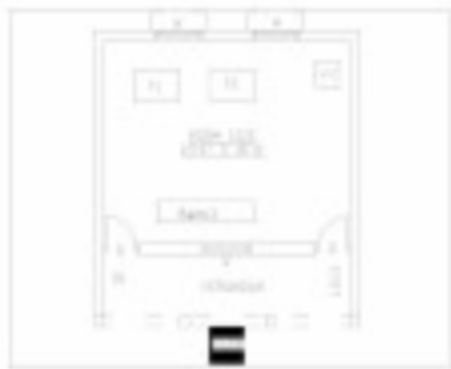

নির্বাচক নিবন্ধন আধিকারিকের স্বাক্ষর

Nazri Naksha

Google Map View

Polling Station Building Front View

Polling Station Front View

Cad View

Key MAP View

1 নাম : চামেলী অধিকারী (ভট্টাচার্য্য) স্বামীর নাম: দেবাশিষ ভট্টাচার্য্য বাড়ির নং : n0315 বয়স : 47 লিঙ্গ : মহিলা	TFM1969781 ফটো উপলব্ধ	2 নাম : দীপক কুণ্ডু পিতার নাম: বিশ্বনাথ কুণ্ডু বাড়ির নং : n0213 বয়স : 33 লিঙ্গ : পুরুষ	TFM1442888 ফটো উপলব্ধ	3 নাম : মিলন কর্মকার পিতার নাম: মনোরঞ্জন কর্মকার বাড়ির নং : n0302 বয়স : 27 লিঙ্গ : পুরুষ	TFM1969658 ফটো উপলব্ধ
4 নাম : সূশান্ত কীর্তনীয়া পিতার নাম: লীলাবতী কীর্তনীয়া বাড়ির নং : n0140 বয়স : 35 লিঙ্গ : পুরুষ	TFM1442821 ফটো উপলব্ধ	5 নাম : সমরেশ ঘোষ পিতার নাম: সুভাষ ঘোষ বাড়ির নং : n0120 বয়স : 32 লিঙ্গ : পুরুষ	TFM1443308 ফটো উপলব্ধ	6 নাম : দীপক ঘোষ পিতার নাম: সনৎ ঘোষ বাড়ির নং : n0118 বয়স : 42 লিঙ্গ : পুরুষ	TFM1443290 ফটো উপলব্ধ
7 নাম : তাপসী ঘোষ মায়ের নাম: বানী ঘোষ বাড়ির নং : n0069 বয়স : 35 লিঙ্গ : মহিলা	TFM1443035 ফটো উপলব্ধ	8 নাম : অনুশ্রী চক্রবর্তী ভট্টাচার্য্য স্বামীর নাম: দ্বারকা নাথ ভট্টাচার্য্য বাড়ির নং : n0282 বয়স : 33 লিঙ্গ : মহিলা	TFM1443167 ফটো উপলব্ধ	9 নাম : শাশ্বত চ্যাটার্জী পিতার নাম: শিবনাথ চ্যাটার্জী বাড়ির নং : n0015 বয়স : 32 লিঙ্গ : পুরুষ	TFM1443118 ফটো উপলব্ধ
10 নাম : বিষ্ণু দাস পিতার নাম: কার্তিক দাস বাড়ির নং : n0125 বয়স : 33 লিঙ্গ : পুরুষ	TFM1443068 ফটো উপলব্ধ	11 নাম : খাদি রানি দাস স্বামীর নাম: রঘুনাথ দাস বাড়ির নং : n0254 বয়স : 49 লিঙ্গ : মহিলা	TFM0164897 ফটো উপলব্ধ	12 নাম : সুনীতি দাস স্বামীর নাম: গোপীনাথ দাস বাড়ির নং : n0229 বয়স : 38 লিঙ্গ : মহিলা	TFM0258392 ফটো উপলব্ধ
13 নাম : সমর দাস পিতার নাম: মানিক দাস বাড়ির নং : n0327 বয়স : 37 লিঙ্গ : পুরুষ	HGD2647956 ফটো উপলব্ধ	14 নাম : রেখা দাস স্বামীর নাম: সমর দাস বাড়ির নং : n0328 বয়স : 32 লিঙ্গ : মহিলা	TFM1675198 ফটো উপলব্ধ	15 নাম : শিল্পা দাস (মল্লিক) স্বামীর নাম: বিষ্ণু দাস বাড়ির নং : n0125 বয়স : 26 লিঙ্গ : মহিলা	TFM2103760 ফটো উপলব্ধ
16 নাম : সুব্রত দাস পিতার নাম: রঘুনাথ দাস বাড়ির নং : n0254 বয়স : 26 লিঙ্গ : পুরুষ	TFM2106847 ফটো উপলব্ধ	17 নাম : অনন্যা দে স্বামীর নাম: প্রসেনজীৎ দে বাড়ির নং : 144 বয়স : 21 লিঙ্গ : মহিলা	TFM2618940 ফটো উপলব্ধ	18 নাম : শুভ্রপ্রকাশ দে পিতার নাম: সুফল দে বাড়ির নং : n0194 বয়স : 33 লিঙ্গ : পুরুষ	TFM1442854 ফটো উপলব্ধ
19 নাম : প্রসেনজীৎ দে পিতার নাম: হেমন্ত দে বাড়ির নং : n0194 বয়স : 35 লিঙ্গ : পুরুষ	TFM1442995 ফটো উপলব্ধ	20 নাম : সুলগা বিশ্বাস দে স্বামীর নাম: অমিত বিশ্বাস বাড়ির নং : n0121 বয়স : 34 লিঙ্গ : মহিলা	TFM1442771 ফটো উপলব্ধ	21 নাম : রাজেশ দে পিতার নাম: উত্তম দে বাড়ির নং : n0121 বয়স : 32 লিঙ্গ : পুরুষ	TFM1443316 ফটো উপলব্ধ
22 নাম : অমিত দে পিতার নাম: অমল্য দে বাড়ির নং : n0016 বয়স : 33 লিঙ্গ : পুরুষ	TFM1443126 ফটো উপলব্ধ	23 নাম : রাকেশ কুমার দে পিতার নাম: আশীষ দে বাড়ির নং : n0013 বয়স : 33 লিঙ্গ : পুরুষ	TFM1442896 ফটো উপলব্ধ	24 নাম : সূতপা দে স্বামীর নাম: সমীর দে বাড়ির নং : n0013 বয়স : 34 লিঙ্গ : মহিলা	TFM1550862 ফটো উপলব্ধ
25 নাম : প্রদীপ নাগ পিতার নাম: কার্তিক নাগ বাড়ির নং : n0060 বয়স : 38 লিঙ্গ : পুরুষ	TFM1443225 ফটো উপলব্ধ	26 নাম : সন্ধিকা নায়েক বিশ্বাস স্বামীর নাম: অমর নাথ বিশ্বাস বাড়ির নং : এন0157 বয়স : 39 লিঙ্গ : মহিলা	TFM2178861 ফটো উপলব্ধ	27 নাম : প্রসেনজীৎ বাগ পিতার নাম: বাবুরাম বাগ বাড়ির নং : n0157 বয়স : 32 লিঙ্গ : পুরুষ	TFM1443084 ফটো উপলব্ধ
28 নাম : রাজু প্রামানিক পিতার নাম: গোবিন্দ প্রামানিক বাড়ির নং : n0258 বয়স : 29 লিঙ্গ : পুরুষ	TFM1868181 ফটো উপলব্ধ	29 নাম : গোপাল প্রামানিক পিতার নাম: দয়াল প্রামানিক বাড়ির নং : n0280 বয়স : 53 লিঙ্গ : পুরুষ	WB/40/279/417013 ফটো উপলব্ধ	30 নাম : লক্ষ্মী প্রামানিক স্বামীর নাম: কানাই প্রামানিক বাড়ির নং : n0260 বয়স : 76 লিঙ্গ : মহিলা	TFM2746386 ফটো উপলব্ধ