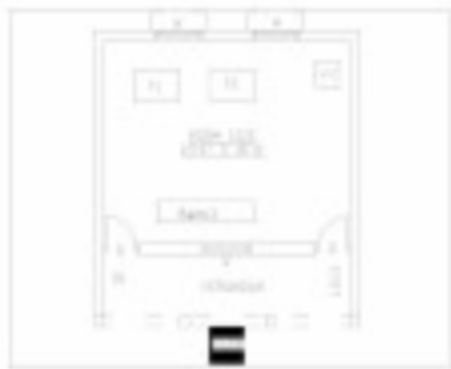

নির্বাচক নিবন্ধন আধিকারিকের স্বাক্ষর

Nazri Naksha

Google Map View

Polling Station Building Front View

Polling Station Front View

Cad View

Key MAP View

1 নাম : বিশ্বজিৎ কর্মকার পিতার নাম: বিমল কর্মকার বাড়ির নং : n0001 বয়স : 44 লিঙ্গ : পুরুষ	HGD1501451 ফটো উপলব্ধ	2 নাম : পদ্ম কর্মকার স্বামীর নাম: বিমল কর্মকার বাড়ির নং : n0001 বয়স : 58 লিঙ্গ : মহিলা	HGD0756817 ফটো উপলব্ধ	3 নাম : পিংকী কর্মকার স্বামীর নাম: বিশ্বজিত কর্মকার বাড়ির নং : n0001 বয়স : 32 লিঙ্গ : মহিলা	TFM1551266 ফটো উপলব্ধ
4 নাম : সুমন রাজবংশী পিতার নাম: তপন রাজবংশী বাড়ির নং : N0001 বয়স : 24 লিঙ্গ : পুরুষ	TFM2392850 ফটো উপলব্ধ	5 নাম : লিপিকা দে স্বামীর নাম: সঞ্জয় দে বাড়ির নং : এন0001 বয়স : 24 লিঙ্গ : মহিলা	TFM2499747 ফটো উপলব্ধ	6 নাম : ভেটন বৈরাগ্য মায়ের নাম: যোগমায়া বৈরাগ্য বাড়ির নং : এন0001 বয়স : 40 লিঙ্গ : পুরুষ	TFM1553429 ফটো উপলব্ধ
7 নাম : কবিতা চক্রবর্তী দাস স্বামীর নাম: বাপন দাস বাড়ির নং : এন0001 বয়স : 24 লিঙ্গ : মহিলা	TFM2499754 ফটো উপলব্ধ	8 নাম : বেবি দাস স্বামীর নাম: ধীরেন্দ্র দাস বাড়ির নং : এন0001 বয়স : 29 লিঙ্গ : মহিলা	TFM2499762 ফটো উপলব্ধ	9 নাম : সোনা বৈরাগ্য স্বামীর নাম: ভেটন বৈরাগ্য বাড়ির নং : এন0001 বয়স : 38 লিঙ্গ : মহিলা	TFM1870104 ফটো উপলব্ধ
10 নাম : কমল কর্মকার পিতার নাম: সুবল কর্মকার বাড়ির নং : n0001 বয়স : 56 লিঙ্গ : পুরুষ	TFM2670503 ফটো উপলব্ধ	11 নাম : চায়না কর্মকার স্বামীর নাম: কমল কর্মকার বাড়ির নং : n0001 বয়স : 53 লিঙ্গ : মহিলা	HGD0756833 ফটো উপলব্ধ	12 নাম : রাজু রাজবংশী পিতার নাম: অমর রাজবংশী বাড়ির নং : এন0058 বয়স : 26 লিঙ্গ : পুরুষ	TFM2178580 ফটো উপলব্ধ
13 নাম : সৌমিতা খাঁ পিতার নাম: প্রবোধ খাঁ বাড়ির নং : এন0243 বয়স : 22 লিঙ্গ : মহিলা	TFM2589166 ফটো উপলব্ধ	14 নাম : সুমন্ত খাঁ পিতার নাম: সুধর খাঁ বাড়ির নং : n0058 বয়স : 37 লিঙ্গ : পুরুষ	HGD2648228 ফটো উপলব্ধ	15 নাম : সুতপা খাঁ পিতার নাম: সুধর খাঁ বাড়ির নং : n0058 বয়স : 41 লিঙ্গ : মহিলা	HGD2153104 ফটো উপলব্ধ
16 নাম : প্রভাতী খাঁ স্বামীর নাম: সুধর খাঁ বাড়ির নং : n0058 বয়স : 68 লিঙ্গ : মহিলা	TFM2365013 ফটো উপলব্ধ	17 নাম : বানেশ্বরী খাঁ স্বামীর নাম: শচীন খাঁ বাড়ির নং : n0240 বয়স : 66 লিঙ্গ : মহিলা	WB/40/279/441252 ফটো উপলব্ধ	18 নাম : সঞ্জীব খাঁ পিতার নাম: শচীন খাঁ বাড়ির নং : n0241 বয়স : 49 লিঙ্গ : পুরুষ	HGD1500586 ফটো উপলব্ধ
19 নাম : সুরজিৎ খাঁ পিতার নাম: শচীন খাঁ বাড়ির নং : n0242 বয়স : 42 লিঙ্গ : পুরুষ	HGD2585602 ফটো উপলব্ধ	20 নাম : প্রবোধ খাঁ পিতার নাম: গোপেশ্বর খাঁ বাড়ির নং : n0243 বয়স : 55 লিঙ্গ : পুরুষ	WB/40/279/441091 ফটো উপলব্ধ	21 নাম : শুভঙ্কর খাঁ পিতার নাম: শঙ্কর খাঁ বাড়ির নং : n0209 বয়স : 27 লিঙ্গ : পুরুষ	TFM1970078 ফটো উপলব্ধ
22 নাম : প্রসেনজিৎ খাঁ পিতার নাম: শৈলেন খাঁ বাড়ির নং : n0056 বয়স : 37 লিঙ্গ : পুরুষ	HGD2648210 ফটো উপলব্ধ	23 নাম : অলিভিয়া খাঁ পিতার নাম: সুকান্ত খাঁ বাড়ির নং : N0059 বয়স : 24 লিঙ্গ : মহিলা	TFM2392876 ফটো উপলব্ধ	24 নাম : প্রতিমা খাঁ স্বামীর নাম: সুকান্ত খাঁ বাড়ির নং : n0059 বয়স : 48 লিঙ্গ : মহিলা	WB/40/279/438786 ফটো উপলব্ধ
25 নাম : সুকান্ত খাঁ পিতার নাম: অধর খাঁ বাড়ির নং : n0059 বয়স : 49 লিঙ্গ : পুরুষ	WB/40/279/438233 ফটো উপলব্ধ	26 নাম : প্রমীলা খাঁ স্বামীর নাম: অধর খাঁ বাড়ির নং : n0059 বয়স : 72 লিঙ্গ : মহিলা	WB/40/279/438178 ফটো উপলব্ধ	27 নাম : করবী খাঁ স্বামীর নাম: শঙ্কর খাঁ বাড়ির নং : n0057 বয়স : 47 লিঙ্গ : মহিলা	HGD2356541 ফটো উপলব্ধ
28 নাম : রীতা খাঁ পিতার নাম: শৈলেন খাঁ বাড়ির নং : n0056 বয়স : 33 লিঙ্গ : মহিলা	TFM1680370 ফটো উপলব্ধ	29 নাম : অঞ্জলী খাঁ স্বামীর নাম: শৈলেন খাঁ বাড়ির নং : n0056 বয়স : 61 লিঙ্গ : মহিলা	WB/40/279/438664 ফটো উপলব্ধ	30 নাম : দীপঙ্কর খাঁ পিতার নাম: শঙ্কর খাঁ বাড়ির নং : N0057 বয়স : 26 লিঙ্গ : পুরুষ	TFM2091452 ফটো উপলব্ধ