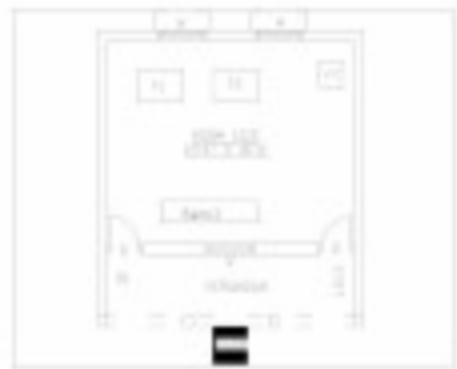

নির্বাচক নিবন্ধন আধিকারিকের স্বাক্ষর

Nazri Naksha

Google Map View

Polling Station Building Front View

Polling Station Front View

Cad View

Key MAP View

1 নাম : বিশ্বজিৎ কর্মকার পিতার নাম: বিমল কর্মকার বাড়ির নং : n0001 বয়স : 44 লিঙ্গ : পুরুষ	HGD1501451 ফটো উপলব্ধ	2 নাম : পদ্ম কর্মকার স্বামীর নাম: বিমল কর্মকার বাড়ির নং : n0001 বয়স : 58 লিঙ্গ : মহিলা	HGD0756817 ফটো উপলব্ধ	3 নাম : পিংকী কর্মকার স্বামীর নাম: বিশ্বজিত কর্মকার বাড়ির নং : n0001 বয়স : 32 লিঙ্গ : মহিলা	TFM1551266 ফটো উপলব্ধ
4 নাম : সুমন রাজবংশী পিতার নাম: তপন রাজবংশী বাড়ির নং : N0001 বয়স : 24 লিঙ্গ : পুরুষ	TFM2392850 ফটো উপলব্ধ	5 নাম : লিপিকা দে স্বামীর নাম: সঞ্জয় দে বাড়ির নং : এন0001 বয়স : 24 লিঙ্গ : মহিলা	TFM2499747 ফটো উপলব্ধ	6 নাম : ভেটন বৈরাগ্য মায়ের নাম: যোগমায়া বৈরাগ্য বাড়ির নং : এন0001 বয়স : 40 লিঙ্গ : পুরুষ	TFM1553429 ফটো উপলব্ধ
7 নাম : কবিতা চক্রবর্তী দাস স্বামীর নাম: বাপন দাস বাড়ির নং : এন0001 বয়স : 24 লিঙ্গ : মহিলা	TFM2499754 ফটো উপলব্ধ	8 নাম : বেবি দাস স্বামীর নাম: ধীরেন্দ্র দাস বাড়ির নং : এন0001 বয়স : 29 লিঙ্গ : মহিলা	TFM2499762 ফটো উপলব্ধ	9 নাম : সোনা বৈরাগ্য স্বামীর নাম: ভেটন বৈরাগ্য বাড়ির নং : এন0001 বয়স : 38 লিঙ্গ : মহিলা	TFM1870104 ফটো উপলব্ধ
10 নাম : কমল কর্মকার পিতার নাম: সুবল কর্মকার বাড়ির নং : n0001 বয়স : 56 লিঙ্গ : পুরুষ	TFM2670503 ফটো উপলব্ধ	11 নাম : চায়না কর্মকার স্বামীর নাম: কমল কর্মকার বাড়ির নং : n0001 বয়স : 53 লিঙ্গ : মহিলা	HGD0756833 ফটো উপলব্ধ	12 নাম : রাজু রাজবংশী পিতার নাম: অমর রাজবংশী বাড়ির নং : এন0058 বয়স : 26 লিঙ্গ : পুরুষ	TFM2178580 ফটো উপলব্ধ
13 নাম : সৌমিতা খাঁ পিতার নাম: প্রবোধ খাঁ বাড়ির নং : এন0243 বয়স : 22 লিঙ্গ : মহিলা	TFM2589166 ফটো উপলব্ধ	14 নাম : সুমন্ত খাঁ পিতার নাম: সুধর খাঁ বাড়ির নং : n0058 বয়স : 37 লিঙ্গ : পুরুষ	HGD2648228 ফটো উপলব্ধ	15 নাম : সুতপা খাঁ পিতার নাম: সুধর খাঁ বাড়ির নং : n0058 বয়স : 41 লিঙ্গ : মহিলা	HGD2153104 ফটো উপলব্ধ
16 নাম : প্রভাতী খাঁ স্বামীর নাম: সুধর খাঁ বাড়ির নং : n0058 বয়স : 68 লিঙ্গ : মহিলা	TFM2365013 ফটো উপলব্ধ	17 নাম : বানেশ্বরী খাঁ স্বামীর নাম: শচীন খাঁ বাড়ির নং : n0240 বয়স : 66 লিঙ্গ : মহিলা	WB/40/279/441252 ফটো উপলব্ধ	18 নাম : সঞ্জীব খাঁ পিতার নাম: শচীন খাঁ বাড়ির নং : n0241 বয়স : 49 লিঙ্গ : পুরুষ	HGD1500586 ফটো উপলব্ধ
19 নাম : সুরজিৎ খাঁ পিতার নাম: শচীন খাঁ বাড়ির নং : n0242 বয়স : 42 লিঙ্গ : পুরুষ	HGD2585602 ফটো উপলব্ধ	20 নাম : প্রবোধ খাঁ পিতার নাম: গোপেশ্বর খাঁ বাড়ির নং : n0243 বয়স : 55 লিঙ্গ : পুরুষ	WB/40/279/441091 ফটো উপলব্ধ	21 নাম : শুভঙ্কর খাঁ পিতার নাম: শঙ্কর খাঁ বাড়ির নং : n0209 বয়স : 27 লিঙ্গ : পুরুষ	TFM1970078 ফটো উপলব্ধ
22 নাম : প্রসেনজিৎ খাঁ পিতার নাম: শৈলেন খাঁ বাড়ির নং : n0056 বয়স : 37 লিঙ্গ : পুরুষ	HGD2648210 ফটো উপলব্ধ	23 নাম : অলিভিয়া খাঁ পিতার নাম: সুকান্ত খাঁ বাড়ির নং : N0059 বয়স : 24 লিঙ্গ : মহিলা	TFM2392876 ফটো উপলব্ধ	24 নাম : প্রতিমা খাঁ স্বামীর নাম: সুকান্ত খাঁ বাড়ির নং : n0059 বয়স : 48 লিঙ্গ : মহিলা	WB/40/279/438786 ফটো উপলব্ধ
25 নাম : সুকান্ত খাঁ পিতার নাম: অধর খাঁ বাড়ির নং : n0059 বয়স : 49 লিঙ্গ : পুরুষ	WB/40/279/438233 ফটো উপলব্ধ	26 নাম : প্রমীলা খাঁ স্বামীর নাম: অধর খাঁ বাড়ির নং : n0059 বয়স : 72 লিঙ্গ : মহিলা	WB/40/279/438178 ফটো উপলব্ধ	27 নাম : করবী খাঁ স্বামীর নাম: শঙ্কর খাঁ বাড়ির নং : n0057 বয়স : 47 লিঙ্গ : মহিলা	HGD2356541 ফটো উপলব্ধ
28 নাম : রীতা খাঁ পিতার নাম: শৈলেন খাঁ বাড়ির নং : n0056 বয়স : 33 লিঙ্গ : মহিলা	TFM1680370 ফটো উপলব্ধ	29 নাম : অঞ্জলী খাঁ স্বামীর নাম: শৈলেন খাঁ বাড়ির নং : n0056 বয়স : 61 লিঙ্গ : মহিলা	WB/40/279/438664 ফটো উপলব্ধ	30 নাম : দীপঙ্কর খাঁ পিতার নাম: শঙ্কর খাঁ বাড়ির নং : N0057 বয়স : 26 লিঙ্গ : পুরুষ	TFM2091452 ফটো উপলব্ধ