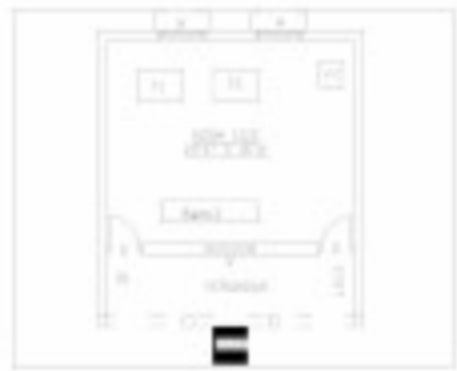

নির্বাচক নিবন্ধন আধিকারিকের স্বাক্ষর

Nazri Naksha

Google Map View

Polling Station Building Front View

Polling Station Front View

Cad View

Key MAP View

1 নাম : রাবিয়া বিবি স্বামীর নাম: ফিরোজ মীর বাড়ির নং : n0165 বয়স : 37 লিঙ্গ : মহিলা	TFM1680859 ফটো উপলব্ধ	2 নাম : হাসিনা বিবি স্বামীর নাম: খোকা সেখ বাড়ির নং : n0121 বয়স : 34 লিঙ্গ : মহিলা	TFM1552231 ফটো উপলব্ধ	3 নাম : সালমা বিবি স্বামীর নাম: সাহাজামাল সেখ বাড়ির নং : n0116 বয়স : 34 লিঙ্গ : মহিলা	TFM1552181 ফটো উপলব্ধ
4 নাম : সারফিনা বিবি স্বামীর নাম: ডালিম সেখ বাড়ির নং : n0113 বয়স : 36 লিঙ্গ : মহিলা	TFM1551472 ফটো উপলব্ধ	5 নাম : সোনালী বিবি স্বামীর নাম: সামসুদ্দিন সেখ বাড়ির নং : n0112 বয়স : 33 লিঙ্গ : মহিলা	TFM1551464 ফটো উপলব্ধ	6 নাম : আর্জেদালী সেখ পিতার নাম: আকবর সেখ বাড়ির নং : n0043 বয়স : 53 লিঙ্গ : পুরুষ	TFM2246445 ফটো উপলব্ধ
7 নাম : জাহাঙ্গির সেখ পিতার নাম: আকবর সেখ বাড়ির নং : n0043 বয়স : 36 লিঙ্গ : পুরুষ	HGD2713725 ফটো উপলব্ধ	8 নাম : বোরহান সেখ পিতার নাম: ইলিয়াস সেখ বাড়ির নং : n0043 বয়স : 54 লিঙ্গ : পুরুষ	TFM2247021 ফটো উপলব্ধ	9 নাম : জোরহান সেখ পিতার নাম: ইলিয়াস সেখ বাড়ির নং : n0043 বয়স : 49 লিঙ্গ : পুরুষ	WB/40/279/438078 ফটো উপলব্ধ
10 নাম : রেজিয়া বিবি স্বামীর নাম: মনিরুল সেখ বাড়ির নং : n0043 বয়স : 35 লিঙ্গ : মহিলা	TFM1551761 ফটো উপলব্ধ	11 নাম : সাহিবুল সেখ পিতার নাম: আর্জেদালী সেখ বাড়ির নং : n0043 বয়স : 30 লিঙ্গ : পুরুষ	TFM1680883 ফটো উপলব্ধ	12 নাম : নাজিয়া বিবি স্বামীর নাম: লোকমান সেখ বাড়ির নং : n0103 বয়স : 47 লিঙ্গ : মহিলা	HGD2075588 ফটো উপলব্ধ
13 নাম : সাহানা (খাতুন) বিবি স্বামীর নাম: আসরাফুল হাসান বাড়ির নং : n0176 বয়স : 30 লিঙ্গ : মহিলা	TFM1787860 ফটো উপলব্ধ	14 নাম : হাবিব বেগম সেখ স্বামীর নাম: হাবিবউল্লা সেখ বাড়ির নং : n0054 বয়স : 70 লিঙ্গ : মহিলা	WB/40/279/438433 ফটো উপলব্ধ	15 নাম : বরসন আলি সেখ পিতার নাম: জোরহান সেখ বাড়ির নং : N0043 বয়স : 25 লিঙ্গ : পুরুষ	TFM2393205 ফটো উপলব্ধ
16 নাম : রীনা খাতুন স্বামীর নাম: সাহিবুল সেখ বাড়ির নং : N0043 বয়স : 26 লিঙ্গ : মহিলা	TFM2393189 ফটো উপলব্ধ	17 নাম : মহিবুল্লা সেখ পিতার নাম: হাবিবউল্লা সেখ বাড়ির নং : n0054 বয়স : 35 লিঙ্গ : পুরুষ	TFM1282037 ফটো উপলব্ধ	18 নাম : গোলাম মোস্তাফা সেখ পিতার নাম: হাবিবুল্লা সেখ বাড়ির নং : n0054 বয়স : 32 লিঙ্গ : পুরুষ	TFM1551894 ফটো উপলব্ধ
19 নাম : আলিয়া বিবি স্বামীর নাম: উম্মেদুল সেখ বাড়ির নং : n0243 বয়স : 37 লিঙ্গ : মহিলা	TFM1281674 ফটো উপলব্ধ	20 নাম : গোলাম মর্তজা সেখ পিতার নাম: হাবিব উল্লা সেখ বাড়ির নং : n0054 বয়স : 30 লিঙ্গ : পুরুষ	TFM1680933 ফটো উপলব্ধ	21 নাম : সোনালী বিবি স্বামীর নাম: সাদিক সেখ বাড়ির নং : n0251 বয়স : 26 লিঙ্গ : মহিলা	TFM2048668 ফটো উপলব্ধ
22 নাম : মর্জিনা বিবি স্বামীর নাম: নুরআলাম সেখ বাড়ির নং : n0252 বয়স : 26 লিঙ্গ : মহিলা	TFM2048676 ফটো উপলব্ধ	23 নাম : জরিলা বিবি স্বামীর নাম: সাইফুদ্দিন সেখ বাড়ির নং : n0039 বয়স : 27 লিঙ্গ : মহিলা	TFM2048635 ফটো উপলব্ধ	24 নাম : নবেজান বেগম স্বামীর নাম: আব্দুল হোসেন বাড়ির নং : N0053 বয়স : 31 লিঙ্গ : মহিলা	TFM2048692 ফটো উপলব্ধ
25 নাম : সাইনা বিবি স্বামীর নাম: রসিদুল সেখ বাড়ির নং : N0063 বয়স : 28 লিঙ্গ : মহিলা	TFM2048718 ফটো উপলব্ধ	26 নাম : আজমিরা বিবি স্বামীর নাম: হামিদ সেখ বাড়ির নং : n0257 বয়স : 36 লিঙ্গ : মহিলা	TFM2048726 ফটো উপলব্ধ	27 নাম : রেজিকা বিবি স্বামীর নাম: ওয়াহিদ সেখ বাড়ির নং : n0260 বয়স : 28 লিঙ্গ : মহিলা	TFM2048759 ফটো উপলব্ধ
28 নাম : আলাল মিন্দা পিতার নাম: বহু মিন্দা বাড়ির নং : N0123 বয়স : 37 লিঙ্গ : পুরুষ	TFM2048817 ফটো উপলব্ধ	29 নাম : নার্গিস খাতুন (বিবি) স্বামীর নাম: রাজ্জাক সেখ বাড়ির নং : n0183 বয়স : 33 লিঙ্গ : মহিলা	TFM1302090 ফটো উপলব্ধ	30 নাম : মাফিজা বিবি স্বামীর নাম: ফাইজুল কবির বাড়ির নং : n0055 বয়স : 28 লিঙ্গ : মহিলা	TFM2104222 ফটো উপলব্ধ