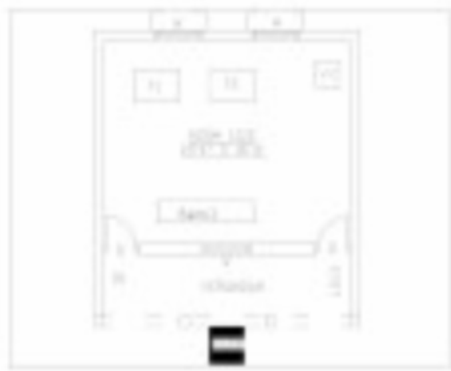

নির্বাচক নিবন্ধন আধিকারিকের স্বাক্ষর

Nazri Naksha

Google Map View

Polling Station Building Front View

Polling Station Front View

Cad View

Key MAP View

1 নাম : রাবিয়া বিবি স্বামীর নাম: ফিরোজ মীর বাড়ির নং : n0165 বয়স : 37 লিঙ্গ : মহিলা	TFM1680859 ফটো উপলব্ধ	2 নাম : হাসিনা বিবি স্বামীর নাম: খোকা সেখ বাড়ির নং : n0121 বয়স : 34 লিঙ্গ : মহিলা	TFM1552231 ফটো উপলব্ধ	3 নাম : সালমা বিবি স্বামীর নাম: সাহাজামাল সেখ বাড়ির নং : n0116 বয়স : 34 লিঙ্গ : মহিলা	TFM1552181 ফটো উপলব্ধ
4 নাম : সারফিনা বিবি স্বামীর নাম: ডালিম সেখ বাড়ির নং : n0113 বয়স : 36 লিঙ্গ : মহিলা	TFM1551472 ফটো উপলব্ধ	5 নাম : সোনালী বিবি স্বামীর নাম: সামসুদ্দিন সেখ বাড়ির নং : n0112 বয়স : 33 লিঙ্গ : মহিলা	TFM1551464 ফটো উপলব্ধ	6 নাম : আর্জেদালী সেখ পিতার নাম: আকবর সেখ বাড়ির নং : n0043 বয়স : 53 লিঙ্গ : পুরুষ	TFM2246445 ফটো উপলব্ধ
7 নাম : জাহাঙ্গির সেখ পিতার নাম: আকবর সেখ বাড়ির নং : n0043 বয়স : 36 লিঙ্গ : পুরুষ	HGD2713725 ফটো উপলব্ধ	8 নাম : বোরহান সেখ পিতার নাম: ইলিয়াস সেখ বাড়ির নং : n0043 বয়স : 54 লিঙ্গ : পুরুষ	TFM2247021 ফটো উপলব্ধ	9 নাম : জোরহান সেখ পিতার নাম: ইলিয়াস সেখ বাড়ির নং : n0043 বয়স : 49 লিঙ্গ : পুরুষ	WB/40/279/438078 ফটো উপলব্ধ
10 নাম : রেজিয়া বিবি স্বামীর নাম: মনিরুল সেখ বাড়ির নং : n0043 বয়স : 35 লিঙ্গ : মহিলা	TFM1551761 ফটো উপলব্ধ	11 নাম : সাহিবুল সেখ পিতার নাম: আর্জেদালী সেখ বাড়ির নং : n0043 বয়স : 30 লিঙ্গ : পুরুষ	TFM1680883 ফটো উপলব্ধ	12 নাম : নাজিয়া বিবি স্বামীর নাম: লোকমান সেখ বাড়ির নং : n0103 বয়স : 47 লিঙ্গ : মহিলা	HGD2075588 ফটো উপলব্ধ
13 নাম : সাহানা (খাতুন) বিবি স্বামীর নাম: আসরাফুল হাসান বাড়ির নং : n0176 বয়স : 30 লিঙ্গ : মহিলা	TFM1787860 ফটো উপলব্ধ	14 নাম : হাবিব বেগম সেখ স্বামীর নাম: হাবিবউল্লা সেখ বাড়ির নং : n0054 বয়স : 70 লিঙ্গ : মহিলা	WB/40/279/438433 ফটো উপলব্ধ	15 নাম : বরসন আলি সেখ পিতার নাম: জোরহান সেখ বাড়ির নং : N0043 বয়স : 25 লিঙ্গ : পুরুষ	TFM2393205 ফটো উপলব্ধ
16 নাম : রীনা খাতুন স্বামীর নাম: সাহিবুল সেখ বাড়ির নং : N0043 বয়স : 26 লিঙ্গ : মহিলা	TFM2393189 ফটো উপলব্ধ	17 নাম : মহিবুল্লা সেখ পিতার নাম: হাবিবউল্লা সেখ বাড়ির নং : n0054 বয়স : 35 লিঙ্গ : পুরুষ	TFM1282037 ফটো উপলব্ধ	18 নাম : গোলাম মোস্তাফা সেখ পিতার নাম: হাবিবুল্লা সেখ বাড়ির নং : n0054 বয়স : 32 লিঙ্গ : পুরুষ	TFM1551894 ফটো উপলব্ধ
19 নাম : আলিয়া বিবি স্বামীর নাম: উম্মেদুল সেখ বাড়ির নং : n0243 বয়স : 37 লিঙ্গ : মহিলা	TFM1281674 ফটো উপলব্ধ	20 নাম : গোলাম মর্তজা সেখ পিতার নাম: হাবিব উল্লা সেখ বাড়ির নং : n0054 বয়স : 30 লিঙ্গ : পুরুষ	TFM1680933 ফটো উপলব্ধ	21 নাম : সোনালী বিবি স্বামীর নাম: সাদিক সেখ বাড়ির নং : n0251 বয়স : 26 লিঙ্গ : মহিলা	TFM2048668 ফটো উপলব্ধ
22 নাম : মর্জিনা বিবি স্বামীর নাম: নুরআলাম সেখ বাড়ির নং : n0252 বয়স : 26 লিঙ্গ : মহিলা	TFM2048676 ফটো উপলব্ধ	23 নাম : জরিলা বিবি স্বামীর নাম: সাইফুদ্দিন সেখ বাড়ির নং : n0039 বয়স : 27 লিঙ্গ : মহিলা	TFM2048635 ফটো উপলব্ধ	24 নাম : নবেজান বেগম স্বামীর নাম: আব্দুল হোসেন বাড়ির নং : N0053 বয়স : 31 লিঙ্গ : মহিলা	TFM2048692 ফটো উপলব্ধ
25 নাম : সাইনা বিবি স্বামীর নাম: রসিদুল সেখ বাড়ির নং : N0063 বয়স : 28 লিঙ্গ : মহিলা	TFM2048718 ফটো উপলব্ধ	26 নাম : আজমিরা বিবি স্বামীর নাম: হামিদ সেখ বাড়ির নং : n0257 বয়স : 36 লিঙ্গ : মহিলা	TFM2048726 ফটো উপলব্ধ	27 নাম : রেজিকা বিবি স্বামীর নাম: ওয়াহিদ সেখ বাড়ির নং : n0260 বয়স : 28 লিঙ্গ : মহিলা	TFM2048759 ফটো উপলব্ধ
28 নাম : আলাল মিন্দা পিতার নাম: বহু মিন্দা বাড়ির নং : N0123 বয়স : 37 লিঙ্গ : পুরুষ	TFM2048817 ফটো উপলব্ধ	29 নাম : নার্গিস খাতুন (বিবি) স্বামীর নাম: রাজ্জাক সেখ বাড়ির নং : n0183 বয়স : 33 লিঙ্গ : মহিলা	TFM1302090 ফটো উপলব্ধ	30 নাম : মাফিজা বিবি স্বামীর নাম: ফাইজুল কবির বাড়ির নং : n0055 বয়স : 28 লিঙ্গ : মহিলা	TFM2104222 ফটো উপলব্ধ