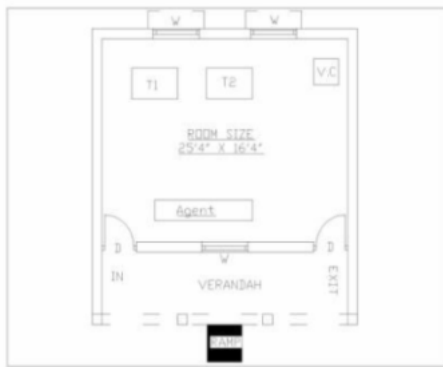

নির্বাচক নিবন্ধন আধিকারিকের স্বাক্ষর

Nazri Naksha

Google Map View

Polling Station Building Front View

Polling Station Front View

Cad View

Key MAP View

1 নাম : আরফাত আলি সেখ পিতার নাম: শহিদুল সেখ বাড়ির নং : n0106 বয়স : 45 লিঙ্গ : পুরুষ	HGD1376615 ফটো উপলব্ধ	2 নাম : কম্পনা সেখ (বিরাগ্য) স্বামীর নাম: শেখ মহঃ কুদ্দুস উদ্দিন বাড়ির নং : n0104 বয়স : 68 লিঙ্গ : মহিলা	HGD0509703 ফটো উপলব্ধ	3 নাম : মজিফা বিবি স্বামীর নাম: ওয়ানাজ সেখ বাড়ির নং : n0261 বয়স : 36 লিঙ্গ : মহিলা	TFM0029363 ফটো উপলব্ধ
4 নাম : বসিরউদ্দিন সেখ পিতার নাম: রহমত সেখ বাড়ির নং : n0170 বয়স : 32 লিঙ্গ : পুরুষ	TFM1755529 ফটো উপলব্ধ	5 নাম : তোকাবিরা বিবি স্বামীর নাম: আব্দুল সামাদ মন্ডল বাড়ির নং : n0292 বয়স : 41 লিঙ্গ : মহিলা	HGD2290765 ফটো উপলব্ধ	6 নাম : কদরবানু বিবি স্বামীর নাম: আব্দুল আলিম বাড়ির নং : n0288 বয়স : 55 লিঙ্গ : মহিলা	WB/40/279/291138 ফটো উপলব্ধ
7 নাম : আজিলা বিবি স্বামীর নাম: সহিদুল সেখ বাড়ির নং : n0285 বয়স : 53 লিঙ্গ : মহিলা	TFM2037521 ফটো উপলব্ধ	8 নাম : সামসুন্নাহার বিবি স্বামীর নাম: আব্দুল আলিম সেখ বাড়ির নং : n0281 বয়স : 35 লিঙ্গ : মহিলা	TFM1527803 ফটো উপলব্ধ	9 নাম : সোনালী বিবি স্বামীর নাম: মারফত আলী সেখ বাড়ির নং : n0278 বয়স : 45 লিঙ্গ : মহিলা	HGD2017416 ফটো উপলব্ধ
10 নাম : মেহিদাবিবি সেখ স্বামীর নাম: আব্দুলজব্বার সেখ বাড়ির নং : n0043 বয়স : 66 লিঙ্গ : মহিলা	HGD1555143 ফটো উপলব্ধ	11 নাম : মনতারা সেখ স্বামীর নাম: আজফর আলী সেখ বাড়ির নং : n0043 বয়স : 46 লিঙ্গ : মহিলা	HGD2016335 ফটো উপলব্ধ	12 নাম : পাখিজা বিবি স্বামীর নাম: মোস্তাকিম সেখ বাড়ির নং : n0043 বয়স : 29 লিঙ্গ : মহিলা	TFM1777036 ফটো উপলব্ধ
13 নাম : আজফর আলি সেখ পিতার নাম: আব্দুল জব্বার সেখ বাড়ির নং : n0043 বয়স : 43 লিঙ্গ : পুরুষ	HGD1554732 ফটো উপলব্ধ	14 নাম : মনিরা বিবি সেখ স্বামীর নাম: আজফর আলি সেখ বাড়ির নং : n0043 বয়স : 39 লিঙ্গ : মহিলা	TFM0023689 ফটো উপলব্ধ	15 নাম : শেলিনা বিবি স্বামীর নাম: আমোদালী সেখ বাড়ির নং : n0048 বয়স : 75 লিঙ্গ : মহিলা	WB/40/279/288165 ফটো উপলব্ধ
16 নাম : মীর ফজলুররহমান স্বামীর নাম: মীর খয়রাত আলি বাড়ির নং : n0065 বয়স : 65 লিঙ্গ : মহিলা	TFM2219731 ফটো উপলব্ধ	17 নাম : মীর শাহনওয়াজ আলি পিতার নাম: মীর খয়রাত আলি বাড়ির নং : n0065 বয়স : 47 লিঙ্গ : পুরুষ	HGD1554641 ফটো উপলব্ধ	18 নাম : মোবিনা বিবি স্বামীর নাম: মীর নিশার আলি বাড়ির নং : n0065 বয়স : 31 লিঙ্গ : মহিলা	TFM1777044 ফটো উপলব্ধ
19 নাম : রবিনা বিবি স্বামীর নাম: সাজেদ মন্ডল বাড়ির নং : n0299 বয়স : 32 লিঙ্গ : মহিলা	TFM1662402 ফটো উপলব্ধ	20 নাম : আসিদা বিবি স্বামীর নাম: মহিদুল সেখ বাড়ির নং : n0286 বয়স : 31 লিঙ্গ : মহিলা	TFM1853647 ফটো উপলব্ধ	21 নাম : সাবিনা বিবি স্বামীর নাম: আরফত আলি সেখ বাড়ির নং : n0106 বয়স : 29 লিঙ্গ : মহিলা	TFM1853654 ফটো উপলব্ধ
22 নাম : তুহিনা বিবি সেখ স্বামীর নাম: শেখ হাসমত বাড়ির নং : n0048 বয়স : 33 লিঙ্গ : মহিলা	TFM1777283 ফটো উপলব্ধ	23 নাম : সখিনা বিবি মীর স্বামীর নাম: মীর বসির মীর বাড়ির নং : n0065 বয়স : 44 লিঙ্গ : মহিলা	HGD2015295 ফটো উপলব্ধ	24 নাম : বিউটি বিবি স্বামীর নাম: নাজিবুল রহমান সেখ বাড়ির নং : n0156 বয়স : 27 লিঙ্গ : মহিলা	TFM2106425 ফটো উপলব্ধ
25 নাম : টুঙ্গা বিবি স্বামীর নাম: সাহাজামাল মল্লিক বাড়ির নং : n0068 বয়স : 28 লিঙ্গ : মহিলা	TFM2107076 ফটো উপলব্ধ	26 নাম : আসফিরা বিবি স্বামীর নাম: ইফতিয়ার সেখ বাড়ির নং : n0161 বয়স : 27 লিঙ্গ : মহিলা	TFM2107928 ফটো উপলব্ধ	27 নাম : আয়েশা বিবি স্বামীর নাম: সাজেদ মন্ডল বাড়ির নং : n0298 বয়স : 33 লিঙ্গ : মহিলা	TFM1662394 ফটো উপলব্ধ
28 নাম : মতিয়ার রহমান সেখ পিতার নাম: জালাল উদ্দিন সেখ বাড়ির নং : এন0403 বয়স : 28 লিঙ্গ : পুরুষ	TFM2117364 ফটো উপলব্ধ	29 নাম : নূরবানু বিবি স্বামীর নাম: সেবির সেখ বাড়ির নং : এন0388 বয়স : 27 লিঙ্গ : মহিলা	TFM2074292 ফটো উপলব্ধ	30 নাম : হীরা সেখ পিতার নাম: অনিছা রহমান সেখ বাড়ির নং : n0120 বয়স : 44 লিঙ্গ : পুরুষ	TFM1243922 ফটো উপলব্ধ