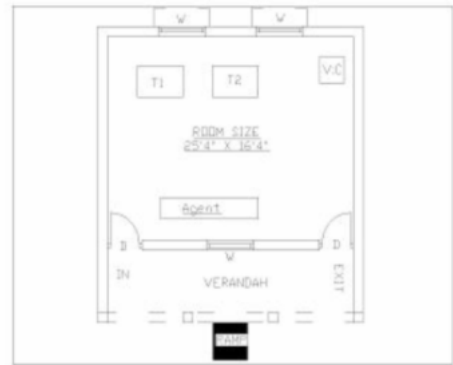

নির্বাচক নিবন্ধন আধিকারিকের স্বাক্ষর

Nazri Naksha

Google Map View

Polling Station Building Front View

Polling Station Front View

Cad View

Key MAP View

1	WB/40/279/423136	ফটো উপলব্ধ
নাম : সন্ধ্যা দাস স্বামীর নাম: গৌরাজ দাস বাড়ির নং : n0039 বয়স : 52 লিঙ্গ : মহিলা		