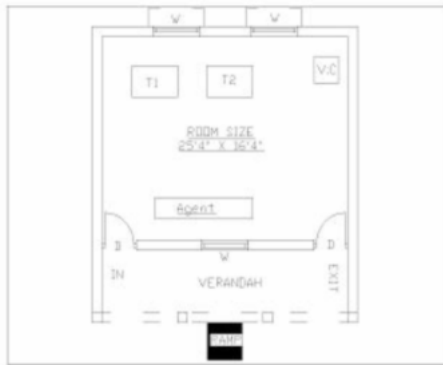

নির্বাচক নিবন্ধন আধিকারিকের স্বাক্ষর

Nazri Naksha

Google Map View

Polling Station Building Front View

Polling Station Front View

Cad View

Key MAP View

1	WB/40/279/423136	ফটো উপলব্ধ
নাম : সন্ধ্যা দাস স্বামীর নাম: গৌরাজ দাস বাড়ির নং : n0039 বয়স : 52 লিঙ্গ : মহিলা		