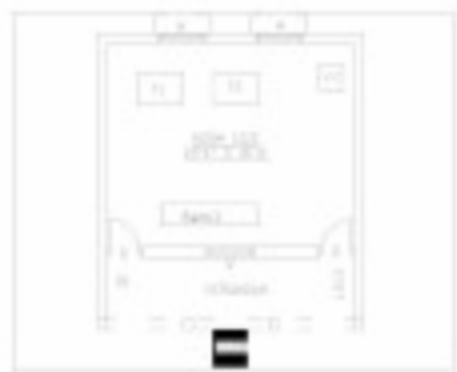

নির্বাচক নিবন্ধন আধিকারিকের স্বাক্ষর

Nazri Naksha

Google Map View

Polling Station Building Front View

Polling Station Front View

Cad View

Key MAP View

1 নাম : সুনী ঘটক পিতার নাম: পরেশ ঘটক বাড়ির নং : n0229 বয়স : 54 লিঙ্গ : পুরুষ	TFM1283027 ফটো উপলব্ধ	2 নাম : সৌমেন ঘোষ পিতার নাম: ভজন ঘোষ বাড়ির নং : n0238 বয়স : 47 লিঙ্গ : পুরুষ	TFM1284587 ফটো উপলব্ধ	3 নাম : সঙ্গীতা ঘোষ স্বামীর নাম: সন্ন্যাসী ঘোষ বাড়ির নং : n0236 বয়স : 41 লিঙ্গ : মহিলা	TFM1417336 ফটো উপলব্ধ
4 নাম : অনিতা ঘোষ স্বামীর নাম: সাগর ঘোষ বাড়ির নং : n0231 বয়স : 36 লিঙ্গ : মহিলা	TFM1283092 ফটো উপলব্ধ	5 নাম : সুমন ঘোষ পিতার নাম: সৌমেন ঘোষ বাড়ির নং : এন0238 বয়স : 21 লিঙ্গ : পুরুষ	TFM2619369 ফটো উপলব্ধ	6 নাম : আশীষ ঘোষ পিতার নাম: গণেশ ঘোষ বাড়ির নং : এন0142 বয়স : 22 লিঙ্গ : পুরুষ	TFM2619377 ফটো উপলব্ধ
7 নাম : অর্পিতা ঘোষ স্বামীর নাম: বিশ্বজিৎ ঘোষ বাড়ির নং : এন0075 বয়স : 22 লিঙ্গ : মহিলা	TFM2619229 ফটো উপলব্ধ	8 নাম : সৌভিক ঘোষ পিতার নাম: বিকাশ ঘোষ বাড়ির নং : এন0072 বয়স : 22 লিঙ্গ : পুরুষ	TFM2619237 ফটো উপলব্ধ	9 নাম : রাখী ঘোষ স্বামীর নাম: মানিক লাল ঘোষ বাড়ির নং : এন0237 বয়স : 35 লিঙ্গ : মহিলা	TFM2589356 ফটো উপলব্ধ
10 নাম : অসীমা ঘোষ স্বামীর নাম: বিশ্বজিৎ ঘোষ বাড়ির নং : এন0277 বয়স : 23 লিঙ্গ : মহিলা	TFM2589380 ফটো উপলব্ধ	11 নাম : রীতা ঘোষ স্বামীর নাম: প্রদীপ কুমার ঘোষ বাড়ির নং : এন0069 বয়স : 31 লিঙ্গ : মহিলা	TFM2589398 ফটো উপলব্ধ	12 নাম : রিংকু ঘোষ পিতার নাম: অমৃত ঘোষ বাড়ির নং : এন0077 বয়স : 28 লিঙ্গ : মহিলা	TFM2619401 ফটো উপলব্ধ
13 নাম : অভিজিৎ দাস পিতার নাম: রামপ্রসাদ দাস বাড়ির নং : এন0174 বয়স : 21 লিঙ্গ : পুরুষ	TFM2619443 ফটো উপলব্ধ	14 নাম : সৌমিক ঘোষ পিতার নাম: সঞ্জয় ঘোষ বাড়ির নং : এন0221 বয়স : 21 লিঙ্গ : পুরুষ	TFM2619260 ফটো উপলব্ধ	15 নাম : রঘুনাথ ঘোষ পিতার নাম: জগন্নাথ ঘোষ বাড়ির নং : নং219 বয়স : 22 লিঙ্গ : পুরুষ	TFM2619336 ফটো উপলব্ধ
16 নাম : শিবনাথ ঘোষ পিতার নাম: কোতল ঘোষ বাড়ির নং : এন0206 বয়স : 24 লিঙ্গ : পুরুষ	TFM2665289 ফটো উপলব্ধ	17 নাম : টিংকু ঘোষ পিতার নাম: স্বপন ঘোষ বাড়ির নং : নতুন লক্ষীপুর বয়স : 28 লিঙ্গ : মহিলা	TFM2663904 ফটো উপলব্ধ	18 নাম : চৈতালি ঘোষ স্বামীর নাম: পিন্টু ঘোষ বাড়ির নং : এন0112 বয়স : 30 লিঙ্গ : মহিলা	TFM2619419 ফটো উপলব্ধ
19 নাম : পিন্টু ঘোষ পিতার নাম: নবকুমার ঘোষ বাড়ির নং : n0112 বয়স : 40 লিঙ্গ : পুরুষ	HGD2359354 ফটো উপলব্ধ	20 নাম : সুরজিত ঘোষ পিতার নাম: স্বপন ঘোষ বাড়ির নং : লক্ষীপুর বয়স : 22 লিঙ্গ : পুরুষ	TFM2662435 ফটো উপলব্ধ	21 নাম : মনীষা ঘোষ স্বামীর নাম: রাজিব ঘোষ বাড়ির নং : নতুন লক্ষীপুর বয়স : 25 লিঙ্গ : মহিলা	TFM2672079 ফটো উপলব্ধ
22 নাম : শুভা ঘোষ স্বামীর নাম: চাঁদ কুমার ঘোষ বাড়ির নং : n0107 বয়স : 39 লিঙ্গ : মহিলা	TFM1283266 ফটো উপলব্ধ	23 নাম : সখী রানী ঘোষ স্বামীর নাম: শ্রীবাস ঘোষ বাড়ির নং : এন0144 বয়স : 25 লিঙ্গ : মহিলা	TFM2177780 ফটো উপলব্ধ	24 নাম : ত্রিনাথ ঘোষ পিতার নাম: কড়ি ঘোষ বাড়ির নং : এন0147 বয়স : 25 লিঙ্গ : পুরুষ	TFM2177848 ফটো উপলব্ধ
25 নাম : পার্বতী ঘোষ স্বামীর নাম: সুজিত কুমার ঘোষ বাড়ির নং : এন0072 বয়স : 28 লিঙ্গ : মহিলা	TFM2177962 ফটো উপলব্ধ	26 নাম : রাজেশ ঘোষ পিতার নাম: কমল ঘোষ বাড়ির নং : এন0070 বয়স : 26 লিঙ্গ : পুরুষ	TFM2177574 ফটো উপলব্ধ	27 নাম : মন্দিরা ঘোষ পিতার নাম: নাদু ঘোষ বাড়ির নং : এন0205 বয়স : 25 লিঙ্গ : মহিলা	TFM2177665 ফটো উপলব্ধ
28 নাম : সুখচাঁদ ঘোষ পিতার নাম: গণেশ ঘোষ বাড়ির নং : N0142 বয়স : 25 লিঙ্গ : পুরুষ	TFM2393445 ফটো উপলব্ধ	29 নাম : জয়দীপ ঘোষ পিতার নাম: রোহিত ঘোষ বাড়ির নং : N0113 বয়স : 24 লিঙ্গ : পুরুষ	TFM2393460 ফটো উপলব্ধ	30 নাম : সুমনা ঘোষ স্বামীর নাম: বিনয় ঘোষ বাড়ির নং : N0145 বয়স : 25 লিঙ্গ : মহিলা	TFM2393692 ফটো উপলব্ধ