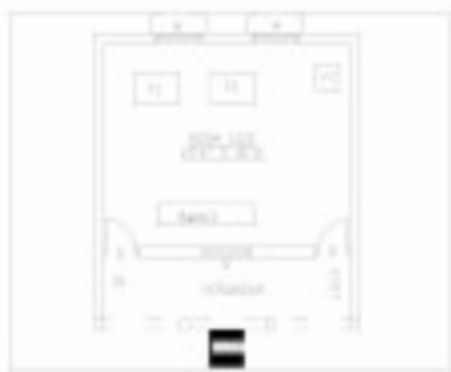

নির্বাচক নিবন্ধন আধিকারিকের স্বাক্ষর

Nazri Naksha

Google Map View

Polling Station Building Front View

Polling Station Front View

Cad View

Key MAP View

1 নাম : সুনী ঘটক পিতার নাম: পরেশ ঘটক বাড়ির নং : n0229 বয়স : 54 লিঙ্গ : পুরুষ	TFM1283027 ফটো উপলব্ধ	2 নাম : সৌমেন ঘোষ পিতার নাম: ভজন ঘোষ বাড়ির নং : n0238 বয়স : 47 লিঙ্গ : পুরুষ	TFM1284587 ফটো উপলব্ধ	3 নাম : সঙ্গীতা ঘোষ স্বামীর নাম: সন্ন্যাসী ঘোষ বাড়ির নং : n0236 বয়স : 41 লিঙ্গ : মহিলা	TFM1417336 ফটো উপলব্ধ
4 নাম : অনিতা ঘোষ স্বামীর নাম: সাগর ঘোষ বাড়ির নং : n0231 বয়স : 36 লিঙ্গ : মহিলা	TFM1283092 ফটো উপলব্ধ	5 নাম : সুমন ঘোষ পিতার নাম: সৌমেন ঘোষ বাড়ির নং : এন0238 বয়স : 21 লিঙ্গ : পুরুষ	TFM2619369 ফটো উপলব্ধ	6 নাম : আশীষ ঘোষ পিতার নাম: গণেশ ঘোষ বাড়ির নং : এন0142 বয়স : 22 লিঙ্গ : পুরুষ	TFM2619377 ফটো উপলব্ধ
7 নাম : অর্পিতা ঘোষ স্বামীর নাম: বিশ্বজিৎ ঘোষ বাড়ির নং : এন0075 বয়স : 22 লিঙ্গ : মহিলা	TFM2619229 ফটো উপলব্ধ	8 নাম : সৌভিক ঘোষ পিতার নাম: বিকাশ ঘোষ বাড়ির নং : এন0072 বয়স : 22 লিঙ্গ : পুরুষ	TFM2619237 ফটো উপলব্ধ	9 নাম : রাখী ঘোষ স্বামীর নাম: মানিক লাল ঘোষ বাড়ির নং : এন0237 বয়স : 35 লিঙ্গ : মহিলা	TFM2589356 ফটো উপলব্ধ
10 নাম : অসীমা ঘোষ স্বামীর নাম: বিশ্বজিৎ ঘোষ বাড়ির নং : এন0277 বয়স : 23 লিঙ্গ : মহিলা	TFM2589380 ফটো উপলব্ধ	11 নাম : রীতা ঘোষ স্বামীর নাম: প্রদীপ কুমার ঘোষ বাড়ির নং : এন0069 বয়স : 31 লিঙ্গ : মহিলা	TFM2589398 ফটো উপলব্ধ	12 নাম : রিংকু ঘোষ পিতার নাম: অমৃত ঘোষ বাড়ির নং : এন0077 বয়স : 28 লিঙ্গ : মহিলা	TFM2619401 ফটো উপলব্ধ
13 নাম : অভিজিৎ দাস পিতার নাম: রামপ্রসাদ দাস বাড়ির নং : এন0174 বয়স : 21 লিঙ্গ : পুরুষ	TFM2619443 ফটো উপলব্ধ	14 নাম : সৌমিক ঘোষ পিতার নাম: সঞ্জয় ঘোষ বাড়ির নং : এন0221 বয়স : 21 লিঙ্গ : পুরুষ	TFM2619260 ফটো উপলব্ধ	15 নাম : রঘুনাথ ঘোষ পিতার নাম: জগন্নাথ ঘোষ বাড়ির নং : নং219 বয়স : 22 লিঙ্গ : পুরুষ	TFM2619336 ফটো উপলব্ধ
16 নাম : শিবনাথ ঘোষ পিতার নাম: কোতল ঘোষ বাড়ির নং : এন0206 বয়স : 24 লিঙ্গ : পুরুষ	TFM2665289 ফটো উপলব্ধ	17 নাম : টিংকু ঘোষ পিতার নাম: স্বপন ঘোষ বাড়ির নং : নতুন লক্ষীপুর বয়স : 28 লিঙ্গ : মহিলা	TFM2663904 ফটো উপলব্ধ	18 নাম : চৈতালি ঘোষ স্বামীর নাম: পিন্টু ঘোষ বাড়ির নং : এন0112 বয়স : 30 লিঙ্গ : মহিলা	TFM2619419 ফটো উপলব্ধ
19 নাম : পিন্টু ঘোষ পিতার নাম: নবকুমার ঘোষ বাড়ির নং : n0112 বয়স : 40 লিঙ্গ : পুরুষ	HGD2359354 ফটো উপলব্ধ	20 নাম : সুরজিত ঘোষ পিতার নাম: স্বপন ঘোষ বাড়ির নং : লক্ষীপুর বয়স : 22 লিঙ্গ : পুরুষ	TFM2662435 ফটো উপলব্ধ	21 নাম : মনীষা ঘোষ স্বামীর নাম: রাজিব ঘোষ বাড়ির নং : নতুন লক্ষীপুর বয়স : 25 লিঙ্গ : মহিলা	TFM2672079 ফটো উপলব্ধ
22 নাম : শুভা ঘোষ স্বামীর নাম: চাঁদ কুমার ঘোষ বাড়ির নং : n0107 বয়স : 39 লিঙ্গ : মহিলা	TFM1283266 ফটো উপলব্ধ	23 নাম : সখী রানী ঘোষ স্বামীর নাম: শ্রীবাস ঘোষ বাড়ির নং : এন0144 বয়স : 25 লিঙ্গ : মহিলা	TFM2177780 ফটো উপলব্ধ	24 নাম : ত্রিনাথ ঘোষ পিতার নাম: কড়ি ঘোষ বাড়ির নং : এন0147 বয়স : 25 লিঙ্গ : পুরুষ	TFM2177848 ফটো উপলব্ধ
25 নাম : পার্বতী ঘোষ স্বামীর নাম: সুজিত কুমার ঘোষ বাড়ির নং : এন0072 বয়স : 28 লিঙ্গ : মহিলা	TFM2177962 ফটো উপলব্ধ	26 নাম : রাজেশ ঘোষ পিতার নাম: কমল ঘোষ বাড়ির নং : এন0070 বয়স : 26 লিঙ্গ : পুরুষ	TFM2177574 ফটো উপলব্ধ	27 নাম : মন্দিরা ঘোষ পিতার নাম: নাদু ঘোষ বাড়ির নং : এন0205 বয়স : 25 লিঙ্গ : মহিলা	TFM2177665 ফটো উপলব্ধ
28 নাম : সুখচাঁদ ঘোষ পিতার নাম: গণেশ ঘোষ বাড়ির নং : N0142 বয়স : 25 লিঙ্গ : পুরুষ	TFM2393445 ফটো উপলব্ধ	29 নাম : জয়দীপ ঘোষ পিতার নাম: রোহিত ঘোষ বাড়ির নং : N0113 বয়স : 24 লিঙ্গ : পুরুষ	TFM2393460 ফটো উপলব্ধ	30 নাম : সুমনা ঘোষ স্বামীর নাম: বিনয় ঘোষ বাড়ির নং : N0145 বয়স : 25 লিঙ্গ : মহিলা	TFM2393692 ফটো উপলব্ধ