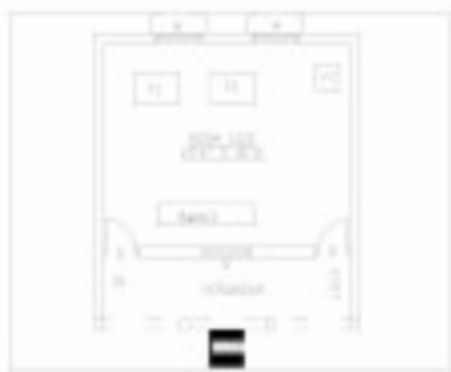

নির্বাচক নিবন্ধন আধিকারিকের স্বাক্ষর

Nazri Naksha

Google Map View

Polling Station Building Front View

Polling Station Front View

Cad View

Key MAP View

1 নাম : তাজমীরা বিবি স্বামীর নাম: সদর সেখ বাড়ির নং : n0100 বয়স : 43 লিঙ্গ : মহিলা	HGD2070324 ফটো উপলব্ধ	2 নাম : সদর সেখ পিতার নাম: আহাদালি সেখ বাড়ির নং : n0100 বয়স : 53 লিঙ্গ : পুরুষ	WB/40/279/420024 ফটো উপলব্ধ	3 নাম : মেহেরুন সেখ স্বামীর নাম: সাধন সেখ বাড়ির নং : n0100 বয়স : 50 লিঙ্গ : মহিলা	WB/40/279/420135 ফটো উপলব্ধ
4 নাম : সাধন সেখ পিতার নাম: আহাদালি সেখ বাড়ির নং : n0100 বয়স : 58 লিঙ্গ : পুরুষ	HGD1448182 ফটো উপলব্ধ	5 নাম : সাজিয়া বিবি স্বামীর নাম: সাজিদ মন্ডল বাড়ির নং : n0154 বয়স : 33 লিঙ্গ : মহিলা	TFM1286558 ফটো উপলব্ধ	6 নাম : আমিরন বিবি স্বামীর নাম: পটাই সেখ বাড়ির নং : n0160 বয়স : 45 লিঙ্গ : মহিলা	HGD1448042 ফটো উপলব্ধ
7 নাম : ফতেমা বিবি স্বামীর নাম: আবুতাহের সেখ বাড়ির নং : n0179 বয়স : 35 লিঙ্গ : মহিলা	TFM1286137 ফটো উপলব্ধ	8 নাম : আলেমা বিবি স্বামীর নাম: আলিঙ্গান সেখ বাড়ির নং : n0178 বয়স : 36 লিঙ্গ : মহিলা	TFM1286244 ফটো উপলব্ধ	9 নাম : তনুজা বিবি স্বামীর নাম: মিলুন সেখ বাড়ির নং : n0178 বয়স : 37 লিঙ্গ : মহিলা	TFM1683077 ফটো উপলব্ধ
10 নাম : সহিরা বিবি স্বামীর নাম: মনুরাশিদ সেখ বাড়ির নং : n0174 বয়স : 35 লিঙ্গ : মহিলা	TFM1445121 ফটো উপলব্ধ	11 নাম : সুরজাহান বিবি স্বামীর নাম: ফকির মন্ডল বাড়ির নং : n0162 বয়স : 54 লিঙ্গ : মহিলা	WB/40/279/420992 ফটো উপলব্ধ	12 নাম : তৈহিমিনা বিবি স্বামীর নাম: এসারফ সেখ বাড়ির নং : n0151 বয়স : 39 লিঙ্গ : মহিলা	HGD2712073 ফটো উপলব্ধ
13 নাম : আসমিনা সেখ স্বামীর নাম: বদর সেখ বাড়ির নং : n0100 বয়স : 45 লিঙ্গ : মহিলা	HGD1527167 ফটো উপলব্ধ	14 নাম : বদর সেখ পিতার নাম: আহাদালী সেখ বাড়ির নং : তামাঘাটা বয়স : 44 লিঙ্গ : পুরুষ	HGD1448257 ফটো উপলব্ধ	15 নাম : আসমা বিবি স্বামীর নাম: কোবাদ সেখ বাড়ির নং : n0128 বয়স : 36 লিঙ্গ : মহিলা	TFM1078336 ফটো উপলব্ধ
16 নাম : মনোরা বিবি স্বামীর নাম: মজনু সেখ বাড়ির নং : n0121 বয়স : 41 লিঙ্গ : মহিলা	HGD2350627 ফটো উপলব্ধ	17 নাম : ভুলু বিবি স্বামীর নাম: মামলোত সেখ বাড়ির নং : n0133 বয়স : 50 লিঙ্গ : মহিলা	TFM1286277 ফটো উপলব্ধ	18 নাম : আশরফ আলি সেখ পিতার নাম: বদর সেখ বাড়ির নং : N0100 বয়স : 25 লিঙ্গ : পুরুষ	TFM2386951 ফটো উপলব্ধ
19 নাম : রাহুল সেখ পিতার নাম: বদর সেখ বাড়ির নং : এন0100 বয়স : 23 লিঙ্গ : পুরুষ	TFM2501625 ফটো উপলব্ধ	20 নাম : রহিমা বিবি স্বামীর নাম: আসরফ আলি সেখ বাড়ির নং : এন0100 বয়স : 22 লিঙ্গ : মহিলা	TFM2708246 ফটো উপলব্ধ	21 নাম : আতাবুল সেখ পিতার নাম: বদর সেখ বাড়ির নং : এন0100 বয়স : 20 লিঙ্গ : পুরুষ	TFM2703718 ফটো উপলব্ধ
22 নাম : রবিউল সেখ পিতার নাম: কুবাদ সেখ বাড়ির নং : এন0128 বয়স : 21 লিঙ্গ : পুরুষ	TFM2674976 ফটো উপলব্ধ	23 নাম : রুপসোনা খাতুন পিতার নাম: মালেক সেখ বাড়ির নং : এন0107 বয়স : 21 লিঙ্গ : মহিলা	TFM2619484 ফটো উপলব্ধ	24 নাম : নুরজাহান খাতুন পিতার নাম: মজনু সেখ বাড়ির নং : এন0107 বয়স : 21 লিঙ্গ : মহিলা	TFM2619526 ফটো উপলব্ধ
25 নাম : মজনু সেখ পিতার নাম: আজ্জদ আলী সেখ বাড়ির নং : n0107 বয়স : 43 লিঙ্গ : পুরুষ	HGD2070332 ফটো উপলব্ধ	26 নাম : আজ্জদ আলী সেখ পিতার নাম: মানাজাত সেখ বাড়ির নং : n0107 বয়স : 68 লিঙ্গ : পুরুষ	HGD0734111 ফটো উপলব্ধ	27 নাম : আচেমা সেখ স্বামীর নাম: আজ্জদালি সেখ বাড়ির নং : n0107 বয়স : 62 লিঙ্গ : মহিলা	WB/40/279/420083 ফটো উপলব্ধ
28 নাম : মালেক সেখ পিতার নাম: আজ্জদ আলি সেখ বাড়ির নং : n0107 বয়স : 41 লিঙ্গ : পুরুষ	TFM0225664 ফটো উপলব্ধ	29 নাম : ফিরোজা বিবি স্বামীর নাম: মালেক সেখ বাড়ির নং : n0107 বয়স : 39 লিঙ্গ : মহিলা	TFM0225672 ফটো উপলব্ধ	30 নাম : বাপন সেখ পিতার নাম: মালেক সেখ বাড়ির নং : এন0107 বয়স : 20 লিঙ্গ : পুরুষ	TFM2712321 ফটো উপলব্ধ