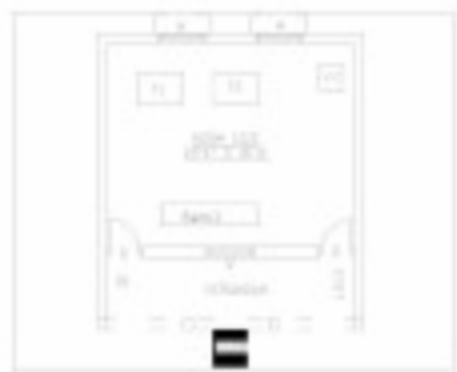

নির্বাচক নিবন্ধন আধিকারিকের স্বাক্ষর

Nazri Naksha

Google Map View

Polling Station Building Front View

Polling Station Front View

Cad View

Key MAP View

1 নাম : তাজমীরা বিবি স্বামীর নাম: সদর সেখ বাড়ির নং : n0100 বয়স : 43 লিঙ্গ : মহিলা	HGD2070324 ফটো উপলব্ধ	2 নাম : সদর সেখ পিতার নাম: আহাদালি সেখ বাড়ির নং : n0100 বয়স : 53 লিঙ্গ : পুরুষ	WB/40/279/420024 ফটো উপলব্ধ	3 নাম : মেহেরুন সেখ স্বামীর নাম: সাধন সেখ বাড়ির নং : n0100 বয়স : 50 লিঙ্গ : মহিলা	WB/40/279/420135 ফটো উপলব্ধ
4 নাম : সাধন সেখ পিতার নাম: আহাদালি সেখ বাড়ির নং : n0100 বয়স : 58 লিঙ্গ : পুরুষ	HGD1448182 ফটো উপলব্ধ	5 নাম : সাজিয়া বিবি স্বামীর নাম: সাজিদ মন্ডল বাড়ির নং : n0154 বয়স : 33 লিঙ্গ : মহিলা	TFM1286558 ফটো উপলব্ধ	6 নাম : আমিরন বিবি স্বামীর নাম: পটাই সেখ বাড়ির নং : n0160 বয়স : 45 লিঙ্গ : মহিলা	HGD1448042 ফটো উপলব্ধ
7 নাম : ফতেমা বিবি স্বামীর নাম: আবুতাহের সেখ বাড়ির নং : n0179 বয়স : 35 লিঙ্গ : মহিলা	TFM1286137 ফটো উপলব্ধ	8 নাম : আলেমা বিবি স্বামীর নাম: আলিঙ্গান সেখ বাড়ির নং : n0178 বয়স : 36 লিঙ্গ : মহিলা	TFM1286244 ফটো উপলব্ধ	9 নাম : তনুজা বিবি স্বামীর নাম: মিলুন সেখ বাড়ির নং : n0178 বয়স : 37 লিঙ্গ : মহিলা	TFM1683077 ফটো উপলব্ধ
10 নাম : সহিরা বিবি স্বামীর নাম: মনুরাশিদ সেখ বাড়ির নং : n0174 বয়স : 35 লিঙ্গ : মহিলা	TFM1445121 ফটো উপলব্ধ	11 নাম : সুরজাহান বিবি স্বামীর নাম: ফকির মন্ডল বাড়ির নং : n0162 বয়স : 54 লিঙ্গ : মহিলা	WB/40/279/420992 ফটো উপলব্ধ	12 নাম : তৈহিমিনা বিবি স্বামীর নাম: এসারফ সেখ বাড়ির নং : n0151 বয়স : 39 লিঙ্গ : মহিলা	HGD2712073 ফটো উপলব্ধ
13 নাম : আসমিনা সেখ স্বামীর নাম: বদর সেখ বাড়ির নং : n0100 বয়স : 45 লিঙ্গ : মহিলা	HGD1527167 ফটো উপলব্ধ	14 নাম : বদর সেখ পিতার নাম: আহাদালী সেখ বাড়ির নং : তামাঘাটা বয়স : 44 লিঙ্গ : পুরুষ	HGD1448257 ফটো উপলব্ধ	15 নাম : আসমা বিবি স্বামীর নাম: কোবাদ সেখ বাড়ির নং : n0128 বয়স : 36 লিঙ্গ : মহিলা	TFM1078336 ফটো উপলব্ধ
16 নাম : মনোরা বিবি স্বামীর নাম: মজনু সেখ বাড়ির নং : n0121 বয়স : 41 লিঙ্গ : মহিলা	HGD2350627 ফটো উপলব্ধ	17 নাম : ভুলু বিবি স্বামীর নাম: মামলোত সেখ বাড়ির নং : n0133 বয়স : 50 লিঙ্গ : মহিলা	TFM1286277 ফটো উপলব্ধ	18 নাম : আশরফ আলি সেখ পিতার নাম: বদর সেখ বাড়ির নং : N0100 বয়স : 25 লিঙ্গ : পুরুষ	TFM2386951 ফটো উপলব্ধ
19 নাম : রাহুল সেখ পিতার নাম: বদর সেখ বাড়ির নং : এন0100 বয়স : 23 লিঙ্গ : পুরুষ	TFM2501625 ফটো উপলব্ধ	20 নাম : রহিমা বিবি স্বামীর নাম: আসরফ আলি সেখ বাড়ির নং : এন0100 বয়স : 22 লিঙ্গ : মহিলা	TFM2708246 ফটো উপলব্ধ	21 নাম : আতাবুল সেখ পিতার নাম: বদর সেখ বাড়ির নং : এন0100 বয়স : 20 লিঙ্গ : পুরুষ	TFM2703718 ফটো উপলব্ধ
22 নাম : রবিউল সেখ পিতার নাম: কুবাদ সেখ বাড়ির নং : এন0128 বয়স : 21 লিঙ্গ : পুরুষ	TFM2674976 ফটো উপলব্ধ	23 নাম : রুপসোনা খাতুন পিতার নাম: মালেক সেখ বাড়ির নং : এন0107 বয়স : 21 লিঙ্গ : মহিলা	TFM2619484 ফটো উপলব্ধ	24 নাম : নুরজাহান খাতুন পিতার নাম: মজনু সেখ বাড়ির নং : এন0107 বয়স : 21 লিঙ্গ : মহিলা	TFM2619526 ফটো উপলব্ধ
25 নাম : মজনু সেখ পিতার নাম: আজ্জদ আলী সেখ বাড়ির নং : n0107 বয়স : 43 লিঙ্গ : পুরুষ	HGD2070332 ফটো উপলব্ধ	26 নাম : আজ্জদ আলী সেখ পিতার নাম: মানাজাত সেখ বাড়ির নং : n0107 বয়স : 68 লিঙ্গ : পুরুষ	HGD0734111 ফটো উপলব্ধ	27 নাম : আচেমা সেখ স্বামীর নাম: আজ্জদালি সেখ বাড়ির নং : n0107 বয়স : 62 লিঙ্গ : মহিলা	WB/40/279/420083 ফটো উপলব্ধ
28 নাম : মালেক সেখ পিতার নাম: আজ্জদ আলি সেখ বাড়ির নং : n0107 বয়স : 41 লিঙ্গ : পুরুষ	TFM0225664 ফটো উপলব্ধ	29 নাম : ফিরোজা বিবি স্বামীর নাম: মালেক সেখ বাড়ির নং : n0107 বয়স : 39 লিঙ্গ : মহিলা	TFM0225672 ফটো উপলব্ধ	30 নাম : বাপন সেখ পিতার নাম: মালেক সেখ বাড়ির নং : এন0107 বয়স : 20 লিঙ্গ : পুরুষ	TFM2712321 ফটো উপলব্ধ