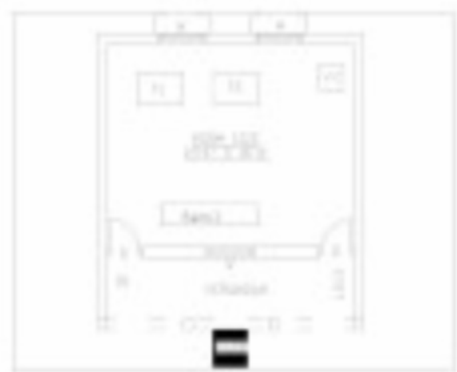

নির্বাচক নিবন্ধন আধিকারিকের স্বাক্ষর

Nazri Naksha

Google Map View

Polling Station Building Front View

Polling Station Front View

Cad View

Key MAP View

1 নাম : সালমা সুলতানা স্বামীর নাম: মফিউল ইসলাম সেখ বাড়ির নং : n0176 বয়স : 34 লিঙ্গ : মহিলা	TFM1368943 ফটো উপলব্ধ	2 নাম : সরিনা খাতুন পিতার নাম: বাসির সেখ বাড়ির নং : n0195 বয়স : 27 লিঙ্গ : মহিলা	TFM2108363 ফটো উপলব্ধ	3 নাম : রীনা খাতুন স্বামীর নাম: রবিউল ইসলাম সেখ বাড়ির নং : এন0176 বয়স : 25 লিঙ্গ : মহিলা	TFM2190114 ফটো উপলব্ধ
4 নাম : আমিরুল সেখ পিতার নাম: মনিরুল সেখ বাড়ির নং : এন0153 বয়স : 24 লিঙ্গ : পুরুষ	TFM2590099 ফটো উপলব্ধ	5 নাম : শুভংকর অবতার পিতার নাম: সুদেব অবতার বাড়ির নং : n0131 বয়স : 36 লিঙ্গ : পুরুষ	HGD2711984 ফটো উপলব্ধ	6 নাম : সুদেব অবতার পিতার নাম: নিতাই অবতার বাড়ির নং : n0131 বয়স : 58 লিঙ্গ : পুরুষ	TFM2256667 ফটো উপলব্ধ
7 নাম : ভাগীরথী অবতার স্বামীর নাম: সুদেব অবতার বাড়ির নং : n0131 বয়স : 56 লিঙ্গ : মহিলা	TFM2256592 ফটো উপলব্ধ	8 নাম : কাঞ্চন অবতার স্বামীর নাম: তারক অবতার বাড়ির নং : n0132 বয়স : 65 লিঙ্গ : মহিলা	WB/40/279/420585 ফটো উপলব্ধ	9 নাম : কর্ণধর অবতার পিতার নাম: তারক অবতার বাড়ির নং : n0132 বয়স : 45 লিঙ্গ : পুরুষ	HGD1448083 ফটো উপলব্ধ
10 নাম : গনেশ অবতার পিতার নাম: তারক অবতার বাড়ির নং : n0132 বয়স : 43 লিঙ্গ : পুরুষ	HGD2069631 ফটো উপলব্ধ	11 নাম : কাজলী অবতার স্বামীর নাম: গনেশ অবতার বাড়ির নং : n0132 বয়স : 33 লিঙ্গ : মহিলা	TFM1683549 ফটো উপলব্ধ	12 নাম : কার্তিক অবতার পিতার নাম: তারক অবতার বাড়ির নং : n0132 বয়স : 34 লিঙ্গ : পুরুষ	TFM1445014 ফটো উপলব্ধ
13 নাম : মধুমালা অবতার স্বামীর নাম: কর্ণধর অবতার বাড়ির নং : n0132 বয়স : 36 লিঙ্গ : মহিলা	TFM1285683 ফটো উপলব্ধ	14 নাম : কৃষ্ণ অবতার পিতার নাম: অনিল অবতার বাড়ির নং : n0133 বয়স : 48 লিঙ্গ : পুরুষ	WB/40/279/420387 ফটো উপলব্ধ	15 নাম : অসীমা অবতার স্বামীর নাম: কৃষ্ণ অবতার বাড়ির নং : n0133 বয়স : 43 লিঙ্গ : মহিলা	HGD2152411 ফটো উপলব্ধ
16 নাম : সূতপা অবতার স্বামীর নাম: শুভঙ্কর অবতার বাড়ির নং : n0242 বয়স : 26 লিঙ্গ : মহিলা	TFM2105500 ফটো উপলব্ধ	17 নাম : সমীর কীর্তনীয়া পিতার নাম: লালু কীর্তনীয়া বাড়ির নং : n0093 বয়স : 37 লিঙ্গ : পুরুষ	TFM1285691 ফটো উপলব্ধ	18 নাম : পাপু কীর্তনীয়া স্বামীর নাম: সমীর কীর্তনীয়া বাড়ির নং : n0093 বয়স : 32 লিঙ্গ : মহিলা	TFM1554047 ফটো উপলব্ধ
19 নাম : লালু কীর্তনীয়া পিতার নাম: গোপিনাথ কীর্তনীয়া বাড়ির নং : n0093 বয়স : 61 লিঙ্গ : পুরুষ	TFM2257046 ফটো উপলব্ধ	20 নাম : সুভদ্রা কীর্তনীয়া স্বামীর নাম: লালু কীর্তনীয়া বাড়ির নং : n0093 বয়স : 55 লিঙ্গ : মহিলা	TFM2257012 ফটো উপলব্ধ	21 নাম : মনিমালা খাতুন পিতার নাম: সত্য সেখ বাড়ির নং : N0178 বয়স : 26 লিঙ্গ : মহিলা	TFM2049906 ফটো উপলব্ধ
22 নাম : সুজাতা খাতুন পিতার নাম: সুখচাঁদ সেখ বাড়ির নং : n0149 বয়স : 29 লিঙ্গ : মহিলা	TFM2022895 ফটো উপলব্ধ	23 নাম : মাসেদা খাতুন স্বামীর নাম: ফোজরুল সেখ বাড়ির নং : এন0171 বয়স : 26 লিঙ্গ : মহিলা	TFM2189322 ফটো উপলব্ধ	24 নাম : রাবিয়া খাতুন পিতার নাম: সিরাজ সেখ বাড়ির নং : n0207 বয়স : 27 লিঙ্গ : মহিলা	TFM1971746 ফটো উপলব্ধ
25 নাম : সীমা খাতুন পিতার নাম: আলাউদ্দিন শেখ বাড়ির নং : N0174 বয়স : 24 লিঙ্গ : মহিলা	TFM2386688 ফটো উপলব্ধ	26 নাম : সামিম সেখ পিতার নাম: তকবীর সেখ বাড়ির নং : N0154 বয়স : 25 লিঙ্গ : পুরুষ	TFM2176436 ফটো উপলব্ধ	27 নাম : মিতা খাতুন স্বামীর নাম: আজিজুল সেখ বাড়ির নং : N0154 বয়স : 27 লিঙ্গ : মহিলা	UPW1770270 ফটো উপলব্ধ
28 নাম : আসমা তারা খাতুন স্বামীর নাম: ইব্রাহিম সেখ বাড়ির নং : এন0152 বয়স : 24 লিঙ্গ : মহিলা	TFM2590131 ফটো উপলব্ধ	29 নাম : জানমিরা খাতুন বিবি স্বামীর নাম: সাদ্দম সেখ বাড়ির নং : এন0164 বয়স : 25 লিঙ্গ : মহিলা	TFM2502045 ফটো উপলব্ধ	30 নাম : সুব্রত গাইন পিতার নাম: সরোজিৎ গাইন বাড়ির নং : এন0092 বয়স : 33 লিঙ্গ : পুরুষ	TFM1444959 ফটো উপলব্ধ