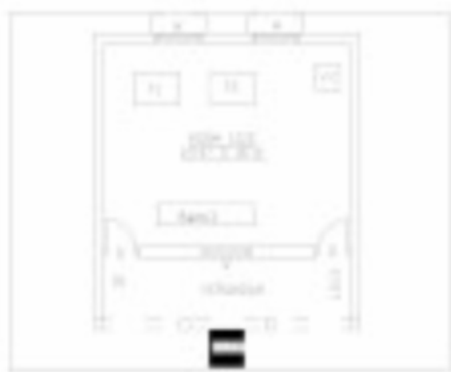

নির্বাচক নিবন্ধন আধিকারিকের স্বাক্ষর

Nazri Naksha

Google Map View

Polling Station Building Front View

Polling Station Front View

Cad View

Key MAP View

1 নাম : সালমা সুলতানা স্বামীর নাম: মফিউল ইসলাম সেখ বাড়ির নং : n0176 বয়স : 34 লিঙ্গ : মহিলা	TFM1368943 ফটো উপলব্ধ	2 নাম : সরিনা খাতুন পিতার নাম: বাসির সেখ বাড়ির নং : n0195 বয়স : 27 লিঙ্গ : মহিলা	TFM2108363 ফটো উপলব্ধ	3 নাম : রীনা খাতুন স্বামীর নাম: রবিউল ইসলাম সেখ বাড়ির নং : এন0176 বয়স : 25 লিঙ্গ : মহিলা	TFM2190114 ফটো উপলব্ধ
4 নাম : আমিরুল সেখ পিতার নাম: মনিরুল সেখ বাড়ির নং : এন0153 বয়স : 24 লিঙ্গ : পুরুষ	TFM2590099 ফটো উপলব্ধ	5 নাম : শুভংকর অবতার পিতার নাম: সুদেব অবতার বাড়ির নং : n0131 বয়স : 36 লিঙ্গ : পুরুষ	HGD2711984 ফটো উপলব্ধ	6 নাম : সুদেব অবতার পিতার নাম: নিতাই অবতার বাড়ির নং : n0131 বয়স : 58 লিঙ্গ : পুরুষ	TFM2256667 ফটো উপলব্ধ
7 নাম : ভাগীরথী অবতার স্বামীর নাম: সুদেব অবতার বাড়ির নং : n0131 বয়স : 56 লিঙ্গ : মহিলা	TFM2256592 ফটো উপলব্ধ	8 নাম : কাঞ্চন অবতার স্বামীর নাম: তারক অবতার বাড়ির নং : n0132 বয়স : 65 লিঙ্গ : মহিলা	WB/40/279/420585 ফটো উপলব্ধ	9 নাম : কর্ণধর অবতার পিতার নাম: তারক অবতার বাড়ির নং : n0132 বয়স : 45 লিঙ্গ : পুরুষ	HGD1448083 ফটো উপলব্ধ
10 নাম : গনেশ অবতার পিতার নাম: তারক অবতার বাড়ির নং : n0132 বয়স : 43 লিঙ্গ : পুরুষ	HGD2069631 ফটো উপলব্ধ	11 নাম : কাজলী অবতার স্বামীর নাম: গনেশ অবতার বাড়ির নং : n0132 বয়স : 33 লিঙ্গ : মহিলা	TFM1683549 ফটো উপলব্ধ	12 নাম : কার্তিক অবতার পিতার নাম: তারক অবতার বাড়ির নং : n0132 বয়স : 34 লিঙ্গ : পুরুষ	TFM1445014 ফটো উপলব্ধ
13 নাম : মধুমালা অবতার স্বামীর নাম: কর্ণধর অবতার বাড়ির নং : n0132 বয়স : 36 লিঙ্গ : মহিলা	TFM1285683 ফটো উপলব্ধ	14 নাম : কৃষ্ণ অবতার পিতার নাম: অনিল অবতার বাড়ির নং : n0133 বয়স : 48 লিঙ্গ : পুরুষ	WB/40/279/420387 ফটো উপলব্ধ	15 নাম : অসীমা অবতার স্বামীর নাম: কৃষ্ণ অবতার বাড়ির নং : n0133 বয়স : 43 লিঙ্গ : মহিলা	HGD2152411 ফটো উপলব্ধ
16 নাম : সূতপা অবতার স্বামীর নাম: শুভঙ্কর অবতার বাড়ির নং : n0242 বয়স : 26 লিঙ্গ : মহিলা	TFM2105500 ফটো উপলব্ধ	17 নাম : সমীর কীর্তনীয়া পিতার নাম: লালু কীর্তনীয়া বাড়ির নং : n0093 বয়স : 37 লিঙ্গ : পুরুষ	TFM1285691 ফটো উপলব্ধ	18 নাম : পাপু কীর্তনীয়া স্বামীর নাম: সমীর কীর্তনীয়া বাড়ির নং : n0093 বয়স : 32 লিঙ্গ : মহিলা	TFM1554047 ফটো উপলব্ধ
19 নাম : লালু কীর্তনীয়া পিতার নাম: গোপিনাথ কীর্তনীয়া বাড়ির নং : n0093 বয়স : 61 লিঙ্গ : পুরুষ	TFM2257046 ফটো উপলব্ধ	20 নাম : সুভদ্রা কীর্তনীয়া স্বামীর নাম: লালু কীর্তনীয়া বাড়ির নং : n0093 বয়স : 55 লিঙ্গ : মহিলা	TFM2257012 ফটো উপলব্ধ	21 নাম : মনিমালা খাতুন পিতার নাম: সত্য সেখ বাড়ির নং : N0178 বয়স : 26 লিঙ্গ : মহিলা	TFM2049906 ফটো উপলব্ধ
22 নাম : সুজাতা খাতুন পিতার নাম: সুখচাঁদ সেখ বাড়ির নং : n0149 বয়স : 29 লিঙ্গ : মহিলা	TFM2022895 ফটো উপলব্ধ	23 নাম : মাসেদা খাতুন স্বামীর নাম: ফোজরুল সেখ বাড়ির নং : এন0171 বয়স : 26 লিঙ্গ : মহিলা	TFM2189322 ফটো উপলব্ধ	24 নাম : রাবিয়া খাতুন পিতার নাম: সিরাজ সেখ বাড়ির নং : n0207 বয়স : 27 লিঙ্গ : মহিলা	TFM1971746 ফটো উপলব্ধ
25 নাম : সীমা খাতুন পিতার নাম: আলাউদ্দিন শেখ বাড়ির নং : N0174 বয়স : 24 লিঙ্গ : মহিলা	TFM2386688 ফটো উপলব্ধ	26 নাম : সামিম সেখ পিতার নাম: তকবীর সেখ বাড়ির নং : N0154 বয়স : 25 লিঙ্গ : পুরুষ	TFM2176436 ফটো উপলব্ধ	27 নাম : মিতা খাতুন স্বামীর নাম: আজিজুল সেখ বাড়ির নং : N0154 বয়স : 27 লিঙ্গ : মহিলা	UPW1770270 ফটো উপলব্ধ
28 নাম : আসমা তারা খাতুন স্বামীর নাম: ইব্রাহিম সেখ বাড়ির নং : এন0152 বয়স : 24 লিঙ্গ : মহিলা	TFM2590131 ফটো উপলব্ধ	29 নাম : জানমিরা খাতুন বিবি স্বামীর নাম: সাদ্দম সেখ বাড়ির নং : এন0164 বয়স : 25 লিঙ্গ : মহিলা	TFM2502045 ফটো উপলব্ধ	30 নাম : সুব্রত গাইন পিতার নাম: সরোজিৎ গাইন বাড়ির নং : এন0092 বয়স : 33 লিঙ্গ : পুরুষ	TFM1444959 ফটো উপলব্ধ