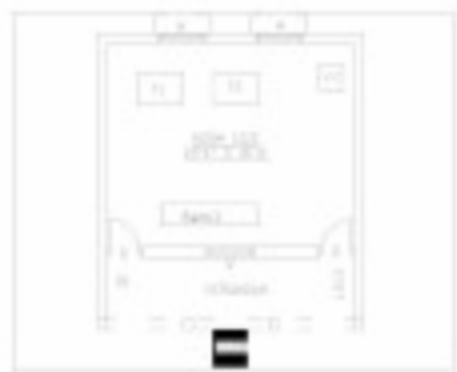

নির্বাচক নিবন্ধন আধিকারিকের স্বাক্ষর

Nazri Naksha

Google Map View

Polling Station Building Front View

Polling Station Front View

Cad View

Key MAP View

1 নাম : আলিয়া বিবি স্বামীর নাম : সারাহত সেখ বাড়ির নং : n0169 বয়স : 47 লিঙ্গ : মহিলা	TFM1288026 ফটো উপলব্ধ	2 নাম : মুসলিমা বেগম স্বামীর নাম : আরমান আলি সেখ বাড়ির নং : n0157 বয়স : 38 লিঙ্গ : মহিলা	HGD2649242 ফটো উপলব্ধ	3 নাম : আনেজ উদ্দিন সেখ পিতার নাম : আমলে সেখ বাড়ির নং : n0048 বয়স : 44 লিঙ্গ : পুরুষ	HGD2648806 ফটো উপলব্ধ
4 নাম : সাহিদা বিবি স্বামীর নাম : আনেজ উদ্দিন সেখ বাড়ির নং : n0048 বয়স : 48 লিঙ্গ : মহিলা	WB/40/279/441182 ফটো উপলব্ধ	5 নাম : আব্দুল গফফর সেখ পিতার নাম : অস্থির সেখ বাড়ির নং : n0001 বয়স : 34 লিঙ্গ : পুরুষ	TFM1286699 ফটো উপলব্ধ	6 নাম : আমিউল হক সেখ পিতার নাম : অস্থির সেখ বাড়ির নং : n0001 বয়স : 41 লিঙ্গ : পুরুষ	HGD2357895 ফটো উপলব্ধ
7 নাম : তহিনা বিবি স্বামীর নাম : অস্তির সেখ বাড়ির নং : n0001 বয়স : 54 লিঙ্গ : মহিলা	HGD0769588 ফটো উপলব্ধ	8 নাম : আনিচা বিবি স্বামীর নাম : আলিজান সেখ বাড়ির নং : n0098 বয়স : 82 লিঙ্গ : মহিলা	TFM2271310 ফটো উপলব্ধ	9 নাম : রেকশোনা লিপি সেখ স্বামীর নাম : লালিম সেখ বাড়ির নং : n0310 বয়স : 33 লিঙ্গ : মহিলা	TFM1457076 ফটো উপলব্ধ
10 নাম : ফুলকলি বিবি স্বামীর নাম : ইব্রাহিম সেখ বাড়ির নং : n0322 বয়স : 36 লিঙ্গ : মহিলা	TFM1078542 ফটো উপলব্ধ	11 নাম : মুক্ত সেখ পিতার নাম : আনেজ উদ্দিন সেখ বাড়ির নং : এন0048 বয়স : 26 লিঙ্গ : পুরুষ	TFM2176097 ফটো উপলব্ধ	12 নাম : আহের বানু বিবি স্বামীর নাম : ইব্রাহিম সেখ বাড়ির নং : N0104 বয়স : 40 লিঙ্গ : মহিলা	TLK1401751 ফটো উপলব্ধ
13 নাম : রেবা বিবি স্বামীর নাম : আব্দুল আজাদ সেখ বাড়ির নং : n0053 বয়স : 28 লিঙ্গ : মহিলা	TFM2109981 ফটো উপলব্ধ	14 নাম : নাসিরা বিবি স্বামীর নাম : কুদ্দুস সেখ বাড়ির নং : n0326 বয়স : 27 লিঙ্গ : মহিলা	TFM2105849 ফটো উপলব্ধ	15 নাম : খুশী খাতুন পিতার নাম : নজেল সেখ বাড়ির নং : n0028 বয়স : 26 লিঙ্গ : মহিলা	TFM2113157 ফটো উপলব্ধ
16 নাম : উম্মে সালমা বিবি স্বামীর নাম : আসরাফুল সেখ বাড়ির নং : n0015 বয়স : 28 লিঙ্গ : মহিলা	TFM2103661 ফটো উপলব্ধ	17 নাম : ফিরদৌস আলম সেখ পিতার নাম : আনেজ উদ্দিন সেখ বাড়ির নং : এন0048 বয়স : 23 লিঙ্গ : পুরুষ	TFM2502482 ফটো উপলব্ধ	18 নাম : খোন্দেকার সিরাজুল ইসলাম পিতার নাম : খোন্দেকার ইসাহক আলি বাড়ির নং : n0143 বয়স : 58 লিঙ্গ : পুরুষ	TFM2365385 ফটো উপলব্ধ
19 নাম : সাহেবা বিবি খোন্দেকার স্বামীর নাম : খোন্দেকার সিরাজুল ইসলাম বাড়ির নং : n0143 বয়স : 50 লিঙ্গ : মহিলা	TFM2365369 ফটো উপলব্ধ	20 নাম : খোন্দেকার সারিফুল ইসলাম পিতার নাম : খোন্দেকার সিরাজুল ইসলাম বাড়ির নং : n0143 বয়স : 31 লিঙ্গ : পুরুষ	TFM1554526 ফটো উপলব্ধ	21 নাম : কবিতা কর্মকার স্বামীর নাম : কাশিনাথ কর্মকার বাড়ির নং : n0354 বয়স : 28 লিঙ্গ : মহিলা	TFM1972116 ফটো উপলব্ধ
22 নাম : জান্নাতুন খাতুন পিতার নাম : জাকির হোসেন সেখ বাড়ির নং : n0344 বয়স : 30 লিঙ্গ : মহিলা	TFM1972017 ফটো উপলব্ধ	23 নাম : সালমা খাতুন পিতার নাম : সামসুর সেখ বাড়ির নং : N0126 বয়স : 26 লিঙ্গ : মহিলা	TFM2050052 ফটো উপলব্ধ	24 নাম : মনোয়ারা খাতুন পিতার নাম : মনোয়ার সামসুদ্দিন সেখ বাড়ির নং : N0085 বয়স : 26 লিঙ্গ : মহিলা	TFM2050201 ফটো উপলব্ধ
25 নাম : সালমা খাতুন পিতার নাম : খান্নাসিল সেখ বাড়ির নং : N0096 বয়স : 27 লিঙ্গ : মহিলা	TFM2050078 ফটো উপলব্ধ	26 নাম : সাহিদা খাতুন সেখ পিতার নাম : জুলফিকার আলি সেখ বাড়ির নং : N0087 বয়স : 26 লিঙ্গ : মহিলা	TFM2050177 ফটো উপলব্ধ	27 নাম : খোন্দেকার আনিসুর রহমান পিতার নাম : খোন্দেকার আবুল বসর বাড়ির নং : n0144 বয়স : 40 লিঙ্গ : পুরুষ	HGD2467298 ফটো উপলব্ধ
28 নাম : খোন্দেকার জগদীষা বিবি স্বামীর নাম : মুজিবুর রহমান খোন্দেকার বাড়ির নং : n0140 বয়স : 51 লিঙ্গ : মহিলা	TFM2270130 ফটো উপলব্ধ	29 নাম : অনুযারা বিবি খোন্দেকার স্বামীর নাম : আবুয়াল বসর খোন্দেকার বাড়ির নং : n0144 বয়স : 79 লিঙ্গ : মহিলা	TFM2270155 ফটো উপলব্ধ	30 নাম : ফয়জুল ইসলাম খোন্দেকার পিতার নাম : আবুয়াল বসর খোন্দেকার বাড়ির নং : n0144 বয়স : 52 লিঙ্গ : পুরুষ	TFM2270247 ফটো উপলব্ধ