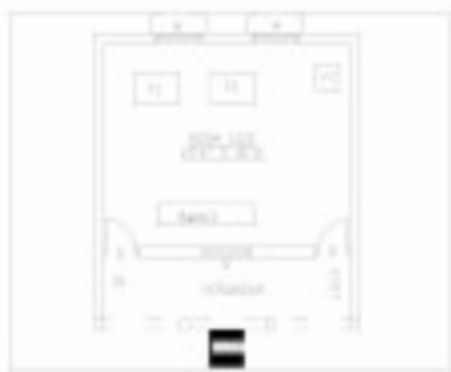

নির্বাচক নিবন্ধন আধিকারিকের স্বাক্ষর

Nazri Naksha

Google Map View

Polling Station Building Front View

Polling Station Front View

Cad View

Key MAP View

1 নাম : আলিয়া বিবি স্বামীর নাম : সারাহত সেখ বাড়ির নং : n0169 বয়স : 47 লিঙ্গ : মহিলা	TFM1288026 ফটো উপলব্ধ	2 নাম : মুসলিমা বেগম স্বামীর নাম : আরমান আলি সেখ বাড়ির নং : n0157 বয়স : 38 লিঙ্গ : মহিলা	HGD2649242 ফটো উপলব্ধ	3 নাম : আনেজ উদ্দিন সেখ পিতার নাম : আমলে সেখ বাড়ির নং : n0048 বয়স : 44 লিঙ্গ : পুরুষ	HGD2648806 ফটো উপলব্ধ
4 নাম : সাহিদা বিবি স্বামীর নাম : আনেজ উদ্দিন সেখ বাড়ির নং : n0048 বয়স : 48 লিঙ্গ : মহিলা	WB/40/279/441182 ফটো উপলব্ধ	5 নাম : আব্দুল গফফর সেখ পিতার নাম : অস্থির সেখ বাড়ির নং : n0001 বয়স : 34 লিঙ্গ : পুরুষ	TFM1286699 ফটো উপলব্ধ	6 নাম : আমিউল হক সেখ পিতার নাম : অস্থির সেখ বাড়ির নং : n0001 বয়স : 41 লিঙ্গ : পুরুষ	HGD2357895 ফটো উপলব্ধ
7 নাম : তহিনা বিবি স্বামীর নাম : অস্তির সেখ বাড়ির নং : n0001 বয়স : 54 লিঙ্গ : মহিলা	HGD0769588 ফটো উপলব্ধ	8 নাম : আনিচা বিবি স্বামীর নাম : আলিজান সেখ বাড়ির নং : n0098 বয়স : 82 লিঙ্গ : মহিলা	TFM2271310 ফটো উপলব্ধ	9 নাম : রেকশোনা লিপি সেখ স্বামীর নাম : লালিম সেখ বাড়ির নং : n0310 বয়স : 33 লিঙ্গ : মহিলা	TFM1457076 ফটো উপলব্ধ
10 নাম : ফুলকলি বিবি স্বামীর নাম : ইব্রাহিম সেখ বাড়ির নং : n0322 বয়স : 36 লিঙ্গ : মহিলা	TFM1078542 ফটো উপলব্ধ	11 নাম : মুক্ত সেখ পিতার নাম : আনেজ উদ্দিন সেখ বাড়ির নং : এন0048 বয়স : 26 লিঙ্গ : পুরুষ	TFM2176097 ফটো উপলব্ধ	12 নাম : আহের বানু বিবি স্বামীর নাম : ইব্রাহিম সেখ বাড়ির নং : N0104 বয়স : 40 লিঙ্গ : মহিলা	TLK1401751 ফটো উপলব্ধ
13 নাম : রেবা বিবি স্বামীর নাম : আব্দুল আজাদ সেখ বাড়ির নং : n0053 বয়স : 28 লিঙ্গ : মহিলা	TFM2109981 ফটো উপলব্ধ	14 নাম : নাসিরা বিবি স্বামীর নাম : কুদ্দুস সেখ বাড়ির নং : n0326 বয়স : 27 লিঙ্গ : মহিলা	TFM2105849 ফটো উপলব্ধ	15 নাম : খুশী খাতুন পিতার নাম : নজেল সেখ বাড়ির নং : n0028 বয়স : 26 লিঙ্গ : মহিলা	TFM2113157 ফটো উপলব্ধ
16 নাম : উম্মে সালমা বিবি স্বামীর নাম : আসরাফুল সেখ বাড়ির নং : n0015 বয়স : 28 লিঙ্গ : মহিলা	TFM2103661 ফটো উপলব্ধ	17 নাম : ফিরদৌস আলম সেখ পিতার নাম : আনেজ উদ্দিন সেখ বাড়ির নং : এন0048 বয়স : 23 লিঙ্গ : পুরুষ	TFM2502482 ফটো উপলব্ধ	18 নাম : খোন্দেকার সিরাজুল ইসলাম পিতার নাম : খোন্দেকার ইসাহক আলি বাড়ির নং : n0143 বয়স : 58 লিঙ্গ : পুরুষ	TFM2365385 ফটো উপলব্ধ
19 নাম : সাহেবা বিবি খোন্দেকার স্বামীর নাম : খোন্দেকার সিরাজুল ইসলাম বাড়ির নং : n0143 বয়স : 50 লিঙ্গ : মহিলা	TFM2365369 ফটো উপলব্ধ	20 নাম : খোন্দেকার সারিফুল ইসলাম পিতার নাম : খোন্দেকার সিরাজুল ইসলাম বাড়ির নং : n0143 বয়স : 31 লিঙ্গ : পুরুষ	TFM1554526 ফটো উপলব্ধ	21 নাম : কবিতা কর্মকার স্বামীর নাম : কাশিনাথ কর্মকার বাড়ির নং : n0354 বয়স : 28 লিঙ্গ : মহিলা	TFM1972116 ফটো উপলব্ধ
22 নাম : জান্নাতুন খাতুন পিতার নাম : জাকির হোসেন সেখ বাড়ির নং : n0344 বয়স : 30 লিঙ্গ : মহিলা	TFM1972017 ফটো উপলব্ধ	23 নাম : সালমা খাতুন পিতার নাম : সামসুর সেখ বাড়ির নং : N0126 বয়স : 26 লিঙ্গ : মহিলা	TFM2050052 ফটো উপলব্ধ	24 নাম : মনোয়ারা খাতুন পিতার নাম : মনোয়ার সামসুদ্দিন সেখ বাড়ির নং : N0085 বয়স : 26 লিঙ্গ : মহিলা	TFM2050201 ফটো উপলব্ধ
25 নাম : সালমা খাতুন পিতার নাম : খান্নাসিল সেখ বাড়ির নং : N0096 বয়স : 27 লিঙ্গ : মহিলা	TFM2050078 ফটো উপলব্ধ	26 নাম : সাহিদা খাতুন সেখ পিতার নাম : জুলফিকার আলি সেখ বাড়ির নং : N0087 বয়স : 26 লিঙ্গ : মহিলা	TFM2050177 ফটো উপলব্ধ	27 নাম : খোন্দেকার আনিসুর রহমান পিতার নাম : খোন্দেকার আবুল বসর বাড়ির নং : n0144 বয়স : 40 লিঙ্গ : পুরুষ	HGD2467298 ফটো উপলব্ধ
28 নাম : খোন্দেকার জগদীষা বিবি স্বামীর নাম : মুজিবুর রহমান খোন্দেকার বাড়ির নং : n0140 বয়স : 51 লিঙ্গ : মহিলা	TFM2270130 ফটো উপলব্ধ	29 নাম : অনুযারা বিবি খোন্দেকার স্বামীর নাম : আবুয়াল বসর খোন্দেকার বাড়ির নং : n0144 বয়স : 79 লিঙ্গ : মহিলা	TFM2270155 ফটো উপলব্ধ	30 নাম : ফয়জুল ইসলাম খোন্দেকার পিতার নাম : আবুয়াল বসর খোন্দেকার বাড়ির নং : n0144 বয়স : 52 লিঙ্গ : পুরুষ	TFM2270247 ফটো উপলব্ধ