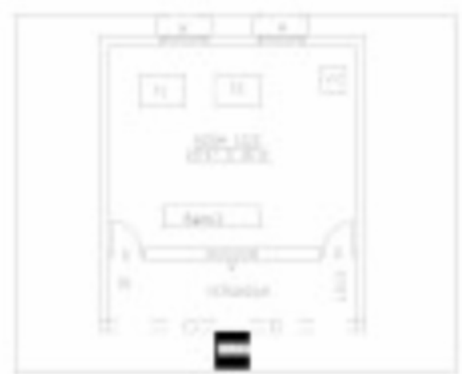

নির্বাচক নিবন্ধন আধিকারিকের স্বাক্ষর

Nazri Naksha

Google Map View

Polling Station Building Front View

Polling Station Front View

Cad View

Key MAP View

1 নাম : বীণা অধিকারী সিংহ স্বামীর নাম: কৃষ্ণপদ সিংহ বাড়ির নং : n0093 বয়স : 33 লিঙ্গ : মহিলা	TFM1789619 ফটো উপলব্ধ	2 নাম : অমৃত কীৰ্তনীয়া পিতার নাম: বাদল কীৰ্তনীয়া বাড়ির নং : n0064 বয়স : 75 লিঙ্গ : পুরুষ	WB/40/279/471732 ফটো উপলব্ধ	3 নাম : বুঝা তরফদার স্বামীর নাম: জগনাথ তরফদার বাড়ির নং : n0064 বয়স : 37 লিঙ্গ : মহিলা	TFM0246835 ফটো উপলব্ধ
4 নাম : কাজলি কীৰ্তনীয়া স্বামীর নাম: তাপস কীৰ্তনীয়া বাড়ির নং : n0064 বয়স : 35 লিঙ্গ : মহিলা	TFM1555564 ফটো উপলব্ধ	5 নাম : তাপস কীৰ্তনীয়া পিতার নাম: অমৃত কীৰ্তনীয়া বাড়ির নং : n0064 বয়স : 45 লিঙ্গ : পুরুষ	HGD2368637 ফটো উপলব্ধ	6 নাম : মধুমঙ্গল কীৰ্তনীয়া পিতার নাম: অমৃত কীৰ্তনীয়া বাড়ির নং : n0064 বয়স : 49 লিঙ্গ : পুরুষ	WB/40/279/471669 ফটো উপলব্ধ
7 নাম : সাধনা কীৰ্তনীয়া স্বামীর নাম: মধুসূদন কীৰ্তনীয়া বাড়ির নং : n0090 বয়স : 38 লিঙ্গ : মহিলা	FJN2439297 ফটো উপলব্ধ	8 নাম : অপর্ণা গুই স্বামীর নাম: কানাই গুই বাড়ির নং : N0073 বয়স : 26 লিঙ্গ : মহিলা	TFM2386068 ফটো উপলব্ধ	9 নাম : কানাই গুই পিতার নাম: মানিক গুই বাড়ির নং : n0073 বয়স : 35 লিঙ্গ : পুরুষ	TFM1555572 ফটো উপলব্ধ
10 নাম : প্রভাত গুই পিতার নাম: মানিক গুই বাড়ির নং : n0073 বয়স : 41 লিঙ্গ : পুরুষ	TFM1555671 ফটো উপলব্ধ	11 নাম : কার্তিক গুই পিতার নাম: মানিক গুই বাড়ির নং : n0073 বয়স : 39 লিঙ্গ : পুরুষ	TFM0246868 ফটো উপলব্ধ	12 নাম : সুচিত্রা গুই স্বামীর নাম: মানিক গুই বাড়ির নং : n0073 বয়স : 64 লিঙ্গ : মহিলা	WB/40/279/585174 ফটো উপলব্ধ
13 নাম : মিঠু গুই (বিশ্বাস) স্বামীর নাম: প্রভাত গুই বাড়ির নং : n0073 বয়স : 36 লিঙ্গ : মহিলা	TFM1872233 ফটো উপলব্ধ	14 নাম : বন্দনা দে স্বামীর নাম: বাবু দে বাড়ির নং : n0020 বয়স : 41 লিঙ্গ : মহিলা	TFM1446129 ফটো উপলব্ধ	15 নাম : অভিজিৎ গোলদার পিতার নাম: কানাইলাল গোলদার বাড়ির নং : এন0021 বয়স : 22 লিঙ্গ : পুরুষ	TFM2593655 ফটো উপলব্ধ
16 নাম : কানাইলাল গোলদার পিতার নাম: কর্ণধর গোলদার বাড়ির নং : n0021 বয়স : 56 লিঙ্গ : পুরুষ	TFM2365864 ফটো উপলব্ধ	17 নাম : সুজিত গোলদার পিতার নাম: কৃষ্ণকান্ত গোলদার বাড়ির নং : n0020 বয়স : 29 লিঙ্গ : পুরুষ	TFM1789734 ফটো উপলব্ধ	18 নাম : শেফালীরানী গোলদার পিতার নাম: কৃষ্ণকান্ত গোলদার বাড়ির নং : n0020 বয়স : 47 লিঙ্গ : মহিলা	HGD2368645 ফটো উপলব্ধ
19 নাম : প্রতিমা বিশ্বাস স্বামীর নাম: নিরঞ্জন বিশ্বাস বাড়ির নং : n0020 বয়স : 45 লিঙ্গ : মহিলা	HGD2368652 ফটো উপলব্ধ	20 নাম : শম্ভু চাঁদ গোলদার পিতার নাম: কৃষ্ণকান্ত গোলদার বাড়ির নং : n0020 বয়স : 35 লিঙ্গ : পুরুষ	TFM1288885 ফটো উপলব্ধ	21 নাম : দিলীপ গোলদার পিতার নাম: কৃষ্ণকান্ত গোলদার বাড়ির নং : n0020 বয়স : 35 লিঙ্গ : পুরুষ	TFM1289347 ফটো উপলব্ধ
22 নাম : জয়শ্রী গোলদার স্বামীর নাম: কানাইলাল গোলদার বাড়ির নং : n0021 বয়স : 40 লিঙ্গ : মহিলা	HGD2369213 ফটো উপলব্ধ	23 নাম : সন্দীপা গোলদার স্বামীর নাম: দিলীপ গোলদার বাড়ির নং : এন0020 বয়স : 25 লিঙ্গ : মহিলা	TFM2175495 ফটো উপলব্ধ	24 নাম : সুপ্রিয়া গোলদার স্বামীর নাম: শম্ভু চন্দ্র গোলদার বাড়ির নং : এন0020 বয়স : 25 লিঙ্গ : মহিলা	TFM2175446 ফটো উপলব্ধ
25 নাম : গোপাল ঘরামী পিতার নাম: শচীন ঘরামী বাড়ির নং : n0014 বয়স : 31 লিঙ্গ : পুরুষ	TFM1685205 ফটো উপলব্ধ	26 নাম : সন্ধ্যা ঘরামী স্বামীর নাম: শচীন ঘরামী বাড়ির নং : n0014 বয়স : 56 লিঙ্গ : মহিলা	WB/40/279/471278 ফটো উপলব্ধ	27 নাম : গোবিন্দ সরকার মায়ের নাম: চঞ্চলা সরকার বাড়ির নং : n0014 বয়স : 30 লিঙ্গ : পুরুষ	TFM1789635 ফটো উপলব্ধ
28 নাম : চঞ্চলা সরকার মায়ের নাম: লক্ষী ঘরামী বাড়ির নং : n0014 বয়স : 44 লিঙ্গ : মহিলা	HGD2368660 ফটো উপলব্ধ	29 নাম : সাবিত্রী ঘরামী স্বামীর নাম: গোপাল ঘরামী বাড়ির নং : নং0014 বয়স : 25 লিঙ্গ : মহিলা	TFM2640449 ফটো উপলব্ধ	30 নাম : মাল্পি ঘোষ পিতার নাম: দিলীপ ঘোষ বাড়ির নং : n0072 বয়স : 28 লিঙ্গ : মহিলা	TFM1872175 ফটো উপলব্ধ