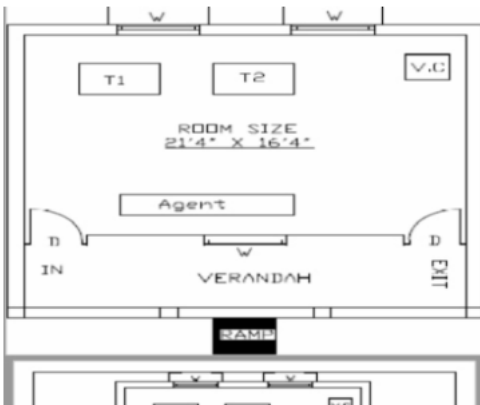

নির্বাচক নিবন্ধন আধিকারিকের স্বাক্ষর

Nazri Naksha

Google Map View

Polling Station Building Front View

Polling Station Front View

Cad View

Key MAP View

1 নাম : রুমা কীর্তনীয়া স্বামীর নাম: গণেশ কীর্তনীয়া বাড়ির নং : n0047 বয়স : 91 লিঙ্গ : মহিলা	TFM2234607 ফটো উপলব্ধ	2 নাম : জয়দেব কীর্তনীয়া পিতার নাম: গণেশ কীর্তনীয়া বাড়ির নং : n0047 বয়স : 70 লিঙ্গ : পুরুষ	WB/40/279/465336 ফটো উপলব্ধ	3 নাম : শংকরী কীর্তনীয়া স্বামীর নাম: জয়দেব কীর্তনীয়া বাড়ির নং : n0047 বয়স : 59 লিঙ্গ : মহিলা	TFM2234532 ফটো উপলব্ধ
4 নাম : প্রসেনজিৎ কীর্তনীয়া পিতার নাম: জয়দেব কীর্তনীয়া বাড়ির নং : n0047 বয়স : 39 লিঙ্গ : পুরুষ	HGD2651677 ফটো উপলব্ধ	5 নাম : সত্যজিৎ কীর্তনীয়া পিতার নাম: জয়দেব কীর্তনীয়া বাড়ির নং : n0047 বয়স : 32 লিঙ্গ : পুরুষ	TFM1446319 ফটো উপলব্ধ	6 নাম : জবা কীর্তনীয়া স্বামীর নাম: প্রসেনজিৎ কীর্তনীয়া বাড়ির নং : এন0047 বয়স : 23 লিঙ্গ : মহিলা	TFM2591238 ফটো উপলব্ধ
7 নাম : নন্দরাণী নাগ স্বামীর নাম: বিভূতি নাগ বাড়ির নং : n0057 বয়স : 86 লিঙ্গ : মহিলা	WB/40/279/465053 ফটো উপলব্ধ	8 নাম : চম্পা নাগ স্বামীর নাম: দেব কুমার নাগ বাড়ির নং : n0057 বয়স : 46 লিঙ্গ : মহিলা	HGD1381870 ফটো উপলব্ধ	9 নাম : দীপক নাগ পিতার নাম: দেব কুমার নাগ বাড়ির নং : N0057 বয়স : 24 লিঙ্গ : পুরুষ	TFM2385805 ফটো উপলব্ধ
10 নাম : দেবকুমার নাগ পিতার নাম: বিভূতি নাগ বাড়ির নং : n0057 বয়স : 48 লিঙ্গ : পুরুষ	HGD1381888 ফটো উপলব্ধ	11 নাম : পার্বতী বিশ্বাস পিতার নাম: সনৎ বিশ্বাস বাড়ির নং : এন0096 বয়স : 22 লিঙ্গ : মহিলা	TFM2591089 ফটো উপলব্ধ	12 নাম : অনিত বিশ্বাস পিতার নাম: পৈরাগ বিশ্বাস বাড়ির নং : এন0132 বয়স : 23 লিঙ্গ : পুরুষ	TFM2504074 ফটো উপলব্ধ
13 নাম : সাগর বিশ্বাস পিতার নাম: বিনয় বিশ্বাস বাড়ির নং : এন0129 বয়স : 25 লিঙ্গ : পুরুষ	TFM2504090 ফটো উপলব্ধ	14 নাম : আশীষ বিশ্বাস পিতার নাম: বিনয় বিশ্বাস বাড়ির নং : এন0012 বয়স : 23 লিঙ্গ : পুরুষ	TFM2503878 ফটো উপলব্ধ	15 নাম : অপূর্ব বিশ্বাস পিতার নাম: বিনয় বিশ্বাস বাড়ির নং : এন0129 বয়স : 23 লিঙ্গ : পুরুষ	TFM2504041 ফটো উপলব্ধ
16 নাম : রামচন্দ্র বিশ্বাস পিতার নাম: শ্যামল বিশ্বাস বাড়ির নং : এন0030 বয়স : 23 লিঙ্গ : পুরুষ	TFM2503837 ফটো উপলব্ধ	17 নাম : সুরজিৎ বিশ্বাস পিতার নাম: সনৎ বিশ্বাস বাড়ির নং : এন0096 বয়স : 23 লিঙ্গ : পুরুষ	TFM2503845 ফটো উপলব্ধ	18 নাম : দীপক বিশ্বাস পিতার নাম: সনাতন বিশ্বাস বাড়ির নং : N0089 বয়স : 24 লিঙ্গ : পুরুষ	TFM2385847 ফটো উপলব্ধ
19 নাম : অর্জুন বিশ্বাস পিতার নাম: নিবারন বিশ্বাস বাড়ির নং : n0246 বয়স : 46 লিঙ্গ : পুরুষ	HGD2588556 ফটো উপলব্ধ	20 নাম : সুদীপ বিশ্বাস পিতার নাম: সোনাভন বিশ্বাস বাড়ির নং : এন0012 বয়স : 25 লিঙ্গ : পুরুষ	TFM2192342 ফটো উপলব্ধ	21 নাম : মেঘনাথ বিশ্বাস পিতার নাম: অর্জুন বিশ্বাস বাড়ির নং : n0089 বয়স : 29 লিঙ্গ : পুরুষ	TFM1872332 ফটো উপলব্ধ
22 নাম : বরুণ মন্ডল পিতার নাম: নকুল মন্ডল বাড়ির নং : n0094 বয়স : 28 লিঙ্গ : পুরুষ	TFM1872290 ফটো উপলব্ধ	23 নাম : নরেশ বিশ্বাস পিতার নাম: সুধীর বিশ্বাস বাড়ির নং : n0028 বয়স : 57 লিঙ্গ : পুরুষ	TFM2606994 ফটো উপলব্ধ	24 নাম : সরজিৎ বিশ্বাস পিতার নাম: নিতাই বিশ্বাস বাড়ির নং : পূর্বস্থলা - 2 বয়স : 21 লিঙ্গ : পুরুষ	TFM2656486 ফটো উপলব্ধ
25 নাম : কুম্ভা বিশ্বাস স্বামীর নাম: অরিন্জিৎ বিশ্বাস বাড়ির নং : এন0132 বয়স : 27 লিঙ্গ : মহিলা	UFQ1973361 ফটো উপলব্ধ	26 নাম : লক্ষ্মী বিশ্বাস স্বামীর নাম: বিশ্বনাথ বিশ্বাস বাড়ির নং : এন0091 বয়স : 23 লিঙ্গ : মহিলা	UFQ2370823 ফটো উপলব্ধ	27 নাম : মৌ বিশ্বাস স্বামীর নাম: সমর বিশ্বাস বাড়ির নং : এন0029 বয়স : 26 লিঙ্গ : মহিলা	TFM2149599 ফটো উপলব্ধ
28 নাম : দুর্গোদন বিশ্বাস পিতার নাম: নিবারন বিশ্বাস বাড়ির নং : n0249 বয়স : 41 লিঙ্গ : পুরুষ	HGD2083434 ফটো উপলব্ধ	29 নাম : অমৃতা বিশ্বাস স্বামীর নাম: বিশ্বজিৎ বিশ্বাস বাড়ির নং : দক্ষিণ বয়স : 28 লিঙ্গ : মহিলা	UPM1963263 ফটো উপলব্ধ	30 নাম : পুঙ্কর বিশ্বাস পিতার নাম: বিপদ বিশ্বাস বাড়ির নং : এন0006 বয়স : 23 লিঙ্গ : পুরুষ	TFM2656429 ফটো উপলব্ধ