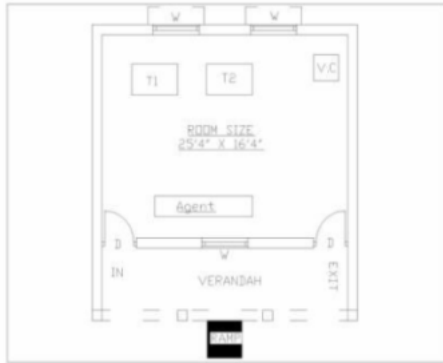

নির্বাচক নিবন্ধন আধিকারিকের স্বাক্ষর

Nazri Naksha

Google Map View

Polling Station Building Front View

Polling Station Front View

Cad View

Key MAP View

1 নাম : জেসমিনা বিবি স্বামীর নাম : ইজবুল সেখ বাড়ির নং : n0276 বয়স : 39 লিঙ্গ : মহিলা	TFM1430073 ফটো উপলব্ধ	2 নাম : মাহিনা বিবি স্বামীর নাম : মুজাফফর সেখ বাড়ির নং : n0271 বয়স : 29 লিঙ্গ : মহিলা	TFM1662253 ফটো উপলব্ধ	3 নাম : মারুফা বিবি স্বামীর নাম : ইজবুল সেখ বাড়ির নং : n0269 বয়স : 36 লিঙ্গ : মহিলা	TFM1529544 ফটো উপলব্ধ
4 নাম : মস্তুরা খাতুন স্বামীর নাম : ওমর সেখ বাড়ির নং : এন0125 বয়স : 24 লিঙ্গ : মহিলা	TLK2301059 ফটো উপলব্ধ	5 নাম : আপিয়াবিবি স্বামীর নাম : নিয়তআলি মন্ডল বাড়ির নং : n0097 বয়স : 46 লিঙ্গ : মহিলা	HGD1555184 ফটো উপলব্ধ	6 নাম : ফুলতাজ বিবি স্বামীর নাম : ছোয়ারাব সেখ বাড়ির নং : n0077 বয়স : 34 লিঙ্গ : মহিলা	TFM1853910 ফটো উপলব্ধ
7 নাম : জেহিমাবিবি স্বামীর নাম : গুলজার সেখ বাড়ির নং : n0055 বয়স : 75 লিঙ্গ : মহিলা	WB/40/279/291052 ফটো উপলব্ধ	8 নাম : লালচাঁদ সেখ পিতার নাম : গুলজার সেখ বাড়ির নং : n0055 বয়স : 47 লিঙ্গ : পুরুষ	HGD1376698 ফটো উপলব্ধ	9 নাম : আচমোত সেখ পিতার নাম : গুলজার সেখ বাড়ির নং : n0055 বয়স : 44 লিঙ্গ : পুরুষ	HGD2293256 ফটো উপলব্ধ
10 নাম : রেকসোনা বিবি স্বামীর নাম : নূরুদ্দিন সেখ বাড়ির নং : n0055 বয়স : 32 লিঙ্গ : মহিলা	TFM1430024 ফটো উপলব্ধ	11 নাম : আবু তালেব সেখ পিতার নাম : আবুল হাসান সেখ বাড়ির নং : n0055 বয়স : 31 লিঙ্গ : পুরুষ	TFM1529080 ফটো উপলব্ধ	12 নাম : মাজকিরা খাতুন বিবি স্বামীর নাম : মনিরুল সেখ বাড়ির নং : n0067 বয়স : 33 লিঙ্গ : মহিলা	TFM1430057 ফটো উপলব্ধ
13 নাম : আকবাসউদ্দিন গুল পিতার নাম : জাকির সেখ বাড়ির নং : n0109 বয়স : 30 লিঙ্গ : পুরুষ	TFM1853902 ফটো উপলব্ধ	14 নাম : কবিরুল সেখ পিতার নাম : হাসিবুল সেখ বাড়ির নং : n0056 বয়স : 31 লিঙ্গ : পুরুষ	TFM1529114 ফটো উপলব্ধ	15 নাম : হালেমাবিবি স্বামীর নাম : শওকত সেখ বাড়ির নং : n0073 বয়স : 70 লিঙ্গ : মহিলা	WB/40/279/291511 ফটো উপলব্ধ
16 নাম : মজিবর সেখ পিতার নাম : শওকত আলি সেখ বাড়ির নং : n0073 বয়স : 55 লিঙ্গ : পুরুষ	WB/40/279/291188 ফটো উপলব্ধ	17 নাম : মইনুদ্দিন সেখ পিতার নাম : মনসুর সেখ বাড়ির নং : n0075 বয়স : 55 লিঙ্গ : পুরুষ	WB/40/279/291470 ফটো উপলব্ধ	18 নাম : হরপ আলী সেখ পিতার নাম : ছোয়ারআলি সেখ বাড়ির নং : n0135 বয়স : 42 লিঙ্গ : পুরুষ	TFM2225415 ফটো উপলব্ধ
19 নাম : ইসলাম সেখ পিতার নাম : ছোয়ার আলি সেখ বাড়ির নং : n0135 বয়স : 52 লিঙ্গ : পুরুষ	WB/40/279/291323 ফটো উপলব্ধ	20 নাম : সাবির আলি সেখ পিতার নাম : ইসলাম সেখ বাড়ির নং : n0135 বয়স : 32 লিঙ্গ : পুরুষ	TFM1529486 ফটো উপলব্ধ	21 নাম : আবদুল্লা সেখ পিতার নাম : ইসলাম সেখ বাড়ির নং : n0135 বয়স : 29 লিঙ্গ : পুরুষ	TFM1777390 ফটো উপলব্ধ
22 নাম : মিরাজুল সেখ পিতার নাম : ছোয়ার আলি সেখ বাড়ির নং : n0135 বয়স : 37 লিঙ্গ : পুরুষ	HGD2635902 ফটো উপলব্ধ	23 নাম : আনহারা বিবি স্বামীর নাম : সুকুরলি সেখ বাড়ির নং : n0135 বয়স : 50 লিঙ্গ : মহিলা	WB/40/279/291332 ফটো উপলব্ধ	24 নাম : সফুরা বিবি স্বামীর নাম : মিরাজুল সেখ বাড়ির নং : n0135 বয়স : 33 লিঙ্গ : মহিলা	TFM1529478 ফটো উপলব্ধ
25 নাম : জেসমিনা বিবি স্বামীর নাম : মহিবুল সেখ বাড়ির নং : n0135 বয়স : 31 লিঙ্গ : মহিলা	TFM1777465 ফটো উপলব্ধ	26 নাম : মুরসিদা বিবি স্বামীর নাম : আবু সামাদ সেখ বাড়ির নং : n0156 বয়স : 41 লিঙ্গ : মহিলা	TFM1245679 ফটো উপলব্ধ	27 নাম : সাহিনুর বিবি স্বামীর নাম : হাসিবুল সেখ বাড়ির নং : n0164 বয়স : 35 লিঙ্গ : মহিলা	TFM1245752 ফটো উপলব্ধ
28 নাম : খালিদা খাতুন স্বামীর নাম : সাইফুদ্দিন সেখ বাড়ির নং : n0173 বয়স : 34 লিঙ্গ : মহিলা	TFM1245844 ফটো উপলব্ধ	29 নাম : নাজমা খাতুন বিবি স্বামীর নাম : মোমিন সেখ বাড়ির নং : n0183 বয়স : 34 লিঙ্গ : মহিলা	TFM1245943 ফটো উপলব্ধ	30 নাম : আকলি সেখ পিতার নাম : মুরসিদা সেখ বাড়ির নং : n0096 বয়স : 35 লিঙ্গ : পুরুষ	TFM1244672 ফটো উপলব্ধ