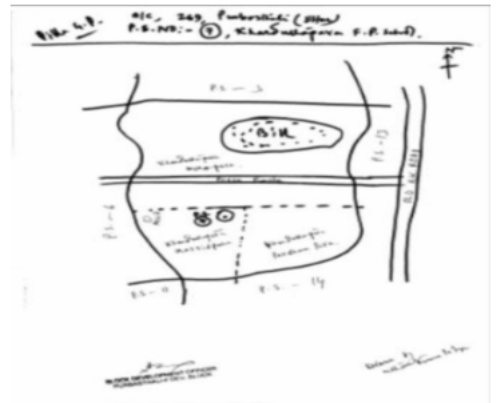

নির্বাচক নিবন্ধন আধিকারিকের স্বাক্ষর

Nazri Naksha

Google Map View

Polling Station Building Front View

Polling Station Front View

Cad View

Key MAP View

1 নাম : জেসমিনা বিবি স্বামীর নাম : ইজবুল সেখ বাড়ির নং : n0276 বয়স : 39 লিঙ্গ : মহিলা	TFM1430073 ফটো উপলব্ধ	2 নাম : মাহিনা বিবি স্বামীর নাম : মুজাফফর সেখ বাড়ির নং : n0271 বয়স : 29 লিঙ্গ : মহিলা	TFM1662253 ফটো উপলব্ধ	3 নাম : মারুফা বিবি স্বামীর নাম : ইজবুল সেখ বাড়ির নং : n0269 বয়স : 36 লিঙ্গ : মহিলা	TFM1529544 ফটো উপলব্ধ
4 নাম : মস্তুরা খাতুন স্বামীর নাম : ওমর সেখ বাড়ির নং : এন0125 বয়স : 24 লিঙ্গ : মহিলা	TLK2301059 ফটো উপলব্ধ	5 নাম : আপিয়াবিবি স্বামীর নাম : নিয়তআলি মন্ডল বাড়ির নং : n0097 বয়স : 46 লিঙ্গ : মহিলা	HGD1555184 ফটো উপলব্ধ	6 নাম : ফুলতাজ বিবি স্বামীর নাম : ছোয়ারাব সেখ বাড়ির নং : n0077 বয়স : 34 লিঙ্গ : মহিলা	TFM1853910 ফটো উপলব্ধ
7 নাম : জেহিমাবিবি স্বামীর নাম : গুলজার সেখ বাড়ির নং : n0055 বয়স : 75 লিঙ্গ : মহিলা	WB/40/279/291052 ফটো উপলব্ধ	8 নাম : লালচাঁদ সেখ পিতার নাম : গুলজার সেখ বাড়ির নং : n0055 বয়স : 47 লিঙ্গ : পুরুষ	HGD1376698 ফটো উপলব্ধ	9 নাম : আচমোত সেখ পিতার নাম : গুলজার সেখ বাড়ির নং : n0055 বয়স : 44 লিঙ্গ : পুরুষ	HGD2293256 ফটো উপলব্ধ
10 নাম : রেকসোনা বিবি স্বামীর নাম : নূরুদ্দিন সেখ বাড়ির নং : n0055 বয়স : 32 লিঙ্গ : মহিলা	TFM1430024 ফটো উপলব্ধ	11 নাম : আবু তালেব সেখ পিতার নাম : আবুল হাসান সেখ বাড়ির নং : n0055 বয়স : 31 লিঙ্গ : পুরুষ	TFM1529080 ফটো উপলব্ধ	12 নাম : মাজকিরা খাতুন বিবি স্বামীর নাম : মনিরুল সেখ বাড়ির নং : n0067 বয়স : 33 লিঙ্গ : মহিলা	TFM1430057 ফটো উপলব্ধ
13 নাম : আকবাসউদ্দিন গুল পিতার নাম : জাকির সেখ বাড়ির নং : n0109 বয়স : 30 লিঙ্গ : পুরুষ	TFM1853902 ফটো উপলব্ধ	14 নাম : কবিরুল সেখ পিতার নাম : হাসিবুল সেখ বাড়ির নং : n0056 বয়স : 31 লিঙ্গ : পুরুষ	TFM1529114 ফটো উপলব্ধ	15 নাম : হালেমাবিবি স্বামীর নাম : শওকত সেখ বাড়ির নং : n0073 বয়স : 70 লিঙ্গ : মহিলা	WB/40/279/291511 ফটো উপলব্ধ
16 নাম : মজিবর সেখ পিতার নাম : শওকত আলি সেখ বাড়ির নং : n0073 বয়স : 55 লিঙ্গ : পুরুষ	WB/40/279/291188 ফটো উপলব্ধ	17 নাম : মইনুদ্দিন সেখ পিতার নাম : মনসুর সেখ বাড়ির নং : n0075 বয়স : 55 লিঙ্গ : পুরুষ	WB/40/279/291470 ফটো উপলব্ধ	18 নাম : হরপ আলী সেখ পিতার নাম : ছোয়ারআলি সেখ বাড়ির নং : n0135 বয়স : 42 লিঙ্গ : পুরুষ	TFM2225415 ফটো উপলব্ধ
19 নাম : ইসলাম সেখ পিতার নাম : ছোয়ার আলি সেখ বাড়ির নং : n0135 বয়স : 52 লিঙ্গ : পুরুষ	WB/40/279/291323 ফটো উপলব্ধ	20 নাম : সাবির আলি সেখ পিতার নাম : ইসলাম সেখ বাড়ির নং : n0135 বয়স : 32 লিঙ্গ : পুরুষ	TFM1529486 ফটো উপলব্ধ	21 নাম : আবদুল্লা সেখ পিতার নাম : ইসলাম সেখ বাড়ির নং : n0135 বয়স : 29 লিঙ্গ : পুরুষ	TFM1777390 ফটো উপলব্ধ
22 নাম : মিরাজুল সেখ পিতার নাম : ছোয়ার আলি সেখ বাড়ির নং : n0135 বয়স : 37 লিঙ্গ : পুরুষ	HGD2635902 ফটো উপলব্ধ	23 নাম : আনহারা বিবি স্বামীর নাম : সুকুরলি সেখ বাড়ির নং : n0135 বয়স : 50 লিঙ্গ : মহিলা	WB/40/279/291332 ফটো উপলব্ধ	24 নাম : সফুরা বিবি স্বামীর নাম : মিরাজুল সেখ বাড়ির নং : n0135 বয়স : 33 লিঙ্গ : মহিলা	TFM1529478 ফটো উপলব্ধ
25 নাম : জেসমিনা বিবি স্বামীর নাম : মহিবুল সেখ বাড়ির নং : n0135 বয়স : 31 লিঙ্গ : মহিলা	TFM1777465 ফটো উপলব্ধ	26 নাম : মুরসিদা বিবি স্বামীর নাম : আবু সামাদ সেখ বাড়ির নং : n0156 বয়স : 41 লিঙ্গ : মহিলা	TFM1245679 ফটো উপলব্ধ	27 নাম : সাহিনুর বিবি স্বামীর নাম : হাসিবুল সেখ বাড়ির নং : n0164 বয়স : 35 লিঙ্গ : মহিলা	TFM1245752 ফটো উপলব্ধ
28 নাম : খালিদা খাতুন স্বামীর নাম : সাইফুদ্দিন সেখ বাড়ির নং : n0173 বয়স : 34 লিঙ্গ : মহিলা	TFM1245844 ফটো উপলব্ধ	29 নাম : নাজমা খাতুন বিবি স্বামীর নাম : মোমিন সেখ বাড়ির নং : n0183 বয়স : 34 লিঙ্গ : মহিলা	TFM1245943 ফটো উপলব্ধ	30 নাম : আকলি সেখ পিতার নাম : মুরসিদা সেখ বাড়ির নং : n0096 বয়স : 35 লিঙ্গ : পুরুষ	TFM1244672 ফটো উপলব্ধ