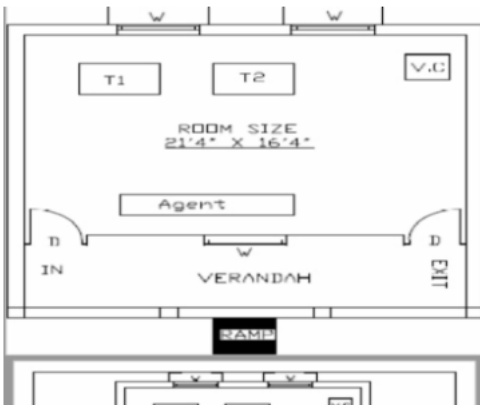

নির্বাচক নিবন্ধন আধিকারিকের স্বাক্ষর

Nazri Naksha

Google Map View

Polling Station Building Front View

Polling Station Front View

Cad View

Key MAP View

1 নাম : মবিনুর হোসেন সেখ পিতার নাম: নজরুল ইসলাম সেখ বাড়ির নং : n0169 বয়স : 35 লিঙ্গ : পুরুষ	TFM1446970 ফটো উপলব্ধ	2 নাম : সেফালী বিবি স্বামীর নাম: আব্দুল মাতিন মোল্লা বাড়ির নং : n0277 বয়স : 36 লিঙ্গ : মহিলা	TFM1757293 ফটো উপলব্ধ	3 নাম : হোসেন মোবারক সেখ পিতার নাম: হাসিবুল সেখ বাড়ির নং : n0269 বয়স : 34 লিঙ্গ : পুরুষ	TFM1446905 ফটো উপলব্ধ
4 নাম : তপসিরা খাতুন স্বামীর নাম: সাইফুল ইসলাম মল্লিক বাড়ির নং : n0196 বয়স : 33 লিঙ্গ : মহিলা	TFM1447432 ফটো উপলব্ধ	5 নাম : মীনা বেগম স্বামীর নাম: এফসামুল হক সেখ বাড়ির নং : n0192 বয়স : 42 লিঙ্গ : মহিলা	HGD2271047 ফটো উপলব্ধ	6 নাম : এজেল হক দেওয়ান পিতার নাম: এছাহক দেওয়ান বাড়ির নং : n0072 বয়স : 71 লিঙ্গ : পুরুষ	TFM2275998 ফটো উপলব্ধ
7 নাম : খোদেজা বিবি দেওয়ান স্বামীর নাম: এজেল হক দেওয়ান বাড়ির নং : n0072 বয়স : 65 লিঙ্গ : মহিলা	TFM2275972 ফটো উপলব্ধ	8 নাম : নুরজাহান দেওয়ান স্বামীর নাম: আব্দুল রাসিদ দেওয়ান বাড়ির নং : n0100 বয়স : 54 লিঙ্গ : মহিলা	TFM2275089 ফটো উপলব্ধ	9 নাম : গোলাম মরতুজা দেওয়ান পিতার নাম: আব্দুল রাসিদ দেওয়ান বাড়ির নং : n0100 বয়স : 38 লিঙ্গ : পুরুষ	HGD2449908 ফটো উপলব্ধ
10 নাম : আব্দুল মান্নান দেওয়ান পিতার নাম: খোদাবক্স দেওয়ান বাড়ির নং : 106 বয়স : 60 লিঙ্গ : পুরুষ	HGD0402404 ফটো উপলব্ধ	11 নাম : আব্দুরা বিবি স্বামীর নাম: আব্দুল মান্নান দেওয়ান বাড়ির নং : 106 বয়স : 55 লিঙ্গ : মহিলা	HGD0402412 ফটো উপলব্ধ	12 নাম : আনিসুর রহমান দেওয়ান পিতার নাম: আব্দুল মান্নান দেওয়ান বাড়ির নং : 106 বয়স : 36 লিঙ্গ : পুরুষ	TFM1290824 ফটো উপলব্ধ
13 নাম : মহম্মদ হাসান দেওয়ান পিতার নাম: আব্দুল মান্নান দেওয়ান বাড়ির নং : 106 বয়স : 32 লিঙ্গ : পুরুষ	TFM1557040 ফটো উপলব্ধ	14 নাম : সাবানা খাতুন পিতার নাম: মহম্মদ মুসা মল্লিক বাড়ির নং : ... বয়স : 29 লিঙ্গ : মহিলা	TLK1738723 ফটো উপলব্ধ	15 নাম : লাভলী বিবি স্বামীর নাম: মুরাদ হোসেন মণ্ডল বাড়ির নং : ... বয়স : 25 লিঙ্গ : মহিলা	TFM2174712 ফটো উপলব্ধ
16 নাম : আজফিয়া বিবি স্বামীর নাম: রফিকুল খাঁ বাড়ির নং : n0196 বয়স : 32 লিঙ্গ : মহিলা	TFM1873611 ফটো উপলব্ধ	17 নাম : নওফেল স্বামীর নাম: আলফাজুদ্দিন সেখ বাড়ির নং : n0289 বয়স : 26 লিঙ্গ : পুরুষ	TFM1974138 ফটো উপলব্ধ	18 নাম : মাসুরা বিবি স্বামীর নাম: মনিরুল সেখ বাড়ির নং : n0318 বয়স : 30 লিঙ্গ : মহিলা	TFM1780816 ফটো উপলব্ধ
19 নাম : মফিজা খাতুন পিতার নাম: মফিজুল হক সেখ বাড়ির নং : n0322 বয়স : 28 লিঙ্গ : মহিলা	TFM2078590 ফটো উপলব্ধ	20 নাম : রাবেয়া খাতুন স্বামীর নাম: আকাশউদ্দিন সেখ বাড়ির নং : n0325 বয়স : 27 লিঙ্গ : মহিলা	TFM2078624 ফটো উপলব্ধ	21 নাম : মাইমুনা খাতুন স্বামীর নাম: আবদুল মালেক মন্ডল বাড়ির নং : এন0083 বয়স : 30 লিঙ্গ : মহিলা	TFM2078665 ফটো উপলব্ধ
22 নাম : খাদিজা খাতুন পিতার নাম: আব্দুল কায়েম মল্লিক বাড়ির নং : n0014 বয়স : 43 লিঙ্গ : মহিলা	TFM2078673 ফটো উপলব্ধ	23 নাম : আনহারা বিবি স্বামীর নাম: আকবর আলি মন্ডল বাড়ির নং : এন0075 বয়স : 34 লিঙ্গ : মহিলা	TFM2078699 ফটো উপলব্ধ	24 নাম : পারভিনা বিবি স্বামীর নাম: মফিজ উদ্দিন মোল্লা বাড়ির নং : N0229 বয়স : 28 লিঙ্গ : মহিলা	TFM2091403 ফটো উপলব্ধ
25 নাম : আরফাতুল্লাহা বিবি স্বামীর নাম: জাকির হোসেন খাঁ বাড়ির নং : n0300 বয়স : 28 লিঙ্গ : মহিলা	TFM1974245 ফটো উপলব্ধ	26 নাম : হবিবা দেওয়ান স্বামীর নাম: রবীউল দেওয়ান বাড়ির নং : n0099 বয়স : 26 লিঙ্গ : মহিলা	TFM2078657 ফটো উপলব্ধ	27 নাম : সামিউল্লাহা খাতুন স্বামীর নাম: গোলাম মরতুজা দেওয়ান বাড়ির নং : N0100 বয়স : 24 লিঙ্গ : মহিলা	TFM2385441 ফটো উপলব্ধ
28 নাম : হালিমা বিবি মল্লিক স্বামীর নাম: রাকেশ মল্লিক বাড়ির নং : N0072 বয়স : 24 লিঙ্গ : মহিলা	TFM2385482 ফটো উপলব্ধ	29 নাম : হেদায়েতুল্লাহা খাতুন স্বামীর নাম: আনিসুর রহমান দেওয়ান বাড়ির নং : N0101 বয়স : 30 লিঙ্গ : মহিলা	TFM2385342 ফটো উপলব্ধ	30 নাম : রাজিবুল হক দেওয়ান পিতার নাম: এজেল হক দেওয়ান বাড়ির নং : N0072 বয়স : 39 লিঙ্গ : পুরুষ	HGD2449924 ফটো উপলব্ধ