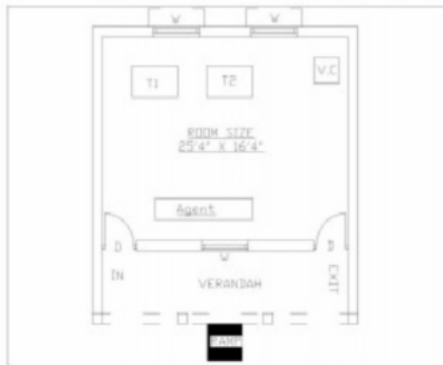

নির্বাচক নিবন্ধন আধিকারিকের স্বাক্ষর

Nazri Naksha

Google Map View

Polling Station Building Front View

Polling Station Front View

Cad View

Key MAP View

1 নাম : জিকির সেখ পিতার নাম : জিকির সেখ বাড়ির নং : n0084 বয়স : 31 লিঙ্গ : পুরুষ	TFM1529247 ফটো উপলব্ধ	2 নাম : নূরজাহান বিবি স্বামীর নাম : এনামুল হক বাড়ির নং : n0268 বয়স : 45 লিঙ্গ : মহিলা	TFM1290832 ফটো উপলব্ধ	3 নাম : মানসুরা বিবি স্বামীর নাম : জিকির সেখ বাড়ির নং : n0270 বয়স : 31 লিঙ্গ : মহিলা	TFM1662246 ফটো উপলব্ধ
4 নাম : রফিজা বিবি স্বামীর নাম : ফিরোজ সেখ বাড়ির নং : n0275 বয়স : 38 লিঙ্গ : মহিলা	TFM1662485 ফটো উপলব্ধ	5 নাম : জহুরাবিবি স্বামীর নাম : একাই সেখ বাড়ির নং : n0083 বয়স : 65 লিঙ্গ : মহিলা	HGD0510966 ফটো উপলব্ধ	6 নাম : আসাদুল সেখ পিতার নাম : একাই সেখ বাড়ির নং : n0083 বয়স : 41 লিঙ্গ : পুরুষ	TFM1245067 ফটো উপলব্ধ
7 নাম : কুলসন বিবি স্বামীর নাম : আশাদুল সেখ বাড়ির নং : n0083 বয়স : 32 লিঙ্গ : মহিলা	TFM1529239 ফটো উপলব্ধ	8 নাম : জিল্টু সেখ পিতার নাম : সান্টু সেখ বাড়ির নং : n0048 বয়স : 28 লিঙ্গ : পুরুষ	TFM1853746 ফটো উপলব্ধ	9 নাম : সামিনা বিবি স্বামীর নাম : রফিক মণ্ডল বাড়ির নং : n0167 বয়স : 39 লিঙ্গ : মহিলা	TFM1245786 ফটো উপলব্ধ
10 নাম : মেহেরুল্লাহা বিবি স্বামীর নাম : গোলাপ সেখ বাড়ির নং : n0167 বয়স : 29 লিঙ্গ : মহিলা	TFM1777366 ফটো উপলব্ধ	11 নাম : আসমিনা বিবি স্বামীর নাম : ইখতিয়ার মন্ডল বাড়ির নং : n0182 বয়স : 33 লিঙ্গ : মহিলা	TFM1245935 ফটো উপলব্ধ	12 নাম : নজুবাবিবি স্বামীর নাম : ইদেল সেখ বাড়ির নং : n0048 বয়স : 70 লিঙ্গ : মহিলা	WB/40/279/291209 ফটো উপলব্ধ
13 নাম : সান্টু সেখ পিতার নাম : ইদেল সেখ বাড়ির নং : n0048 বয়স : 52 লিঙ্গ : পুরুষ	WB/40/279/291099 ফটো উপলব্ধ	14 নাম : তুহিনাবিবি স্বামীর নাম : সান্টু সেখ বাড়ির নং : n0048 বয়স : 46 লিঙ্গ : মহিলা	HGD1376490 ফটো উপলব্ধ	15 নাম : জিয়াবুল সেখ পিতার নাম : ইদেল সেখ বাড়ির নং : n0048 বয়স : 42 লিঙ্গ : পুরুষ	HGD2017945 ফটো উপলব্ধ
16 নাম : মেনকা বিবি স্বামীর নাম : জিয়াবুল সেখ বাড়ির নং : n0048 বয়স : 34 লিঙ্গ : মহিলা	TFM1662329 ফটো উপলব্ধ	17 নাম : হেনা বিবি স্বামীর নাম : আছদ সেখ বাড়ির নং : n0010 বয়স : 80 লিঙ্গ : মহিলা	WB/40/279/291151 ফটো উপলব্ধ	18 নাম : আলিমা বিবি সেখ স্বামীর নাম : সালাম সেখ বাড়ির নং : n0010 বয়স : 52 লিঙ্গ : মহিলা	TFM2225639 ফটো উপলব্ধ
19 নাম : আব্দুল হাকিম পল্লিক পিতার নাম : সালিম সেখ বাড়ির নং : n0010 বয়স : 33 লিঙ্গ : পুরুষ	TFM1662436 ফটো উপলব্ধ	20 নাম : উকিল সেখ পিতার নাম : সালিম সেখ বাড়ির নং : n0010 বয়স : 32 লিঙ্গ : পুরুষ	TFM1662444 ফটো উপলব্ধ	21 নাম : জাহিমা বিবি স্বামীর নাম : সামাদ আলি সেখ বাড়ির নং : N0079 বয়স : 31 লিঙ্গ : মহিলা	TFM2074409 ফটো উপলব্ধ
22 নাম : শের মহম্মদ সেখ পিতার নাম : জাকির সেখ বাড়ির নং : n0385 বয়স : 26 লিঙ্গ : পুরুষ	TFM2054724 ফটো উপলব্ধ	23 নাম : আয়েসা খাতুন স্বামীর নাম : শের মহম্মদ সেখ বাড়ির নং : এন0385 বয়স : 22 লিঙ্গ : মহিলা	TFM2534881 ফটো উপলব্ধ	24 নাম : ফুলকলী খাতুন স্বামীর নাম : সালাম সেখ বাড়ির নং : N0084 বয়স : 27 লিঙ্গ : মহিলা	TFM2369239 ফটো উপলব্ধ
25 নাম : লায়লা খাতুন স্বামীর নাম : নাচের মল্লিক বাড়ির নং : N0258 বয়স : 26 লিঙ্গ : মহিলা	TFM2078194 ফটো উপলব্ধ	26 নাম : খাদিজা বিবি স্বামীর নাম : নূরুজ্জ মন্ডল বাড়ির নং : n0354 বয়স : 30 লিঙ্গ : মহিলা	TFM2078129 ফটো উপলব্ধ	27 নাম : সাহিনুর খাতুন পিতার নাম : ইসলাম সেখ বাড়ির নং : n0356 বয়স : 32 লিঙ্গ : মহিলা	TFM2078145 ফটো উপলব্ধ
28 নাম : মনিজা খাতুন স্বামীর নাম : সাবির সেখ বাড়ির নং : n0357 বয়স : 31 লিঙ্গ : মহিলা	TFM2078152 ফটো উপলব্ধ	29 নাম : লালপানি বিবি স্বামীর নাম : সাদাম হোসেন সেখ বাড়ির নং : n0360 বয়স : 28 লিঙ্গ : মহিলা	TFM2078186 ফটো উপলব্ধ	30 নাম : বিউটি বিবি স্বামীর নাম : ওকুল উদ্দিন মন্ডল বাড়ির নং : N0121 বয়স : 26 লিঙ্গ : মহিলা	TFM2054567 ফটো উপলব্ধ