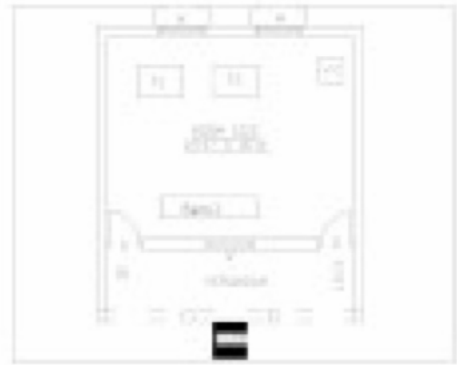

নির্বাচক নিবন্ধন আধিকারিকের স্বাক্ষর

Nazri Naksha

Google Map View

Polling Station Building Front View

Polling Station Front View

Cad View

Key MAP View

1 নাম : জিকির সেখ পিতার নাম : জিকির সেখ বাড়ির নং : n0084 বয়স : 31 লিঙ্গ : পুরুষ	TFM1529247 ফটো উপলব্ধ	2 নাম : নূরজাহান বিবি স্বামীর নাম : এনামুল হক বাড়ির নং : n0268 বয়স : 45 লিঙ্গ : মহিলা	TFM1290832 ফটো উপলব্ধ	3 নাম : মানসুরা বিবি স্বামীর নাম : জিকির সেখ বাড়ির নং : n0270 বয়স : 31 লিঙ্গ : মহিলা	TFM1662246 ফটো উপলব্ধ
4 নাম : রফিজা বিবি স্বামীর নাম : ফিরোজ সেখ বাড়ির নং : n0275 বয়স : 38 লিঙ্গ : মহিলা	TFM1662485 ফটো উপলব্ধ	5 নাম : জহুরাবিবি স্বামীর নাম : একাই সেখ বাড়ির নং : n0083 বয়স : 65 লিঙ্গ : মহিলা	HGD0510966 ফটো উপলব্ধ	6 নাম : আসাদুল সেখ পিতার নাম : একাই সেখ বাড়ির নং : n0083 বয়স : 41 লিঙ্গ : পুরুষ	TFM1245067 ফটো উপলব্ধ
7 নাম : কুলসন বিবি স্বামীর নাম : আশাদুল সেখ বাড়ির নং : n0083 বয়স : 32 লিঙ্গ : মহিলা	TFM1529239 ফটো উপলব্ধ	8 নাম : জিল্টু সেখ পিতার নাম : সান্টু সেখ বাড়ির নং : n0048 বয়স : 28 লিঙ্গ : পুরুষ	TFM1853746 ফটো উপলব্ধ	9 নাম : সামিনা বিবি স্বামীর নাম : রফিক মণ্ডল বাড়ির নং : n0167 বয়স : 39 লিঙ্গ : মহিলা	TFM1245786 ফটো উপলব্ধ
10 নাম : মেহেরুল্লাহা বিবি স্বামীর নাম : গোলাপ সেখ বাড়ির নং : n0167 বয়স : 29 লিঙ্গ : মহিলা	TFM1777366 ফটো উপলব্ধ	11 নাম : আসমিনা বিবি স্বামীর নাম : ইখতিয়ার মন্ডল বাড়ির নং : n0182 বয়স : 33 লিঙ্গ : মহিলা	TFM1245935 ফটো উপলব্ধ	12 নাম : নজুবাবিবি স্বামীর নাম : ইদেল সেখ বাড়ির নং : n0048 বয়স : 70 লিঙ্গ : মহিলা	WB/40/279/291209 ফটো উপলব্ধ
13 নাম : সান্টু সেখ পিতার নাম : ইদেল সেখ বাড়ির নং : n0048 বয়স : 52 লিঙ্গ : পুরুষ	WB/40/279/291099 ফটো উপলব্ধ	14 নাম : তুহিনাবিবি স্বামীর নাম : সান্টু সেখ বাড়ির নং : n0048 বয়স : 46 লিঙ্গ : মহিলা	HGD1376490 ফটো উপলব্ধ	15 নাম : জিয়াবুল সেখ পিতার নাম : ইদেল সেখ বাড়ির নং : n0048 বয়স : 42 লিঙ্গ : পুরুষ	HGD2017945 ফটো উপলব্ধ
16 নাম : মেনকা বিবি স্বামীর নাম : জিয়াবুল সেখ বাড়ির নং : n0048 বয়স : 34 লিঙ্গ : মহিলা	TFM1662329 ফটো উপলব্ধ	17 নাম : হেনা বিবি স্বামীর নাম : আছদ সেখ বাড়ির নং : n0010 বয়স : 80 লিঙ্গ : মহিলা	WB/40/279/291151 ফটো উপলব্ধ	18 নাম : আলিমা বিবি সেখ স্বামীর নাম : সালাম সেখ বাড়ির নং : n0010 বয়স : 52 লিঙ্গ : মহিলা	TFM2225639 ফটো উপলব্ধ
19 নাম : আব্দুল হাকিম পল্লিক পিতার নাম : সালিম সেখ বাড়ির নং : n0010 বয়স : 33 লিঙ্গ : পুরুষ	TFM1662436 ফটো উপলব্ধ	20 নাম : উকিল সেখ পিতার নাম : সালিম সেখ বাড়ির নং : n0010 বয়স : 32 লিঙ্গ : পুরুষ	TFM1662444 ফটো উপলব্ধ	21 নাম : জাহিমা বিবি স্বামীর নাম : সামাদ আলি সেখ বাড়ির নং : N0079 বয়স : 31 লিঙ্গ : মহিলা	TFM2074409 ফটো উপলব্ধ
22 নাম : শের মহম্মদ সেখ পিতার নাম : জাকির সেখ বাড়ির নং : n0385 বয়স : 26 লিঙ্গ : পুরুষ	TFM2054724 ফটো উপলব্ধ	23 নাম : আয়েসা খাতুন স্বামীর নাম : শের মহম্মদ সেখ বাড়ির নং : এন0385 বয়স : 22 লিঙ্গ : মহিলা	TFM2534881 ফটো উপলব্ধ	24 নাম : ফুলকলী খাতুন স্বামীর নাম : সালাম সেখ বাড়ির নং : N0084 বয়স : 27 লিঙ্গ : মহিলা	TFM2369239 ফটো উপলব্ধ
25 নাম : লায়লা খাতুন স্বামীর নাম : নাচের মল্লিক বাড়ির নং : N0258 বয়স : 26 লিঙ্গ : মহিলা	TFM2078194 ফটো উপলব্ধ	26 নাম : খাদিজা বিবি স্বামীর নাম : নূরুজ্জ মন্ডল বাড়ির নং : n0354 বয়স : 30 লিঙ্গ : মহিলা	TFM2078129 ফটো উপলব্ধ	27 নাম : সাহিনুর খাতুন পিতার নাম : ইসলাম সেখ বাড়ির নং : n0356 বয়স : 32 লিঙ্গ : মহিলা	TFM2078145 ফটো উপলব্ধ
28 নাম : মনিজা খাতুন স্বামীর নাম : সাবির সেখ বাড়ির নং : n0357 বয়স : 31 লিঙ্গ : মহিলা	TFM2078152 ফটো উপলব্ধ	29 নাম : লালপানি বিবি স্বামীর নাম : সাদাম হোসেন সেখ বাড়ির নং : n0360 বয়স : 28 লিঙ্গ : মহিলা	TFM2078186 ফটো উপলব্ধ	30 নাম : বিউটি বিবি স্বামীর নাম : ওকুল উদ্দিন মন্ডল বাড়ির নং : N0121 বয়স : 26 লিঙ্গ : মহিলা	TFM2054567 ফটো উপলব্ধ