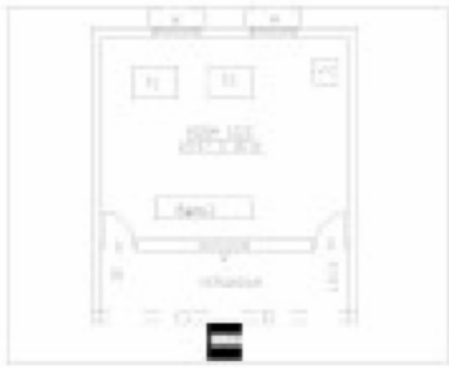

Nazri Naksha