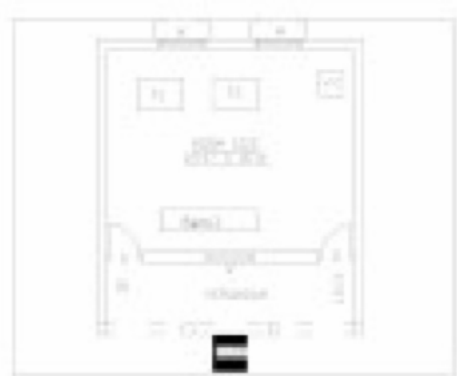

নির্বাচক নিবন্ধন আধিকারিকের স্বাক্ষর

Nazri Naksha

Google Map View

Polling Station Building Front View

Polling Station Front View

Cad View

Key MAP View

1 নাম : রমজানী বিবি মল্লিক স্বামীর নাম : ইসমাইল মল্লিক বাড়ির নং : n0207 বয়স : 34 লিঙ্গ : মহিলা	TFM1298504 ফটো উপলব্ধ	2 নাম : ইসমাইল মল্লিক পিতার নাম : সহরবানী মল্লিক বাড়ির নং : n0207 বয়স : 51 লিঙ্গ : পুরুষ	WB/40/279/183646 ফটো উপলব্ধ	3 নাম : রহুপানবিবি স্বামীর নাম : সহরবানী মল্লিক বাড়ির নং : n0207 বয়স : 78 লিঙ্গ : মহিলা	WB/40/279/183494 ফটো উপলব্ধ
4 নাম : জাহানারাবিবি স্বামীর নাম : সাকেরআলি সেখ বাড়ির নং : n0241 বয়স : 58 লিঙ্গ : মহিলা	WB/40/279/183394 ফটো উপলব্ধ	5 নাম : আমিনা বিবি স্বামীর নাম : আব্দুল সেখ বাড়ির নং : n0346 বয়স : 51 লিঙ্গ : মহিলা	HGD1503812 ফটো উপলব্ধ	6 নাম : সেখ আবুল হোসেন পিতার নাম : হান্নান সেখ বাড়ির নং : n0249 বয়স : 59 লিঙ্গ : পুরুষ	WB/40/279/183373 ফটো উপলব্ধ
7 নাম : জামিরউদ্দিন সেখ পিতার নাম : আমিরআলি সেখ বাড়ির নং : n0233 বয়স : 30 লিঙ্গ : পুরুষ	TFM1691708 ফটো উপলব্ধ	8 নাম : শাহিদাবিবি স্বামীর নাম : আমিরআলি সেখ বাড়ির নং : n0233 বয়স : 52 লিঙ্গ : মহিলা	WB/40/279/183664 ফটো উপলব্ধ	9 নাম : আমিরআলি সেখ পিতার নাম : বাহেদ সেখ বাড়ির নং : n0233 বয়স : 55 লিঙ্গ : পুরুষ	WB/40/279/183374 ফটো উপলব্ধ
10 নাম : নয়মাবিবি স্বামীর নাম : বাহেদ সেখ বাড়ির নং : n0233 বয়স : 75 লিঙ্গ : মহিলা	WB/40/279/183094 ফটো উপলব্ধ	11 নাম : মাসুদা বিবি স্বামীর নাম : মীর ইফতেখারুজ্জামান বাড়ির নং : n0335 বয়স : 32 লিঙ্গ : মহিলা	TFM1450600 ফটো উপলব্ধ	12 নাম : মীর ইফতেখারুজ্জামান পিতার নাম : মীর মহাম্মদ দশা বাড়ির নং : n0335 বয়স : 48 লিঙ্গ : পুরুষ	HGD0310292 ফটো উপলব্ধ
13 নাম : আসিয়াবিবি স্বামীর নাম : আব্দুলআলি সেখ বাড়ির নং : n0229 বয়স : 55 লিঙ্গ : মহিলা	WB/40/279/183169 ফটো উপলব্ধ	14 নাম : রফিকুল সেখ পিতার নাম : আব্দুলআলি সেখ বাড়ির নং : n0229 বয়স : 38 লিঙ্গ : পুরুষ	TFM0298364 ফটো উপলব্ধ	15 নাম : নিজাম উদ্দিন সেখ পিতার নাম : জব্বার সেখ বাড়ির নং : n0226 বয়স : 33 লিঙ্গ : পুরুষ	TFM1450634 ফটো উপলব্ধ
16 নাম : নূরইসলাম সেখ পিতার নাম : মনসুর সেখ বাড়ির নং : n0216 বয়স : 30 লিঙ্গ : পুরুষ	TFM1876937 ফটো উপলব্ধ	17 নাম : তছরাবিবি স্বামীর নাম : ছালাম সেখ বাড়ির নং : n0117 বয়স : 46 লিঙ্গ : মহিলা	HGD1438845 ফটো উপলব্ধ	18 নাম : মনসুর সেখ পিতার নাম : হান্নান সেখ বাড়ির নং : n0216 বয়স : 51 লিঙ্গ : পুরুষ	TFM2304970 ফটো উপলব্ধ
19 নাম : রূপসোনা বিবি স্বামীর নাম : মনসুর সেখ বাড়ির নং : n0216 বয়স : 52 লিঙ্গ : মহিলা	WB/40/279/183065 ফটো উপলব্ধ	20 নাম : গিয়াসউদ্দিন সেখ পিতার নাম : মনসুর সেখ বাড়ির নং : n0216 বয়স : 32 লিঙ্গ : পুরুষ	TFM1563436 ফটো উপলব্ধ	21 নাম : ফতেমাবিবি স্বামীর নাম : জব্বার সেখ বাড়ির নং : n0226 বয়স : 57 লিঙ্গ : মহিলা	WB/40/279/183030 ফটো উপলব্ধ
22 নাম : মাম্পি কেশ (বন্ধু) স্বামীর নাম : সোমনাথ বন্ধু বাড়ির নং : এন0117 বয়স : 25 লিঙ্গ : মহিলা	TFM2165108 ফটো উপলব্ধ	23 নাম : ফিরোজা বিবি স্বামীর নাম : সেরআলি সেখ বাড়ির নং : n0224 বয়স : 65 লিঙ্গ : মহিলা	WB/40/279/183024 ফটো উপলব্ধ	24 নাম : সাইফুদ্দিন সেখ পিতার নাম : সের আলি সেখ বাড়ির নং : n0224 বয়স : 44 লিঙ্গ : পুরুষ	HGD1981273 ফটো উপলব্ধ
25 নাম : নাসিফা খাতুন সেখ স্বামীর নাম : সাইফুদ্দিন সেখ বাড়ির নং : n0224 বয়স : 38 লিঙ্গ : মহিলা	TFM1298181 ফটো উপলব্ধ	26 নাম : বালিবিবি স্বামীর নাম : আকহেদ সেখ বাড়ির নং : n0086 বয়স : 80 লিঙ্গ : মহিলা	WB/40/279/183137 ফটো উপলব্ধ	27 নাম : ইস্তাজুল সেখ পিতার নাম : আকহেদ সেখ বাড়ির নং : n0086 বয়স : 65 লিঙ্গ : পুরুষ	WB/40/279/183079 ফটো উপলব্ধ
28 নাম : সিরাজুল সেখ পিতার নাম : আকহেদ সেখ বাড়ির নং : n0086 বয়স : 46 লিঙ্গ : পুরুষ	HGD1438746 ফটো উপলব্ধ	29 নাম : নাসিরুদ্দিন সেখ পিতার নাম : হকহেদ সেখ বাড়ির নং : n0087 বয়স : 48 লিঙ্গ : পুরুষ	WB/40/279/183604 ফটো উপলব্ধ	30 নাম : নাজিনা বিবি সেখ স্বামীর নাম : নাসিরুদ্দিন সেখ বাড়ির নং : n0087 বয়স : 32 লিঙ্গ : মহিলা	TFM1563576 ফটো উপলব্ধ