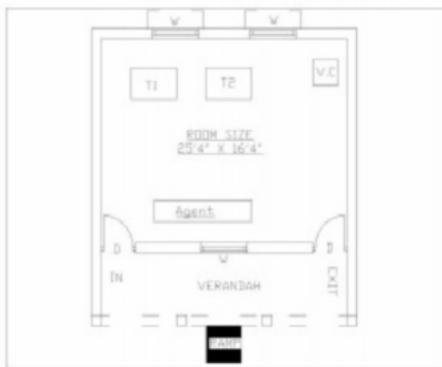

নির্বাচক নিবন্ধন আধিকারিকের স্বাক্ষর

Nazri Naksha

Google Map View

Polling Station Building Front View

Polling Station Front View

Cad View

Key MAP View

1 নাম : বৈশালী দেবনাথ (দাস) স্বামীর নাম : গনেশ দেবনাথ বাড়ির নং : n0213 বয়স : 41 লিঙ্গ : মহিলা	TFM1697200 ফটো উপলব্ধ	2 নাম : সুপর্ণা সরকার (বড়াল) স্বামীর নাম : তরুন কুমার সরকার বাড়ির নং : n0400 বয়স : 36 লিঙ্গ : মহিলা	TFM1758036 ফটো উপলব্ধ	3 নাম : অনিতা সরকার(মল্লিক) স্বামীর নাম : গৌর সরকার বাড়ির নং : n0451 বয়স : 38 লিঙ্গ : মহিলা	TFM1697523 ফটো উপলব্ধ
4 নাম : সুরঞ্জনা বিবি স্বামীর নাম : লক্ষ্মী রহমান সৈখ বাড়ির নং : n0538 বয়স : 34 লিঙ্গ : মহিলা	TFM1570159 ফটো উপলব্ধ	5 নাম : সেখ পারভেজ পিতার নাম : সৈখ সেকান্দার বাড়ির নং : n0558 বয়স : 47 লিঙ্গ : পুরুষ	ATR1299353 ফটো উপলব্ধ	6 নাম : আলিমা বিবি স্বামীর নাম : সৈখ সেকান্দার বাড়ির নং : n0559 বয়স : 59 লিঙ্গ : মহিলা	TFM2041218 ফটো উপলব্ধ
7 নাম : রুকসোনা বিবি স্বামীর নাম : সৈখ পারভেজ বাড়ির নং : n0560 বয়স : 40 লিঙ্গ : মহিলা	TFM2041226 ফটো উপলব্ধ	8 নাম : মামনি (সরকার)চৌধুরী স্বামীর নাম : রাজু চৌধুরী বাড়ির নং : উথুরা বয়স : 31 লিঙ্গ : মহিলা	TFM1982065 ফটো উপলব্ধ	9 নাম : সুদিতা দাস (সাহা) স্বামীর নাম : নবকুমার দাস বাড়ির নং : n0168 বয়স : 41 লিঙ্গ : মহিলা	HGD2551901 ফটো উপলব্ধ
10 নাম : সীমা অধিকারী পিতার নাম : অমল অধিকারী বাড়ির নং : n0048 বয়স : 32 লিঙ্গ : মহিলা	TFM1454511 ফটো উপলব্ধ	11 নাম : অরুণ অধিকারী পিতার নাম : অনন্ত অধিকারী বাড়ির নং : n0048 বয়স : 62 লিঙ্গ : পুরুষ	HGD0369488 ফটো উপলব্ধ	12 নাম : সুজাতা অধিকারী স্বামীর নাম : অরুণ অধিকারী বাড়ির নং : n0048 বয়স : 57 লিঙ্গ : মহিলা	HGD0369496 ফটো উপলব্ধ
13 নাম : অর্পিতা অধিকারী স্বামীর নাম : পূর্ণিমা অধিকারী বাড়ির নং : 199 বয়স : 57 লিঙ্গ : মহিলা	TFM2207918 ফটো উপলব্ধ	14 নাম : অরিজিৎ অধিকারী পিতার নাম : অরুণ অধিকারী বাড়ির নং : N0048 বয়স : 24 লিঙ্গ : পুরুষ	TFM2423663 ফটো উপলব্ধ	15 নাম : তন্বী আচার্য স্বামীর নাম : পার্থপ্রতিম আচার্য বাড়ির নং : n0171 বয়স : 44 লিঙ্গ : মহিলা	TFM1105550 ফটো উপলব্ধ
16 নাম : পার্থ প্রতিম আচার্য পিতার নাম : অনিল কান্তি আচার্য বাড়ির নং : n0171 বয়স : 44 লিঙ্গ : পুরুষ	HGD1373000 ফটো উপলব্ধ	17 নাম : অনিল কান্তি আচার্য পিতার নাম : দীনেশ চন্দ্র আচার্য বাড়ির নং : n0171 বয়স : 73 লিঙ্গ : পুরুষ	WB/40/279/219046 ফটো উপলব্ধ	18 নাম : কমলা আচার্য স্বামীর নাম : অনিল কান্তি আচার্য বাড়ির নং : n0171 বয়স : 65 লিঙ্গ : মহিলা	TFM2280667 ফটো উপলব্ধ
19 নাম : প্রতাপ কুন্ডু পিতার নাম : ধনঞ্জয় কুন্ডু বাড়ির নং : n0155 বয়স : 40 লিঙ্গ : পুরুষ	HGD2448223 ফটো উপলব্ধ	20 নাম : বর্ণা কুন্ডু স্বামীর নাম : ধনঞ্জয় কুন্ডু বাড়ির নং : n0163 বয়স : 59 লিঙ্গ : মহিলা	HGD2551885 ফটো উপলব্ধ	21 নাম : ধনঞ্জয় কুন্ডু পিতার নাম : ভক্ত কুন্ডু বাড়ির নং : n0164 বয়স : 65 লিঙ্গ : পুরুষ	TFM2796159 ফটো উপলব্ধ
22 নাম : প্রকাশ কুন্ডু পিতার নাম : ধনঞ্জয় কুন্ডু বাড়ির নং : n0164 বয়স : 37 লিঙ্গ : পুরুষ	HGD2691863 ফটো উপলব্ধ	23 নাম : অপর্ণা বিশ্বাস কুন্ডু স্বামীর নাম : প্রকাশ কুন্ডু বাড়ির নং : এন0164 বয়স : 23 লিঙ্গ : মহিলা	TFM2559201 ফটো উপলব্ধ	24 নাম : সুপ্রভা কর্মকার পিতার নাম : পরিতোষ কর্মকার বাড়ির নং : এন0065 বয়স : 22 লিঙ্গ : মহিলা	TFM2559151 ফটো উপলব্ধ
25 নাম : গৌরব কর্মকার পিতার নাম : গৌরাজ কর্মকার বাড়ির নং : এন0066 বয়স : 23 লিঙ্গ : পুরুষ	TFM2494862 ফটো উপলব্ধ	26 নাম : অভিজিৎ কর্মকার পিতার নাম : রঘুনাথ কর্মকার বাড়ির নং : এন0064 বয়স : 23 লিঙ্গ : পুরুষ	TFM2494854 ফটো উপলব্ধ	27 নাম : বিশুজিত কর্মকার পিতার নাম : রঘুনাথ কর্মকার বাড়ির নং : n0064 বয়স : 28 লিঙ্গ : পুরুষ	TFM1880665 ফটো উপলব্ধ
28 নাম : বর্ণা কর্মকার স্বামীর নাম : সুবোধ কর্মকার বাড়ির নং : n0008 বয়স : 55 লিঙ্গ : মহিলা	WB/40/279/216680 ফটো উপলব্ধ	29 নাম : জীতেন্দ্র কর্মকার পিতার নাম : সুরেন্দ্র কর্মকার বাড়ির নং : n0009 বয়স : 75 লিঙ্গ : পুরুষ	HGD1372184 ফটো উপলব্ধ	30 নাম : সাবিত্রী কর্মকার স্বামীর নাম : জিতেন্দ্র কর্মকার বাড়ির নং : n0009 বয়স : 65 লিঙ্গ : মহিলা	TFM2802080 ফটো উপলব্ধ