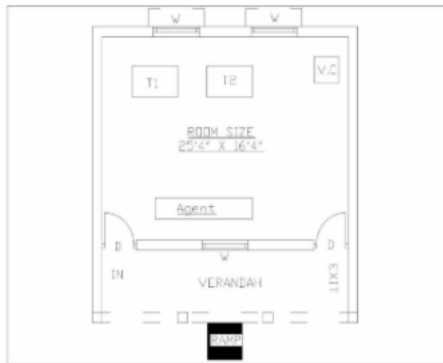

নির্বাচক নিবন্ধন আধিকারিকের স্বাক্ষর

Nazri Naksha

Google Map View

Polling Station Building Front View

Polling Station Front View

Cad View

Key MAP View

1 নাম : মনি হাজরা(দেবনাথ) স্বামীর নাম: তরুণ কান্তি দেবনাথ বাড়ির নং : n0484 বয়স : 32 লিঙ্গ : মহিলা	IIX1777333 ফটো উপলব্ধ	2 নাম : টিকু দেবনাথ নাথ অধিকারী স্বামীর নাম: গোবিন্দ দেবনাথ বাড়ির নং : n0564 বয়স : 35 লিঙ্গ : মহিলা	UFQ1294248 ফটো উপলব্ধ	3 নাম : শেফালী বাগ (সরকার) মায়ের নাম: মন্টলা সরকার বাড়ির নং : n0023 বয়স : 50 লিঙ্গ : মহিলা	TFM1758168 ফটো উপলব্ধ
4 নাম : হৃদয় কর্মকার মায়ের নাম: লক্ষী কর্মকার বাড়ির নং : n0624 বয়স : 51 লিঙ্গ : পুরুষ	TFM1982404 ফটো উপলব্ধ	5 নাম : শীলা কর্মকার স্বামীর নাম: রাজু কর্মকার বাড়ির নং : n0355 বয়স : 36 লিঙ্গ : মহিলা	HGD2627404 ফটো উপলব্ধ	6 নাম : রুপা কর্মকার মায়ের নাম: রেখা কর্মকার বাড়ির নং : n0625 বয়স : 38 লিঙ্গ : মহিলা	TFM1982412 ফটো উপলব্ধ
7 নাম : সুমন দেবনাথ পিতার নাম: সুনীল দেবনাথ বাড়ির নং : n0071 বয়স : 33 লিঙ্গ : পুরুষ	TFM1454750 ফটো উপলব্ধ	8 নাম : তপন গড়াই পিতার নাম: নিতাই গড়াই বাড়ির নং : n0071 বয়স : 34 লিঙ্গ : পুরুষ	TFM1454537 ফটো উপলব্ধ	9 নাম : আরতী গড়াই স্বামীর নাম: কার্তিক গড়াই বাড়ির নং : n0136 বয়স : 70 লিঙ্গ : মহিলা	WB/40/279/216629 ফটো উপলব্ধ
10 নাম : নিতাই গড়াই পিতার নাম: কার্তিক গড়াই বাড়ির নং : n0136 বয়স : 55 লিঙ্গ : পুরুষ	WB/40/279/216830 ফটো উপলব্ধ	11 নাম : পূর্ণিমা গড়াই স্বামীর নাম: নিতাই গড়াই বাড়ির নং : n0136 বয়স : 48 লিঙ্গ : মহিলা	WB/40/279/216630 ফটো উপলব্ধ	12 নাম : গোপাল গড়াই পিতার নাম: কার্তিক গড়াই বাড়ির নং : n0136 বয়স : 51 লিঙ্গ : পুরুষ	HGD0369819 ফটো উপলব্ধ
13 নাম : ববি গড়াই স্বামীর নাম: গোপাল গড়াই বাড়ির নং : n0136 বয়স : 48 লিঙ্গ : মহিলা	HGD2265692 ফটো উপলব্ধ	14 নাম : নেপাল দেবনাথ পিতার নাম: নিত্যানন্দ দেবনাথ বাড়ির নং : n0136 বয়স : 65 লিঙ্গ : পুরুষ	WB/40/279/216267 ফটো উপলব্ধ	15 নাম : সন্ধ্যারানী দেবনাথ স্বামীর নাম: নেপাল দেবনাথ বাড়ির নং : n0136 বয়স : 58 লিঙ্গ : মহিলা	WB/40/279/216642 ফটো উপলব্ধ
16 নাম : নির্মল দেবনাথ পিতার নাম: নেপাল দেবনাথ বাড়ির নং : n0136 বয়স : 44 লিঙ্গ : পুরুষ	HGD1536713 ফটো উপলব্ধ	17 নাম : মুনমুন দেবনাথ স্বামীর নাম: নির্মল দেবনাথ বাড়ির নং : n0136 বয়স : 35 লিঙ্গ : মহিলা	TFM1307545 ফটো উপলব্ধ	18 নাম : প্রসেনজিৎ দেবনাথ পিতার নাম: নেপাল দেবনাথ বাড়ির নং : n0136 বয়স : 39 লিঙ্গ : পুরুষ	HGD2628618 ফটো উপলব্ধ
19 নাম : নমিতা দেবনাথ স্বামীর নাম: প্রসেনজিৎ দেবনাথ বাড়ির নং : n0136 বয়স : 33 লিঙ্গ : মহিলা	TFM1697259 ফটো উপলব্ধ	20 নাম : নিকিতা মন্ডল দেবনাথ স্বামীর নাম: সুমন দেবনাথ বাড়ির নং : এন0071 বয়স : 22 লিঙ্গ : মহিলা	TFM2559466 ফটো উপলব্ধ	21 নাম : শম্পা গরাই পিতার নাম: নিতাই গরাই বাড়ির নং : N0136 বয়স : 27 লিঙ্গ : মহিলা	TFM2380038 ফটো উপলব্ধ
22 নাম : রিয়া দেবনাথ স্বামীর নাম: সুদেব দেবনাথ বাড়ির নং : এন0138 বয়স : 22 লিঙ্গ : মহিলা	TFM2559383 ফটো উপলব্ধ	23 নাম : প্রশান্ত দাস পিতার নাম: প্রদীপ দাস বাড়ির নং : এন0138 বয়স : 23 লিঙ্গ : পুরুষ	TFM2494524 ফটো উপলব্ধ	24 নাম : মিতা দাস দেবনাথ স্বামীর নাম: নানটু দেবনাথ বাড়ির নং : এন0138 বয়স : 25 লিঙ্গ : মহিলা	TFM2152528 ফটো উপলব্ধ
25 নাম : সমীরন গাইন পিতার নাম: কালীকান্ত গাইন বাড়ির নং : n0138 বয়স : 69 লিঙ্গ : পুরুষ	HGD1379320 ফটো উপলব্ধ	26 নাম : ঝুলন দেবনাথ স্বামীর নাম: গোপাল দেবনাথ বাড়ির নং : n0138 বয়স : 65 লিঙ্গ : মহিলা	WB/40/279/216410 ফটো উপলব্ধ	27 নাম : দিলীপ দেবনাথ পিতার নাম: গোপাল দেবনাথ বাড়ির নং : n0138 বয়স : 43 লিঙ্গ : পুরুষ	HGD1990902 ফটো উপলব্ধ
28 নাম : মৌসুমী দেবনাথ স্বামীর নাম: দিলীপ দেবনাথ বাড়ির নং : n0138 বয়স : 34 লিঙ্গ : মহিলা	TFM1307552 ফটো উপলব্ধ	29 নাম : সুবল দেবনাথ পিতার নাম: হরিদাস দেবনাথ বাড়ির নং : n0138 বয়স : 58 লিঙ্গ : পুরুষ	WB/40/279/216836 ফটো উপলব্ধ	30 নাম : জ্যোৎস্না দেবনাথ স্বামীর নাম: সুবল দেবনাথ বাড়ির নং : n0138 বয়স : 53 লিঙ্গ : মহিলা	WB/40/279/216310 ফটো উপলব্ধ