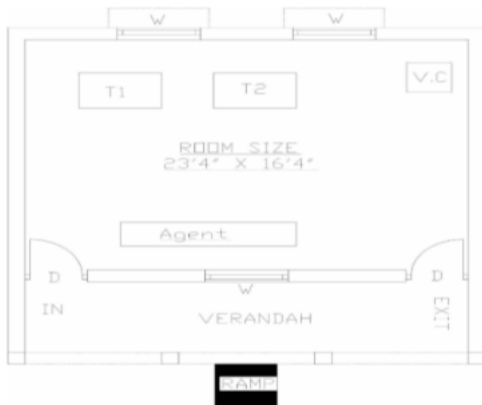

নির্বাচক নিবন্ধন আধিকারিকের স্বাক্ষর

Nazri Naksha

Google Map View

Polling Station Building Front View

Polling Station Front View

Cad View

Key MAP View

1 নাম : সোনেহার বিবি স্বামীর নাম: নূর ইসলাম সেখ বাড়ির নং : n0059 বয়স : 65 লিঙ্গ : মহিলা ফটো উপলব্ধ WB/40/279/207150	2 নাম : সাইফুদ্দিন সেখ মায়ের নাম: সোনেহার বিবি বাড়ির নং : n0059 বয়স : 36 লিঙ্গ : পুরুষ ফটো উপলব্ধ TFM1309418	3 নাম : জেসমিন সাবিনা খাতুন (বিবি) স্বামীর নাম: বগরুল হাসান সেখ বাড়ির নং : n0327 বয়স : 43 লিঙ্গ : মহিলা ফটো উপলব্ধ HGD2067668
4 নাম : সামসিয়া বিবি স্বামীর নাম: গিয়াসউদ্দিন সেখ বাড়ির নং : n0257 বয়স : 34 লিঙ্গ : মহিলা ফটো উপলব্ধ TFM1297423	5 নাম : কামনা বিশ্বাস(বেদ্য) স্বামীর নাম: ইন্দ্রজিৎ বেদ্য বাড়ির নং : n0250 বয়স : 41 লিঙ্গ : মহিলা ফটো উপলব্ধ HGD2143345	6 নাম : বগরুল হাসান সেখ পিতার নাম: আসাদ আলি সেখ বাড়ির নং : n0324 বয়স : 54 লিঙ্গ : পুরুষ ফটো উপলব্ধ TFM2329753
7 নাম : মনিরা বিবি স্বামীর নাম: লতিফুল সেখ বাড়ির নং : n0091 বয়স : 26 লিঙ্গ : মহিলা ফটো উপলব্ধ TFM2105682	8 নাম : মছরা বিবি স্বামীর নাম: মসিদুল সেখ বাড়ির নং : n0091 বয়স : 31 লিঙ্গ : মহিলা ফটো উপলব্ধ TFM2110054	9 নাম : এনিচা বিবি স্বামীর নাম: হাসেম সেখ বাড়ির নং : n0107 বয়স : 72 লিঙ্গ : মহিলা ফটো উপলব্ধ TFM2756005
10 নাম : হাসান সেখ পিতার নাম: হাসেম সেখ বাড়ির নং : n0107 বয়স : 45 লিঙ্গ : পুরুষ ফটো উপলব্ধ HGD1371384	11 নাম : আচিয়া বিবি সেখ স্বামীর নাম: হাসান সেখ বাড়ির নং : n0107 বয়স : 46 লিঙ্গ : মহিলা ফটো উপলব্ধ HGD1371392	12 নাম : শেরজান সেখ মায়ের নাম: এমিচা বিবি সেখ বাড়ির নং : n0107 বয়স : 41 লিঙ্গ : পুরুষ ফটো উপলব্ধ HGD2262343
13 নাম : চিন্তামনি বিবি স্বামীর নাম: শেরজান সেখ বাড়ির নং : n0107 বয়স : 35 লিঙ্গ : মহিলা ফটো উপলব্ধ TFM1310119	14 নাম : তাসমিনা বিবি স্বামীর নাম: সাইফুদ্দিন সেখ বাড়ির নং : এন0059 বয়স : 30 লিঙ্গ : মহিলা ফটো উপলব্ধ TFM2147809	15 নাম : আজমা খাতুন পিতার নাম: বগরুল হাসান সেখ বাড়ির নং : এন0324 বয়স : 23 লিঙ্গ : মহিলা ফটো উপলব্ধ TFM2493955
16 নাম : মেহেদী হাসান সেখ পিতার নাম: বাগরুল হাসান সেখ বাড়ির নং : এন0324 বয়স : 20 লিঙ্গ : পুরুষ ফটো উপলব্ধ TFM2710960	17 নাম : পার্থনা (দাস) দেবনাথ স্বামীর নাম: জগন্নাথ দেবনাথ বাড়ির নং : n0284 বয়স : 33 লিঙ্গ : মহিলা ফটো উপলব্ধ TFM1983402	18 নাম : শ্যামলী (দাস) রায় স্বামীর নাম: বিধান রায় বাড়ির নং : n0292 বয়স : 35 লিঙ্গ : মহিলা ফটো উপলব্ধ TFM1455062
19 নাম : বিপাশা দেবনাথ স্বামীর নাম: গণেশ দেবনাথ বাড়ির নং : বয়স : 32 লিঙ্গ : মহিলা ফটো উপলব্ধ TLK1397405	20 নাম : রেচিচা অধিকারী পিতার নাম: মানবেন্দ্র অধিকারী বাড়ির নং : n0186 বয়স : 21 লিঙ্গ : মহিলা ফটো উপলব্ধ TFM2631455	21 নাম : কল্যান অধিকারী পিতার নাম: গোপীনাথ অধিকারী বাড়ির নং : n0186 বয়স : 60 লিঙ্গ : পুরুষ ফটো উপলব্ধ HGD2550259
22 নাম : অমরেশ অধিকারী পিতার নাম: গোপীনাথ অধিকারী বাড়ির নং : এন0186 বয়স : 46 লিঙ্গ : পুরুষ ফটো উপলব্ধ TFM2147247	23 নাম : মানবেন্দ্র অধিকারী পিতার নাম: গোপীনাথ অধিকারী বাড়ির নং : n0186 বয়স : 51 লিঙ্গ : পুরুষ ফটো উপলব্ধ HGD2550655	24 নাম : রীতা অধিকারী স্বামীর নাম: মানবেন্দ্র অধিকারী বাড়ির নং : n0186 বয়স : 43 লিঙ্গ : মহিলা ফটো উপলব্ধ HGD1987791
25 নাম : কৌশিক অধিকারী পিতার নাম: গোপীনাথ অধিকারী বাড়ির নং : n0186 বয়স : 44 লিঙ্গ : পুরুষ ফটো উপলব্ধ HGD1536697	26 নাম : মৌসুমী অধিকারী স্বামীর নাম: অমরেশ অধিকারী বাড়ির নং : n0186 বয়স : 38 লিঙ্গ : মহিলা ফটো উপলব্ধ TFM1309434	27 নাম : বেবী রানী কুণ্ডু স্বামীর নাম: মধুসূদন কুণ্ডু বাড়ির নং : বয়স : 64 লিঙ্গ : মহিলা ফটো উপলব্ধ HGD2271971
28 নাম : শ্রী তারকনাথ কুণ্ডু পিতার নাম: মধুসূদন কুণ্ডু বাড়ির নং : n0322 বয়স : 47 লিঙ্গ : পুরুষ ফটো উপলব্ধ HGD1443829	29 নাম : শ্রীমতি রীতা কুণ্ডু স্বামীর নাম: তারকনাথ কুণ্ডু বাড়ির নং : n0325 বয়স : 46 লিঙ্গ : মহিলা ফটো উপলব্ধ HGD1443837	30 নাম : তন্ময় কুণ্ডু পিতার নাম: তারক কুণ্ডু বাড়ির নং : এন0322 বয়স : 24 লিঙ্গ : পুরুষ ফটো উপলব্ধ TFM2586618