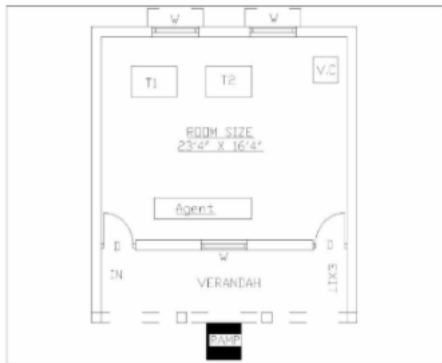

নির্বাচক নিবন্ধন আধিকারিকের স্বাক্ষর

Nazri Naksha

Google Map View

Polling Station Building Front View

Polling Station Front View

Cad View

Key MAP View

1	WB/40/279/132641	ফটো উপলব্ধ	2	TFM1455898	ফটো উপলব্ধ	3	HGD2539542	ফটো উপলব্ধ
নাম : মোল্লা সানেজা বিবি স্বামীর নাম : হাদিস মোল্লা বাড়ির নং : n0062 বয়স : 85 লিঙ্গ : মহিলা			নাম : মকসেদ মোল্লা পিতার নাম : হাদিস বিবি বাড়ির নং : n0062 বয়স : 38 লিঙ্গ : পুরুষ			নাম : বানু বিবি স্বামীর নাম : বক্রীন্দ্র সেখ বাড়ির নং : n0156 বয়স : 55 লিঙ্গ : মহিলা		
4	TFM1698885	ফটো উপলব্ধ	5	TFM2041945	ফটো উপলব্ধ	6	HGD1490440	ফটো উপলব্ধ
নাম : নাইস পারভিন মায়ের নাম : সাবিনা ইয়াসমিন বাড়ির নং : n0115 বয়স : 30 লিঙ্গ : মহিলা			নাম : কলিম মোল্লা পিতার নাম : কলিম মোল্লা বাড়ির নং : n0312 বয়স : 26 লিঙ্গ : পুরুষ			নাম : মহঃ মনিরুল হক পিতার নাম : জাফর আলি সেখ বাড়ির নং : n0176 বয়স : 48 লিঙ্গ : পুরুষ		
7	TFM2146736	ফটো উপলব্ধ	8	TFM2607810	ফটো উপলব্ধ	9	HGD1290261	ফটো উপলব্ধ
নাম : রুনা খাতুন স্বামীর নাম : হাসমত মন্ডল বাড়ির নং : এন0062 বয়স : 26 লিঙ্গ : মহিলা			নাম : মনোয়ারা বিবি স্বামীর নাম : আলি আলি সেখ বাড়ির নং : n0339 বয়স : 49 লিঙ্গ : মহিলা			নাম : জসিম আহম্মদ মণ্ডল পিতার নাম : বাবর আলি মণ্ডল বাড়ির নং : এন0109 বয়স : 44 লিঙ্গ : পুরুষ		
10	ZUM0613364	ফটো উপলব্ধ	11	TFM2661346	ফটো উপলব্ধ	12	TFM2230829	ফটো উপলব্ধ
নাম : বৈশাখী খাতুন মন্ডল স্বামীর নাম : জসিম আহম্মদ মন্ডল বাড়ির নং : কেশববাটী বয়স : 36 লিঙ্গ : মহিলা			নাম : সাহেবা খাতুন স্বামীর নাম : বাবর আলি মন্ডল বাড়ির নং : এন0109 বয়স : 64 লিঙ্গ : মহিলা			নাম : সাবিনা ইয়াসমিন বিবি স্বামীর নাম : গোলাম মোস্তফা মণ্ডল বাড়ির নং : n0115 বয়স : 53 লিঙ্গ : মহিলা		
13	TFM2431609	ফটো উপলব্ধ	14	TFM2431765	ফটো উপলব্ধ	15	TFM2146751	ফটো উপলব্ধ
নাম : আসমিরা খাতুন স্বামীর নাম : আমিনুর রহমান মন্ডল বাড়ির নং : বয়স : 31 লিঙ্গ : মহিলা			নাম : সোনিয়া খাতুন পিতার নাম : গোলাম মোস্তফা সেখ বাড়ির নং : বয়স : 24 লিঙ্গ : মহিলা			নাম : নূরবানু খাতুন পিতার নাম : আলি আলি সেখ বাড়ির নং : এন0011 বয়স : 26 লিঙ্গ : মহিলা		
16	TFM1983691	ফটো উপলব্ধ	17	TFM2042067	ফটো উপলব্ধ	18	TFM2042117	ফটো উপলব্ধ
নাম : হামিদা খাতুন স্বামীর নাম : ইজাজুল সেখ বাড়ির নং : n0294 বয়স : 28 লিঙ্গ : মহিলা			নাম : সাবিনা খাতুন স্বামীর নাম : জালালউদ্দিন মন্ডল বাড়ির নং : N0089 বয়স : 32 লিঙ্গ : মহিলা			নাম : আদুরী খাতুন স্বামীর নাম : হাদিস মন্ডল বাড়ির নং : N0130 বয়স : 26 লিঙ্গ : মহিলা		
19	TFM2042125	ফটো উপলব্ধ	20	TFM2042091	ফটো উপলব্ধ	21	TFM2042059	ফটো উপলব্ধ
নাম : মনজিলা খাতুন স্বামীর নাম : মেজই মল্লিক বাড়ির নং : n0330 বয়স : 28 লিঙ্গ : মহিলা			নাম : রেশমিরা খাতুন বিবি স্বামীর নাম : সহিদুল সেখ বাড়ির নং : N0071 বয়স : 29 লিঙ্গ : মহিলা			নাম : তোসলিমা খাতুন(বিবি) স্বামীর নাম : মিন্টু সেখ বাড়ির নং : N0064 বয়স : 28 লিঙ্গ : মহিলা		
22	WB/40/279/132181	ফটো উপলব্ধ	23	TFM0369629	ফটো উপলব্ধ	24	TFM0369645	ফটো উপলব্ধ
নাম : অনিমা দাস স্বামীর নাম : অনিল দাস বাড়ির নং : n0014 বয়স : 58 লিঙ্গ : মহিলা			নাম : হরি দাস পিতার নাম : অনিল দাস বাড়ির নং : n0014 বয়স : 40 লিঙ্গ : পুরুষ			নাম : টুম্পা দাস স্বামীর নাম : হরি দাস বাড়ির নং : n0014 বয়স : 36 লিঙ্গ : মহিলা		
25	TFM2042026	ফটো উপলব্ধ	26	TFM2041937	ফটো উপলব্ধ	27	TFM2232858	ফটো উপলব্ধ
নাম : গনেশ দাস পিতার নাম : সফল দাস বাড়ির নং : N0018 বয়স : 29 লিঙ্গ : পুরুষ			নাম : প্রদীপ দাস পিতার নাম : করি দাস বাড়ির নং : N0007 বয়স : 26 লিঙ্গ : পুরুষ			নাম : বিলা দাস স্বামীর নাম : উত্তম দাস বাড়ির নং : n0012 বয়স : 50 লিঙ্গ : মহিলা		
28	TFM1455625	ফটো উপলব্ধ	29	TFM2231975	ফটো উপলব্ধ	30	TFM2795482	ফটো উপলব্ধ
নাম : সঞ্জীত দাস পিতার নাম : উত্তম দাস বাড়ির নং : n0012 বয়স : 33 লিঙ্গ : পুরুষ			নাম : মিরাবালা দাস স্বামীর নাম : রাজকুমার দাস বাড়ির নং : n0013 বয়স : 65 লিঙ্গ : মহিলা			নাম : বাবলু দাস পিতার নাম : রাজকুমার দাস বাড়ির নং : n0013 বয়স : 48 লিঙ্গ : পুরুষ		