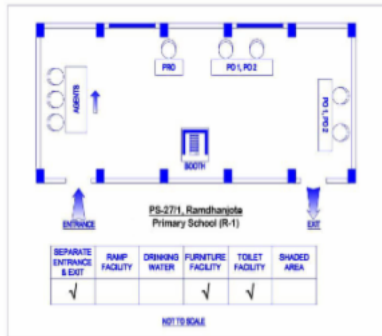

নির্বাচক নিবন্ধন আধিকারিকের স্বাক্ষর

Nazri Naksha

Google Map View

Polling Station Building Front View

Polling Station Front View

Cad View

Key MAP View

1 নাম : কলপানা দেবী অধিকারী স্বামীর নাম: দিলিপ রাম শর্মা বাড়ির নং : না বয়স : 49 লিঙ্গ : মহিলা	CMN0019042 ফটো উপলব্ধ	2 নাম : মমতা বর্মন পিতার নাম: অনিল বর্মন বাড়ির নং : এন0007 বয়স : 31 লিঙ্গ : মহিলা	NTL1380492 ফটো উপলব্ধ	3 নাম : যদু বড়াল পিতার নাম: যমাকাংতা বড়াল বাড়ির নং : এন007 বয়স : 39 লিঙ্গ : পুরুষ	KBK0314435 ফটো উপলব্ধ
4 নাম : গঙ্গা মায়ী স্বামীর নাম: অমর ছেত্রী বাড়ির নং : n0393 বয়স : 62 লিঙ্গ : মহিলা	NTL1838887 ফটো উপলব্ধ	5 নাম : নবাক্ষর দাস পিতার নাম: নাৰায়ন চন্দ্র দাস বাড়ির নং : 1 বয়স : 46 লিঙ্গ : পুরুষ	DHL1570996 ফটো উপলব্ধ	6 নাম : রোমা দেবী বড়াল স্বামীর নাম: যদু বড়াল বাড়ির নং : VILL - GOURSING JOTE, P.O বয়স : 30 লিঙ্গ : মহিলা	KBK0382853 ফটো উপলব্ধ
7 নাম : সরন খতিরাদা পিতার নাম: শিঃ ফেমরাজ খতিরাদা বাড়ির নং : UTTAR RAMDHAN JOTE বয়স : 34 লিঙ্গ : পুরুষ	LXD0222760 ফটো উপলব্ধ	8 নাম : মনোজ পিতার নাম: মান সিং বাড়ির নং : প্লট নং 735 বয়স : 50 লিঙ্গ : পুরুষ	LLZ0904375 ফটো উপলব্ধ	9 নাম : মতি অধিকারী স্বামীর নাম: মনু অধিকারী বাড়ির নং : n0397 বয়স : 66 লিঙ্গ : মহিলা	NTL1838895 ফটো উপলব্ধ
10 নাম : হিমালী রায় অধিকারী স্বামীর নাম: অরুণ অধিকারী বাড়ির নং : N0001 বয়স : 31 লিঙ্গ : মহিলা	NGW1696129 ফটো উপলব্ধ	11 নাম : অরুণ অধিকারী পিতার নাম: মৃত ধর্মমোহন অধিকারী বাড়ির নং : n0413 বয়স : 42 লিঙ্গ : পুরুষ	NTL1949437 ফটো উপলব্ধ	12 নাম : সীতামনি উড়াও পিতার নাম: রামধন উড়াও বাড়ির নং : n0216 বয়স : 38 লিঙ্গ : মহিলা	NTL1029149 ফটো উপলব্ধ
13 নাম : ঠাকুর উরাও পিতার নাম: রাফেল উরাও বাড়ির নং : n0079 বয়স : 76 লিঙ্গ : পুরুষ	WB/04/026/648003 ফটো উপলব্ধ	14 নাম : কুমার বিষ্ট পিতার নাম: জিৎ বিষ্ট বাড়ির নং : এন0079 বয়স : 36 লিঙ্গ : পুরুষ	NTL2452373 ফটো উপলব্ধ	15 নাম : সাহিল বিষ্ট পিতার নাম: শের বাহাদুর বিষ্টা বাড়ির নং : এন0079 বয়স : 22 লিঙ্গ : পুরুষ	NTL2419760 ফটো উপলব্ধ
16 নাম : গীতা রয় পিতার নাম: বানোপী রয় বাড়ির নং : এন0079 বয়স : 31 লিঙ্গ : মহিলা	ZRS1792191 ফটো উপলব্ধ	17 নাম : জাশ্বিনা লাকড়া পিতার নাম: জোয়াকিম লাকড়া বাড়ির নং : n0079 বয়স : 53 লিঙ্গ : মহিলা	NTL1168632 ফটো উপলব্ধ	18 নাম : লোক বাহাদুর বসনত পিতার নাম: লগন বাহাদুর বসনত বাড়ির নং : এন0079 বয়স : 41 লিঙ্গ : পুরুষ	KMY0313502 ফটো উপলব্ধ
19 নাম : পাজু উরাও পিতার নাম: ঠাকুর উরাও বাড়ির নং : n0079 বয়স : 48 লিঙ্গ : পুরুষ	BQT2177178 ফটো উপলব্ধ	20 নাম : সান্তা ওরাও স্বামীর নাম: সঞ্জীত ওরাও বাড়ির নং : n0079 বয়স : 39 লিঙ্গ : মহিলা	BQT3877636 ফটো উপলব্ধ	21 নাম : সঞ্জীত উরাও পিতার নাম: ঠাকুর উরাও বাড়ির নং : n0079 বয়স : 44 লিঙ্গ : পুরুষ	BQT1741750 ফটো উপলব্ধ
22 নাম : রঞ্জিত ওড়াও পিতার নাম: ঠাকুর ওড়াও বাড়ির নং : n0079 বয়স : 46 লিঙ্গ : পুরুষ	BQT2174548 ফটো উপলব্ধ	23 নাম : সুনিতা উরাও স্বামীর নাম: পাজু উরাও বাড়ির নং : n0079 বয়স : 45 লিঙ্গ : মহিলা	BQT2953305 ফটো উপলব্ধ	24 নাম : শর্মিলা উরাও স্বামীর নাম: রনজিৎ উরাও বাড়ির নং : n0079 বয়স : 43 লিঙ্গ : মহিলা	BQT2953313 ফটো উপলব্ধ
25 নাম : মমতা বিষ্ট স্বামীর নাম: কুমার বিষ্ট বাড়ির নং : এন0079 বয়স : 35 লিঙ্গ : মহিলা	NTL2452282 ফটো উপলব্ধ	26 নাম : সুসীতা ওরাও পিতার নাম: রঞ্জিত ওরাও বাড়ির নং : এন0001 বয়স : 23 লিঙ্গ : মহিলা	NTL2225795 ফটো উপলব্ধ	27 নাম : হেলে লাকড়া উরাও স্বামীর নাম: জোয়াকিম উরাও বাড়ির নং : n0079 বয়স : 69 লিঙ্গ : মহিলা	WB/04/026/555335 ফটো উপলব্ধ
Q 28 নাম : গোমা থাপা পিতার নাম: গোপাল থাপা বাড়ির নং : n0079 বয়স : 26 লিঙ্গ : মহিলা	HHG0540377 ফটো উপলব্ধ	29 নাম : গৌরাজ বর্মন পিতার নাম: ক্ষির প্রসাদ বর্মন বাড়ির নং : এন0079 বয়স : 33 লিঙ্গ : পুরুষ	NTL1031210 ফটো উপলব্ধ	30 নাম : বাবলু ওরাও পিতার নাম: রামধন ওরাও বাড়ির নং : n0095 বয়স : 37 লিঙ্গ : পুরুষ	BQT3877776 ফটো উপলব্ধ