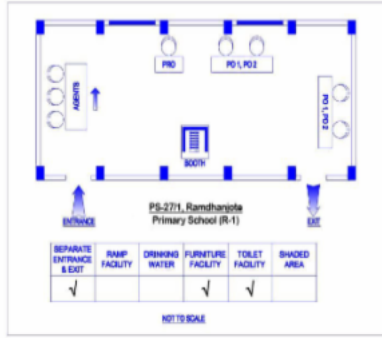

Nazri Naksha