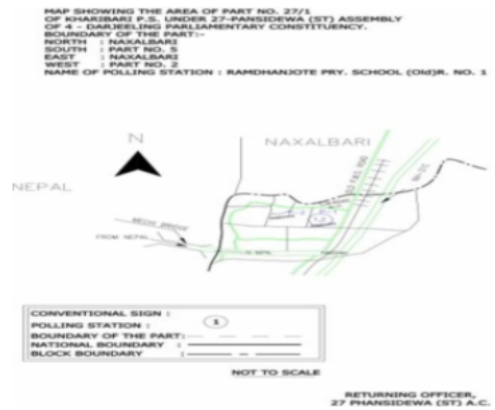

নির্বাচক নিবন্ধন আধিকারিকের স্বাক্ষর

Nazri Naksha

Google Map View

Polling Station Building Front View

Polling Station Front View

Cad View

Key MAP View

1 নাম : কলপানা দেবী অধিকারী স্বামীর নাম: দিলিপ রাম শর্মা বাড়ির নং : না বয়স : 49 লিঙ্গ : মহিলা	CMN0019042 ফটো উপলব্ধ	2 নাম : মমতা বর্মন পিতার নাম: অনিল বর্মন বাড়ির নং : এন0007 বয়স : 31 লিঙ্গ : মহিলা	NTL1380492 ফটো উপলব্ধ	3 নাম : যদু বড়াল পিতার নাম: যমাকাংতা বড়াল বাড়ির নং : এন007 বয়স : 39 লিঙ্গ : পুরুষ	KBK0314435 ফটো উপলব্ধ
4 নাম : গঙ্গা মায়ী স্বামীর নাম: অমর ছেত্রী বাড়ির নং : n0393 বয়স : 62 লিঙ্গ : মহিলা	NTL1838887 ফটো উপলব্ধ	5 নাম : নবাক্ষর দাস পিতার নাম: নাৰায়ন চন্দ্র দাস বাড়ির নং : 1 বয়স : 46 লিঙ্গ : পুরুষ	DHL1570996 ফটো উপলব্ধ	6 নাম : রোমা দেবী বড়াল স্বামীর নাম: যদু বড়াল বাড়ির নং : VILL - GOURSING JOTE, P.O বয়স : 30 লিঙ্গ : মহিলা	KBK0382853 ফটো উপলব্ধ
7 নাম : সরন খতিরাদা পিতার নাম: শিঃ ফেমরাজ খতিরাদা বাড়ির নং : UTTAR RAMDHAN JOTE বয়স : 34 লিঙ্গ : পুরুষ	LXD0222760 ফটো উপলব্ধ	8 নাম : মনোজ পিতার নাম: মান সিং বাড়ির নং : প্লট নং 735 বয়স : 50 লিঙ্গ : পুরুষ	LLZ0904375 ফটো উপলব্ধ	9 নাম : মতি অধিকারী স্বামীর নাম: মনু অধিকারী বাড়ির নং : n0397 বয়স : 66 লিঙ্গ : মহিলা	NTL1838895 ফটো উপলব্ধ
10 নাম : হিমালী রায় অধিকারী স্বামীর নাম: অরুণ অধিকারী বাড়ির নং : N0001 বয়স : 31 লিঙ্গ : মহিলা	NGW1696129 ফটো উপলব্ধ	11 নাম : অরুণ অধিকারী পিতার নাম: মৃত ধর্মমোহন অধিকারী বাড়ির নং : n0413 বয়স : 42 লিঙ্গ : পুরুষ	NTL1949437 ফটো উপলব্ধ	12 নাম : সীতামনি উড়াও পিতার নাম: রামধন উড়াও বাড়ির নং : n0216 বয়স : 38 লিঙ্গ : মহিলা	NTL1029149 ফটো উপলব্ধ
13 নাম : ঠাকুর উরাও পিতার নাম: রাফেল উরাও বাড়ির নং : n0079 বয়স : 76 লিঙ্গ : পুরুষ	WB/04/026/648003 ফটো উপলব্ধ	14 নাম : কুমার বিষ্ট পিতার নাম: জিৎ বিষ্ট বাড়ির নং : এন0079 বয়স : 36 লিঙ্গ : পুরুষ	NTL2452373 ফটো উপলব্ধ	15 নাম : সাহিল বিষ্ট পিতার নাম: শের বাহাদুর বিষ্টা বাড়ির নং : এন0079 বয়স : 22 লিঙ্গ : পুরুষ	NTL2419760 ফটো উপলব্ধ
16 নাম : গীতা রয় পিতার নাম: বানোপী রয় বাড়ির নং : এন0079 বয়স : 31 লিঙ্গ : মহিলা	ZRS1792191 ফটো উপলব্ধ	17 নাম : জাশ্বিনা লাকড়া পিতার নাম: জোয়াকিম লাকড়া বাড়ির নং : n0079 বয়স : 53 লিঙ্গ : মহিলা	NTL1168632 ফটো উপলব্ধ	18 নাম : লোক বাহাদুর বসনত পিতার নাম: লগন বাহাদুর বসনত বাড়ির নং : এন0079 বয়স : 41 লিঙ্গ : পুরুষ	KMY0313502 ফটো উপলব্ধ
19 নাম : পাজু উরাও পিতার নাম: ঠাকুর উরাও বাড়ির নং : n0079 বয়স : 48 লিঙ্গ : পুরুষ	BQT2177178 ফটো উপলব্ধ	20 নাম : সান্তা ওরাও স্বামীর নাম: সঞ্জীত ওরাও বাড়ির নং : n0079 বয়স : 39 লিঙ্গ : মহিলা	BQT3877636 ফটো উপলব্ধ	21 নাম : সঞ্জীত উরাও পিতার নাম: ঠাকুর উরাও বাড়ির নং : n0079 বয়স : 44 লিঙ্গ : পুরুষ	BQT1741750 ফটো উপলব্ধ
22 নাম : রঞ্জিত ওড়াও পিতার নাম: ঠাকুর ওড়াও বাড়ির নং : n0079 বয়স : 46 লিঙ্গ : পুরুষ	BQT2174548 ফটো উপলব্ধ	23 নাম : সুনিতা উরাও স্বামীর নাম: পাজু উরাও বাড়ির নং : n0079 বয়স : 45 লিঙ্গ : মহিলা	BQT2953305 ফটো উপলব্ধ	24 নাম : শর্মিলা উরাও স্বামীর নাম: রনজিৎ উরাও বাড়ির নং : n0079 বয়স : 43 লিঙ্গ : মহিলা	BQT2953313 ফটো উপলব্ধ
25 নাম : মমতা বিষ্ট স্বামীর নাম: কুমার বিষ্ট বাড়ির নং : এন0079 বয়স : 35 লিঙ্গ : মহিলা	NTL2452282 ফটো উপলব্ধ	26 নাম : সুসীতা ওরাও পিতার নাম: রঞ্জিত ওরাও বাড়ির নং : এন0001 বয়স : 23 লিঙ্গ : মহিলা	NTL2225795 ফটো উপলব্ধ	27 নাম : হেলে লাকড়া উরাও স্বামীর নাম: জোয়াকিম উরাও বাড়ির নং : n0079 বয়স : 69 লিঙ্গ : মহিলা	WB/04/026/555335 ফটো উপলব্ধ
Q 28 নাম : গোমা থাপা পিতার নাম: গোপাল থাপা বাড়ির নং : n0079 বয়স : 26 লিঙ্গ : মহিলা	HHG0540377 ফটো উপলব্ধ	29 নাম : গৌরাজ বর্মন পিতার নাম: ক্ষির প্রসাদ বর্মন বাড়ির নং : এন0079 বয়স : 33 লিঙ্গ : পুরুষ	NTL1031210 ফটো উপলব্ধ	30 নাম : বাবলু ওরাও পিতার নাম: রামধন ওরাও বাড়ির নং : n0095 বয়স : 37 লিঙ্গ : পুরুষ	BQT3877776 ফটো উপলব্ধ