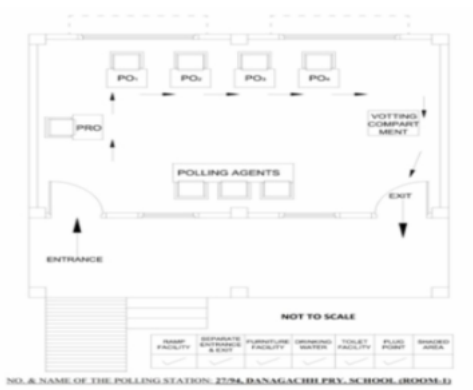

নির্বাচক নিবন্ধন আধিকারিকের স্বাক্ষর

Nazri Naksha

Google Map View

Polling Station Building Front View

Polling Station Front View

Cad View

Key MAP View

1	NTL1991587	ফটো উপলব্ধ	2	NTL1991710	ফটো উপলব্ধ	3	NTL1991579	ফটো উপলব্ধ
নাম : নেহা একা পিতার নাম: তেলসফোর একা বাড়ির নং : এন0001 বয়স : 25 লিঙ্গ : মহিলা			নাম : সন্দীপ সিংহ পিতার নাম: হিরেন সিংহ বাড়ির নং : নং 144 বয়স : 26 লিঙ্গ : পুরুষ			নাম : সুজা শর্মা পিতার নাম: লিলা প্রসাধ শর্মা বাড়ির নং : এন0103 বয়স : 27 লিঙ্গ : মহিলা		
4	NTL1991561	ফটো উপলব্ধ	5	NTL0975235	ফটো উপলব্ধ	6	NTL1970219	ফটো উপলব্ধ
নাম : সঞ্জিব লাকড়া পিতার নাম: চিটু লাকড়া বাড়ির নং : এন0210 বয়স : 25 লিঙ্গ : পুরুষ			নাম : এলিজাবেথ মিজ (ইন্দুয়ার) স্বামীর নাম: আলেক্সিয়াস মিজ বাড়ির নং : n0052 বয়স : 40 লিঙ্গ : মহিলা			নাম : সাতো কুজুর উরাও স্বামীর নাম: রহিত উরাও বাড়ির নং : n0098 বয়স : 30 লিঙ্গ : মহিলা		
7	BQT3358074	ফটো উপলব্ধ	8	BQT1863695	ফটো উপলব্ধ	9	BQT3358116	ফটো উপলব্ধ
নাম : সমীর সাগর একা পিতার নাম: করুনা সাগর বাড়ির নং : n0006 বয়স : 42 লিঙ্গ : পুরুষ			নাম : বিজয় কুমার খেস পিতার নাম: ইসিডোরে খেস বাড়ির নং : n0006 বয়স : 48 লিঙ্গ : পুরুষ			নাম : শনিয়ারো একা পিতার নাম: শ্যামল একা বাড়ির নং : n0006 বয়স : 40 লিঙ্গ : মহিলা		
10	NTL0975789	ফটো উপলব্ধ	11	WB/04/026/597232	ফটো উপলব্ধ	12	NTL0975748	ফটো উপলব্ধ
নাম : পিংকি (তির্কি) খেস স্বামীর নাম: বিজয় কুমার খেস বাড়ির নং : n0006 বয়স : 41 লিঙ্গ : মহিলা			নাম : লিওনী একা স্বামীর নাম: করুনা সাগর একা বাড়ির নং : n0006 বয়স : 68 লিঙ্গ : মহিলা			নাম : জাজিন্তা একা স্বামীর নাম: সমীর সাগর একা বাড়ির নং : n0006 বয়স : 42 লিঙ্গ : মহিলা		
13	NTL0333088	ফটো উপলব্ধ	14	NTL2227262	ফটো উপলব্ধ	15	BQT2932127	ফটো উপলব্ধ
নাম : সুকেশিনী একা পিতার নাম: করুনা সাগর একা বাড়ির নং : n0006 বয়স : 40 লিঙ্গ : মহিলা			নাম : পূরণ ওরাও পিতার নাম: যত্রু ওরাও বাড়ির নং : নং 236 বয়স : 45 লিঙ্গ : পুরুষ			নাম : অস্তোনী কুজুর পিতার নাম: মারকুস কুজুর বাড়ির নং : n0016 বয়স : 74 লিঙ্গ : পুরুষ		
16	NTL2227346	ফটো উপলব্ধ	17	NTL2227239	ফটো উপলব্ধ	18	WB/04/026/597262	ফটো উপলব্ধ
নাম : নম্রতা কুজুর পিতার নাম: অনুপ কুজুর বাড়ির নং : 001 বয়স : 29 লিঙ্গ : মহিলা			নাম : অঞ্জলি কুজুর পিতার নাম: রাজেশ কুজুর বাড়ির নং : নং 099 বয়স : 23 লিঙ্গ : মহিলা			নাম : খ্রীষ্টিফার বাড়া পিতার নাম: মারকুস বাড়া বাড়ির নং : n0016 বয়স : 61 লিঙ্গ : পুরুষ		
19	NTL2082089	ফটো উপলব্ধ	20	NTL1387828	ফটো উপলব্ধ	21	BQT1863679	ফটো উপলব্ধ
নাম : ফোলোরা কুজুর স্বামীর নাম: নির্মল কেরকেটা বাড়ির নং : n0013 বয়স : 66 লিঙ্গ : মহিলা			নাম : শুসানা কেরকেটা (একা) স্বামীর নাম: সুবোধ কেরকেটা বাড়ির নং : n0013 বয়স : 38 লিঙ্গ : মহিলা			নাম : সুবোধ কেরকেটা পিতার নাম: নির্মল কেরকেটা বাড়ির নং : n0013 বয়স : 48 লিঙ্গ : পুরুষ		
22	WB/04/026/597235	ফটো উপলব্ধ	23	WB/04/026/597237	ফটো উপলব্ধ	24	BQT3358108	ফটো উপলব্ধ
নাম : নির্মল কেরকেটা পিতার নাম: বেনেডিক কেরকেটা বাড়ির নং : n0013 বয়স : 68 লিঙ্গ : পুরুষ			নাম : কাথরীনা একা পিতার নাম: মার্টিন কেরকেটা বাড়ির নং : n0013 বয়স : 54 লিঙ্গ : মহিলা			নাম : সুনীতা কেরকেটা পিতার নাম: নির্মল কেরকেটা বাড়ির নং : n0013 বয়স : 33 লিঙ্গ : মহিলা		
25	BQT3358132	ফটো উপলব্ধ	26	NTL1387786	ফটো উপলব্ধ	27	BQT3358082	ফটো উপলব্ধ
নাম : মার্টিন কেরকেটা পিতার নাম: বেনেডিক কেরকেটা বাড়ির নং : n0017 বয়স : 61 লিঙ্গ : পুরুষ			নাম : দীপা কেরকেটা পিতার নাম: মার্টিন কেরকেটা বাড়ির নং : n0017 বয়স : 33 লিঙ্গ : মহিলা			নাম : প্রমোদ খেশ পিতার নাম: মহিপাল খেশ বাড়ির নং : n0007 বয়স : 39 লিঙ্গ : পুরুষ		
28	NTL2455905	ফটো উপলব্ধ	29	WB/04/026/597245	ফটো উপলব্ধ	30	BQT2076313	ফটো উপলব্ধ
নাম : অনুজ স্লেস পিতার নাম: কিশোর কুমার স্লেস বাড়ির নং : এন0007 বয়স : 21 লিঙ্গ : পুরুষ			নাম : প্রভা খেশ পিতার নাম: স্টেফেন খেশ বাড়ির নং : n0004 বয়স : 50 লিঙ্গ : মহিলা			নাম : সোভা খেশ পিতার নাম: স্টীফান খেশ বাড়ির নং : n0004 বয়স : 45 লিঙ্গ : মহিলা		