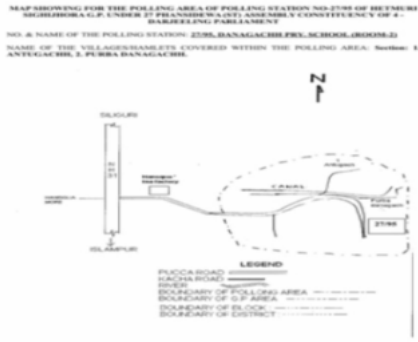

Nazri Naksha