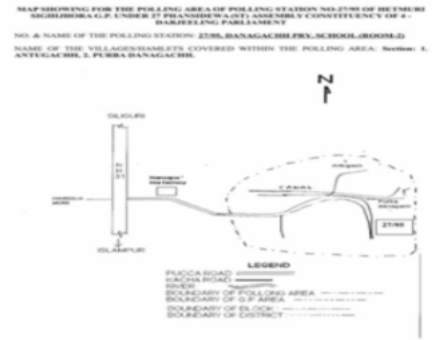

নির্বাচক নিবন্ধন আধিকারিকের স্বাক্ষর

Nazri Naksha

Google Map View

Polling Station Building Front View

Polling Station Front View

Cad View

Key MAP View

1 নাম : তুলসী ছেত্রী পিতার নাম: জীং বাহাদুর ছেত্রী বাড়ির নং : নং 142 বয়স : 24 লিঙ্গ : মহিলা	NTL2147577 ফটো উপলব্ধ	2 নাম : কুমার ছেত্রী পিতার নাম: জিৎ বাহাদুর ছেত্রী বাড়ির নং : এন0142 বয়স : 27 লিঙ্গ : পুরুষ	NTL1991900 ফটো উপলব্ধ	3 নাম : লিলি ইন্দুয়ার মায়ের নাম: সোমরী ইন্দুয়ার বাড়ির নং : 289 বয়স : 38 লিঙ্গ : মহিলা	BQT3868304 ফটো উপলব্ধ
4 নাম : বেঙ্গো টোপ্পো স্বামীর নাম: সহরায় টোপ্পো বাড়ির নং : 0080 বয়স : 43 লিঙ্গ : মহিলা	NTL2227353 ফটো উপলব্ধ	5 নাম : শুকো টোপ্পো স্বামীর নাম: খুড়া টোপ্পো বাড়ির নং : n0080 বয়স : 61 লিঙ্গ : মহিলা	WB/04/026/597032 ফটো উপলব্ধ	6 নাম : অমিত টোপ্পো পিতার নাম: সহরায় টোপ্পো বাড়ির নং : এন0080 বয়স : 21 লিঙ্গ : পুরুষ	NTL2457364 ফটো উপলব্ধ
Q 7 নাম : মার্কেল টোপ্পো পিতার নাম: কোটে টোপ্পো বাড়ির নং : বয়স : 39 লিঙ্গ : পুরুষ	NTL0975615 ফটো উপলব্ধ	8 নাম : অনামিকা টোপ্পো পিতার নাম: সহরায় টোপ্পো বাড়ির নং : নং025 বয়স : 25 লিঙ্গ : মহিলা	NTL2147437 ফটো উপলব্ধ	Q 9 নাম : সাহারায় টোপ্পো মায়ের নাম: জিতেনী টোপ্পো বাড়ির নং : বয়স : 46 লিঙ্গ : পুরুষ	BQT3868346 ফটো উপলব্ধ
10 নাম : জালুসা টোপ্পো পিতার নাম: কতে টোপ্পো বাড়ির নং : n0080 বয়স : 43 লিঙ্গ : পুরুষ	BQT2931822 ফটো উপলব্ধ	11 নাম : প্রিতী টোপ্পো পিতার নাম: জালুসা টোপ্পো বাড়ির নং : 0080 বয়স : 27 লিঙ্গ : মহিলা	NTL1988484 ফটো উপলব্ধ	12 নাম : প্রদীপ একা পিতার নাম: মহনলাল একা বাড়ির নং : n0079 বয়স : 45 লিঙ্গ : পুরুষ	BQT1864008 ফটো উপলব্ধ
13 নাম : বিরেন একা পিতার নাম: তাসিলাল একা বাড়ির নং : n0078 বয়স : 33 লিঙ্গ : পুরুষ	NTL1286863 ফটো উপলব্ধ	14 নাম : সিনি ওরাও একা স্বামীর নাম: বিরেন একা বাড়ির নং : n0078 বয়স : 34 লিঙ্গ : মহিলা	NTL1286954 ফটো উপলব্ধ	15 নাম : মঞ্জুলা একা স্বামীর নাম: মহনলাল একা বাড়ির নং : 004 বয়স : 39 লিঙ্গ : মহিলা	NTL2227486 ফটো উপলব্ধ
16 নাম : সুরেশ একা পিতার নাম: তশীলাল একা বাড়ির নং : n0078 বয়স : 31 লিঙ্গ : পুরুষ	NTL1388339 ফটো উপলব্ধ	17 নাম : দয়ান্তি একা স্বামীর নাম: প্রদীপ একা বাড়ির নং : n0079 বয়স : 39 লিঙ্গ : মহিলা	NTL1084755 ফটো উপলব্ধ	18 নাম : পতনী একা স্বামীর নাম: তশীলাল একা বাড়ির নং : n0078 বয়স : 71 লিঙ্গ : মহিলা	WB/04/026/597006 ফটো উপলব্ধ
19 নাম : হাবি ওরাও পিতার নাম: জোশেপ ওরাও বাড়ির নং : n0062 বয়স : 69 লিঙ্গ : মহিলা	WB/04/026/597017 ফটো উপলব্ধ	20 নাম : দেব তিকী পিতার নাম: বিশুলাল তিরকে বাড়ির নং : এন0073 বয়স : 22 লিঙ্গ : পুরুষ	NTL2457604 ফটো উপলব্ধ	21 নাম : বিশুলাল তিকী পিতার নাম: ভায়া তিকী বাড়ির নং : n0073 বয়স : 43 লিঙ্গ : পুরুষ	BQT3356987 ফটো উপলব্ধ
22 নাম : চিত্রুআ তিকী স্বামীর নাম: বিশুলাল তিকী বাড়ির নং : এন0073 বয়স : 53 লিঙ্গ : মহিলা	NTL1992007 ফটো উপলব্ধ	23 নাম : জোয়েল ওড়াও পিতার নাম: হবি ওড়াও বাড়ির নং : n0062 বয়স : 27 লিঙ্গ : পুরুষ	NTL1868116 ফটো উপলব্ধ	24 নাম : দিপরাজ তিকী পিতার নাম: বিশুলাল তিকী বাড়ির নং : নং 073 বয়স : 25 লিঙ্গ : পুরুষ	NTL2227429 ফটো উপলব্ধ
25 নাম : নেহা কুজুর পিতার নাম: বোলো কুজুর বাড়ির নং : নং 068 বয়স : 24 লিঙ্গ : মহিলা	NTL2147494 ফটো উপলব্ধ	26 নাম : অর্মিতা কুজুর স্বামীর নাম: বোলো কুজুর বাড়ির নং : 0068 বয়স : 36 লিঙ্গ : মহিলা	NTL2227445 ফটো উপলব্ধ	27 নাম : কুসমিতা কুজুর স্বামীর নাম: নবিন কুমার লাকড়া বাড়ির নং : n0205 বয়স : 33 লিঙ্গ : মহিলা	NTL1288869 ফটো উপলব্ধ
28 নাম : সঞ্জু কুজুর পিতার নাম: বানু কুজুর বাড়ির নং : n0068 বয়স : 33 লিঙ্গ : পুরুষ	NTL1388354 ফটো উপলব্ধ	29 নাম : এতোয়া কুজুর পিতার নাম: বানু কুজুর বাড়ির নং : n0068 বয়স : 40 লিঙ্গ : পুরুষ	BQT3357019 ফটো উপলব্ধ	30 নাম : সুকরি কুজুর পিতার নাম: বানু কুজুর বাড়ির নং : n0068 বয়স : 37 লিঙ্গ : মহিলা	NTL1633395 ফটো উপলব্ধ