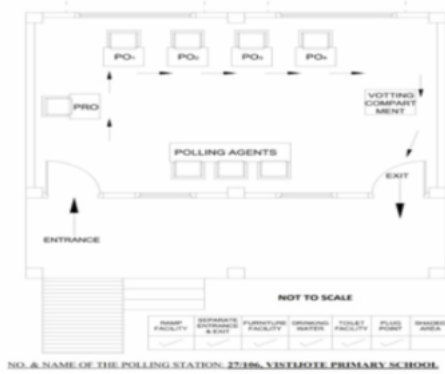

নির্বাচক নিবন্ধন আধিকারিকের স্বাক্ষর

Nazri Naksha

Google Map View

Polling Station Building Front View

Polling Station Front View

Cad View

Key MAP View

1 নাম : বিরাসমনি ইন্দোয়ার পিতার নাম: কুঞ্জল ইন্দোয়ার বাড়ির নং : n0199 বয়স : 48 লিঙ্গ : মহিলা	NTL1204536 ফটো উপলব্ধ	2 নাম : দিলরঞ্জন ইন্দোয়ার পিতার নাম: ভিকুয়া ইন্দোয়ার বাড়ির নং : n0020 বয়স : 59 লিঙ্গ : পুরুষ	WB/04/026/636007 ফটো উপলব্ধ	3 নাম : বালক দাশ ইন্দোয়ার পিতার নাম: ভিকুয়া ইন্দোয়ার বাড়ির নং : n0020 বয়স : 42 লিঙ্গ : পুরুষ	BQT3374675 ফটো উপলব্ধ
4 নাম : সঞ্জিত লোহার পিতার নাম: অপিল লোহার বাড়ির নং : n0199 বয়স : 27 লিঙ্গ : পুরুষ	NTL1871250 ফটো উপলব্ধ	5 নাম : সঞ্জীত ইন্দোয়ার পিতার নাম: রতিলাল ইন্দোয়ার বাড়ির নং : নং 248 বয়স : 28 লিঙ্গ : পুরুষ	NTL2230498 ফটো উপলব্ধ	6 নাম : সাগর ইন্দোয়ার পিতার নাম: বেনেডিক ইন্দোয়ার বাড়ির নং : 159 বয়স : 36 লিঙ্গ : পুরুষ	BQT3873296 ফটো উপলব্ধ
7 নাম : ওপিল লোহার পিতার নাম: বিরিয়া লোহার বাড়ির নং : n0199 বয়স : 47 লিঙ্গ : পুরুষ	BQT3375482 ফটো উপলব্ধ	8 নাম : সুখনী ইন্দোয়ার পিতার নাম: দেওসাই ইন্দোয়ার বাড়ির নং : n0154 বয়স : 69 লিঙ্গ : মহিলা	WB/04/026/636009 ফটো উপলব্ধ	9 নাম : সাচনী ইন্দোয়ার মায়ের নাম: ইতসারি ইন্দোয়ার বাড়ির নং : n0193 বয়স : 31 লিঙ্গ : মহিলা	NTL1870948 ফটো উপলব্ধ
10 নাম : ঝরিও লোহার পিতার নাম: রুপচান্দ লোহার বাড়ির নং : n0061 বয়স : 46 লিঙ্গ : মহিলা	BQT2185270 ফটো উপলব্ধ	11 নাম : রামু লোহার পিতার নাম: রুপচান্দ লোহার বাড়ির নং : n0061 বয়স : 43 লিঙ্গ : পুরুষ	BQT2074235 ফটো উপলব্ধ	12 নাম : বাসন্তী লোহার কুঞ্জর মায়ের নাম: মুলো লোহার বাড়ির নং : n0061 বয়স : 47 লিঙ্গ : মহিলা	NTL1870955 ফটো উপলব্ধ
13 নাম : বাবুলাল ইন্দোয়ার পিতার নাম: দেওসাই ইন্দোয়ার বাড়ির নং : n0154 বয়স : 65 লিঙ্গ : পুরুষ	WB/04/026/636010 ফটো উপলব্ধ	14 নাম : জ্যোতি লোহার পিতার নাম: ওপিল লোহার বাড়ির নং : এন0199 বয়স : 24 লিঙ্গ : মহিলা	NTL2230381 ফটো উপলব্ধ	15 নাম : সীতা মুণ্ডা ইন্দোয়ার স্বামীর নাম: কাঞ্চন ইন্দোয়ার বাড়ির নং : n0193 বয়স : 39 লিঙ্গ : মহিলা	NTL1827542 ফটো উপলব্ধ
16 নাম : সঞ্জিতা ইন্দোয়ার পিতার নাম: রতিলাল ইন্দোয়ার বাড়ির নং : n0248 বয়স : 30 লিঙ্গ : মহিলা	NTL1827500 ফটো উপলব্ধ	17 নাম : আনন্দ ইন্দোয়ার পিতার নাম: বাবুলাল ইন্দোয়ার বাড়ির নং : n0154 বয়স : 36 লিঙ্গ : পুরুষ	NTL1091032 ফটো উপলব্ধ	18 নাম : মীনা ইন্দোয়ার স্বামীর নাম: বাবুলাল ইন্দোয়ার বাড়ির নং : n0154 বয়স : 60 লিঙ্গ : মহিলা	WB/04/026/636012 ফটো উপলব্ধ
19 নাম : দিনেশ ইন্দোয়ার পিতার নাম: জোসেফ ইন্দোয়ার বাড়ির নং : নং 061 বয়স : 33 লিঙ্গ : পুরুষ	NTL2230514 ফটো উপলব্ধ	20 নাম : সোহন লোহার পিতার নাম: রুপচান্দ লোহার বাড়ির নং : n0061 বয়স : 44 লিঙ্গ : পুরুষ	BQT2074896 ফটো উপলব্ধ	21 নাম : অসমইত লোহার পিতার নাম: বিরজা লোহার বাড়ির নং : n0199 বয়স : 46 লিঙ্গ : মহিলা	NTL1091073 ফটো উপলব্ধ
22 নাম : আলবেট ইন্দোয়ার পিতার নাম: বাবুলাল ইন্দোয়ার বাড়ির নং : n0154 বয়স : 30 লিঙ্গ : পুরুষ	NTL1871094 ফটো উপলব্ধ	23 নাম : কাঞ্চন ইন্দোয়ার পিতার নাম: শিবনারায়ন ইন্দোয়ার বাড়ির নং : n0193 বয়স : 37 লিঙ্গ : পুরুষ	BQT3776671 ফটো উপলব্ধ	24 নাম : এতোয়ারী ইন্দোয়ার স্বামীর নাম: শিব নারায়ন ইন্দোয়ার বাড়ির নং : n0193 বয়স : 67 লিঙ্গ : মহিলা	BQT3374667 ফটো উপলব্ধ
25 নাম : দিলীপ ইন্দোয়ার পিতার নাম: এতোয়ারী ইন্দোয়ার বাড়ির নং : n0193 বয়স : 29 লিঙ্গ : পুরুষ	NTL1638931 ফটো উপলব্ধ	26 নাম : বেনেডিক ইন্দোয়ার পিতার নাম: দেওসাই ইন্দোয়ার বাড়ির নং : n0154 বয়স : 61 লিঙ্গ : পুরুষ	BQT3374683 ফটো উপলব্ধ	27 নাম : রমি লোহার পিতার নাম: রুপচান্দ লোহার বাড়ির নং : 62 বয়স : 41 লিঙ্গ : মহিলা	BQT3873577 ফটো উপলব্ধ
28 নাম : মুলো লোহার স্বামীর নাম: রুপচান্দ লোহার বাড়ির নং : n0061 বয়স : 69 লিঙ্গ : মহিলা	WB/04/026/636450 ফটো উপলব্ধ	29 নাম : জসেফ ইন্দোয়ার পিতার নাম: দেওসাই ইন্দোয়ার বাড়ির নং : n0061 বয়স : 71 লিঙ্গ : পুরুষ	BQT1865559 ফটো উপলব্ধ	30 নাম : কিরন ইন্দোয়ার পিতার নাম: বাবুলাল ইন্দোয়ার বাড়ির নং : n0154 বয়স : 34 লিঙ্গ : মহিলা	NTL1513407 ফটো উপলব্ধ