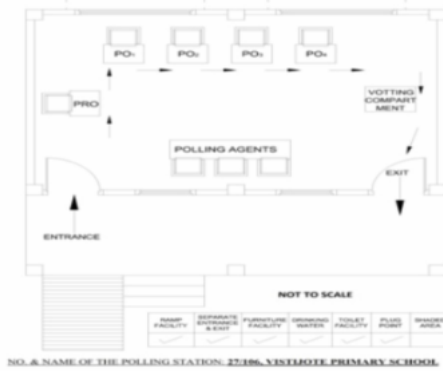

নির্বাচক নিবন্ধন আধিকারিকের স্বাক্ষর

Nazri Naksha

Google Map View

Polling Station Building Front View

Polling Station Front View

Cad View

Key MAP View

1 নাম : মহঃ রোহিত পিতার নাম : মোঃ হাদি রহিমুদ্দিন বাড়ির নং : N0080 বয়স : 24 লিঙ্গ : পুরুষ	NTL2160208 ফটো উপলব্ধ	2 নাম : সায়েইদ আলী পিতার নাম : মহঃ ইউসুফ বাড়ির নং : এন0138 বয়স : 27 লিঙ্গ : পুরুষ	NTL1994854 ফটো উপলব্ধ	3 নাম : সুভাষ লাকড়া মায়ের নাম : বান্ধা লাকড়া বাড়ির নং : এন0236 বয়স : 28 লিঙ্গ : পুরুষ	NTL1994805 ফটো উপলব্ধ
4 নাম : মোঃ সামিম পিতার নাম : মহঃ ইদ বাড়ির নং : n0010 বয়স : 29 লিঙ্গ : পুরুষ	NTL1944461 ফটো উপলব্ধ	5 নাম : মহঃ কুদ্দুস পিতার নাম : মহঃ রফি. দ বাড়ির নং : নং 001 বয়স : 25 লিঙ্গ : পুরুষ	NTL2160463 ফটো উপলব্ধ	6 নাম : শান্তী মিজ পিতার নাম : ঘুরোন মিজ বাড়ির নং : এন0173 বয়স : 25 লিঙ্গ : মহিলা	NTL1994896 ফটো উপলব্ধ
7 নাম : শেখ সৈদ মহম্মদ পিতার নাম : শেখ নেইম বাড়ির নং : n0010 বয়স : 54 লিঙ্গ : পুরুষ	WB/04/026/600031 ফটো উপলব্ধ	8 নাম : গৌরভ পান্না পিতার নাম : অরবিন্দ পান্না বাড়ির নং : এন0100 বয়স : 25 লিঙ্গ : পুরুষ	NTL1994813 ফটো উপলব্ধ	9 নাম : সামসুন নেছা পিতার নাম : শেখ সৈদ বাড়ির নং : n0010 বয়স : 53 লিঙ্গ : মহিলা	WB/04/026/600034 ফটো উপলব্ধ
10 নাম : বানু খাতুন স্বামীর নাম : মহঃ হাজাদুল বাড়ির নং : n0015 বয়স : 34 লিঙ্গ : মহিলা	NTL1761246 ফটো উপলব্ধ	11 নাম : মহঃ ইব্রাহিম পিতার নাম : মহঃ জয়নুল বাড়ির নং : এন0138 বয়স : 26 লিঙ্গ : পুরুষ	NTL1994953 ফটো উপলব্ধ	12 নাম : আনওরা বেগম স্বামীর নাম : মহঃ আমির আলি বাড়ির নং : এন0140 বয়স : 27 লিঙ্গ : মহিলা	NTL1994912 ফটো উপলব্ধ
13 নাম : ববি খাতুন স্বামীর নাম : মহঃ খাদিম বাড়ির নং : n0207 বয়স : 36 লিঙ্গ : মহিলা	NTL1513589 ফটো উপলব্ধ	14 নাম : মহঃ আবুতালেফ পিতার নাম : মহঃ আসারু বাড়ির নং : n0201 বয়স : 32 লিঙ্গ : পুরুষ	NTL1513506 ফটো উপলব্ধ	15 নাম : মোহম্মদ হাজা পিতার নাম : মহঃ ডোলু বাড়ির নং : n0015 বয়স : 31 লিঙ্গ : পুরুষ	NTL1392232 ফটো উপলব্ধ
16 নাম : সাবানা খাতুন স্বামীর নাম : মহঃ শরিফ আখতার বাড়ির নং : n0208 বয়স : 31 লিঙ্গ : মহিলা	NTL1513597 ফটো উপলব্ধ	17 নাম : খালেসা খাতুন স্বামীর নাম : মহঃ সামসুল বাড়ির নং : n0209 বয়স : 39 লিঙ্গ : মহিলা	NTL1513605 ফটো উপলব্ধ	18 নাম : অমিত তিকী পিতার নাম : চাইতা তিকী বাড়ির নং : এন0155 বয়স : 26 লিঙ্গ : পুরুষ	NTL1994839 ফটো উপলব্ধ
19 নাম : ফতেমা খাতুন স্বামীর নাম : মহঃ আবুতালিফ বাড়ির নং : n0205 বয়স : 35 লিঙ্গ : মহিলা	NTL1513563 ফটো উপলব্ধ	Q 20 নাম : আনাম নাগেসিয়া পিতার নাম : অমিত নাগেসিয়া বাড়ির নং : এন0137 বয়স : 25 লিঙ্গ : পুরুষ	NTL1994821 ফটো উপলব্ধ	21 নাম : সুজয় ইন্ডওয়ার পিতার নাম : রাম ইন্ডওয়ার বাড়ির নং : নং 076 বয়স : 26 লিঙ্গ : পুরুষ	NTL2160984 ফটো উপলব্ধ
22 নাম : প্রতিমা ঙ্গড়র পিতার নাম : সঞ্জীত ঙ্গড়র বাড়ির নং : নং 125 বয়স : 23 লিঙ্গ : মহিলা	NTL2230571 ফটো উপলব্ধ	23 নাম : কিরন উরাও পিতার নাম : সুয়রু উরাও বাড়ির নং : n0203 বয়স : 31 লিঙ্গ : মহিলা	NTL1639020 ফটো উপলব্ধ	24 নাম : কারমি উরাও পিতার নাম : সুইরো উরাও বাড়ির নং : n0203 বয়স : 28 লিঙ্গ : মহিলা	NTL1827583 ফটো উপলব্ধ
25 নাম : সমির একা পিতার নাম : রুপলাল একা বাড়ির নং : নং 096 বয়স : 24 লিঙ্গ : পুরুষ	NTL2160695 ফটো উপলব্ধ	26 নাম : বরসাতি একা পিতার নাম : ছোটন একা বাড়ির নং : নং 096 বয়স : 24 লিঙ্গ : মহিলা	NTL2160661 ফটো উপলব্ধ	27 নাম : সালু একা পিতার নাম : বিহনু একা বাড়ির নং : নং 185 বয়স : 37 লিঙ্গ : পুরুষ	NTL2230589 ফটো উপলব্ধ
28 নাম : সঞ্জীতা ওরাও কছুয়া পিতার নাম : ছবিলাল কছুয়া বাড়ির নং : নং 074 বয়স : 25 লিঙ্গ : মহিলা	NTL2230647 ফটো উপলব্ধ	29 নাম : রিতিশ কুজুর পিতার নাম : নেচল কুজুর বাড়ির নং : নং 104 বয়স : 25 লিঙ্গ : পুরুষ	NTL2230605 ফটো উপলব্ধ	30 নাম : জ্যোতিষ কুজুর পিতার নাম : জুলিয়াস কুজুর বাড়ির নং : নং 001 বয়স : 25 লিঙ্গ : পুরুষ	NTL2160455 ফটো উপলব্ধ