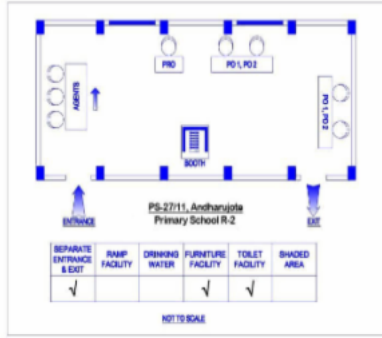

Nazri Naksha