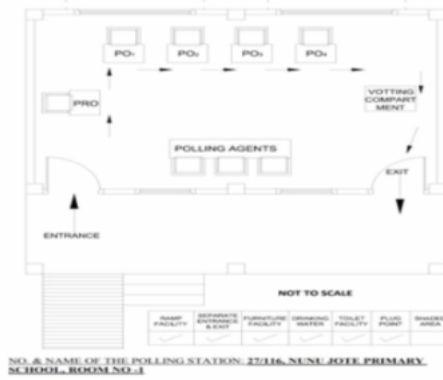

নির্বাচক নিবন্ধন আধিকারিকের স্বাক্ষর

Nazri Naksha

Google Map View

Polling Station Building Front View

Polling Station Front View

Cad View

Key MAP View

1 নাম : সিমরন বেক পিতার নাম: রাজু বেক বাড়ির নং : এন0004 বয়স : 21 লিঙ্গ : মহিলা	NTL2452506 ফটো উপলব্ধ	2 নাম : বের্না বেক স্বামীর নাম: কর্মা বেক বাড়ির নং : n0024 বয়স : 58 লিঙ্গ : মহিলা	NTL2069193 ফটো উপলব্ধ	3 নাম : মিলন নাগেসিয়া পিতার নাম: ঠুকু নাগেসিয়া বাড়ির নং : বৈরিতা বয়স : 28 লিঙ্গ : পুরুষ	NTL2374270 ফটো উপলব্ধ
4 নাম : সুস্মিতা বেক পিতার নাম: বাসু বেক বাড়ির নং : এন0004 বয়স : 21 লিঙ্গ : মহিলা	NTL2456341 ফটো উপলব্ধ	5 নাম : অমিত বেক পিতার নাম: কর্মা বেক বাড়ির নং : n0024 বয়স : 38 লিঙ্গ : পুরুষ	BQT3548666 ফটো উপলব্ধ	6 নাম : অনীতা ওরার অন্যান্য: ভাকরু টোপ্পো বাড়ির নং : n0392 বয়স : 33 লিঙ্গ : মহিলা	NTL1388057 ফটো উপলব্ধ
7 নাম : বসিল বেক পিতার নাম: কর্মা বেক বাড়ির নং : n0024 বয়স : 32 লিঙ্গ : পুরুষ	NTL1294065 ফটো উপলব্ধ	8 নাম : এলিনা বেক পিতার নাম: কর্মা বেক বাড়ির নং : n0024 বয়স : 36 লিঙ্গ : মহিলা	NTL0421560 ফটো উপলব্ধ	9 নাম : রাজ কুমারী লাকড়া স্বামীর নাম: সুনিলা লাকড়া বাড়ির নং : n0006 বয়স : 35 লিঙ্গ : মহিলা	NTL1097229 ফটো উপলব্ধ
10 নাম : রশ্মী বেক পিতার নাম: বাসু বেক বাড়ির নং : n0004 বয়স : 35 লিঙ্গ : মহিলা	NTL1097260 ফটো উপলব্ধ	11 নাম : জনসন ওরাও পিতার নাম: মদন ওরাও বাড়ির নং : এন075 বয়স : 25 লিঙ্গ : পুরুষ	NTL1997600 ফটো উপলব্ধ	12 নাম : ইলিসাবা বেক পিতার নাম: কর্মা বেক বাড়ির নং : n0024 বয়স : 33 লিঙ্গ : মহিলা	NTL1396316 ফটো উপলব্ধ
13 নাম : প্রিয়া বেক পিতার নাম: রাজু বেক বাড়ির নং : নুনুজোটে বয়স : 22 লিঙ্গ : মহিলা	NTL2394930 ফটো উপলব্ধ	14 নাম : সুলে বেক পিতার নাম: মটরু বেক বাড়ির নং : n0006 বয়স : 35 লিঙ্গ : পুরুষ	NTL1396027 ফটো উপলব্ধ	15 নাম : অর্চনা বেক পিতার নাম: বাসু বেক বাড়ির নং : n0004 বয়স : 31 লিঙ্গ : মহিলা	NTL1396266 ফটো উপলব্ধ
16 নাম : সিতা বেক ওরাও স্বামীর নাম: সুরেশ বেক বাড়ির নং : n0006 বয়স : 39 লিঙ্গ : মহিলা	NTL1874890 ফটো উপলব্ধ	17 নাম : মাইনো বেগ স্বামীর নাম: মটরু বেগ বাড়ির নং : n0006 বয়স : 56 লিঙ্গ : মহিলা	WB/04/026/606250 ফটো উপলব্ধ	18 নাম : রাজু বেক পিতার নাম: কাহারু বেক বাড়ির নং : n0004 বয়স : 53 লিঙ্গ : পুরুষ	WB/04/026/606182 ফটো উপলব্ধ
19 নাম : সুরেশ বেক পিতার নাম: মটরু বেক বাড়ির নং : n0006 বয়স : 38 লিঙ্গ : পুরুষ	NTL1097385 ফটো উপলব্ধ	20 নাম : বাসু বেক পিতার নাম: কাহারু বেগ বাড়ির নং : n0004 বয়স : 59 লিঙ্গ : পুরুষ	WB/04/026/606251 ফটো উপলব্ধ	21 নাম : কলশাটিনা বেক স্বামীর নাম: বাসু বেগ বাড়ির নং : n0004 বয়স : 56 লিঙ্গ : মহিলা	WB/04/026/606252 ফটো উপলব্ধ
22 নাম : সিমোল ঈংডুর পিতার নাম: টেলীস্ফোর ঈন্দয়ার বাড়ির নং : ননু জ্যোতে বয়স : 22 লিঙ্গ : পুরুষ	NTL2432391 ফটো উপলব্ধ	23 নাম : কাঞ্চন কলোডিয়া মাঝি (ইন্দোয়ার) স্বামীর নাম: সুখিরাম ইন্দোয়ার বাড়ির নং : n0035 বয়স : 36 লিঙ্গ : মহিলা	NTL1396217 ফটো উপলব্ধ	24 নাম : কমল ইন্দোয়ার পিতার নাম: তেলস্ফোর ইন্দোয়ার বাড়ির নং : n0047 বয়স : 28 লিঙ্গ : পুরুষ	NTL1765353 ফটো উপলব্ধ
25 নাম : সাবিনা ইন্দোয়ার স্বামীর নাম: তেলস্ফোর ইন্দোয়ার বাড়ির নং : n0047 বয়স : 42 লিঙ্গ : মহিলা	BQT2935377 ফটো উপলব্ধ	26 নাম : সুখিরাম ইন্দোয়ার পিতার নাম: পকলু ইন্দোয়ার বাড়ির নং : n0035 বয়স : 35 লিঙ্গ : পুরুষ	NTL1097278 ফটো উপলব্ধ	27 নাম : বিমল ইন্দোয়ার পিতার নাম: তেলস্ফোর ইন্দোয়ার বাড়ির নং : এন0047 বয়স : 21 লিঙ্গ : পুরুষ	NTL2449650 ফটো উপলব্ধ
28 নাম : রজনী ইন্দোয়ার (ওরাও) স্বামীর নাম: ঠুকরু ইন্দোয়ার বাড়ির নং : n0047 বয়স : 34 লিঙ্গ : মহিলা	NTL1293984 ফটো উপলব্ধ	29 নাম : তেলস্ফোর ইন্দোয়ার পিতার নাম: পকলু ইন্দোয়ার বাড়ির নং : n0047 বয়স : 49 লিঙ্গ : পুরুষ	WB/04/026/606003 ফটো উপলব্ধ	30 নাম : শেখর ঈন্দয়ার পিতার নাম: তেলস্ফোর ইন্দোয়ার বাড়ির নং : এন0047 বয়স : 26 লিঙ্গ : পুরুষ	NTL1990662 ফটো উপলব্ধ