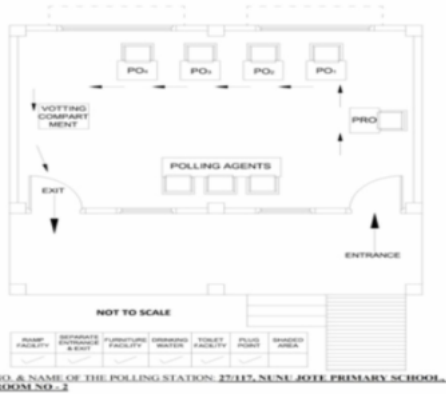

নির্বাচক নিবন্ধন আধিকারিকের স্বাক্ষর

Nazri Naksha

Google Map View

Polling Station Building Front View

Polling Station Front View

Cad View

Key MAP View

1	NTL1997949	নাম : সঞ্জু বেক পিতার নাম: সেলভেসটার বেক বাড়ির নং : এন0260 বয়স : 25 লিঙ্গ : পুরুষ	ফটো উপলব্ধ	2	NTL1997741	নাম : পার্থ ধর পিতার নাম: সুদাম ধর বাড়ির নং : এন0239 বয়স : 25 লিঙ্গ : পুরুষ	ফটো উপলব্ধ	3	NTL1997923	নাম : অমর দীপ মিজ মায়ের নাম: সুনীতা মিজ বাড়ির নং : এন00326 বয়স : 26 লিঙ্গ : পুরুষ	ফটো উপলব্ধ
4	NTL1997915	নাম : অ্যালবার্ট একা পিতার নাম: বিনু একা বাড়ির নং : এন00275 বয়স : 28 লিঙ্গ : পুরুষ	ফটো উপলব্ধ	5	NTL1997907	নাম : পূর্ণিমা সিং রায় স্বামীর নাম: রাজেশ রায় বাড়ির নং : এন00171 বয়স : 26 লিঙ্গ : মহিলা	ফটো উপলব্ধ	6	NTL1997899	নাম : আলিশা ওরাও পিতার নাম: সুলে ওরাও বাড়ির নং : এন00250 বয়স : 26 লিঙ্গ : মহিলা	ফটো উপলব্ধ
7	NTL1293992	নাম : মরিয়াম একা (খালকো) স্বামীর নাম: সিরিল একা বাড়ির নং : নং 140 বয়স : 37 লিঙ্গ : মহিলা	ফটো উপলব্ধ	8	NTL2168615	নাম : মোনিকা একা পিতার নাম: সিরিল একা বাড়ির নং : নং140 বয়স : 24 লিঙ্গ : মহিলা	ফটো উপলব্ধ	9	NTL2233401	নাম : জন একা পিতার নাম: পাসকল একা বাড়ির নং : নং 147 বয়স : 35 লিঙ্গ : পুরুষ	ফটো উপলব্ধ
10	BQT3686334	নাম : সিরিল একা পিতার নাম: মংলু একা বাড়ির নং : নং 140 বয়স : 45 লিঙ্গ : পুরুষ	ফটো উপলব্ধ	11	NTL2168730	নাম : বীণীলা ওরাং পিতার নাম: অশ্রু ওরাং বাড়ির নং : নং 001 বয়স : 28 লিঙ্গ : পুরুষ	ফটো উপলব্ধ	12	NTL2168946	নাম : সংটনা ওরাং পিতার নাম: মান্সু ওরাং বাড়ির নং : নং 001 বয়স : 25 লিঙ্গ : মহিলা	ফটো উপলব্ধ
13	NTL2233450	নাম : সুস্মিতা ওরাও পিতার নাম: পুশা ওরাও বাড়ির নং : এন0250 বয়স : 24 লিঙ্গ : মহিলা	ফটো উপলব্ধ	14	NTL2233310	নাম : সুনীতা ওরাও মায়ের নাম: মরিয়ম ওরাও বাড়ির নং : নং 204 বয়স : 25 লিঙ্গ : মহিলা	ফটো উপলব্ধ	15	NTL2233237	নাম : সমির ওরাও পিতার নাম: কর্ম ওরাও বাড়ির নং : নং 209 বয়স : 23 লিঙ্গ : পুরুষ	ফটো উপলব্ধ
16	NTL2233385	নাম : বাদল ওরাও পিতার নাম: পদ্মা ওরাও বাড়ির নং : নং 209 বয়স : 25 লিঙ্গ : পুরুষ	ফটো উপলব্ধ	17	NTL2233328	নাম : সুরজ ওরাও পিতার নাম: টারা ওরাও বাড়ির নং : নং 212 বয়স : 25 লিঙ্গ : পুরুষ	ফটো উপলব্ধ	18	NTL2233369	নাম : লক্ষ্মী কুজুর পিতার নাম: গোপাল কুজুর বাড়ির নং : নং 287 বয়স : 30 লিঙ্গ : মহিলা	ফটো উপলব্ধ
19	NTL1206952	নাম : সুদীপ কুমার কুজুর পিতার নাম: তারসিয়াস কুজুর বাড়ির নং : n0164 বয়স : 36 লিঙ্গ : পুরুষ	ফটো উপলব্ধ	20	NTL1518331	নাম : আরতি কুজুর স্বামীর নাম: তারসিয়াস কুজুর বাড়ির নং : n0164 বয়স : 49 লিঙ্গ : মহিলা	ফটো উপলব্ধ	21	WB/04/026/606760	নাম : রাজেন কুজুর পিতার নাম: কান্দা কুজুর বাড়ির নং : n0164 বয়স : 49 লিঙ্গ : পুরুষ	ফটো উপলব্ধ
22	WB/04/026/606761	নাম : তারসিয়াস কুজুর পিতার নাম: কান্দা কুজুর বাড়ির নং : n0164 বয়স : 56 লিঙ্গ : পুরুষ	ফটো উপলব্ধ	23	NTL2233427	নাম : সুয়েতা কুজুর পিতার নাম: অ্যান্টনিস কুজুর বাড়ির নং : এন0261 বয়স : 23 লিঙ্গ : মহিলা	ফটো উপলব্ধ	24	NTL2233377	নাম : রিনা কুজুর স্বামীর নাম: তারসিয়াস কুজুর বাড়ির নং : নং 341 বয়স : 56 লিঙ্গ : মহিলা	ফটো উপলব্ধ
25	NTL2233393	নাম : ফুলকুমারী কুজুর একা স্বামীর নাম: জন একা বাড়ির নং : নং 147 বয়স : 33 লিঙ্গ : মহিলা	ফটো উপলব্ধ	26	NTL2233351	নাম : মঞ্জু কুনোয়ার স্বামীর নাম: রামশঙ্কর কুনোয়ার বাড়ির নং : নং 147 বয়স : 41 লিঙ্গ : মহিলা	ফটো উপলব্ধ	27	BQT2065753	নাম : সুনীলা খালকো পিতার নাম: বন্দন খালকো বাড়ির নং : n0195 বয়স : 48 লিঙ্গ : পুরুষ	ফটো উপলব্ধ
28	NTL2233286	নাম : সুমিতা তিকী পিতার নাম: জুগী তিকী বাড়ির নং : নং 048 বয়স : 51 লিঙ্গ : মহিলা	ফটো উপলব্ধ	29	NTL2233278	নাম : জুগনু তিকী পিতার নাম: রফেল তিকী বাড়ির নং : নং 147 বয়স : 56 লিঙ্গ : পুরুষ	ফটো উপলব্ধ	30	NTL2168680	নাম : রবি তিকী মায়ের নাম: মিনা তিকী বাড়ির নং : নং11 বয়স : 27 লিঙ্গ : পুরুষ	ফটো উপলব্ধ