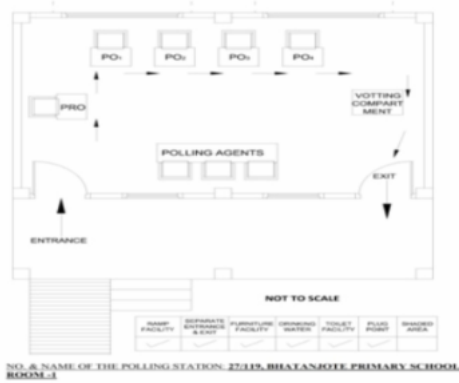

নির্বাচক নিবন্ধন আধিকারিকের স্বাক্ষর

Nazri Naksha

Google Map View

Polling Station Building Front View

Polling Station Front View

Cad View

Key MAP View

1 নাম : সঞ্জিত সিংহ পিতার নাম: রাজু সিংহ বাড়ির নং : এন0117 বয়স : 25 লিঙ্গ : পুরুষ	NTL1998228 ফটো উপলব্ধ	2 নাম : পূজা সিংহ স্বামীর নাম: সঞ্জীত সিংহ বাড়ির নং : 01 বয়স : 21 লিঙ্গ : মহিলা	NTL2522126 ফটো উপলব্ধ	3 নাম : রাকেশ সরকার পিতার নাম: বিমল সরকার বাড়ির নং : এন0160 বয়স : 25 লিঙ্গ : পুরুষ	NTL1998301 ফটো উপলব্ধ
4 নাম : সোনালি বর্মণ স্বামীর নাম: দেবশীস বর্মণ বাড়ির নং : এন0312 বয়স : 31 লিঙ্গ : মহিলা	NTL1998277 ফটো উপলব্ধ	5 নাম : সোনালী দাম কণ্ডু স্বামীর নাম: সুশান্ত দাস বাড়ির নং : n0308 বয়স : 44 লিঙ্গ : মহিলা	MHX2731404 ফটো উপলব্ধ	6 নাম : নিরুপমা (সিংহ) বর্মণ স্বামীর নাম: শান্ত বর্মণ বাড়ির নং : n0368 বয়স : 32 লিঙ্গ : মহিলা	NTL1391028 ফটো উপলব্ধ
7 নাম : ঝর্ণা অধিকারী (সিংহ) স্বামীর নাম: অমল সিংহ বাড়ির নং : n0040 বয়স : 53 লিঙ্গ : মহিলা	WB/04/026/315216 ফটো উপলব্ধ	8 নাম : প্রসেনজীৎ সিংহ মায়ের নাম: ঝর্ণা সিংহ বাড়ির নং : n0040 বয়স : 29 লিঙ্গ : পুরুষ	NTL1643675 ফটো উপলব্ধ	9 নাম : অপর্ণা সিংহ পিতার নাম: অমল সিংহ বাড়ির নং : n0040 বয়স : 31 লিঙ্গ : মহিলা	NTL1519123 ফটো উপলব্ধ
10 নাম : সাধনা অধিকারী পিতার নাম: মুনি রাজ অধিকারী বাড়ির নং : নো 111 বয়স : 28 লিঙ্গ : মহিলা	NTL1768423 ফটো উপলব্ধ	11 নাম : ললিতা উপাধ্যায় স্বামীর নাম: হরিরাম উপাধ্যায় বাড়ির নং : পংডিজী হাউস বয়স : 70 লিঙ্গ : মহিলা	ZRS1683283 ফটো উপলব্ধ	12 নাম : অজয় কুমার উপাধ্যায় পিতার নাম: হরি রাম উপাধ্যায় বাড়ির নং : নং 123 বয়স : 42 লিঙ্গ : পুরুষ	NTL2234136 ফটো উপলব্ধ
13 নাম : পুতুল ঋষী পিতার নাম: উমেশ ঋষী বাড়ির নং : n0106 বয়স : 32 লিঙ্গ : মহিলা	NTL1519313 ফটো উপলব্ধ	14 নাম : চন্দন ঋষি পিতার নাম: মিতকু ঋষি বাড়ির নং : n0105 বয়স : 28 লিঙ্গ : পুরুষ	NTL1766179 ফটো উপলব্ধ	15 নাম : উমেশ ঋষি পিতার নাম: ফুদন ঋষি বাড়ির নং : n0106 বয়স : 66 লিঙ্গ : পুরুষ	WB/04/026/315004 ফটো উপলব্ধ
16 নাম : সন্ধ্যা ঋষি স্বামীর নাম: মিতকু ঋষি বাড়ির নং : n0105 বয়স : 49 লিঙ্গ : মহিলা	BQT2843381 ফটো উপলব্ধ	17 নাম : পিংকী ঋষি পিতার নাম: উমেশ ঋষি বাড়ির নং : n0106 বয়স : 27 লিঙ্গ : মহিলা	NTL1965193 ফটো উপলব্ধ	18 নাম : সন্তালি ঋষী পিতার নাম: উমেশ ঋষী বাড়ির নং : n0106 বয়স : 31 লিঙ্গ : মহিলা	NTL1519321 ফটো উপলব্ধ
19 নাম : মিতকু ঋষি পিতার নাম: সরজু ঋষি বাড়ির নং : n0105 বয়স : 55 লিঙ্গ : পুরুষ	WB/04/026/315002 ফটো উপলব্ধ	20 নাম : সরজু ঋষি পিতার নাম: শিবু ঋষি বাড়ির নং : n0105 বয়স : 76 লিঙ্গ : পুরুষ	WB/04/026/315001 ফটো উপলব্ধ	21 নাম : বিশু ঋষি পিতার নাম: মিতকু ঋষি বাড়ির নং : n0105 বয়স : 31 লিঙ্গ : পুরুষ	NTL1397801 ফটো উপলব্ধ
22 নাম : মুনি ঋষি স্বামীর নাম: উমেশ ঋষি বাড়ির নং : n0106 বয়স : 54 লিঙ্গ : মহিলা	WB/04/026/315005 ফটো উপলব্ধ	23 নাম : গোবিন ঋষি পিতার নাম: সরজু ঋষি বাড়ির নং : n0105 বয়স : 50 লিঙ্গ : পুরুষ	WB/04/026/315003 ফটো উপলব্ধ	24 নাম : রীতা ঋষী পিতার নাম: উমেশ ঋষী বাড়ির নং : n0313 বয়স : 35 লিঙ্গ : মহিলা	NTL1519305 ফটো উপলব্ধ
25 নাম : নসীব ঋষী পিতার নাম: উমেশ ঋষী বাড়ির নং : n0314 বয়স : 32 লিঙ্গ : পুরুষ	NTL1519339 ফটো উপলব্ধ	26 নাম : তরুণ কর পিতার নাম: সঞ্জয় কর বাড়ির নং : n0154 বয়স : 29 লিঙ্গ : পুরুষ	NTL1766138 ফটো উপলব্ধ	27 নাম : বানী কর স্বামীর নাম: সঞ্জয় কর বাড়ির নং : n0157 বয়স : 49 লিঙ্গ : মহিলা	GLQ1223486 ফটো উপলব্ধ
28 নাম : সঞ্জয় কর পিতার নাম: জগদীশ কর বাড়ির নং : n0154 বয়স : 59 লিঙ্গ : পুরুষ	NTL1207471 ফটো উপলব্ধ	29 নাম : মীরা কর্মকার স্বামীর নাম: বাদল কর্মকার বাড়ির নং : n0080 বয়স : 35 লিঙ্গ : মহিলা	NTL1519263 ফটো উপলব্ধ	30 নাম : মামলী কোল স্বামীর নাম: রাজেন কর্মকার বাড়ির নং : n0080 বয়স : 36 লিঙ্গ : মহিলা	NTL0981746 ফটো উপলব্ধ