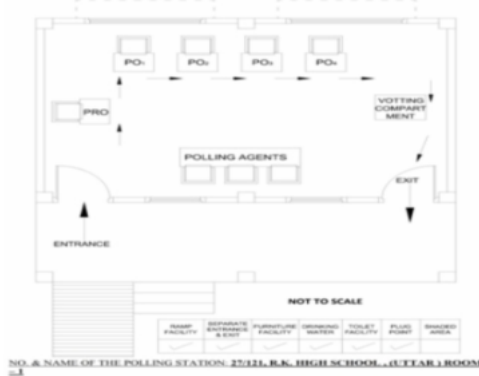

নির্বাচক নিবন্ধন আধিকারিকের স্বাক্ষর

Nazri Naksha

Google Map View

Polling Station Building Front View

Polling Station Front View

Cad View

Key MAP View

1 নাম : চৈতন্য রাজবংশী পিতার নাম: বল্লভ রাজবংশী বাড়ির নং : n0140 বয়স : 50 লিঙ্গ : পুরুষ	WB/04/026/318368	2 নাম : নন্দিতা (আইচ) ঘোষ স্বামীর নাম: নিতাই ঘোষ বাড়ির নং : n0154 বয়স : 39 লিঙ্গ : মহিলা	NTL1398502	3 নাম : ভরত অধিকারি পিতার নাম: তুলসী অধিকারি বাড়ির নং : n0021 বয়স : 38 লিঙ্গ : পুরুষ	BQT3756889
4 নাম : রহান ওরাও পিতার নাম: ওসী ওরাও বাড়ির নং : BARAPATHU RAM JOTE 2 বয়স : 23 লিঙ্গ : পুরুষ	NTL2318285	5 নাম : অনিল ওরাও পিতার নাম: বীর্ল ওরাও বাড়ির নং : সী-84 বয়স : 27 লিঙ্গ : পুরুষ	NTL2234813	6 নাম : পূচকী কর্মকার স্বামীর নাম: সাতাল কর্মকার বাড়ির নং : 124 বয়স : 34 লিঙ্গ : মহিলা	NTL2192185
7 নাম : রবি করয়া পিতার নাম: দুলদুল করয়া বাড়ির নং : n0027 বয়স : 51 লিঙ্গ : পুরুষ	NTL1918200	8 নাম : আবদুল করিম পিতার নাম: সাদাম আলি বাড়ির নং : 102 বয়স : 24 লিঙ্গ : পুরুষ	NTL2234953	9 নাম : অখালীমা খান্নুন স্বামীর নাম: সাদাম আলি বাড়ির নং : 102 বয়স : 42 লিঙ্গ : মহিলা	MHX2951416
10 নাম : মনোজ কুমার ঘোষ পিতার নাম: বিজয় ঘোষ বাড়ির নং : এ001 বয়স : 27 লিঙ্গ : মহিলা	NTL1999325	11 নাম : তাপস ঘোষ পিতার নাম: যতন ঘোষ বাড়ির নং : n0106 বয়স : 39 লিঙ্গ : পুরুষ	BQT3507126	12 নাম : দুলাল ঘোষ পিতার নাম: নিতাই ঘোষ বাড়ির নং : n0095 বয়স : 66 লিঙ্গ : পুরুষ	WB/04/026/318115
13 নাম : কবিতা ঘোষ পিতার নাম: ধীরেন ঘোষ বাড়ির নং : n0127 বয়স : 49 লিঙ্গ : মহিলা	WB/04/026/318154	14 নাম : সমীর ঘোষ পিতার নাম: জীতেন ঘোষ বাড়ির নং : n0106 বয়স : 32 লিঙ্গ : পুরুষ	NTL1398445	15 নাম : জীতেন ঘোষ পিতার নাম: বৌদ্ধ ঘোষ বাড়ির নং : n0106 বয়স : 55 লিঙ্গ : পুরুষ	WB/04/026/318025
16 নাম : দিলীপ ঘোষ পিতার নাম: যদু ঘোষ বাড়ির নং : n0130 বয়স : 44 লিঙ্গ : পুরুষ	NTL0434803	17 নাম : চঞ্চল ঘোষ স্বামীর নাম: নিতাই ঘোষ বাড়ির নং : n0095 বয়স : 69 লিঙ্গ : মহিলা	WB/04/026/318049	18 নাম : সুরত ঘোষ পিতার নাম: গোপাল ঘোষ বাড়ির নং : n0083 বয়স : 29 লিঙ্গ : পুরুষ	NTL1644236
19 নাম : মাল্পি ঘোষ হালদার স্বামীর নাম: অজিত ঘোষ বাড়ির নং : 00 বয়স : 24 লিঙ্গ : মহিলা	NTL2395739	20 নাম : রিক ঘোষ পিতার নাম: রিতেন ঘোষ বাড়ির নং : 0001 বয়স : 24 লিঙ্গ : পুরুষ	NTL2223535	21 নাম : রুমা ঘোষ (গোপ) স্বামীর নাম: পঙ্কজ ঘোষ বাড়ির নং : n0094 বয়স : 36 লিঙ্গ : মহিলা	NTL1519891
22 নাম : বীসন্তী ঘোষ স্বামীর নাম: কিরণ ঘোষ বাড়ির নং : N0020 বয়স : 26 লিঙ্গ : মহিলা	NTL2050615	23 নাম : ভালো ঘোষ স্বামীর নাম: রবীন্দ্র ঘোষ বাড়ির নং : n0056 বয়স : 59 লিঙ্গ : মহিলা	NTL2086148	24 নাম : মালা ঘোষ স্বামীর নাম: রতন ঘোষ বাড়ির নং : এন্ব বয়স : 39 লিঙ্গ : মহিলা	NTL2337764
25 নাম : বাদল ঘোষ পিতার নাম: নারায়ন ঘোষ বাড়ির নং : n0045 বয়স : 57 লিঙ্গ : পুরুষ	WB/04/026/318125	26 নাম : অঞ্জলীরাণী ঘোষ স্বামীর নাম: ননীগোপাল ঘোষ বাড়ির নং : n0044 বয়স : 71 লিঙ্গ : মহিলা	WB/04/026/318081	Q 27 নাম : নমিতা চক্রবর্তী স্বামীর নাম: সুভাষ চক্রবর্তী বাড়ির নং : এন0127 বয়স : 51 লিঙ্গ : মহিলা	GLQ4627964
28 নাম : সঞ্জু ঘোষ পিতার নাম: সুনীল ঘোষ বাড়ির নং : নং0127 বয়স : 25 লিঙ্গ : পুরুষ	NTL2192292	29 নাম : রিনা ঘোষ পিতার নাম: কুমোত ঘোষ বাড়ির নং : এন0105 বয়স : 23 লিঙ্গ : মহিলা	NTL2234888	30 নাম : সুবীর ঘোষ পিতার নাম: জীতেন ঘোষ বাড়ির নং : n0106 বয়স : 36 লিঙ্গ : পুরুষ	NTL1099191