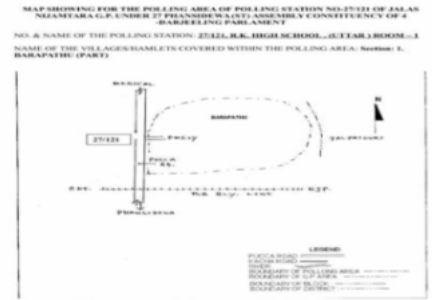

নির্বাচক নিবন্ধন আধিকারিকের স্বাক্ষর

Nazri Naksha

Google Map View

Polling Station Building Front View

Polling Station Front View

Cad View

Key MAP View

1 নাম : চৈতন্য রাজবংশী পিতার নাম: বল্লভ রাজবংশী বাড়ির নং : n0140 বয়স : 50 লিঙ্গ : পুরুষ	WB/04/026/318368	2 নাম : নন্দিতা (আইচ) ঘোষ স্বামীর নাম: নিতাই ঘোষ বাড়ির নং : n0154 বয়স : 39 লিঙ্গ : মহিলা	NTL1398502	3 নাম : ভরত অধিকারি পিতার নাম: তুলসী অধিকারি বাড়ির নং : n0021 বয়স : 38 লিঙ্গ : পুরুষ	BQT3756889
4 নাম : রহান ওরাও পিতার নাম: ওসী ওরাও বাড়ির নং : BARAPATHU RAM JOTE 2 বয়স : 23 লিঙ্গ : পুরুষ	NTL2318285	5 নাম : অনিল ওরাও পিতার নাম: বীর্ল ওরাও বাড়ির নং : সী-84 বয়স : 27 লিঙ্গ : পুরুষ	NTL2234813	6 নাম : পূচকী কর্মকার স্বামীর নাম: সাতাল কর্মকার বাড়ির নং : 124 বয়স : 34 লিঙ্গ : মহিলা	NTL2192185
7 নাম : রবি করয়া পিতার নাম: দুলদুল করয়া বাড়ির নং : n0027 বয়স : 51 লিঙ্গ : পুরুষ	NTL1918200	8 নাম : আবদুল করিম পিতার নাম: সাদাম আলি বাড়ির নং : 102 বয়স : 24 লিঙ্গ : পুরুষ	NTL2234953	9 নাম : অখালীমা খান্নুন স্বামীর নাম: সাদাম আলি বাড়ির নং : 102 বয়স : 42 লিঙ্গ : মহিলা	MHX2951416
10 নাম : মনোজ কুমার ঘোষ পিতার নাম: বিজয় ঘোষ বাড়ির নং : এ001 বয়স : 27 লিঙ্গ : মহিলা	NTL1999325	11 নাম : তাপস ঘোষ পিতার নাম: যতন ঘোষ বাড়ির নং : n0106 বয়স : 39 লিঙ্গ : পুরুষ	BQT3507126	12 নাম : দুলাল ঘোষ পিতার নাম: নিতাই ঘোষ বাড়ির নং : n0095 বয়স : 66 লিঙ্গ : পুরুষ	WB/04/026/318115
13 নাম : কবিতা ঘোষ পিতার নাম: ধীরেন ঘোষ বাড়ির নং : n0127 বয়স : 49 লিঙ্গ : মহিলা	WB/04/026/318154	14 নাম : সমীর ঘোষ পিতার নাম: জীতেন ঘোষ বাড়ির নং : n0106 বয়স : 32 লিঙ্গ : পুরুষ	NTL1398445	15 নাম : জীতেন ঘোষ পিতার নাম: বৌদ্ধ ঘোষ বাড়ির নং : n0106 বয়স : 55 লিঙ্গ : পুরুষ	WB/04/026/318025
16 নাম : দিলীপ ঘোষ পিতার নাম: যদু ঘোষ বাড়ির নং : n0130 বয়স : 44 লিঙ্গ : পুরুষ	NTL0434803	17 নাম : চঞ্চল ঘোষ স্বামীর নাম: নিতাই ঘোষ বাড়ির নং : n0095 বয়স : 69 লিঙ্গ : মহিলা	WB/04/026/318049	18 নাম : সুরত ঘোষ পিতার নাম: গোপাল ঘোষ বাড়ির নং : n0083 বয়স : 29 লিঙ্গ : পুরুষ	NTL1644236
19 নাম : মাল্পি ঘোষ হালদার স্বামীর নাম: অজিত ঘোষ বাড়ির নং : 00 বয়স : 24 লিঙ্গ : মহিলা	NTL2395739	20 নাম : রিক ঘোষ পিতার নাম: রিতেন ঘোষ বাড়ির নং : 0001 বয়স : 24 লিঙ্গ : পুরুষ	NTL2223535	21 নাম : রুমা ঘোষ (গোপ) স্বামীর নাম: পঙ্কজ ঘোষ বাড়ির নং : n0094 বয়স : 36 লিঙ্গ : মহিলা	NTL1519891
22 নাম : বীসন্তী ঘোষ স্বামীর নাম: কিরণ ঘোষ বাড়ির নং : N0020 বয়স : 26 লিঙ্গ : মহিলা	NTL2050615	23 নাম : ভালো ঘোষ স্বামীর নাম: রবীন্দ্র ঘোষ বাড়ির নং : n0056 বয়স : 59 লিঙ্গ : মহিলা	NTL2086148	24 নাম : মালা ঘোষ স্বামীর নাম: রতন ঘোষ বাড়ির নং : এন্ব বয়স : 39 লিঙ্গ : মহিলা	NTL2337764
25 নাম : বাদল ঘোষ পিতার নাম: নারায়ন ঘোষ বাড়ির নং : n0045 বয়স : 57 লিঙ্গ : পুরুষ	WB/04/026/318125	26 নাম : অঞ্জলীরাণী ঘোষ স্বামীর নাম: ননীগোপাল ঘোষ বাড়ির নং : n0044 বয়স : 71 লিঙ্গ : মহিলা	WB/04/026/318081	Q 27 নাম : নমিতা চক্রবর্তী স্বামীর নাম: সুভাষ চক্রবর্তী বাড়ির নং : এন0127 বয়স : 51 লিঙ্গ : মহিলা	GLQ4627964
28 নাম : সঞ্জু ঘোষ পিতার নাম: সুনীল ঘোষ বাড়ির নং : নং0127 বয়স : 25 লিঙ্গ : পুরুষ	NTL2192292	29 নাম : রিনা ঘোষ পিতার নাম: কুমোত ঘোষ বাড়ির নং : এন0105 বয়স : 23 লিঙ্গ : মহিলা	NTL2234888	30 নাম : সুবীর ঘোষ পিতার নাম: জীতেন ঘোষ বাড়ির নং : n0106 বয়স : 36 লিঙ্গ : পুরুষ	NTL1099191