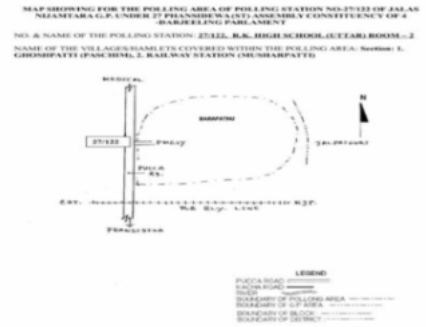

নির্বাচক নিবন্ধন আধিকারিকের স্বাক্ষর

Nazri Naksha

Google Map View

Polling Station Building Front View

Polling Station Front View

Cad View

Key MAP View

1 নাম : কণিকা ঘোষ স্বামীর নাম: সুরজ ঘোষ বাড়ির নং : পাট নং 122 বয়স : 26 লিঙ্গ : মহিলা	ZRS2476885 ফটো উপলব্ধ	2 নাম : ললিতা রায় (বর্মন) স্বামীর নাম: দেব রায় বাড়ির নং : n0274 বয়স : 32 লিঙ্গ : মহিলা	NTL1295864 ফটো উপলব্ধ	3 নাম : সঞ্জীব ঋষি পিতার নাম: মুন্সুর ঋষি বাড়ির নং : নং 146 বয়স : 25 লিঙ্গ : পুরুষ	NTL2198760 ফটো উপলব্ধ
4 নাম : প্রমিলা ঋষি মায়ের নাম: মঞ্জু ঋষি বাড়ির নং : নং 145 বয়স : 25 লিঙ্গ : মহিলা	NTL2199305 ফটো উপলব্ধ	5 নাম : সুকেশ ঋষি মায়ের নাম: মঞ্জু ঋষি বাড়ির নং : কালারাম জোত বয়স : 21 লিঙ্গ : পুরুষ	NTL2454320 ফটো উপলব্ধ	Q 6 নাম : বিনা ঋষী স্বামীর নাম: রবীন ঋষী বাড়ির নং : বয়স : 45 লিঙ্গ : মহিলা	NTL1644699 ফটো উপলব্ধ
7 নাম : বিনোদ ঋষী পিতার নাম: মুন্সুর ঋষী বাড়ির নং : n0146 বয়স : 32 লিঙ্গ : পুরুষ	NTL1715937 ফটো উপলব্ধ	8 নাম : ছোট্ট ঋষি পিতার নাম: রাম প্রসাদ ঋষি বাড়ির নং : n0145 বয়স : 29 লিঙ্গ : পুরুষ	NTL1644657 ফটো উপলব্ধ	9 নাম : সুধামায়া ঋষি স্বামীর নাম: রাজারাম ঋষি বাড়ির নং : n0144 বয়স : 61 লিঙ্গ : মহিলা	WB/04/026/321717 ফটো উপলব্ধ
10 নাম : লিপি ঋষি স্বামীর নাম: সত্যেন ঋষি বাড়ির নং : n0161 বয়স : 29 লিঙ্গ : মহিলা	NTL1767284 ফটো উপলব্ধ	11 নাম : শিফালী ঋষি স্বামীর নাম: রঞ্জিত ঋষি বাড়ির নং : n0149 বয়স : 32 লিঙ্গ : মহিলা	NTL1398536 ফটো উপলব্ধ	12 নাম : সুগিয়া ঋষি স্বামীর নাম: বিঠাল ঋষি বাড়ির নং : n0149 বয়স : 59 লিঙ্গ : মহিলা	WB/04/026/321713 ফটো উপলব্ধ
13 নাম : ডোমনি ঋষি স্বামীর নাম: মুন্সুর ঋষি বাড়ির নং : n0146 বয়স : 46 লিঙ্গ : মহিলা	BQT1758986 ফটো উপলব্ধ	14 নাম : রবি শঙ্কর ঋষি পিতার নাম: রাজারাম ঋষি বাড়ির নং : n0143 বয়স : 33 লিঙ্গ : পুরুষ	NTL1295435 ফটো উপলব্ধ	15 নাম : জাসোদা দেবী রিষি স্বামীর নাম: রবি শঙ্কর রিষি বাড়ির নং : n0143 বয়স : 30 লিঙ্গ : মহিলা	NTL1767276 ফটো উপলব্ধ
16 নাম : প্রিয়া ঋষি পিতার নাম: রবিন ঋষি বাড়ির নং : কালারাম স্টেশন পাড়া বয়স : 22 লিঙ্গ : মহিলা	NTL2396240 ফটো উপলব্ধ	17 নাম : শেবরী ঋষি স্বামীর নাম: মাধব ঋষি বাড়ির নং : n0148 বয়স : 66 লিঙ্গ : মহিলা	WB/04/026/321715 ফটো উপলব্ধ	18 নাম : মঞ্জু ঋষি স্বামীর নাম: রামপ্রসাদ ঋষি বাড়ির নং : n0145 বয়স : 47 লিঙ্গ : মহিলা	BQT1758978 ফটো উপলব্ধ
19 নাম : ধনু ঋষি পিতার নাম: রাজারাম ঋষি বাড়ির নং : এন0143 বয়স : 26 লিঙ্গ : পুরুষ	NTL2000412 ফটো উপলব্ধ	20 নাম : বলি রাম ঋষি পিতার নাম: ডোমা ঋষি বাড়ির নং : নং 147 বয়স : 25 লিঙ্গ : পুরুষ	NTL2198919 ফটো উপলব্ধ	21 নাম : সত্যেন ঋষি পিতার নাম: যুক্তফণ্ট ঋষি বাড়ির নং : n0223 বয়স : 34 লিঙ্গ : পুরুষ	NTL1242015 ফটো উপলব্ধ
22 নাম : রাজু ঋষি পিতার নাম: বিঠাল ঋষি বাড়ির নং : n0149 বয়স : 47 লিঙ্গ : পুরুষ	BQT1759034 ফটো উপলব্ধ	Q 23 নাম : সামীর ওরাঁও পিতার নাম: সরবন ওরাঁও বাড়ির নং : এ001 বয়স : 26 লিঙ্গ : পুরুষ	NTL1999804 ফটো উপলব্ধ	24 নাম : শুভঙ্কর কর্মকার পিতার নাম: দেবনাথ কর্মকার বাড়ির নং : n0048 বয়স : 31 লিঙ্গ : পুরুষ	NTL1398825 ফটো উপলব্ধ
25 নাম : মোমিতা ঘোষ পিতার নাম: গজেন ঘোষ বাড়ির নং : নং082 বয়স : 24 লিঙ্গ : মহিলা	NTL2195501 ফটো উপলব্ধ	26 নাম : প্রমিলা কর্মকার স্বামীর নাম: কালু কর্মকার বাড়ির নং : n0082 বয়স : 61 লিঙ্গ : মহিলা	WB/04/026/321002 ফটো উপলব্ধ	27 নাম : লক্ষী কর্মকার স্বামীর নাম: গৌর কর্মকার বাড়ির নং : n0056 বয়স : 59 লিঙ্গ : মহিলা	WB/04/026/321017 ফটো উপলব্ধ
28 নাম : পূজা কর্মকার স্বামীর নাম: শুভঙ্কর কর্মকার বাড়ির নং : n0048 বয়স : 31 লিঙ্গ : মহিলা	NTL1644632 ফটো উপলব্ধ	29 নাম : বুলু ঘোষ স্বামীর নাম: বিষ্ণু ঘোষ বাড়ির নং : n0082 বয়স : 46 লিঙ্গ : মহিলা	BQT1759885 ফটো উপলব্ধ	30 নাম : সারথী কর্মকার স্বামীর নাম: দেবনাথ কর্মকার বাড়ির নং : n0082 বয়স : 51 লিঙ্গ : মহিলা	WB/04/026/321004 ফটো উপলব্ধ