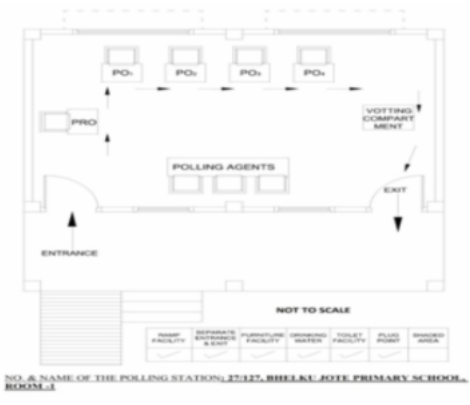

নির্বাচক নিবন্ধন আধিকারিকের স্বাক্ষর

Nazri Naksha

Google Map View

Polling Station Building Front View

Polling Station Front View

Cad View

Key MAP View

বিধানসভা নির্বাচনক্ষেত্রের নং, নাম : 27-ফাঁসিদিওয়া  
ভাগ নং, নাম : 1-ভেলকু জোত