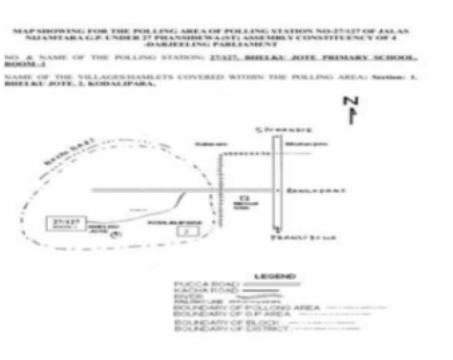

নির্বাচক নিবন্ধন আধিকারিকের স্বাক্ষর

Nazri Naksha

Google Map View

Polling Station Building Front View

Polling Station Front View

Cad View

Key MAP View

বিধানসভা নির্বাচনক্ষেত্রের নং, নাম : 27-ফাঁসিদিওয়া  
ভাগ নং, নাম : 1-ভেলকু জোত