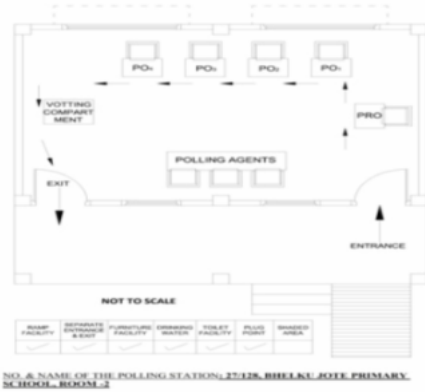

নির্বাচক নিবন্ধন আধিকারিকের স্বাক্ষর

Nazri Naksha

Google Map View

Polling Station Building Front View

Polling Station Front View

Cad View

Key MAP View

1 নাম : প্রতিমা সিংহ স্বামীর নাম: রাহুল সিংহ বাড়ির নং : এন0267 বয়স : 25 লিঙ্গ : মহিলা	NTL2004695 ফটো উপলব্ধ	2 নাম : চন্দনা সিংহ পিতার নাম: খিরেন সিংহ বাড়ির নং : নং001 বয়স : 24 লিঙ্গ : মহিলা	NTL2143717 ফটো উপলব্ধ	3 নাম : রাহুল সিংহ পিতার নাম: খিরেন সিংহ বাড়ির নং : এন0038 বয়স : 26 লিঙ্গ : পুরুষ	NTL2004737 ফটো উপলব্ধ
4 নাম : তাপসী সিংহ পিতার নাম: সিরেন সিংহ বাড়ির নং : এন0264 বয়স : 25 লিঙ্গ : মহিলা	NTL2004620 ফটো উপলব্ধ	5 নাম : জয়া সিংহ স্বামীর নাম: নির্মল সিংহ বাড়ির নং : এন0286 বয়স : 25 লিঙ্গ : মহিলা	NTL2005114 ফটো উপলব্ধ	6 নাম : অনিল বর্মন পিতার নাম: গণেশ বর্মন বাড়ির নং : এন0324 বয়স : 26 লিঙ্গ : পুরুষ	NTL2005163 ফটো উপলব্ধ
7 নাম : গিতা সিংহ স্বামীর নাম: মতি সিংহ বাড়ির নং : নং 00 বয়স : 40 লিঙ্গ : মহিলা	TQF0776385 ফটো উপলব্ধ	8 নাম : দীনবন্ধু অধিকারী পিতার নাম: গলি অধিকারী বাড়ির নং : n0176 বয়স : 33 লিঙ্গ : পুরুষ	NTL1297324 ফটো উপলব্ধ	9 নাম : মহেন্দ্র অধিকারী পিতার নাম: গলি অধিকারী বাড়ির নং : n0176 বয়স : 32 লিঙ্গ : পুরুষ	NTL1297316 ফটো উপলব্ধ
10 নাম : গলি অধিকারী পিতার নাম: অনন্দেব অধিকারী বাড়ির নং : n0176 বয়স : 69 লিঙ্গ : পুরুষ	WB/04/026/339260 ফটো উপলব্ধ	11 নাম : আরতী অধিকারী স্বামীর নাম: গলি অধিকারী বাড়ির নং : n0176 বয়স : 61 লিঙ্গ : মহিলা	WB/04/026/339261 ফটো উপলব্ধ	12 নাম : তুলসি নাগাসিয়া পিতার নাম: ছবিলাল নাগাসিয়া বাড়ির নং : n0137 বয়স : 27 লিঙ্গ : মহিলা	NTL1971944 ফটো উপলব্ধ
13 নাম : হেমন্ত নাগেসিয়া পিতার নাম: ছবিলাল নাগেসিয়া বাড়ির নং : n0137 বয়স : 31 লিঙ্গ : পুরুষ	NTL1522846 ফটো উপলব্ধ	14 নাম : জ্যোতি নাগেসিয়া স্বামীর নাম: কৃষ্ণ নাগেসিয়া বাড়ির নং : n0137 বয়স : 40 লিঙ্গ : মহিলা	NTL1103100 ফটো উপলব্ধ	15 নাম : সুশেনা নাগেসিয়া স্বামীর নাম: ছবিলাল নাগেসিয়া বাড়ির নং : n0137 বয়স : 55 লিঙ্গ : মহিলা	WB/04/026/339265 ফটো উপলব্ধ
16 নাম : ছবিলাল নাগেসিয়া পিতার নাম: চেতা নাগেসিয়া বাড়ির নং : n0137 বয়স : 59 লিঙ্গ : পুরুষ	WB/04/026/339267 ফটো উপলব্ধ	17 নাম : রূপালী কিষন স্বামীর নাম: হেমন্ত নাগেসিয়া বাড়ির নং : 141 বয়স : 25 লিঙ্গ : মহিলা	NTL2456614 ফটো উপলব্ধ	18 নাম : সনধা বর্মন পিতার নাম: শ্রী কণ্ঠ বর্মন বাড়ির নং : নং 00 বয়স : 52 লিঙ্গ : মহিলা	JGJ4680666 ফটো উপলব্ধ
19 নাম : সাথী বর্মন স্বামীর নাম: কৃষ্ণ বর্মন বাড়ির নং : বাড়ি নাম্বার ৬৬ বয়স : 31 লিঙ্গ : মহিলা	NTL2224368 ফটো উপলব্ধ	20 নাম : দর্শন বর্মন পিতার নাম: রামচন্দ্র বর্মন বাড়ির নং : n0188 বয়স : 39 লিঙ্গ : পুরুষ	BQT3757846 ফটো উপলব্ধ	21 নাম : ফুলন দেবী বর্মন স্বামীর নাম: দর্শন বর্মন বাড়ির নং : n0188 বয়স : 32 লিঙ্গ : মহিলা	NTL1522903 ফটো উপলব্ধ
22 নাম : রাজেন বর্মন পিতার নাম: কালিপদ বর্মন বাড়ির নং : n0359 বয়স : 36 লিঙ্গ : পুরুষ	NTL1971746 ফটো উপলব্ধ	23 নাম : অনিতা বর্মন স্বামীর নাম: রাজেন বর্মন বাড়ির নং : n0360 বয়স : 33 লিঙ্গ : মহিলা	NTL1971753 ফটো উপলব্ধ	Q 24 নাম : বাবুরাম বর্মন পিতার নাম: জশরত বর্মন বাড়ির নং : এস্ত্র বয়স : 41 লিঙ্গ : পুরুষ	NTL2327377 ফটো উপলব্ধ
25 নাম : পূর্ণিমা বর্মন স্বামীর নাম: রণজীত বর্মন বাড়ির নং : এস্ত্র বয়স : 37 লিঙ্গ : মহিলা	UXO1256510 ফটো উপলব্ধ	26 নাম : প্রদীপ কুমার রায় পিতার নাম: পৈলা সিংহ রায় বাড়ির নং : n0188 বয়স : 61 লিঙ্গ : পুরুষ	NTL2592848 ফটো উপলব্ধ	27 নাম : রণজীত বর্মন পিতার নাম: কীর্তি বর্মন বাড়ির নং : এস্ত্র বয়স : 39 লিঙ্গ : পুরুষ	UXO1236173 ফটো উপলব্ধ
Q 28 নাম : লক্ষ্মী বর্মন স্বামীর নাম: বাবুরাম বর্মন বাড়ির নং : এস্ত্র বয়স : 35 লিঙ্গ : মহিলা	NTL2327385 ফটো উপলব্ধ	Q 29 নাম : কৃষ্ণ বর্মন পিতার নাম: তিলক চন্দ্র বর্মন বাড়ির নং : N000 বয়স : 34 লিঙ্গ : পুরুষ	TJR1653112 ফটো উপলব্ধ	30 নাম : নিহার রঞ্জন রায় পিতার নাম: প্রদীপ কুমার রায় বাড়ির নং : n0188 বয়স : 28 লিঙ্গ : পুরুষ	NTL1769611 ফটো উপলব্ধ