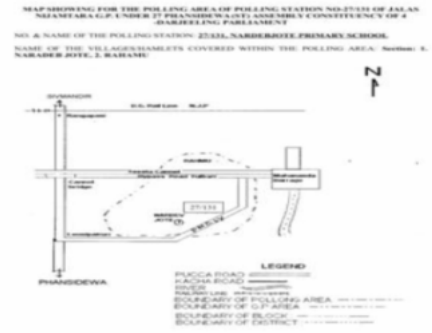

নির্বাচক নিবন্ধন আধিকারিকের স্বাক্ষর

Nazri Naksha

Google Map View

Polling Station Building Front View

Polling Station Front View

Cad View

Key MAP View

1 নাম : মেনকা সিংহ স্বামীর নাম: অরুণ সিংহ বাড়ির নং : এন001 বয়স : 31 লিঙ্গ : মহিলা	NTL2007979 ফটো উপলব্ধ	2 নাম : রেখা সিংহ পিতার নাম: ভেদেং সিংহ বাড়ির নং : এন00001 বয়স : 25 লিঙ্গ : মহিলা	NTL2007953 ফটো উপলব্ধ	3 নাম : মামুনি বর্মন রায় স্বামীর নাম: সন্তোষ বর্মন বাড়ির নং : এন001 বয়স : 35 লিঙ্গ : মহিলা	NTL2007995 ফটো উপলব্ধ
4 নাম : জ্যোৎস্না রায় স্বামীর নাম: নরেশ চন্দ্র রায় বাড়ির নং : n0145 বয়স : 39 লিঙ্গ : মহিলা	BQT3509965 ফটো উপলব্ধ	5 নাম : বিষ্ণু অধিকারী পিতার নাম: প্রবীন অধিকারী বাড়ির নং : নং 025 বয়স : 25 লিঙ্গ : পুরুষ	NTL2167708 ফটো উপলব্ধ	6 নাম : রেবতী অধিকারী রায় স্বামীর নাম: তরুণ চন্দ্র রায় বাড়ির নং : n0259 বয়স : 33 লিঙ্গ : মহিলা	NTL1404474 ফটো উপলব্ধ
7 নাম : বুনু আমিন স্বামীর নাম: চিত্তরঞ্জন আমিন বাড়ির নং : n0096 বয়স : 43 লিঙ্গ : মহিলা	BQT3253697 ফটো উপলব্ধ	8 নাম : পায়েল আমিন পিতার নাম: চিত্তরঞ্জন আমিন বাড়ির নং : নং0096 বয়স : 21 লিঙ্গ : মহিলা	NTL2450021 ফটো উপলব্ধ	9 নাম : দুলাল আমিন পিতার নাম: চিত্তরঞ্জন আমিন বাড়ির নং : 078 বয়স : 23 লিঙ্গ : পুরুষ	NTL2244531 ফটো উপলব্ধ
10 নাম : অনিমা উরাও টপ্পো স্বামীর নাম: সেবেরিয়স টপ্পো বাড়ির নং : 131 বয়স : 32 লিঙ্গ : মহিলা	TTV1459080 ফটো উপলব্ধ	11 নাম : আঞ্জেলো কুজুর স্বামীর নাম: গ্রাবেল কুজুর বাড়ির নং : n0035 বয়স : 61 লিঙ্গ : মহিলা	WB/04/026/330209 ফটো উপলব্ধ	12 নাম : শকুন্তলা মিজ স্বামীর নাম: রনজিৎ মিজ বাড়ির নং : n0035 বয়স : 42 লিঙ্গ : মহিলা	NTL1524636 ফটো উপলব্ধ
13 নাম : রাজেশ মিজ পিতার নাম: গাবরেল মিজ বাড়ির নং : n0035 বয়স : 34 লিঙ্গ : পুরুষ	NTL1403245 ফটো উপলব্ধ	14 নাম : মাল্লিমা মিনজ স্বামীর নাম: গ্রাবেল মিনজ বাড়ির নং : n0035 বয়স : 49 লিঙ্গ : মহিলা	BQT3254000 ফটো উপলব্ধ	15 নাম : রঞ্জিত মিজ পিতার নাম: গ্রাবেল মিনজ বাড়ির নং : n0035 বয়স : 49 লিঙ্গ : পুরুষ	NTL2343697 ফটো উপলব্ধ
16 নাম : রাজবির মিজ পিতার নাম: রণজিৎ মিজ বাড়ির নং : এন0035 বয়স : 22 লিঙ্গ : পুরুষ	NTL2380509 ফটো উপলব্ধ	17 নাম : উজ্জ্বলা কর্মকার স্বামীর নাম: বিমল কর্মকার বাড়ির নং : n0111 বয়স : 46 লিঙ্গ : মহিলা	BQT1858653 ফটো উপলব্ধ	18 নাম : ফুলশ্রী কর্মকার স্বামীর নাম: নন্দু কর্মকার বাড়ির নং : n0119 বয়স : 61 লিঙ্গ : মহিলা	WB/04/026/330118 ফটো উপলব্ধ
19 নাম : মঙ্গল কর্মকার পিতার নাম: ফাগু কর্মকার বাড়ির নং : n0117 বয়স : 49 লিঙ্গ : পুরুষ	WB/04/026/330790 ফটো উপলব্ধ	20 নাম : সুফল কর্মকার পিতার নাম: মেঘু কর্মকার বাড়ির নং : n0243 বয়স : 39 লিঙ্গ : পুরুষ	BQT3510104 ফটো উপলব্ধ	21 নাম : সমরা কর্মকার পিতার নাম: পুষনা কর্মকার বাড়ির নং : n0121 বয়স : 35 লিঙ্গ : পুরুষ	NTL1524347 ফটো উপলব্ধ
22 নাম : সমরি কর্মকার স্বামীর নাম: পুষনা কর্মকার বাড়ির নং : n0121 বয়স : 58 লিঙ্গ : মহিলা	WB/04/026/330121 ফটো উপলব্ধ	23 নাম : ফুলমনি কর্মকার স্বামীর নাম: শ্যামল কর্মকার বাড়ির নং : n0119 বয়স : 29 লিঙ্গ : মহিলা	NTL1770874 ফটো উপলব্ধ	24 নাম : শুভজিৎ কর্মকার পিতার নাম: রবীন কর্মকার বাড়ির নং : n0091 বয়স : 34 লিঙ্গ : পুরুষ	NTL1298181 ফটো উপলব্ধ
25 নাম : সত্যবতী কর্মকার স্বামীর নাম: রবীন কর্মকার বাড়ির নং : n0091 বয়স : 60 লিঙ্গ : মহিলা	WB/04/026/330115 ফটো উপলব্ধ	26 নাম : মমতা কর্মকার স্বামীর নাম: রতন কর্মকার বাড়ির নং : নতুন পাট 131 বয়স : 40 লিঙ্গ : মহিলা	BQT3249026 ফটো উপলব্ধ	27 নাম : গৌরি দাস কর্মকার স্বামীর নাম: সুভজিৎ কর্মকার বাড়ির নং : এ0001 বয়স : 29 লিঙ্গ : মহিলা	NTL2007847 ফটো উপলব্ধ
28 নাম : শান্তি কর্মকার স্বামীর নাম: মেঘু কর্মকার বাড়ির নং : n0111 বয়স : 71 লিঙ্গ : মহিলা	WB/04/026/330110 ফটো উপলব্ধ	Q 29 নাম : বুধানী কর্মকার পিতার নাম: পুষনা কর্মকার বাড়ির নং : বয়স : 29 লিঙ্গ : মহিলা	NTL1972785 ফটো উপলব্ধ	30 নাম : বিমল কর্মকার পিতার নাম: মেঘু কর্মকার বাড়ির নং : n0111 বয়স : 56 লিঙ্গ : পুরুষ	WB/04/026/330111 ফটো উপলব্ধ