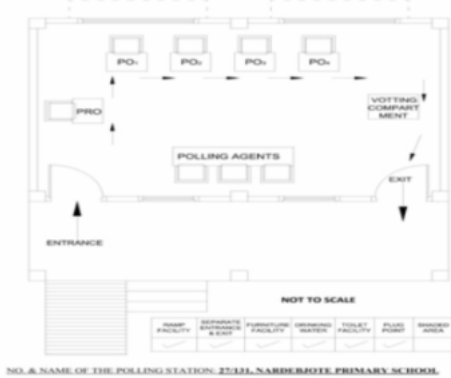

নির্বাচক নিবন্ধন আধিকারিকের স্বাক্ষর

Nazri Naksha

Google Map View

Polling Station Building Front View

Polling Station Front View

Cad View

Key MAP View

1 নাম : মেনকা সিংহ স্বামীর নাম: অরুণ সিংহ বাড়ির নং : এন001 বয়স : 31 লিঙ্গ : মহিলা	NTL2007979 ফটো উপলব্ধ	2 নাম : রেখা সিংহ পিতার নাম: ভেদেং সিংহ বাড়ির নং : এন00001 বয়স : 25 লিঙ্গ : মহিলা	NTL2007953 ফটো উপলব্ধ	3 নাম : মামুনি বর্মন রায় স্বামীর নাম: সন্তোষ বর্মন বাড়ির নং : এন001 বয়স : 35 লিঙ্গ : মহিলা	NTL2007995 ফটো উপলব্ধ
4 নাম : জ্যোৎস্না রায় স্বামীর নাম: নরেশ চন্দ্র রায় বাড়ির নং : n0145 বয়স : 39 লিঙ্গ : মহিলা	BQT3509965 ফটো উপলব্ধ	5 নাম : বিষ্ণু অধিকারী পিতার নাম: প্রবীন অধিকারী বাড়ির নং : নং 025 বয়স : 25 লিঙ্গ : পুরুষ	NTL2167708 ফটো উপলব্ধ	6 নাম : রেবতী অধিকারী রায় স্বামীর নাম: তরুণ চন্দ্র রায় বাড়ির নং : n0259 বয়স : 33 লিঙ্গ : মহিলা	NTL1404474 ফটো উপলব্ধ
7 নাম : বুনু আমিন স্বামীর নাম: চিত্তরঞ্জন আমিন বাড়ির নং : n0096 বয়স : 43 লিঙ্গ : মহিলা	BQT3253697 ফটো উপলব্ধ	8 নাম : পায়েল আমিন পিতার নাম: চিত্তরঞ্জন আমিন বাড়ির নং : নং0096 বয়স : 21 লিঙ্গ : মহিলা	NTL2450021 ফটো উপলব্ধ	9 নাম : দুলাল আমিন পিতার নাম: চিত্তরঞ্জন আমিন বাড়ির নং : 078 বয়স : 23 লিঙ্গ : পুরুষ	NTL2244531 ফটো উপলব্ধ
10 নাম : অনিমা উরাও টপ্পো স্বামীর নাম: সেবেরিয়স টপ্পো বাড়ির নং : 131 বয়স : 32 লিঙ্গ : মহিলা	TTV1459080 ফটো উপলব্ধ	11 নাম : আঞ্জেলো কুজুর স্বামীর নাম: গ্রাবেল কুজুর বাড়ির নং : n0035 বয়স : 61 লিঙ্গ : মহিলা	WB/04/026/330209 ফটো উপলব্ধ	12 নাম : শকুন্তলা মিজ স্বামীর নাম: রনজিৎ মিজ বাড়ির নং : n0035 বয়স : 42 লিঙ্গ : মহিলা	NTL1524636 ফটো উপলব্ধ
13 নাম : রাজেশ মিজ পিতার নাম: গাবরেল মিজ বাড়ির নং : n0035 বয়স : 34 লিঙ্গ : পুরুষ	NTL1403245 ফটো উপলব্ধ	14 নাম : মাল্লিমা মিনজ স্বামীর নাম: গ্রাবেল মিনজ বাড়ির নং : n0035 বয়স : 49 লিঙ্গ : মহিলা	BQT3254000 ফটো উপলব্ধ	15 নাম : রঞ্জিত মিজ পিতার নাম: গ্রাবেল মিনজ বাড়ির নং : n0035 বয়স : 49 লিঙ্গ : পুরুষ	NTL2343697 ফটো উপলব্ধ
16 নাম : রাজবির মিজ পিতার নাম: রণজিৎ মিজ বাড়ির নং : এন0035 বয়স : 22 লিঙ্গ : পুরুষ	NTL2380509 ফটো উপলব্ধ	17 নাম : উজ্জ্বলা কর্মকার স্বামীর নাম: বিমল কর্মকার বাড়ির নং : n0111 বয়স : 46 লিঙ্গ : মহিলা	BQT1858653 ফটো উপলব্ধ	18 নাম : ফুলশ্রী কর্মকার স্বামীর নাম: নন্দু কর্মকার বাড়ির নং : n0119 বয়স : 61 লিঙ্গ : মহিলা	WB/04/026/330118 ফটো উপলব্ধ
19 নাম : মঙ্গল কর্মকার পিতার নাম: ফাগু কর্মকার বাড়ির নং : n0117 বয়স : 49 লিঙ্গ : পুরুষ	WB/04/026/330790 ফটো উপলব্ধ	20 নাম : সুফল কর্মকার পিতার নাম: মেঘু কর্মকার বাড়ির নং : n0243 বয়স : 39 লিঙ্গ : পুরুষ	BQT3510104 ফটো উপলব্ধ	21 নাম : সমরা কর্মকার পিতার নাম: পুষনা কর্মকার বাড়ির নং : n0121 বয়স : 35 লিঙ্গ : পুরুষ	NTL1524347 ফটো উপলব্ধ
22 নাম : সমরি কর্মকার স্বামীর নাম: পুষনা কর্মকার বাড়ির নং : n0121 বয়স : 58 লিঙ্গ : মহিলা	WB/04/026/330121 ফটো উপলব্ধ	23 নাম : ফুলমনি কর্মকার স্বামীর নাম: শ্যামল কর্মকার বাড়ির নং : n0119 বয়স : 29 লিঙ্গ : মহিলা	NTL1770874 ফটো উপলব্ধ	24 নাম : শুভজিৎ কর্মকার পিতার নাম: রবীন কর্মকার বাড়ির নং : n0091 বয়স : 34 লিঙ্গ : পুরুষ	NTL1298181 ফটো উপলব্ধ
25 নাম : সত্যবতী কর্মকার স্বামীর নাম: রবীন কর্মকার বাড়ির নং : n0091 বয়স : 60 লিঙ্গ : মহিলা	WB/04/026/330115 ফটো উপলব্ধ	26 নাম : মমতা কর্মকার স্বামীর নাম: রতন কর্মকার বাড়ির নং : নতুন পাট 131 বয়স : 40 লিঙ্গ : মহিলা	BQT3249026 ফটো উপলব্ধ	27 নাম : গৌরি দাস কর্মকার স্বামীর নাম: সুভজিৎ কর্মকার বাড়ির নং : এ0001 বয়স : 29 লিঙ্গ : মহিলা	NTL2007847 ফটো উপলব্ধ
28 নাম : শান্তি কর্মকার স্বামীর নাম: মেঘু কর্মকার বাড়ির নং : n0111 বয়স : 71 লিঙ্গ : মহিলা	WB/04/026/330110 ফটো উপলব্ধ	Q 29 নাম : বুধানী কর্মকার পিতার নাম: পুষনা কর্মকার বাড়ির নং : বয়স : 29 লিঙ্গ : মহিলা	NTL1972785 ফটো উপলব্ধ	30 নাম : বিমল কর্মকার পিতার নাম: মেঘু কর্মকার বাড়ির নং : n0111 বয়স : 56 লিঙ্গ : পুরুষ	WB/04/026/330111 ফটো উপলব্ধ