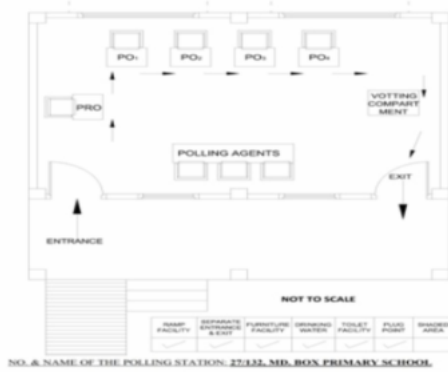

নির্বাচক নিবন্ধন আধিকারিকের স্বাক্ষর

Nazri Naksha

Google Map View

Polling Station Building Front View

Polling Station Front View

Cad View

Key MAP View

বিধানসভা নির্বাচনক্ষেত্রের নং, নাম : 27-ফাঁসিদিওয়া
ভাগ নং, নাম : 1-বনিজ জোত