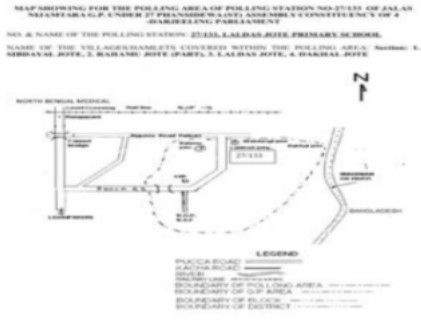

নির্বাচক নিবন্ধন আধিকারিকের স্বাক্ষর

Nazri Naksha

Google Map View

Polling Station Building Front View

Polling Station Front View

Cad View

Key MAP View

বিধানসভা নির্বাচনক্ষেত্রের নং, নাম : 27-ফাঁসিদেওয়া  
ভাগ নং, নাম : 1-শিবদয়াল জোত