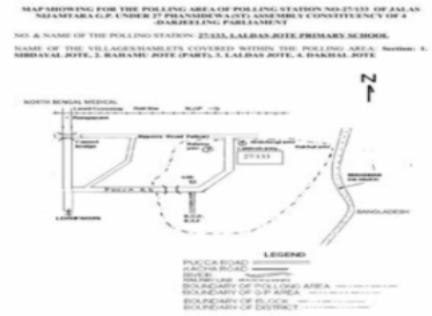

নির্বাচক নিবন্ধন আধিকারিকের স্বাক্ষর

Nazri Naksha

Google Map View

Polling Station Building Front View

Polling Station Front View

Cad View

Key MAP View

বিধানসভা নির্বাচনক্ষেত্রের নং, নাম : 27-ফাঁসিদেওয়া  
ভাগ নং, নাম : 1-শিবদয়াল জোত