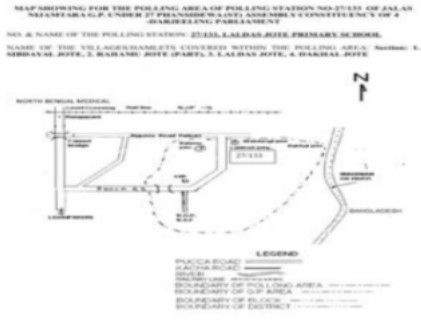

Nazri Naksha