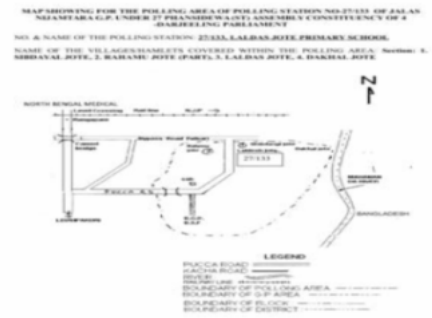

নির্বাচক নিবন্ধন আধিকারিকের স্বাক্ষর

Nazri Naksha

Google Map View

Polling Station Building Front View

Polling Station Front View

Cad View

Key MAP View

1 নাম : মুস্তাক আলি পিতার নাম: আকবর আলি বাড়ির নং : এন054 বয়স : 24 লিঙ্গ : পুরুষ	NTL2359511 ফটো উপলব্ধ	2 নাম : মহঃ আকরামুল পিতার নাম: মহঃ আব্দুল কাযুম বাড়ির নং : n0051 বয়স : 29 লিঙ্গ : পুরুষ	NTL1650001 ফটো উপলব্ধ	3 নাম : অঞ্জুমা খাতুন স্বামীর নাম: মহঃ জাহিদুল বাড়ির নং : n0037 বয়স : 29 লিঙ্গ : মহিলা	NTL1879147 ফটো উপলব্ধ
4 নাম : মহঃ আনারুল পিতার নাম: আব্দুল কায়েম মহঃ বাড়ির নং : নং 001 বয়স : 27 লিঙ্গ : পুরুষ	NTL2166403 ফটো উপলব্ধ	5 নাম : মর্জিনা খাতুন পিতার নাম: আকবর আলি বাড়ির নং : এন054 বয়স : 28 লিঙ্গ : মহিলা	NTL2359693 ফটো উপলব্ধ	6 নাম : মজন মহঃ পিতার নাম: এরসাদ আলি বাড়ির নং : n0206 বয়স : 38 লিঙ্গ : পুরুষ	NTL1526227 ফটো উপলব্ধ
7 নাম : নফিরন খাতুন স্বামীর নাম: আকবর আলী বাড়ির নং : n0099 বয়স : 61 লিঙ্গ : মহিলা	NTL2124998 ফটো উপলব্ধ	8 নাম : সামিরুল মোহম্মদ পিতার নাম: জামাল মোহম্মদ বাড়ির নং : এন0058 বয়স : 25 লিঙ্গ : পুরুষ	NTL2450138 ফটো উপলব্ধ	9 নাম : মহঃ রহমান পিতার নাম: মহঃ একা মহম্মদ বাড়ির নং : n0037 বয়স : 63 লিঙ্গ : পুরুষ	NTL2119063 ফটো উপলব্ধ
10 নাম : মহঃ আমীর মিঞা পিতার নাম: মহঃ মেন্দু মিঞা বাড়ির নং : n0002 বয়স : 41 লিঙ্গ : পুরুষ	BQT3510484 ফটো উপলব্ধ	11 নাম : হাসনা বানু পিতার নাম: শ্ৰী আব্দুল হামিদ বাড়ির নং : হাতিরাম জোত বয়স : 37 লিঙ্গ : পুরুষ	ZRS1107580 ফটো উপলব্ধ	12 নাম : আব্দুল কায়েম মহঃ পিতার নাম: ইউনুস মহঃ বাড়ির নং : n0051 বয়স : 55 লিঙ্গ : পুরুষ	WB/04/026/336555 ফটো উপলব্ধ
13 নাম : সমারু বিশ্বকর্মা পিতার নাম: ধুই বিশ্বকর্মা বাড়ির নং : n0096 বয়স : 37 লিঙ্গ : পুরুষ	NTL1830199 ফটো উপলব্ধ	14 নাম : জামাল মহঃ পিতার নাম: বাচাই মহঃ বাড়ির নং : এন001 বয়স : 67 লিঙ্গ : পুরুষ	NTL2010064 ফটো উপলব্ধ	15 নাম : জিয়ারুল হক মহঃ পিতার নাম: হুইয়া মহঃ বাড়ির নং : n0051 বয়স : 33 লিঙ্গ : পুরুষ	NTL1650191 ফটো উপলব্ধ
16 নাম : আলেমা খাতুন স্বামীর নাম: আব্দুল কাইয়ুম মহঃ বাড়ির নং : n0051 বয়স : 51 লিঙ্গ : মহিলা	WB/04/026/336554 ফটো উপলব্ধ	17 নাম : সকিনা খাতুন স্বামীর নাম: ইউনুস মহঃ বাড়ির নং : n0051 বয়স : 73 লিঙ্গ : মহিলা	WB/04/026/336057 ফটো উপলব্ধ	18 নাম : মহঃ তহিজুল পিতার নাম: মহঃ হুইয়া বাড়ির নং : n0271 বয়স : 58 লিঙ্গ : পুরুষ	NTL0505164 ফটো উপলব্ধ
19 নাম : রঞ্জন বর্মন পিতার নাম: সুধীন বর্মন বাড়ির নং : এন00173 বয়স : 25 লিঙ্গ : পুরুষ	NTL2010130 ফটো উপলব্ধ	20 নাম : টমারু কর্মকার পিতার নাম: টুই কর্মকার বাড়ির নং : এন00৯৬ বয়স : 26 লিঙ্গ : পুরুষ	NTL2009819 ফটো উপলব্ধ	21 নাম : আছিয়া খাতুন স্বামীর নাম: মহঃ সেরাজুদ্দিন বাড়ির নং : n0242 বয়স : 31 লিঙ্গ : মহিলা	NTL1526128 ফটো উপলব্ধ
22 নাম : সরিফন খাতুন স্বামীর নাম: মশরত মহঃ বাড়ির নং : n0051 বয়স : 76 লিঙ্গ : মহিলা	WB/04/026/336047 ফটো উপলব্ধ	23 নাম : নাজমা খাতুন স্বামীর নাম: মহঃ তমিজ. বাড়ির নং : n0207 বয়স : 32 লিঙ্গ : মহিলা	NTL1448125 ফটো উপলব্ধ	24 নাম : জাহেদা খাতুন স্বামীর নাম: মহঃ রহমান বাড়ির নং : n0037 বয়স : 61 লিঙ্গ : মহিলা	NTL2119071 ফটো উপলব্ধ
25 নাম : সফিয়া খাতুন স্বামীর নাম: জিয়ারুল হক মহম্মদ বাড়ির নং : n0051 বয়স : 35 লিঙ্গ : মহিলা	NTL1298918 ফটো উপলব্ধ	26 নাম : মহঃ জাকের পিতার নাম: মহঃ রহমান বাড়ির নং : n0037 বয়স : 36 লিঙ্গ : পুরুষ	NTL0489484 ফটো উপলব্ধ	27 নাম : মহঃ মকসেদুল পিতার নাম: মহঃ আবুল বাড়ির নং : n0217 বয়স : 35 লিঙ্গ : পুরুষ	NTL1211465 ফটো উপলব্ধ
28 নাম : মহঃ ইউসুব পিতার নাম: ইউনুস মহঃ বাড়ির নং : n0051 বয়স : 40 লিঙ্গ : পুরুষ	BQT3510526 ফটো উপলব্ধ	29 নাম : সাহেরা খাতুন স্বামীর নাম: মহঃ কারিমুদ্দিন বাড়ির নং : n0102 বয়স : 48 লিঙ্গ : মহিলা	NTL1107010 ফটো উপলব্ধ	30 নাম : জোৎস্না বিশ্বকর্মা পিতার নাম: ধুই বিশ্বকর্মা বাড়ির নং : n0096 বয়স : 28 লিঙ্গ : মহিলা	NTL1830264 ফটো উপলব্ধ