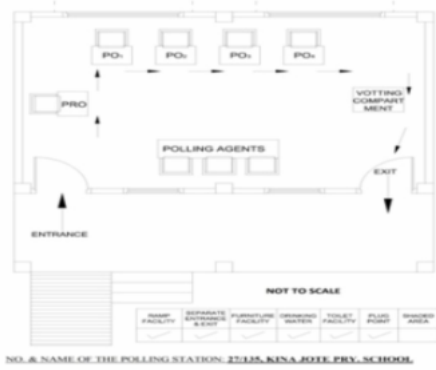

নির্বাচক নিবন্ধন আধিকারিকের স্বাক্ষর

Nazri Naksha

Google Map View

Polling Station Building Front View

Polling Station Front View

Cad View

Key MAP View

1 নাম : সাহেনা খাতুন পিতার নাম: আসরাফ আলি বাড়ির নং : এ০০০১ বয়স : 26 লিঙ্গ : মহিলা	NTL2010536 ফটো উপলব্ধ	2 নাম : হাসিরুদ্দিন মহঃ পিতার নাম: হাফিজুল মহঃ বাড়ির নং : n0061 বয়স : 33 লিঙ্গ : পুরুষ	NTL1299478 ফটো উপলব্ধ	3 নাম : মহঃ আজিমদ্দিন পিতার নাম: তফিক হোসেন বাড়ির নং : n0039 বয়স : 50 লিঙ্গ : পুরুষ	NTL2099695 ফটো উপলব্ধ
4 নাম : মহঃ বাজারু পিতার নাম: মইনুদ্দিন মহঃ বাড়ির নং : n0064 বয়স : 61 লিঙ্গ : পুরুষ	NTL2098275 ফটো উপলব্ধ	5 নাম : রাহুল মোহাম্মদ পিতার নাম: আলাবুদ্দিন মোহাম্মদ বাড়ির নং : নং168 বয়স : 26 লিঙ্গ : পুরুষ	NTL2330728 ফটো উপলব্ধ	6 নাম : মহঃ জিয়াবুল পিতার নাম: আসিরুদ্দিন বাড়ির নং : n0069 বয়স : 39 লিঙ্গ : পুরুষ	NTL1107721 ফটো উপলব্ধ
7 নাম : গোলবানু খাতুন স্বামীর নাম: মহঃ সাহিদ বাড়ির নং : n0071 বয়স : 32 লিঙ্গ : মহিলা	NTL1299155 ফটো উপলব্ধ	8 নাম : সমিনা খাতুন স্বামীর নাম: মহঃ সমিরুল মহঃ বাড়ির নং : 127 বয়স : 39 লিঙ্গ : মহিলা	BQT3837796 ফটো উপলব্ধ	9 নাম : হাসিরুদ্দিন মহঃ পিতার নাম: ধনবর আলি বাড়ির নং : n0050 বয়স : 64 লিঙ্গ : পুরুষ	BQT0038489 ফটো উপলব্ধ
10 নাম : রুপসানা খাতুন স্বামীর নাম: গিয়াসউদ্দিন মহঃ বাড়ির নং : 135 বয়স : 25 লিঙ্গ : মহিলা	NTL2462612 ফটো উপলব্ধ	11 নাম : মহিরম নেছা স্বামীর নাম: জামালউদ্দিন মহঃ বাড়ির নং : n0049 বয়স : 54 লিঙ্গ : মহিলা	NTL2116440 ফটো উপলব্ধ	12 নাম : সঞ্জিতা রায় পিতার নাম: মানিক রায় বাড়ির নং : ... বয়স : 24 লিঙ্গ : মহিলা	WDB2920288 ফটো উপলব্ধ
13 নাম : মর্জিনা খাতুন স্বামীর নাম: মোহাম্মদ নোসাদ বাড়ির নং : নং45 বয়স : 25 লিঙ্গ : মহিলা	NTL2221927 ফটো উপলব্ধ	14 নাম : মোজাম্মেল মহঃ পিতার নাম: তরিফুদ্দিন বাড়ির নং : n0055 বয়স : 42 লিঙ্গ : পুরুষ	BQT3256773 ফটো উপলব্ধ	15 নাম : মোহাম্মদ ইমরান আলি পিতার নাম: মোহাম্মদ মুদী রহমান বাড়ির নং : এন0094 বয়স : 24 লিঙ্গ : পুরুষ	NTL2404754 ফটো উপলব্ধ
16 নাম : সামিনা খাতুন স্বামীর নাম: মহঃ জালালুদ্দিন বাড়ির নং : n0059 বয়স : 34 লিঙ্গ : মহিলা	NTL1526623 ফটো উপলব্ধ	17 নাম : সমিনানেছা স্বামীর নাম: গলিমদ্দিন মহম্মদ বাড়ির নং : n0038 বয়স : 61 লিঙ্গ : মহিলা	WB/04/026/348071 ফটো উপলব্ধ	18 নাম : মোহাম্মদ নোশাদ পিতার নাম: সাহারুল মহঃ বাড়ির নং : n0060 বয়স : 30 লিঙ্গ : পুরুষ	NTL1650522 ফটো উপলব্ধ
19 নাম : হাসিরুল মহঃ পিতার নাম: আজিবদ্দিন মহঃ বাড়ির নং : 024 বয়স : 26 লিঙ্গ : পুরুষ	NTL2221760 ফটো উপলব্ধ	20 নাম : দলিল মহঃ মহম্মদ পিতার নাম: মহঃ বাজারু বাড়ির নং : n0064 বয়স : 43 লিঙ্গ : পুরুষ	BQT3077500 ফটো উপলব্ধ	21 নাম : সামিনা খাতুন পিতার নাম: জয়নদ্দিন মহঃ বাড়ির নং : না বয়স : 22 লিঙ্গ : মহিলা	NTL2369924 ফটো উপলব্ধ
22 নাম : মহঃ সেইয়ব আলি পিতার নাম: বক্তিয়ার আলি বাড়ির নং : n0092 বয়স : 54 লিঙ্গ : পুরুষ	NTL2435402 ফটো উপলব্ধ	23 নাম : রুস্তম আলি পিতার নাম: ইলিয়াস মহঃ বাড়ির নং : n0021 বয়স : 33 লিঙ্গ : পুরুষ	NTL1299205 ফটো উপলব্ধ	24 নাম : অমিনাখাতুন স্বামীর নাম: মফিজুদ্দিন মহঃ বাড়ির নং : n0086 বয়স : 50 লিঙ্গ : মহিলা	NTL2430262 ফটো উপলব্ধ
25 নাম : জলেখা খাতুন স্বামীর নাম: বক্তিয়ার আলি বাড়ির নং : n0092 বয়স : 73 লিঙ্গ : মহিলা	NTL2115178 ফটো উপলব্ধ	26 নাম : মেনকা খাতুন স্বামীর নাম: মহঃ মোজাম্মেল বাড়ির নং : 162 বয়স : 36 লিঙ্গ : মহিলা	BQT3837895 ফটো উপলব্ধ	27 নাম : ইলিয়াস মহঃ পিতার নাম: মহঃ সিন্ধিখাওয়া বাড়ির নং : n0021 বয়স : 61 লিঙ্গ : পুরুষ	NTL2104677 ফটো উপলব্ধ
28 নাম : আনারুল মহম্মদ পিতার নাম: চলোবদ্দিন মহম্মদ বাড়ির নং : n0073 বয়স : 33 লিঙ্গ : পুরুষ	NTL1299460 ফটো উপলব্ধ	29 নাম : নূরজাহা বেগম স্বামীর নাম: করিবদ্দিন বাড়ির নং : n0081 বয়স : 35 লিঙ্গ : মহিলা	NTL1107754 ফটো উপলব্ধ	30 নাম : মর্জীনা খাতুন স্বামীর নাম: মোহাম্মদ অফতুর আলি বাড়ির নং : এন0037 বয়স : 30 লিঙ্গ : মহিলা	ZRS1963958 ফটো উপলব্ধ