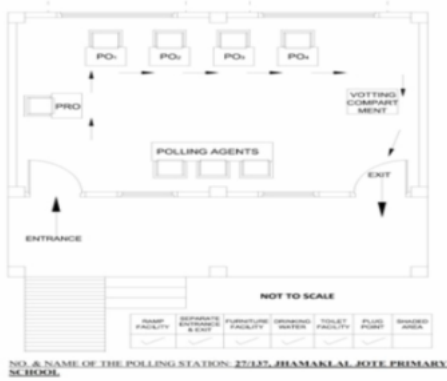

নির্বাচক নিবন্ধন আধিকারিকের স্বাক্ষর

Nazri Naksha

Google Map View

Polling Station Building Front View

Polling Station Front View

Cad View

Key MAP View

1 নাম : মঞ্জুর আলম পিতার নাম: আহমেদ হুসেন বাড়ির নং : n0102 বয়স : 36 লিঙ্গ : পুরুষ	NTL1405695 ফটো উপলব্ধ	2 নাম : রুপসনা খাতুন স্বামীর নাম: মিজ হুসেন বাড়ির নং : এন0134 বয়স : 29 লিঙ্গ : মহিলা	NTL2398410 ফটো উপলব্ধ	3 নাম : মহঃ নফি.ল মহঃ পিতার নাম: মহঃ বাহাবুদ্দিন বাড়ির নং : n0057 বয়স : 37 লিঙ্গ : পুরুষ	BQT3838307 ফটো উপলব্ধ
4 নাম : আমিনা খাতুন স্বামীর নাম: মহঃ কফিল বাড়ির নং : n0054 বয়স : 61 লিঙ্গ : মহিলা	NTL2222388 ফটো উপলব্ধ	5 নাম : মহঃ মজাফর পিতার নাম: মহঃ হাতিম বাড়ির নং : এন0076 বয়স : 27 লিঙ্গ : পুরুষ	NTL2398444 ফটো উপলব্ধ	6 নাম : আলেক নেছা স্বামীর নাম: মহঃ হানিফা বাড়ির নং : n0114 বয়স : 41 লিঙ্গ : মহিলা	BQT3258308 ফটো উপলব্ধ
7 নাম : মোহম্মদ এজহার আলি পিতার নাম: লেফ.টেনেন্ট মোহম্মদ আবদুল রাহিম বাড়ির নং : এন2228 বয়স : 24 লিঙ্গ : পুরুষ	NTL2408813 ফটো উপলব্ধ	8 নাম : আসমা খাতুন স্বামীর নাম: মহঃ সরিফুদ্দিন বাড়ির নং : n0102 বয়স : 34 লিঙ্গ : মহিলা	NTL1299940 ফটো উপলব্ধ	9 নাম : সাহালা খাতুন স্বামীর নাম: মোহম্মদ বহারুল বাড়ির নং : নং 001 বয়স : 25 লিঙ্গ : মহিলা	NTL2013530 ফটো উপলব্ধ
10 নাম : আতাউল হুসেন পিতার নাম: মোহম্মদ মোকুল বাড়ির নং : এন0044 বয়স : 26 লিঙ্গ : পুরুষ	NTL2393882 ফটো উপলব্ধ	11 নাম : সাকিনা খাতুন স্বামীর নাম: মকবুল মহঃ বাড়ির নং : n0044 বয়স : 52 লিঙ্গ : মহিলা	NTL2131829 ফটো উপলব্ধ	12 নাম : কলিমুদ্দিন মহঃ পিতার নাম: মহঃ সিকবদ্দিন মহঃ বাড়ির নং : n0060 বয়স : 33 লিঙ্গ : পুরুষ	NTL1527365 ফটো উপলব্ধ
13 নাম : মেহমু দা বেগম স্বামীর নাম: মুজাফর মোহম্মদ বাড়ির নং : এন0302 বয়স : 27 লিঙ্গ : মহিলা	NTL2449015 ফটো উপলব্ধ	14 নাম : জাহেরা খাতুন স্বামীর নাম: মহঃ সিকবদ্দিন বাড়ির নং : n0060 বয়স : 55 লিঙ্গ : মহিলা	NTL2133403 ফটো উপলব্ধ	15 নাম : নুরেজা খাতুন স্বামীর নাম: আলাউদ্দিন মোহম্মদ বাড়ির নং : এন0164 বয়স : 22 লিঙ্গ : মহিলা	NTL2457851 ফটো উপলব্ধ
16 নাম : আইসারা বেগম পিতার নাম: মহঃ তাহের বাড়ির নং : 0076 বয়স : 22 লিঙ্গ : মহিলা	NTL2398451 ফটো উপলব্ধ	17 নাম : নাজিমা খাতুন স্বামীর নাম: সুভান মহঃ বাড়ির নং : n0285 বয়স : 28 লিঙ্গ : মহিলা	NTL1923077 ফটো উপলব্ধ	18 নাম : মোহম্মদ মিজ পিতার নাম: মহঃ করিমুদ্দিন বাড়ির নং : N0244 বয়স : 25 লিঙ্গ : পুরুষ	NTL2013647 ফটো উপলব্ধ
19 নাম : মুন্নি খাতুন স্বামীর নাম: কলিমুদ্দিন মোহম্মদ বাড়ির নং : এন0060 বয়স : 22 লিঙ্গ : মহিলা	NTL2453157 ফটো উপলব্ধ	20 নাম : বেবি বেগম স্বামীর নাম: মোহম্মদ ইব্রাহিমুল বাড়ির নং : এন0241 বয়স : 28 লিঙ্গ : মহিলা	NTL2408367 ফটো উপলব্ধ	21 নাম : খতেজা নেছা স্বামীর নাম: মহঃ বাহাবুদ্দিন বাড়ির নং : n0057 বয়স : 45 লিঙ্গ : মহিলা	NTL2110138 ফটো উপলব্ধ
22 নাম : সাদ্দম হুসেন পিতার নাম: আকবর মোহম্মদ বাড়ির নং : এন0280 বয়স : 26 লিঙ্গ : পুরুষ	NTL2379816 ফটো উপলব্ধ	23 নাম : মহঃ সরিফুদ্দিন পিতার নাম: মহঃ সাইরো বাড়ির নং : n0102 বয়স : 33 লিঙ্গ : পুরুষ	NTL1299908 ফটো উপলব্ধ	24 নাম : আজহারুদ্দিন মহঃ পিতার নাম: মহঃ ফইজুল বাড়ির নং : N0235 বয়স : 27 লিঙ্গ : পুরুষ	NTL2013811 ফটো উপলব্ধ
25 নাম : জাহানারা বেগম স্বামীর নাম: মহঃ ইজাবদ্দিন বাড়ির নং : n0076 বয়স : 45 লিঙ্গ : মহিলা	BQT1781335 ফটো উপলব্ধ	26 নাম : মোহম্মদ আখতার পিতার নাম: আকবর মোহম্মদ বাড়ির নং : এন0280 বয়স : 24 লিঙ্গ : পুরুষ	NTL2410744 ফটো উপলব্ধ	27 নাম : আমজাদ হুসেন পিতার নাম: মহঃ কফিল বাড়ির নং : n0054 বয়স : 30 লিঙ্গ : পুরুষ	NTL1651009 ফটো উপলব্ধ
28 নাম : আজাদ আলি পিতার নাম: মহঃ সাইরো বাড়ির নং : n0102 বয়স : 32 লিঙ্গ : পুরুষ	NTL1527530 ফটো উপলব্ধ	29 নাম : সুরিয়া ইয়াসমিন স্বামীর নাম: মহঃ সাহাজাহান বাড়ির নং : n0302 বয়স : 34 লিঙ্গ : মহিলা	NTL1300847 ফটো উপলব্ধ	30 নাম : সহিদা খাতুন পিতার নাম: মকবুল বাড়ির নং : n0044 বয়স : 28 লিঙ্গ : মহিলা	NTL1879915 ফটো উপলব্ধ