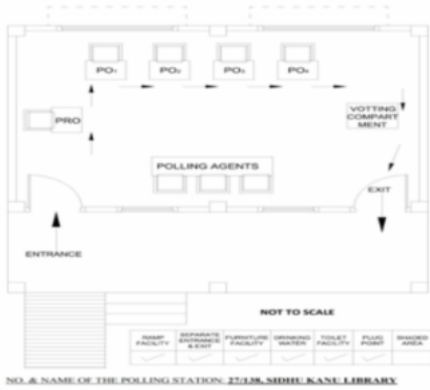

নির্বাচক নিবন্ধন আধিকারিকের স্বাক্ষর

Nazri Naksha

Google Map View

Polling Station Building Front View

Polling Station Front View

Cad View

Key MAP View

1	NTL2014934	নাম : তাফি ল মোহাম্মদ পিতার নাম : আজিবুদ্দীন মোহাম্মদ বাড়ির নং : এন0141 বয়স : 44 লিঙ্গ : পুরুষ	ফটো উপলব্ধ	2	NTL2014165	নাম : নিরঞ্জন কুমার রায় পিতার নাম : শিবচরন বাড়ির নং : এন0192 বয়স : 25 লিঙ্গ : পুরুষ	ফটো উপলব্ধ	3	NTL2162964	নাম : সাহেদা বেগম পিতার নাম : মহঃ পাসারুদ্দিন বাড়ির নং : নং269 বয়স : 24 লিঙ্গ : মহিলা	ফটো উপলব্ধ
4	WB/04/026/348151	নাম : পুলপুলিনেছা স্বামীর নাম : জহির মহ বাড়ির নং : n0270 বয়স : 66 লিঙ্গ : মহিলা	ফটো উপলব্ধ	5	NTL2014926	নাম : অলোকা সিংহ পিতার নাম : আনন্দ সিংহ বাড়ির নং : এন0168 বয়স : 25 লিঙ্গ : মহিলা	ফটো উপলব্ধ	6	NTL1212976	নাম : মহঃ বাবুল পিতার নাম : আইবুল মহঃ বাড়ির নং : n0003 বয়স : 35 লিঙ্গ : পুরুষ	ফটো উপলব্ধ
7	NTL1109099	নাম : সখিনা খাতুন মায়ের নাম : সবরাতি নেছা বেওয়া বাড়ির নং : n0099 বয়স : 40 লিঙ্গ : মহিলা	ফটো উপলব্ধ	8	NTL2014082	নাম : মানোসি সিংহ পিতার নাম : কালিমোহন সিংহ বাড়ির নং : এন0186 বয়স : 25 লিঙ্গ : মহিলা	ফটো উপলব্ধ	9	WB/04/026/348152	নাম : মহঃ পাশারুদ্দিন পিতার নাম : জহির মহ বাড়ির নং : n0269 বয়স : 60 লিঙ্গ : পুরুষ	ফটো উপলব্ধ
10	BQT2058568	নাম : সহিফুনখাতুন পিতার নাম : মুক্তি মহম্মদ বাড়ির নং : n0268 বয়স : 50 লিঙ্গ : মহিলা	ফটো উপলব্ধ	11	NTL2014694	নাম : রুপালী বেগম পিতার নাম : পাসরুদ্দিন মোহাম্মদ বাড়ির নং : এন0268 বয়স : 29 লিঙ্গ : মহিলা	ফটো উপলব্ধ	12	NTL2014199	নাম : মহঃ মুকতার আলি পিতার নাম : মকবুল মহঃ বাড়ির নং : এন0145 বয়স : 31 লিঙ্গ : পুরুষ	ফটো উপলব্ধ
13	NTL2014736	নাম : রাজেন দাস পিতার নাম : সুরত দাস বাড়ির নং : এন0190 বয়স : 26 লিঙ্গ : পুরুষ	ফটো উপলব্ধ	14	NTL2014470	নাম : রিতিকা সিংহ স্বামীর নাম : অমল সিংহ বাড়ির নং : এন0168 বয়স : 38 লিঙ্গ : মহিলা	ফটো উপলব্ধ	15	NTL1109453	নাম : জায়বুল নেছা মায়ের নাম : সবরাতি নেছা বেওয়া বাড়ির নং : n0099 বয়স : 42 লিঙ্গ : মহিলা	ফটো উপলব্ধ
16	NTL2014785	নাম : আহমদ আলি পিতার নাম : আজিবুল মোহাম্মদ বাড়ির নং : এন0138 বয়স : 25 লিঙ্গ : পুরুষ	ফটো উপলব্ধ	17	WB/04/026/354063	নাম : মহিমুন নেছা পিতার নাম : মফিজুদ্দিন মহঃ বাড়ির নং : n0003 বয়স : 66 লিঙ্গ : মহিলা	ফটো উপলব্ধ	18	NTL2163038	নাম : মোহাম্মদ হারুণ পিতার নাম : আজিবুল মোহাম্মদ বাড়ির নং : নং138 বয়স : 24 লিঙ্গ : পুরুষ	ফটো উপলব্ধ
19	NTL2014710	নাম : নিলীমা সিংহ স্বামীর নাম : রাজধর সিংহ বাড়ির নং : ... বয়স : 30 লিঙ্গ : মহিলা	ফটো উপলব্ধ	20	NTL2126266	নাম : সলিমুন খাতুন স্বামীর নাম : তাহের মহঃ বাড়ির নং : n0060 বয়স : 66 লিঙ্গ : মহিলা	ফটো উপলব্ধ	21	NTL1408335	নাম : সাবিনা খাতুন পিতার নাম : মহঃ তমিরুল বাড়ির নং : নো 254 বয়স : 35 লিঙ্গ : মহিলা	ফটো উপলব্ধ
22	NTL2251650	নাম : ফরিদা খাতুন স্বামীর নাম : জাকের হুসেন বাড়ির নং : নং 100 বয়স : 25 লিঙ্গ : মহিলা	ফটো উপলব্ধ	23	NTL2392249	নাম : আবেদা খাতুন স্বামীর নাম : মহঃ কলিমুদ্দিন বাড়ির নং : 139 বয়স : 25 লিঙ্গ : মহিলা	ফটো উপলব্ধ	24	NTL1960293	নাম : হামিদা খাতুন পিতার নাম : মুস্তাফা মহঃ বাড়ির নং : n0279 বয়স : 28 লিঙ্গ : মহিলা	ফটো উপলব্ধ
25	NTL1960285	নাম : মর্জিনা খাতুন স্বামীর নাম : মহঃ রফিক বাড়ির নং : n0278 বয়স : 27 লিঙ্গ : মহিলা	ফটো উপলব্ধ	26	NTL1406347	নাম : মহঃ সলিম পিতার নাম : মহঃ তাহের বাড়ির নং : n0060 বয়স : 40 লিঙ্গ : পুরুষ	ফটো উপলব্ধ	27	NTL1960160	নাম : ভাগ্যবতী গুপ্তসাহা পিতার নাম : আছাবর প্রসাদ গুপ্তসাহা বাড়ির নং : n0274 বয়স : 27 লিঙ্গ : মহিলা	ফটো উপলব্ধ
28	MJZ0085746	নাম : জয় প্রকাশ গুপ্তা মায়ের নাম : সাবিত্রি দেবী বাড়ির নং : নং 001 বয়স : 55 লিঙ্গ : পুরুষ	ফটো উপলব্ধ	29	NTL2162733	নাম : রাজ কুমারী গুপ্তা স্বামীর নাম : জয় প্রকাশ গুপ্তা বাড়ির নং : নং 001 বয়স : 51 লিঙ্গ : মহিলা	ফটো উপলব্ধ	30	WB/04/026/354003	নাম : অনিতকুমার ঘোষ পিতার নাম : অসিতকুমার ঘোষ বাড়ির নং : n0014 বয়স : 50 লিঙ্গ : পুরুষ	ফটো উপলব্ধ