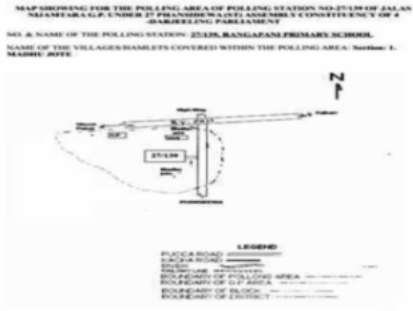

Nazri Naksha