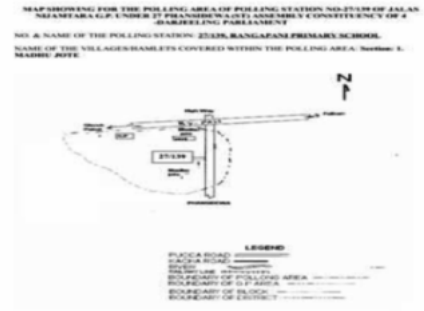

নির্বাচক নিবন্ধন আধিকারিকের স্বাক্ষর

Nazri Naksha

Google Map View

Polling Station Building Front View

Polling Station Front View

Cad View

Key MAP View

1 নাম : মহঃ কলিমুদ্দিন পিতার নাম: মহঃ বাহার বাড়ির নং : n0028 বয়স : 34 লিঙ্গ : পুরুষ	NTL1406750 ফটো উপলব্ধ	2 নাম : বসন্তা কর্মকার পিতার নাম: সুনীল কর্মকার বাড়ির নং : মধু জোত বয়স : 22 লিঙ্গ : পুরুষ	NTL2383008 ফটো উপলব্ধ	3 নাম : রাজিয়া বেগম স্বামীর নাম: মহঃ আফতাবুদ্দিন বাড়ির নং : n0038 বয়স : 52 লিঙ্গ : মহিলা	NTL2327666 ফটো উপলব্ধ
4 নাম : সাহেরা বানু স্বামীর নাম: তসলিম মহ বাড়ির নং : n0038 বয়স : 65 লিঙ্গ : মহিলা	NTL2327658 ফটো উপলব্ধ	5 নাম : রুকু আহমেদ পিতার নাম: মহঃ রকিবুল বাড়ির নং : এন0044 বয়স : 21 লিঙ্গ : মহিলা	NTL2439107 ফটো উপলব্ধ	6 নাম : কাজী সামিমা স্বামীর নাম: মহঃ রফিউল বাড়ির নং : n0038 বয়স : 39 লিঙ্গ : মহিলা	NTL1300540 ফটো উপলব্ধ
7 নাম : খাদিজা বেগম স্বামীর নাম: ইজরত বেলাল বাড়ির নং : n0208 বয়স : 32 লিঙ্গ : মহিলা	NTL1406198 ফটো উপলব্ধ	8 নাম : আনজুমা খাতুন পিতার নাম: মহঃ অফিল বাড়ির নং : এন0250 বয়স : 25 লিঙ্গ : মহিলা	NTL2008118 ফটো উপলব্ধ	9 নাম : কালিপদ রায় পিতার নাম: হরকলাল রায় বাড়ির নং : n0158 বয়স : 40 লিঙ্গ : পুরুষ	BQT3259652 ফটো উপলব্ধ
10 নাম : মহঃ রফিউল পিতার নাম: মহঃ তাসলিম বাড়ির নং : n0038 বয়স : 49 লিঙ্গ : পুরুষ	BQT2058212 ফটো উপলব্ধ	11 নাম : মহঃ খমিজুদ্দিন পিতার নাম: নাসিরুদ্দিন মহঃ বাড়ির নং : n0039 বয়স : 44 লিঙ্গ : পুরুষ	BQT2855229 ফটো উপলব্ধ	12 নাম : হালিমা খাতুন পিতার নাম: মোশারফ হুসেন বাড়ির নং : লেডিসপুকুরা বয়স : 35 লিঙ্গ : মহিলা	ZRS2165629 ফটো উপলব্ধ
13 নাম : মহঃ নৌশাদ পিতার নাম: মহঃ সলেমান বাড়ির নং : n0039 বয়স : 54 লিঙ্গ : পুরুষ	BQT2058576 ফটো উপলব্ধ	14 নাম : মহঃ তসলিম পিতার নাম: মহঃ সলেমান বাড়ির নং : মধুজোত বয়স : 76 লিঙ্গ : পুরুষ	NTL2133338 ফটো উপলব্ধ	15 নাম : মহঃ রকিবুল পিতার নাম: মহঃ ইয়াকুব আলি বাড়ির নং : n0044 বয়স : 54 লিঙ্গ : পুরুষ	NTL2435097 ফটো উপলব্ধ
16 নাম : মোহাম্মদ আসিফ পিতার নাম: মোহাম্মদ আফতাবুদ্দিন বাড়ির নং : n0309 বয়স : 27 লিঙ্গ : পুরুষ	NTL2015790 ফটো উপলব্ধ	17 নাম : হাসেন আলি মায়ের নাম: আমিনা খাতুন বাড়ির নং : এন0048 বয়স : 22 লিঙ্গ : পুরুষ	NTL2441681 ফটো উপলব্ধ	18 নাম : রহিমা বেগম স্বামীর নাম: মহঃ মজনু বাড়ির নং : n0022 বয়স : 53 লিঙ্গ : মহিলা	NTL2248268 ফটো উপলব্ধ
19 নাম : হাবিবা খাতুন পিতার নাম: নুরুল হক বাড়ির নং : নং 044 বয়স : 26 লিঙ্গ : মহিলা	NTL2161875 ফটো উপলব্ধ	20 নাম : তনজিনা বেগম স্বামীর নাম: মহঃ হামিজুদ্দিন বাড়ির নং : n0029 বয়স : 43 লিঙ্গ : মহিলা	BQT2855278 ফটো উপলব্ধ	21 নাম : আয়েসা খাতুন স্বামীর নাম: শাহজাহান হোসেন বাড়ির নং : n0043 বয়স : 36 লিঙ্গ : মহিলা	NTL1716968 ফটো উপলব্ধ
22 নাম : মহঃ হামিজুদ্দিন পিতার নাম: মহঃ নসিরুদ্দিন বাড়ির নং : n0029 বয়স : 50 লিঙ্গ : পুরুষ	NTL2073120 ফটো উপলব্ধ	23 নাম : তমিনা নেছা স্বামীর নাম: শনিবুল্লাহ বাড়ির নং : n0017 বয়স : 65 লিঙ্গ : মহিলা	NTL2078202 ফটো উপলব্ধ	24 নাম : মহঃ সহিব পিতার নাম: মহঃ সালেমান বাড়ির নং : n0040 বয়স : 70 লিঙ্গ : পুরুষ	NTL2161784 ফটো উপলব্ধ
25 নাম : সবেদা খাতুন স্বামীর নাম: মহঃ তেয়ব আলি বাড়ির নং : n0028 বয়স : 43 লিঙ্গ : মহিলা	WB/04/026/348010 ফটো উপলব্ধ	26 নাম : মহঃ মজনু পিতার নাম: মহঃ বসিরুদ্দিন বাড়ির নং : n0022 বয়স : 58 লিঙ্গ : পুরুষ	WB/04/026/354349 ফটো উপলব্ধ	27 নাম : মহঃ কফিরুদ্দিন পিতার নাম: মহঃ জাহিরুদ্দিন বাড়ির নং : n0024 বয়স : 63 লিঙ্গ : পুরুষ	WB/04/026/354339 ফটো উপলব্ধ
28 নাম : মহঃ জাবের পিতার নাম: মহঃ সহিব বাড়ির নং : n0040 বয়স : 38 লিঙ্গ : পুরুষ	BQT3759305 ফটো উপলব্ধ	29 নাম : রেশমা খাতুন স্বামীর নাম: মহঃ তরিফুদ্দিন বাড়ির নং : n0281 বয়স : 34 লিঙ্গ : মহিলা	WDB1340405 ফটো উপলব্ধ	30 নাম : কুসুম খাতুন স্বামীর নাম: মহঃ সইমুদ্দিন বাড়ির নং : n0029 বয়স : 35 লিঙ্গ : মহিলা	NTL1109743 ফটো উপলব্ধ