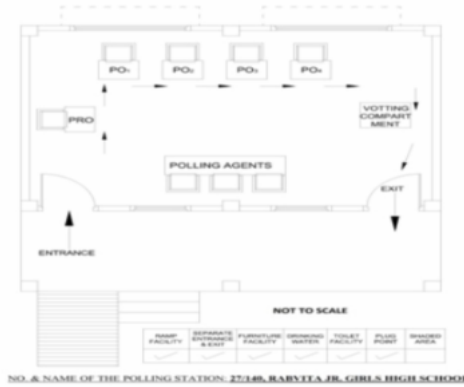

নির্বাচক নিবন্ধন আধিকারিকের স্বাক্ষর

Nazri Naksha

Google Map View

Polling Station Building Front View

Polling Station Front View

Cad View

Key MAP View

1 নাম : সালেমা খাতুন স্বামীর নাম : মহঃ আতিয়ার মহ বাড়ির নং : n0041 বয়স : 63 লিঙ্গ : মহিলা	NTL2118818 ফটো উপলব্ধ	2 নাম : নাজমা খাতুন স্বামীর নাম : মহঃ আব্দুল আলিম বাড়ির নং : n0162 বয়স : 35 লিঙ্গ : মহিলা	NTL1010388 ফটো উপলব্ধ	3 নাম : সাপিত আলি পিতার নাম : মহঃ আমিনুল বাড়ির নং : n0151 বয়স : 38 লিঙ্গ : পুরুষ	NTL0986703 ফটো উপলব্ধ
4 নাম : মোহাম্মদ হাবিদ পিতার নাম : মহঃ আমিনুল আলিম বাড়ির নং : n0156 বয়স : 43 লিঙ্গ : পুরুষ	BQT3259793 ফটো উপলব্ধ	5 নাম : রুম্পা বানু পিতার নাম : আব্দুল রেজাক বাড়ির নং : 001 বয়স : 36 লিঙ্গ : মহিলা	JLG3717311 ফটো উপলব্ধ	6 নাম : সাহেরা খাতুন স্বামীর নাম : রুফিদ মহঃ বাড়ির নং : n0019 বয়স : 56 লিঙ্গ : মহিলা	NTL2160810 ফটো উপলব্ধ
7 নাম : রসিত মহঃ পিতার নাম : আব্দুল আজিজ মহঃ বাড়ির নং : n0019 বয়স : 60 লিঙ্গ : পুরুষ	BQT3637618 ফটো উপলব্ধ	8 নাম : মহঃ আব্দুল হক পিতার নাম : রুফিদ মহঃ বাড়ির নং : n0019 বয়স : 35 লিঙ্গ : পুরুষ	NTL1407170 ফটো উপলব্ধ	9 নাম : যমুনা থাপা পিতার নাম : খাজন থাপা বাড়ির নং : 0041 বয়স : 24 লিঙ্গ : মহিলা	NTL2161032 ফটো উপলব্ধ
10 নাম : ফাইমা বেগম স্বামীর নাম : আব্দুল হক বাড়ির নং : n0173 বয়স : 32 লিঙ্গ : মহিলা	NTL1773852 ফটো উপলব্ধ	11 নাম : মহঃ মজিদ আলি পিতার নাম : মহঃ জেকের আলি বাড়ির নং : এন0118 বয়স : 28 লিঙ্গ : পুরুষ	NTL2016749 ফটো উপলব্ধ	12 নাম : রোহিমা খাতুন স্বামীর নাম : মহঃ মফিজুদ্দিন বাড়ির নং : n0048 বয়স : 61 লিঙ্গ : মহিলা	WB/04/026/357300 ফটো উপলব্ধ
13 নাম : মহঃ মফিজুদ্দিন পিতার নাম : মহঃ বাসিরুদ্দিন বাড়ির নং : n0048 বয়স : 65 লিঙ্গ : পুরুষ	WB/04/026/357299 ফটো উপলব্ধ	14 নাম : হাবিবুর রহমান পিতার নাম : আতিয়ার রহমান বাড়ির নং : n0041 বয়স : 42 লিঙ্গ : পুরুষ	BQT3259900 ফটো উপলব্ধ	15 নাম : রমজান আলি পিতার নাম : মজিবুর রহমান বাড়ির নং : এন0029 বয়স : 25 লিঙ্গ : পুরুষ	NTL2016509 ফটো উপলব্ধ
16 নাম : জরিনা খাতুন স্বামীর নাম : মহঃ ইউনুস বাড়ির নং : n0028 বয়স : 35 লিঙ্গ : মহিলা	NTL1960764 ফটো উপলব্ধ	17 নাম : সফিয়া খাতুন স্বামীর নাম : মজিবুর মহঃ বাড়ির নং : n0040 বয়স : 39 লিঙ্গ : মহিলা	NTL1529130 ফটো উপলব্ধ	18 নাম : মহঃ কাশিম পিতার নাম : মহঃ মঞ্জুর বাড়ির নং : n0119 বয়স : 36 লিঙ্গ : পুরুষ	NTL1652593 ফটো উপলব্ধ
19 নাম : জবেদা খাতুন স্বামীর নাম : আতিমুন মহঃ বাড়ির নং : n0040 বয়স : 56 লিঙ্গ : মহিলা	WB/04/026/357267 ফটো উপলব্ধ	20 নাম : নাজিমা খাতুন স্বামীর নাম : মহঃ আমিনুল আলিম বাড়ির নং : n0039 বয়স : 54 লিঙ্গ : মহিলা	NTL2114866 ফটো উপলব্ধ	21 নাম : জাহাঙ্গীর আলম পিতার নাম : আমিনুর রহমান বাড়ির নং : n0004 বয়স : 42 লিঙ্গ : পুরুষ	BQT3078169 ফটো উপলব্ধ
22 নাম : মহঃ ফজলে পিতার নাম : মহঃ মফিজুদ্দিন বাড়ির নং : n0048 বয়স : 38 লিঙ্গ : পুরুষ	NTL0516260 ফটো উপলব্ধ	23 নাম : সবিজা খাতুন স্বামীর নাম : সাপিত আলি বাড়ির নং : এন0151 পার্ট 140 বয়স : 27 লিঙ্গ : মহিলা	NTL2324366 ফটো উপলব্ধ	24 নাম : জরিদা খাতুন পিতার নাম : মজিবুর মহঃ বাড়ির নং : n00139 পার্ট 140 বয়স : 33 লিঙ্গ : মহিলা	NTL1299429 ফটো উপলব্ধ
25 নাম : আজিকা খাতুন স্বামীর নাম : মজিবুর বাড়ির নং : n0153 বয়স : 49 লিঙ্গ : মহিলা	BQT3259827 ফটো উপলব্ধ	26 নাম : মহঃ আতিয়ার পিতার নাম : মহঃ লাখিবদীন বাড়ির নং : n0041 বয়স : 71 লিঙ্গ : পুরুষ	NTL2069466 ফটো উপলব্ধ	27 নাম : রাজিয়া বেগম পিতার নাম : মজিবুর রহমান বাড়ির নং : n0029 বয়স : 29 লিঙ্গ : মহিলা	NTL1773795 ফটো উপলব্ধ
28 নাম : রুবি সুলতানা স্বামীর নাম : মোহাম্মদ মুস্তাক আলি বাড়ির নং : 21 বয়স : 31 লিঙ্গ : মহিলা	NTL2119204 ফটো উপলব্ধ	29 নাম : মাবিয়া বিবি স্বামীর নাম : জেকের আলি বাড়ির নং : n0113 বয়স : 56 লিঙ্গ : মহিলা	WB/04/026/357822 ফটো উপলব্ধ	30 নাম : সুলতান আলি পিতার নাম : মহঃ বাসিরুদ্দিন আহমেদ বাড়ির নং : n0062 বয়স : 34 লিঙ্গ : পুরুষ	NTL1300904 ফটো উপলব্ধ