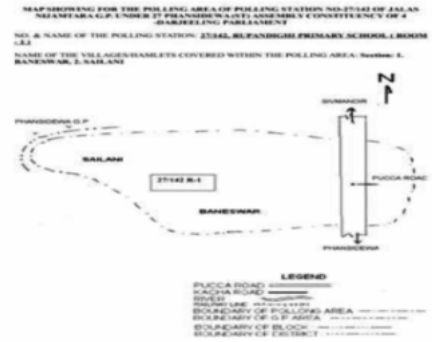

নির্বাচক নিবন্ধন আধিকারিকের স্বাক্ষর

Nazri Naksha

Google Map View

Polling Station Building Front View

Polling Station Front View

Cad View

Key MAP View

1	WB/04/026/360162	নাম : মাজিয়ানেছা স্বামীর নাম : আহম্মদ মহম্মদ বাড়ির নং : n0019 বয়স : 69 লিঙ্গ : মহিলা	ফটো উপলব্ধ	2	NTL1301035	নাম : মহঃ রজিবুল পিতার নাম : মহঃ আহম্মদ বাড়ির নং : n0019 বয়স : 36 লিঙ্গ : পুরুষ	ফটো উপলব্ধ	3	NTL0521203	নাম : মহঃ আবদুল পিতার নাম : মহঃ আহম্মদ বাড়ির নং : n0019 বয়স : 41 লিঙ্গ : পুরুষ	ফটো উপলব্ধ
4	NTL1111384	নাম : সব্বরা খাতুন স্বামীর নাম : মহঃ আবদুল বাড়ির নং : n0019 বয়স : 40 লিঙ্গ : মহিলা	ফটো উপলব্ধ	5	NTL1301142	নাম : মহঃ নজরুল ইসলাম পিতার নাম : মহঃ আহম্মদ বাড়ির নং : n0019 বয়স : 33 লিঙ্গ : পুরুষ	ফটো উপলব্ধ	6	NTL0986935	নাম : মহঃ রুস্তম আলি আলী পিতার নাম : মহঃ আব্দুল জব্বার জব্বার বাড়ির নং : n0072 বয়স : 39 লিঙ্গ : পুরুষ	ফটো উপলব্ধ
7	NTL1111467	নাম : মহঃ রজিবুল হক পিতার নাম : মহঃ আব্দুল জব্বার বাড়ির নং : n0072 বয়স : 37 লিঙ্গ : পুরুষ	ফটো উপলব্ধ	8	NTL2118966	নাম : নাজিয়ানেছা স্বামীর নাম : জসিরুদদীন মোহম্মদ বাড়ির নং : n0080 বয়স : 76 লিঙ্গ : মহিলা	ফটো উপলব্ধ	9	NTL1774215	নাম : আজারুদ্দিন পিতার নাম : মহঃ মোবারক আলি বাড়ির নং : n0072 বয়স : 30 লিঙ্গ : পুরুষ	ফটো উপলব্ধ
10	BQT3838950	নাম : মহঃ আশরাফুদ্দিন পিতার নাম : মহঃ আমিরুল বাড়ির নং : 20 বয়স : 39 লিঙ্গ : পুরুষ	ফটো উপলব্ধ	11	NTL2117208	নাম : মহঃ আব্দুল জব্বার পিতার নাম : মহঃ কাসিরুদ্দিন বাড়ির নং : n0072 বয়স : 70 লিঙ্গ : পুরুষ	ফটো উপলব্ধ	12	NTL1530484	নাম : জোয়ান্না খাতুন স্বামীর নাম : মহঃ জ. না হক বাড়ির নং : n0084 বয়স : 31 লিঙ্গ : মহিলা	ফটো উপলব্ধ
13	NTL2116747	নাম : রহিমা নেছা স্বামীর নাম : মহঃ আব্দুল জব্বার বাড়ির নং : n0072 বয়স : 63 লিঙ্গ : মহিলা	ফটো উপলব্ধ	14	NTL2124485	নাম : মহঃ রাজ্জাক পিতার নাম : মহঃ হাপি বাড়ির নং : 58 বয়স : 25 লিঙ্গ : পুরুষ	ফটো উপলব্ধ	15	WB/04/026/360118	নাম : বজরুল মহম্মদ পিতার নাম : আবদুল খালেক মহম্মদ বাড়ির নং : n0084 বয়স : 51 লিঙ্গ : পুরুষ	ফটো উপলব্ধ
16	NTL1301092	নাম : মহঃ রহমত আলী পিতার নাম : মহঃ আব্দুল জব্বার বাড়ির নং : n0072 বয়স : 34 লিঙ্গ : পুরুষ	ফটো উপলব্ধ	17	NTL1301159	নাম : মহঃ ইরফান পিতার নাম : মহঃ আমিরুল বাড়ির নং : n0020 বয়স : 32 লিঙ্গ : পুরুষ	ফটো উপলব্ধ	18	NTL1881408	নাম : সান্নিমা বানু স্বামীর নাম : সপাইত বাড়ির নং : n0211 বয়স : 31 লিঙ্গ : মহিলা	ফটো উপলব্ধ
19	NTL1301019	নাম : আমজাদ হোসেন পিতার নাম : আহম্মদ আলী বাড়ির নং : n0019 বয়স : 33 লিঙ্গ : পুরুষ	ফটো উপলব্ধ	20	NTL1530427	নাম : হাসিনা বেগম পিতার নাম : মহঃ মোবারক আলি বাড়ির নং : n0072 বয়স : 32 লিঙ্গ : মহিলা	ফটো উপলব্ধ	21	NTL2191948	নাম : সফিজানেছা স্বামীর নাম : মহঃ আমিরুল বাড়ির নং : n0020 বয়স : 69 লিঙ্গ : মহিলা	ফটো উপলব্ধ
22	NTL1881481	নাম : সমিজা খাতুন স্বামীর নাম : মহঃ সারফুদ্দিন বাড়ির নং : n0220 বয়স : 29 লিঙ্গ : মহিলা	ফটো উপলব্ধ	23	NTL1530328	নাম : ওসমান আলি পিতার নাম : আমিরুল বাড়ির নং : n0020 বয়স : 31 লিঙ্গ : পুরুষ	ফটো উপলব্ধ	24	NTL1301084	নাম : জোয়ান্না বেগম স্বামীর নাম : মহঃ সফিউল হক বাড়ির নং : n0072 বয়স : 36 লিঙ্গ : মহিলা	ফটো উপলব্ধ
25	WB/04/026/360119	নাম : খুদীনেছা স্বামীর নাম : আবদুল খালেক মহম্মদ বাড়ির নং : n0084 বয়স : 76 লিঙ্গ : মহিলা	ফটো উপলব্ধ	26	NTL1881390	নাম : জহিনুর বেগম স্বামীর নাম : মহঃ রজিবুল বাড়ির নং : n0210 বয়স : 30 লিঙ্গ : মহিলা	ফটো উপলব্ধ	27	BQT3512639	নাম : মঞ্জিলা খাতুন স্বামীর নাম : মহঃ সফীজদ্দিন বাড়ির নং : n0020 বয়স : 38 লিঙ্গ : মহিলা	ফটো উপলব্ধ
28	WB/04/026/360163	নাম : মহঃ আমিরুল পিতার নাম : ইমামুদ্দীন মহম্মদ বাড়ির নং : n0020 বয়স : 79 লিঙ্গ : পুরুষ	ফটো উপলব্ধ	29	NTL2191971	নাম : সফিজুদ্দীন মহম্মদ পিতার নাম : মহঃ আমিরুল বাড়ির নং : n0020 বয়স : 49 লিঙ্গ : পুরুষ	ফটো উপলব্ধ	30	WB/04/026/360140	নাম : আমিনা নেছা স্বামীর নাম : মহঃ মোবারক আলি বাড়ির নং : n0072 বয়স : 61 লিঙ্গ : মহিলা	ফটো উপলব্ধ