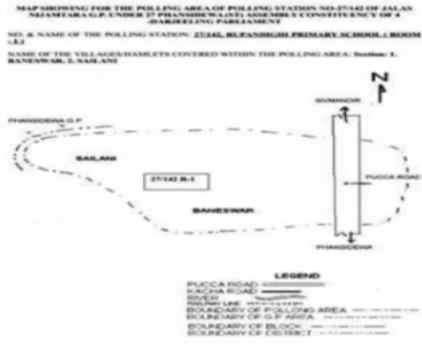

নির্বাচক নিবন্ধন আধিকারিকের স্বাক্ষর

Nazri Naksha

Google Map View

Polling Station Building Front View

Polling Station Front View

Cad View

Key MAP View

1	WB/04/026/360162	নাম : মাজিয়ানেছা স্বামীর নাম : আহম্মদ মহম্মদ বাড়ির নং : n0019 বয়স : 69 লিঙ্গ : মহিলা	ফটো উপলব্ধ	2	NTL1301035	নাম : মহঃ রজিবুল পিতার নাম : মহঃ আহম্মদ বাড়ির নং : n0019 বয়স : 36 লিঙ্গ : পুরুষ	ফটো উপলব্ধ	3	NTL0521203	নাম : মহঃ আবদুল পিতার নাম : মহঃ আহম্মদ বাড়ির নং : n0019 বয়স : 41 লিঙ্গ : পুরুষ	ফটো উপলব্ধ
4	NTL1111384	নাম : সব্বরা খাতুন স্বামীর নাম : মহঃ আবদুল বাড়ির নং : n0019 বয়স : 40 লিঙ্গ : মহিলা	ফটো উপলব্ধ	5	NTL1301142	নাম : মহঃ নজরুল ইসলাম পিতার নাম : মহঃ আহম্মদ বাড়ির নং : n0019 বয়স : 33 লিঙ্গ : পুরুষ	ফটো উপলব্ধ	6	NTL0986935	নাম : মহঃ রুস্তম আলি আলী পিতার নাম : মহঃ আব্দুল জব্বার জব্বার বাড়ির নং : n0072 বয়স : 39 লিঙ্গ : পুরুষ	ফটো উপলব্ধ
7	NTL1111467	নাম : মহঃ রজিবুল হক পিতার নাম : মহঃ আব্দুল জব্বার বাড়ির নং : n0072 বয়স : 37 লিঙ্গ : পুরুষ	ফটো উপলব্ধ	8	NTL2118966	নাম : নাজিয়ানেছা স্বামীর নাম : জসিরুদদীন মোহম্মদ বাড়ির নং : n0080 বয়স : 76 লিঙ্গ : মহিলা	ফটো উপলব্ধ	9	NTL1774215	নাম : আজারুদ্দিন পিতার নাম : মহঃ মোবারক আলি বাড়ির নং : n0072 বয়স : 30 লিঙ্গ : পুরুষ	ফটো উপলব্ধ
10	BQT3838950	নাম : মহঃ আশরাফুদ্দিন পিতার নাম : মহঃ আমিরুল বাড়ির নং : 20 বয়স : 39 লিঙ্গ : পুরুষ	ফটো উপলব্ধ	11	NTL2117208	নাম : মহঃ আব্দুল জব্বার পিতার নাম : মহঃ কাসিরুদ্দিন বাড়ির নং : n0072 বয়স : 70 লিঙ্গ : পুরুষ	ফটো উপলব্ধ	12	NTL1530484	নাম : জোয়ান্না খাতুন স্বামীর নাম : মহঃ জ. না হক বাড়ির নং : n0084 বয়স : 31 লিঙ্গ : মহিলা	ফটো উপলব্ধ
13	NTL2116747	নাম : রহিমা নেছা স্বামীর নাম : মহঃ আব্দুল জব্বার বাড়ির নং : n0072 বয়স : 63 লিঙ্গ : মহিলা	ফটো উপলব্ধ	14	NTL2124485	নাম : মহঃ রাজ্জাক পিতার নাম : মহঃ হাপি বাড়ির নং : 58 বয়স : 25 লিঙ্গ : পুরুষ	ফটো উপলব্ধ	15	WB/04/026/360118	নাম : বজরুল মহম্মদ পিতার নাম : আবদুল খালেক মহম্মদ বাড়ির নং : n0084 বয়স : 51 লিঙ্গ : পুরুষ	ফটো উপলব্ধ
16	NTL1301092	নাম : মহঃ রহমত আলী পিতার নাম : মহঃ আব্দুল জব্বার বাড়ির নং : n0072 বয়স : 34 লিঙ্গ : পুরুষ	ফটো উপলব্ধ	17	NTL1301159	নাম : মহঃ ইরফান পিতার নাম : মহঃ আমিরুল বাড়ির নং : n0020 বয়স : 32 লিঙ্গ : পুরুষ	ফটো উপলব্ধ	18	NTL1881408	নাম : সান্নিমা বানু স্বামীর নাম : সপাইত বাড়ির নং : n0211 বয়স : 31 লিঙ্গ : মহিলা	ফটো উপলব্ধ
19	NTL1301019	নাম : আমজাদ হোসেন পিতার নাম : আহম্মদ আলী বাড়ির নং : n0019 বয়স : 33 লিঙ্গ : পুরুষ	ফটো উপলব্ধ	20	NTL1530427	নাম : হাসিনা বেগম পিতার নাম : মহঃ মোবারক আলি বাড়ির নং : n0072 বয়স : 32 লিঙ্গ : মহিলা	ফটো উপলব্ধ	21	NTL2191948	নাম : সফিজানেছা স্বামীর নাম : মহঃ আমিরুল বাড়ির নং : n0020 বয়স : 69 লিঙ্গ : মহিলা	ফটো উপলব্ধ
22	NTL1881481	নাম : সমিজা খাতুন স্বামীর নাম : মহঃ সারফুদ্দিন বাড়ির নং : n0220 বয়স : 29 লিঙ্গ : মহিলা	ফটো উপলব্ধ	23	NTL1530328	নাম : ওসমান আলি পিতার নাম : আমিরুল বাড়ির নং : n0020 বয়স : 31 লিঙ্গ : পুরুষ	ফটো উপলব্ধ	24	NTL1301084	নাম : জোয়ান্না বেগম স্বামীর নাম : মহঃ সফিউল হক বাড়ির নং : n0072 বয়স : 36 লিঙ্গ : মহিলা	ফটো উপলব্ধ
25	WB/04/026/360119	নাম : খুদীনেছা স্বামীর নাম : আবদুল খালেক মহম্মদ বাড়ির নং : n0084 বয়স : 76 লিঙ্গ : মহিলা	ফটো উপলব্ধ	26	NTL1881390	নাম : জহিনুর বেগম স্বামীর নাম : মহঃ রজিবুল বাড়ির নং : n0210 বয়স : 30 লিঙ্গ : মহিলা	ফটো উপলব্ধ	27	BQT3512639	নাম : মঞ্জিলা খাতুন স্বামীর নাম : মহঃ সফীজদ্দিন বাড়ির নং : n0020 বয়স : 38 লিঙ্গ : মহিলা	ফটো উপলব্ধ
28	WB/04/026/360163	নাম : মহঃ আমিরুল পিতার নাম : ইমামুদ্দীন মহম্মদ বাড়ির নং : n0020 বয়স : 79 লিঙ্গ : পুরুষ	ফটো উপলব্ধ	29	NTL2191971	নাম : সফিজুদ্দীন মহম্মদ পিতার নাম : মহঃ আমিরুল বাড়ির নং : n0020 বয়স : 49 লিঙ্গ : পুরুষ	ফটো উপলব্ধ	30	WB/04/026/360140	নাম : আমিনা নেছা স্বামীর নাম : মহঃ মোবারক আলি বাড়ির নং : n0072 বয়স : 61 লিঙ্গ : মহিলা	ফটো উপলব্ধ