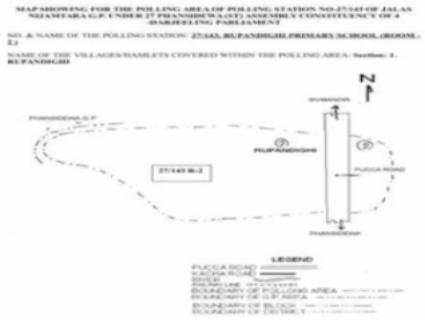

নির্বাচক নিবন্ধন আধিকারিকের স্বাক্ষর

Nazri Naksha

Google Map View

Polling Station Building Front View

Polling Station Front View

Cad View

Key MAP View

1 নাম : রফিত মোহম্মদ মায়ের নাম: রমেশা নেছা বাড়ির নং : রূপনদিঘী বয়স : 32 লিঙ্গ : পুরুষ	NTL2323947 ফটো উপলব্ধ	2 নাম : হাসিনা খাতুন স্বামীর নাম: মহঃ মফিজুদ্দিন বাড়ির নং : এন0052 বয়স : 30 লিঙ্গ : মহিলা	TJR1561828 ফটো উপলব্ধ	3 নাম : মহঃ আবদুল কাদের পিতার নাম: মহঃ হাফিজুদ্দিন বাড়ির নং : n0144 বয়স : 27 লিঙ্গ : পুরুষ	NTL1881705 ফটো উপলব্ধ
4 নাম : পবিতন খাতুন পিতার নাম: মহঃ সফিজুদ্দিন বাড়ির নং : নং 008 বয়স : 27 লিঙ্গ : মহিলা	NTL2158178 ফটো উপলব্ধ	5 নাম : আন জনা খাতুন স্বামীর নাম: অজিবর রহমান বাড়ির নং : নং 119 বয়স : 24 লিঙ্গ : মহিলা	NTL2157998 ফটো উপলব্ধ	6 নাম : রামজান মহঃ পিতার নাম: আমিরুদ্দিন বাড়ির নং : এন0001 বয়স : 28 লিঙ্গ : পুরুষ	NTL2018877 ফটো উপলব্ধ
7 নাম : ফতেমা খাতুন পিতার নাম: মহঃ সফিজুদ্দিন বাড়ির নং : রূপনদিঘী বয়স : 32 লিঙ্গ : মহিলা	WDB1885078 ফটো উপলব্ধ	8 নাম : মহঃ হাসেন পিতার নাম: মহঃ আইরুল বাড়ির নং : n0140 বয়স : 32 লিঙ্গ : পুরুষ	NTL1881663 ফটো উপলব্ধ	9 নাম : আছিয়া খাতুন স্বামীর নাম: মহঃ জহিরুদ্দিন বাড়ির নং : n0075 বয়স : 32 লিঙ্গ : মহিলা	NTL1774462 ফটো উপলব্ধ
10 নাম : তসলিমা বেওয়া স্বামীর নাম: মহঃ রেজাবুদ্দিন বাড়ির নং : n0038 বয়স : 70 লিঙ্গ : মহিলা	NTL2158491 ফটো উপলব্ধ	11 নাম : মল্লিকা খাতুন স্বামীর নাম: সহিরোদ্দিন মহম্মদ বাড়ির নং : n0075 বয়স : 50 লিঙ্গ : মহিলা	BQT0655167 ফটো উপলব্ধ	12 নাম : মহিরম খাতুন স্বামীর নাম: মজুবর রহমান বাড়ির নং : n0050 বয়স : 40 লিঙ্গ : মহিলা	NTL0523944 ফটো উপলব্ধ
13 নাম : মোহম্মদ আরমান পিতার নাম: মোহম্মদ সফি জুদদীন বাড়ির নং : রূপনদিঘী বয়স : 21 লিঙ্গ : পুরুষ	NTL2445765 ফটো উপলব্ধ	14 নাম : সাবিনা খাতুন পিতার নাম: মহঃ জহিরুদ্দিন বাড়ির নং : নং 75 বয়স : 29 লিঙ্গ : মহিলা	NTL2237162 ফটো উপলব্ধ	15 নাম : সহিরোদ্দিন মহম্মদ পিতার নাম: সাফারুদ্দিন মহম্মদ বাড়ির নং : n0075 বয়স : 51 লিঙ্গ : পুরুষ	WB/04/026/360463 ফটো উপলব্ধ
16 নাম : মাসুদা খাতুন স্বামীর নাম: মহঃ সামসের বাড়ির নং : n0114 বয়স : 37 লিঙ্গ : মহিলা	NTL1214287 ফটো উপলব্ধ	17 নাম : মহঃ সফিজুদ্দিন পিতার নাম: মহঃ বখারু বাড়ির নং : n0008 বয়স : 53 লিঙ্গ : পুরুষ	NTL0523878 ফটো উপলব্ধ	18 নাম : রমেশা নেছা স্বামীর নাম: আবেজুল মহঃ বাড়ির নং : n0050 বয়স : 71 লিঙ্গ : মহিলা	WB/04/026/360441 ফটো উপলব্ধ
19 নাম : নুরজাহান খাতুন স্বামীর নাম: মহঃ ফজিরুল বাড়ির নং : n0076 বয়স : 34 লিঙ্গ : মহিলা	NTL1408640 ফটো উপলব্ধ	20 নাম : মহঃ রহিমুদ্দিন মায়ের নাম: খতিমন নেছা বাড়ির নং : n0051 বয়স : 31 লিঙ্গ : পুরুষ	NTL1530955 ফটো উপলব্ধ	21 নাম : মহঃ মজিবর রহমান পিতার নাম: আবেজুল মহঃ বাড়ির নং : n0050 বয়স : 43 লিঙ্গ : পুরুষ	BQT3261526 ফটো উপলব্ধ
22 নাম : ইসুব মহঃ পিতার নাম: মহঃ হাকিমুদ্দিন বাড়ির নং : 33 বয়স : 22 লিঙ্গ : পুরুষ	NTL2424760 ফটো উপলব্ধ	23 নাম : সবি খাতুন পিতার নাম: মহঃ জহিরুদ্দিন বাড়ির নং : নং 075 বয়স : 27 লিঙ্গ : পুরুষ	NTL2236990 ফটো উপলব্ধ	24 নাম : মামুদা খাতুন স্বামীর নাম: আবদুল মালেক বাড়ির নং : এন0118 বয়স : 23 লিঙ্গ : মহিলা	NTL2429140 ফটো উপলব্ধ
25 নাম : সামসের পিতার নাম: মনিরুদ্দিন মহঃ বাড়ির নং : n0114 বয়স : 38 লিঙ্গ : মহিলা	NTL0523407 ফটো উপলব্ধ	26 নাম : জিয়ারুল মহম্মদ পিতার নাম: নেধন আলী মহম্মদ বাড়ির নং : n0026 বয়স : 43 লিঙ্গ : পুরুষ	BQT3261575 ফটো উপলব্ধ	27 নাম : মহঃ আয়ুব পিতার নাম: মহঃ হাকিমুদ্দিন বাড়ির নং : n0139 বয়স : 29 লিঙ্গ : পুরুষ	NTL1881655 ফটো উপলব্ধ
28 নাম : মুকসেদা বেগম স্বামীর নাম: মহঃ তমিজ বাড়ির নং : n0038 বয়স : 33 লিঙ্গ : মহিলা	NTL1408616 ফটো উপলব্ধ	29 নাম : মৃত্যঞ্জয় কাঞ্জিলাল পিতার নাম: রঞ্জিত কাঞ্জিলাল বাড়ির নং : n0038 বয়স : 37 লিঙ্গ : পুরুষ	BQT3759636 ফটো উপলব্ধ	30 নাম : ধনঞ্জয় কাঞ্জিলাল পিতার নাম: রনজিত কাঞ্জিলাল বাড়ির নং : n0038 বয়স : 38 লিঙ্গ : পুরুষ	BQT3759644 ফটো উপলব্ধ