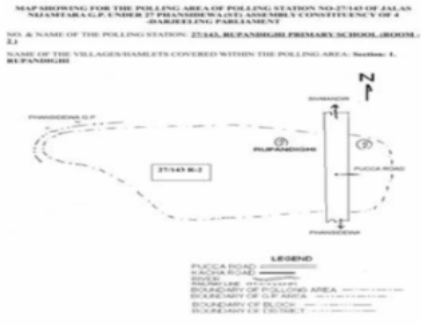

Nazri Naksha