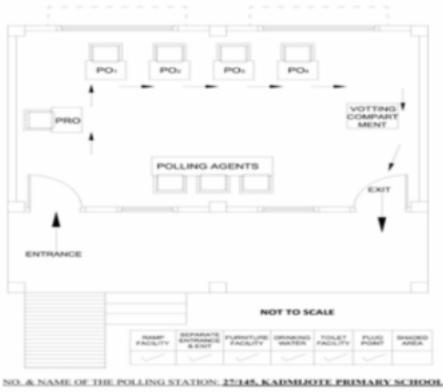

নির্বাচক নিবন্ধন আধিকারিকের স্বাক্ষর

Nazri Naksha

Google Map View

Polling Station Building Front View

Polling Station Front View

Cad View

Key MAP View

1 নাম : সামিমা খাতুন স্বামীর নাম: মহঃ হজরত আলি বাড়ির নং : নং 020 বয়স : 26 লিঙ্গ : মহিলা	NTL2155620 ফটো উপলব্ধ	2 নাম : বসন্ত গোপ পিতার নাম: মাখনলাল গোপ বাড়ির নং : এন001 বয়স : 25 লিঙ্গ : পুরুষ	NTL2238772 ফটো উপলব্ধ	3 নাম : নাজিমা বানু পিতার নাম: মুইয়াজ্জামুদ্দিন বাড়ির নং : 214 বয়স : 31 লিঙ্গ : মহিলা	NTL1691781 ফটো উপলব্ধ
4 নাম : রুবি শর্মা অধিকারী স্বামীর নাম: সুমন কুমার অধিকারী বাড়ির নং : এন0001 বয়স : 29 লিঙ্গ : মহিলা	IQR1129048 ফটো উপলব্ধ	5 নাম : শুভজীত সিংহ পিতার নাম: লক্ষ্মী কান্ত সিংহ বাড়ির নং : এন0025 বয়স : 28 লিঙ্গ : পুরুষ	NTL2360121 ফটো উপলব্ধ	6 নাম : কামাল মোহাম্মদ পিতার নাম: মোহসাদ আলুদ্দিন বাড়ির নং : নং041 বয়স : 26 লিঙ্গ : পুরুষ	NTL2152106 ফটো উপলব্ধ
7 নাম : সাকিনা খাতুন স্বামীর নাম: মহঃ আলি বাড়ির নং : n0020 বয়স : 59 লিঙ্গ : মহিলা	NTL2470441 ফটো উপলব্ধ	8 নাম : মহঃ রুস্তম পিতার নাম: মহঃ সালেমান বাড়ির নং : n0042 বয়স : 42 লিঙ্গ : পুরুষ	BQT2859817 ফটো উপলব্ধ	9 নাম : রফিজ মহঃ পিতার নাম: মহঃ রাজাবুদ্দীন বাড়ির নং : নং 037 বয়স : 26 লিঙ্গ : পুরুষ	NTL2238848 ফটো উপলব্ধ
10 নাম : অফি জ দ্দীন প্রহা পিতার নাম: মহঃ হাজার বাড়ির নং : n0025 বয়স : 49 লিঙ্গ : পুরুষ	NTL2106979 ফটো উপলব্ধ	11 নাম : নাজিনা খাতুন স্বামীর নাম: আফিজুদ্দিন মহঃ বাড়ির নং : n0026 বয়স : 43 লিঙ্গ : মহিলা	BQT2859759 ফটো উপলব্ধ	12 নাম : রজাত আলি পিতার নাম: মহঃ হামে দুল বাড়ির নং : 0030 বয়স : 24 লিঙ্গ : পুরুষ	NTL2154474 ফটো উপলব্ধ
13 নাম : আয়ুব মহম্মদ পিতার নাম: মহম্মদ তাজিরুদ্দীন বাড়ির নং : n0034 বয়স : 43 লিঙ্গ : পুরুষ	BQT2859783 ফটো উপলব্ধ	14 নাম : মসিরন খাতুন স্বামীর নাম: মহঃ সুভান বাড়ির নং : n0038 বয়স : 53 লিঙ্গ : মহিলা	NTL2113504 ফটো উপলব্ধ	15 নাম : আশিনা খাতুন পিতার নাম: মহঃ জামেদুদ্দীন বাড়ির নং : n0033 বয়স : 53 লিঙ্গ : মহিলা	WB/04/026/369047 ফটো উপলব্ধ
16 নাম : দীপঙ্কর বাগচী পিতার নাম: রণজিত বাগচী বাড়ির নং : এন0121 বয়স : 25 লিঙ্গ : পুরুষ	NTL2020220 ফটো উপলব্ধ	17 নাম : অজিমা খাতুন পিতার নাম: আজিবুদ্দিন মহঃ বাড়ির নং : n0031 বয়স : 30 লিঙ্গ : মহিলা	NTL1654607 ফটো উপলব্ধ	18 নাম : সফিজুল মহঃ পিতার নাম: আজিবুদ্দিন মহঃ বাড়ির নং : n0031 বয়স : 34 লিঙ্গ : পুরুষ	NTL1409119 ফটো উপলব্ধ
19 নাম : মহঃ সাতিল পিতার নাম: মহঃ আজিবুদ্দিন বাড়ির নং : n0031 বয়স : 35 লিঙ্গ : পুরুষ	NTL1112564 ফটো উপলব্ধ	20 নাম : জাহানা খাতুন স্বামীর নাম: জিন্নারুল মহঃ বাড়ির নং : n0026 বয়স : 31 লিঙ্গ : মহিলা	NTL1654649 ফটো উপলব্ধ	21 নাম : ইলিয়াস পিতার নাম: রুইমান বাড়ির নং : n0041 বয়স : 32 লিঙ্গ : পুরুষ	NTL1654623 ফটো উপলব্ধ
22 নাম : রমেনা খাতুন স্বামীর নাম: মহঃ নাজামুদ্দীন বাড়ির নং : n0040 বয়স : 49 লিঙ্গ : মহিলা	WB/04/026/369075 ফটো উপলব্ধ	23 নাম : মহঃ সুভান পিতার নাম: মহঃ বাবুদ্দীন বাড়ির নং : n0038 বয়স : 58 লিঙ্গ : পুরুষ	WB/04/026/369070 ফটো উপলব্ধ	24 নাম : মহঃ খালেব পিতার নাম: মহঃ মঙ্গল বাড়ির নং : n0036 বয়স : 35 লিঙ্গ : পুরুষ	NTL1301886 ফটো উপলব্ধ
25 নাম : মহঃ হজরত আলী পিতার নাম: আলী মহঃ বাড়ির নং : n0020 বয়স : 33 লিঙ্গ : পুরুষ	NTL1531474 ফটো উপলব্ধ	26 নাম : আসোদা বেগম স্বামীর নাম: সাহিবুদ্দিন মহঃ বাড়ির নং : n0018 বয়স : 71 লিঙ্গ : মহিলা	WB/04/026/369032 ফটো উপলব্ধ	27 নাম : রসুল পিতার নাম: সুফিয়ান বাড়ির নং : n0042 বয়স : 35 লিঙ্গ : পুরুষ	NTL1774801 ফটো উপলব্ধ
28 নাম : মহঃ সিমরুল পিতার নাম: মহঃ রিমুদ্দীন বাড়ির নং : n0032 বয়স : 49 লিঙ্গ : পুরুষ	WB/04/026/369038 ফটো উপলব্ধ	29 নাম : জাইদু খাতুন স্বামীর নাম: মহঃ আফাজুদ্দীন বাড়ির নং : n0026 বয়স : 66 লিঙ্গ : মহিলা	WB/04/026/369066 ফটো উপলব্ধ	30 নাম : মহঃ আফাজুদ্দীন পিতার নাম: মহঃ হামেদুদ্দীন বাড়ির নং : n0026 বয়স : 73 লিঙ্গ : পুরুষ	WB/04/026/369065 ফটো উপলব্ধ